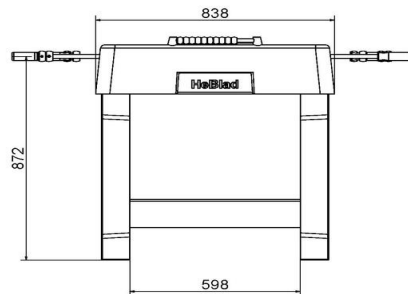

**2e product en volgende voor
€ 2.250,00 per stuk, bespaar 4% !**

3 december 2024 - Prix sujets à changement

Onze producten worden geleverd vanuit onze fabriek in Nederland.

heeft gemaakt. Tevens wordt er van kant gewisseld na 15 doelpunten. Voor spelen op recreatief niveau gaat de telling vaak tot de 10 of 15. Voor iedere speler geldt dat het niet is toegestaan om de bal te klemmen tussen het veld en het poppetje, om bijvoorbeeld even op adem te komen. De bal moet zoveel mogelijk in beweging blijven. Ook het volledig ronddraaien van de stang waarmee de spelers bediend worden, is verboden. Dat is de reden dat met name de keepers van onze voetbaltafels niet de mogelijkheid hebben om helemaal rond te draaien. Dit voorkomt spelvervalsing. De tafelfoetbaltafels van HeBlad zijn helemaal conform de officiële afmetingen en spelregels gemaakt.

Onze producten worden geleverd vanuit onze fabriek in Nederland.

HeBlad
www.HeBlad.com
HB.FB.A

± 700KG

Spécifications Betonnen Tafelvoetbaltafel

| | | | |
|------------------------|-------------------|----------------------------|--------|
| Code de produit | HB.FB.A | Poids | 700 kg |
| Couleur | Anthracite laqué | Écartement entre les pieds | 60 cm |
| Dimensions (L x P x H) | 137 x 134 x 95 cm | | |