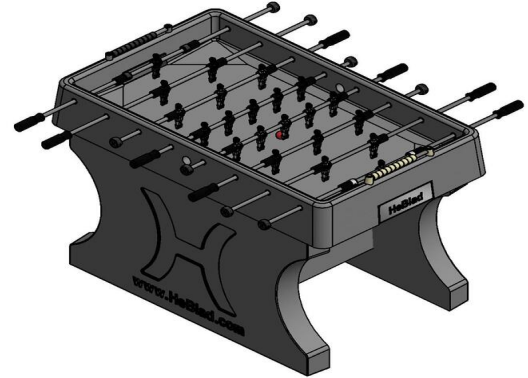

HeBlad
www.HeBlad.com
HB.FB.A

± 700KG

Spécifications Betonnen Tafelvoetbaltafel

Code de produit	HB.FB.A	Poids	700 kg
Couleur	Anthracite laqué	Écartement entre les pieds	60 cm
Dimensions (L x P x H)	137 x 134 x 95 cm		

Produits associés

Onze producten worden geleverd vanuit onze fabriek in Nederland.

BTWnr. NL0063 43 818 B01 • KvK nr. 170 66 364

Rabobank De Kempen, Markt 7, 5531 BA Bladel (NL) • BIC code: RABONL2U • IBAN: NL 20 RABO 0107 5301 12

ING Bank N.V., Foreign Operations, PO Box 1800, 1000 BV Amsterdam (NL) • BIC code: INGBNL2A • IBAN: NL92 INGB 0008 8504 87