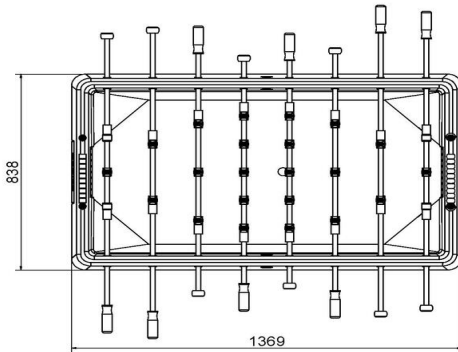

**2e product en volgende voor
€ 2.250,00 per stuk, bespaar 4% !**

3 december 2024 - Prix sujets à changement

Onze producten worden geleverd vanuit onze fabriek in Nederland.

heeft gemaakt. Tevens wordt er van kant gewisseld na 15 doelpunten. Voor spelen op recreatief niveau gaat de telling vaak tot de 10 of 15. Voor iedere speler geldt dat het niet is toegestaan om de bal te klemmen tussen het veld en het poppetje, om bijvoorbeeld even op adem te komen. De bal moet zoveel mogelijk in beweging blijven. Ook het volledig ronddraaien van de stang waarmee de spelers bediend worden, is verboden. Dat is de reden dat met name de keepers van onze voetbaltafels niet de mogelijkheid hebben om helemaal rond te draaien. Dit voorkomt spelvervalsing. De tafelfoetbaltafels van HeBlad zijn helemaal conform de officiële afmetingen en spelregels gemaakt.

Onze producten worden geleverd vanuit onze fabriek in Nederland.

HeBlad
www.HeBlad.com
HB.FB.A

± 700KG

Spécifications Betonnen Tafelvoetbaltafel

| | | | |
|------------------------|-------------------|----------------------------|--------|
| Code de produit | HB.FB.A | Poids | 700 kg |
| Couleur | Anthracite laqué | Écartement entre les pieds | 60 cm |
| Dimensions (L x P x H) | 137 x 134 x 95 cm | | |