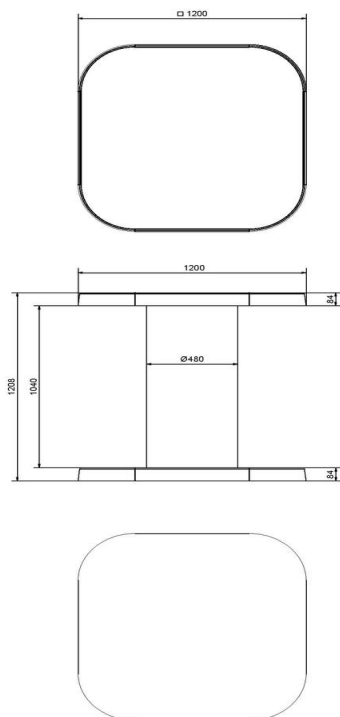

HeBlad
www.HeBlad.com
HB.ST.A

Gewicht ± 830 KG

Specificaties Statafel Antraciet

Productcode	HB.ST.A	Hoogte tafelblad	113 cm
Kleur	Antraciet gelakt, RAL 701	Dikte tafelblad	8.4 cm
Afmetingen (L x B x H)	120 x 120 x 113 cm	Gewicht	985 kg
Afmetingen tafelblad (L x B)	120 x 120 cm		

Gerelateerde producten

Onze producten worden geleverd vanuit onze fabriek in Nederland.