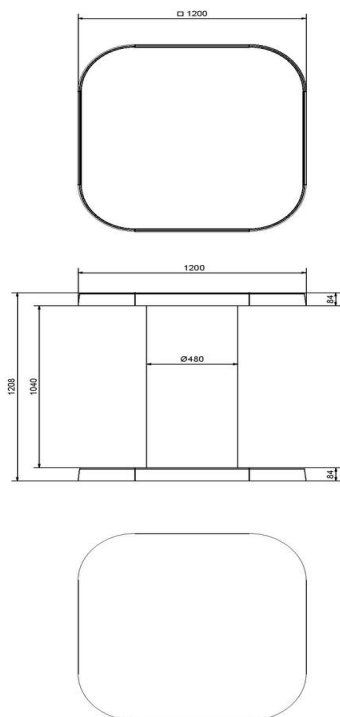

Onze producten worden geleverd vanuit onze fabriek in Nederland.

HeBlad
www.HeBlad.com
HB.ST.A

Gewicht ± 830 KG

Spécifications Statafel Antraciet

Code de produit	HB.ST.A	Hauteur de la table	113 cm
Couleur	Anthracite laqué	Epaisseur plateau de table	8.4 cm
Dimensions (L x P x H)	120 x 120 x 113 cm	Poids	985 kg
Dimensions du plateau de table (L x H)	20 x 120 cm		