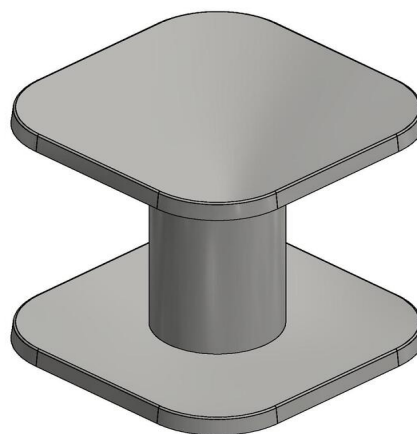

HeBlad
www.HeBlad.com
HB.ST
Gewicht ± 830 KG

Spécifications Statafel Naturel Beton

Code de produit	HB.ST	Hauteur de la table	113 cm
Couleur	Béton naturel	Epaisseur plateau de table	8,5 cm
Dimensions (L x P x H)	120 x 120 x 113 cm	Poids	985 kg
Dimensions du plateau de table (L x H)	20 x 120 cm		

Produits associés

Onze producten worden geleverd vanuit onze fabriek in Nederland.