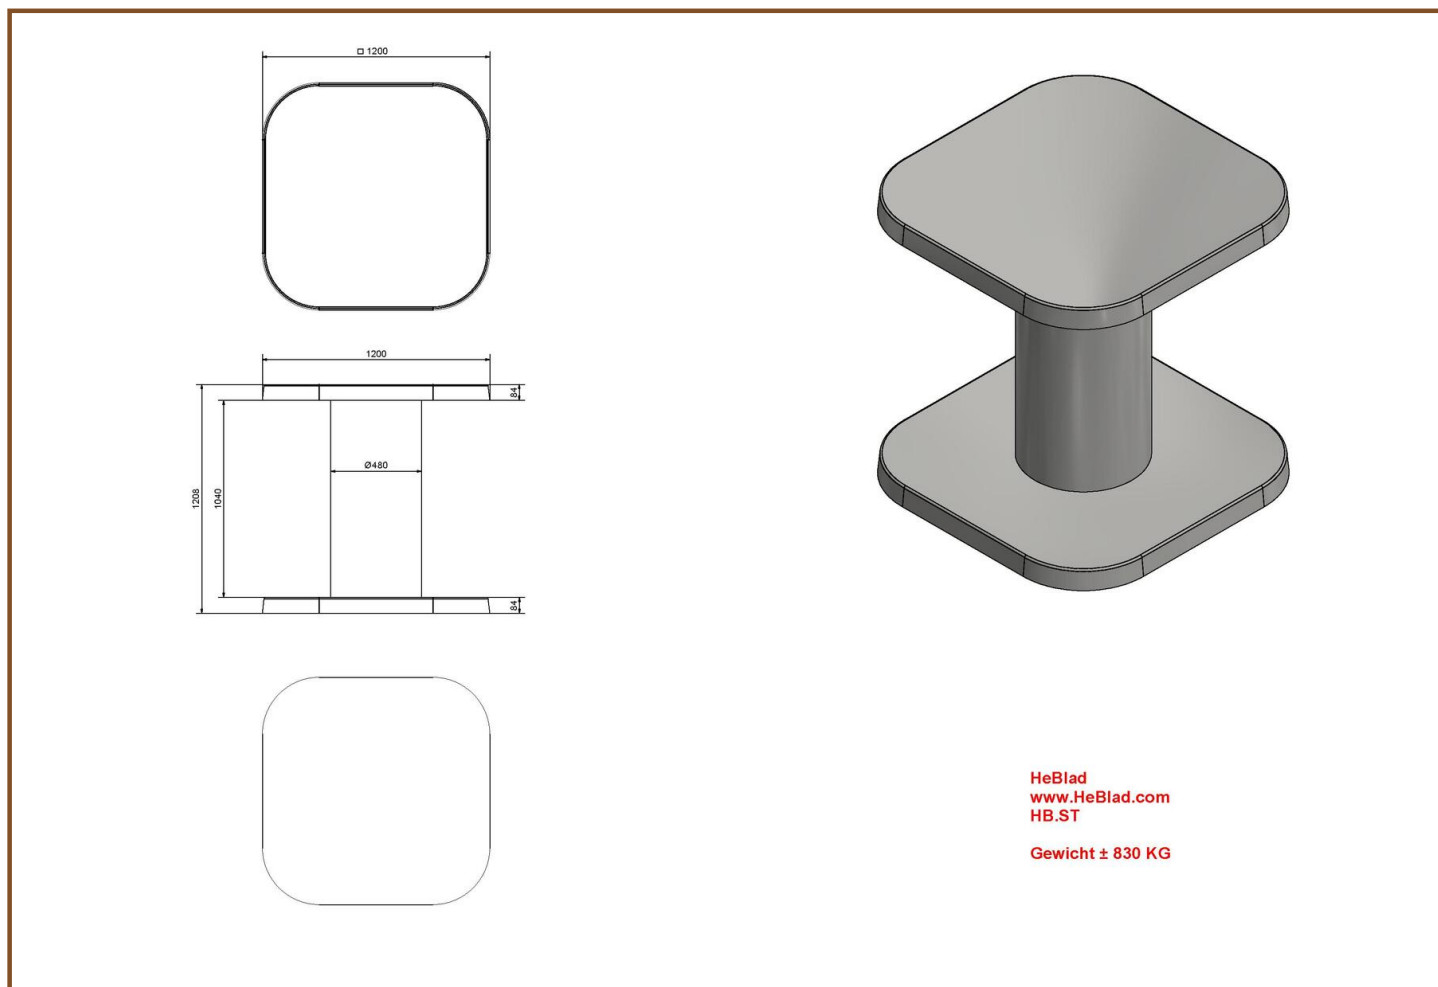

De betonnen statafel specificaties

U bent kwaliteit van ons gewend en onze statafel is daar geen uitzondering op. Dat blijkt wel uit de specificaties:

- Extra stevig en solide: uit één stuk beton gegoten.
- Bestand tegen alle weersomstandigheden en gemakkelijk schoon te maken.
- Bijna 1000 kilo zwaar, dus kan niet omwaaien of gestolen worden.
- Afmetingen: 120x120x113 centimeter.
- Een stijlvolle tafel die in verscheidene situaties buiten veel zal worden gebruikt.

Onze producten worden geleverd vanuit onze fabriek in Nederland.

Specificaties Statafel Naturel Beton

Productcode	HB.ST	Hoogte tafelblad	113 cm
Kleur	Naturel Beton	Dikte tafelblad	8.4 cm
Afmeting (L x B x H)	120 x 120 x 113 cm	Gewicht	985 kg
Afmeting tafelblad	120 x 120 cm		