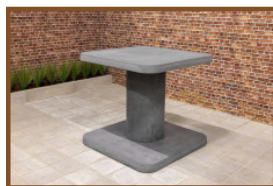

HB.ST.AB

Onze producten worden geleverd vanuit onze fabriek in Nederland.