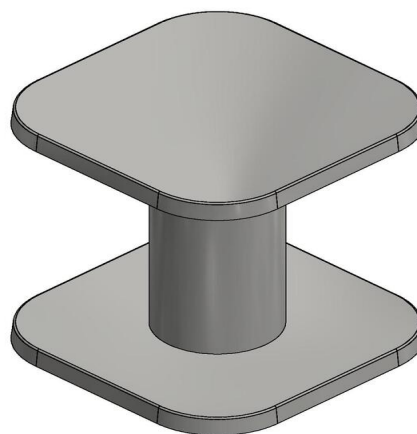

De betonnen statafel specificaties

U bent kwaliteit van ons gewend en onze statafel is daar geen uitzondering op. Dat blijkt wel uit de specificaties:

- Extra stevig en solide: uit één stuk beton gegoten.
- Bestand tegen alle weersomstandigheden en gemakkelijk schoon te maken.
- Bijna 1000 kilo zwaar, dus kan niet omwaaien of gestolen worden.
- Afmetingen: 120x120x113 centimeter.
- Een stijlvolle tafel die in verscheidene situaties buiten veel zal worden gebruikt.

Onze producten worden geleverd vanuit onze fabriek in Nederland.

HeBlad
www.HeBlad.com
HB.ST
Gewicht ± 830 KG

Spécifications Statafel Naturel Beton

Code de produit	HB.ST	Hauteur de la table	113 cm
Couleur	Béton naturel	Epaisseur plateau de table	8,5 cm
Dimensions (L x P x H)	120 x 120 x 113 cm	Poids	985 kg
Dimensions du plateau de table (L x H)	20 x 120 cm		