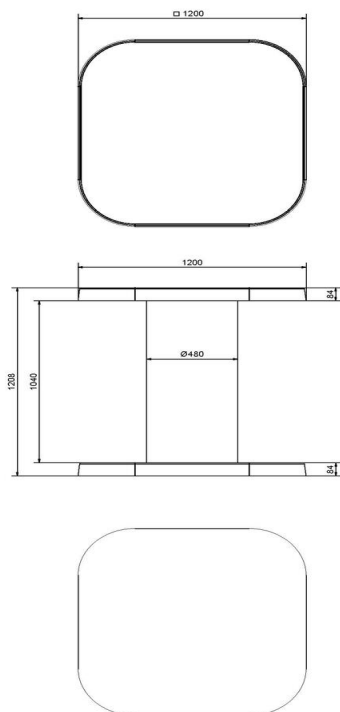

De betonnen statafel specificaties

U bent kwaliteit van ons gewend en onze statafel is daar geen uitzondering op. Dat blijkt wel uit de specificaties:

- Extra stevig en solide: uit één stuk beton gegoten.
- Bestand tegen alle weersomstandigheden en gemakkelijk schoon te maken.
- Bijna 1000 kilo zwaar, dus kan niet omwaaien of gestolen worden.
- Afmetingen: 120x120x113 centimeter.
- Een stijlvolle tafel die in verscheidene situaties buiten veel zal worden gebruikt.

Onze producten worden geleverd vanuit onze fabriek in Nederland.

HeBlad
www.HeBlad.com
HB.ST
Gewicht ± 830 KG

Spécifications Statafel Naturel Beton

Code de produit	HB.ST	Hauteur de la table	113 cm
Couleur	Béton naturel	Epaisseur plateau de table	8,5 cm
Dimensions (L x P x H)	120 x 120 x 113 cm	Poids	985 kg
Dimensions du plateau de table (L x H)	20 x 120 cm		