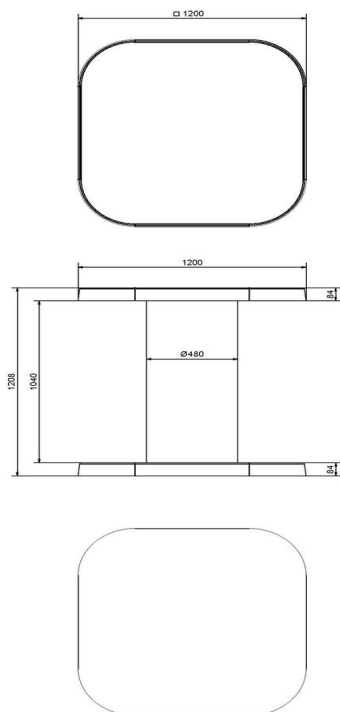

De betonnen statafel specificaties

U bent kwaliteit van ons gewend en onze statafel is daar geen uitzondering op. Dat blijkt wel uit de specificaties:

- Extra stevig en solide: uit één stuk beton gegoten.
- Bestand tegen alle weersomstandigheden en gemakkelijk schoon te maken.
- Bijna 1000 kilo zwaar, dus kan niet omwaaien of gestolen worden.
- Afmetingen: 120x120x113 centimeter.
- Een stijlvolle tafel die in verscheidene situaties buiten veel zal worden gebruikt.

Onze producten worden geleverd vanuit onze fabriek in Nederland.

HeBlad
www.HeBlad.com
HB.ST
Gewicht ± 830 KG

Specificaties Statafel Naturel Beton

Productcode	HB.ST	Hoogte tafelblad	113 cm
Kleur	Naturel Beton	Dikte tafelblad	8,5 cm
Afmetingen (L x B x H)	120 x 120 x 113 cm	Gewicht	985 kg
Afmetingen tafelblad (L x B)	120 x 120 cm		