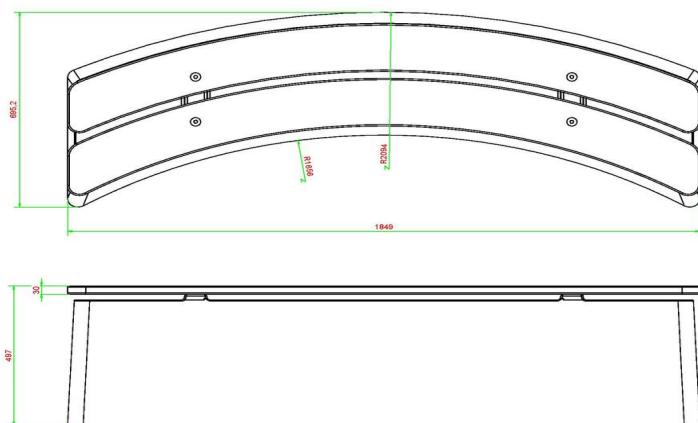

Onze producten worden geleverd vanuit onze fabriek in Nederland.

HeBlad
www.HeBlad.com
BB.DLA.OV

gewicht ± 825 KG.

Specificaties Betonbank DeLuxe Ovaal Antraciet

Productcode	BB.DLA.OV	Materiaal zitvlak	Bamboe
Kleur	Antraciet gelakt, RAL 7014	Aantal zitplaatsen	4
Afmetingen (L x B x H)	185 x 70 x 50 cm	Gewicht	825 kg
Zithoogte	50 cm		