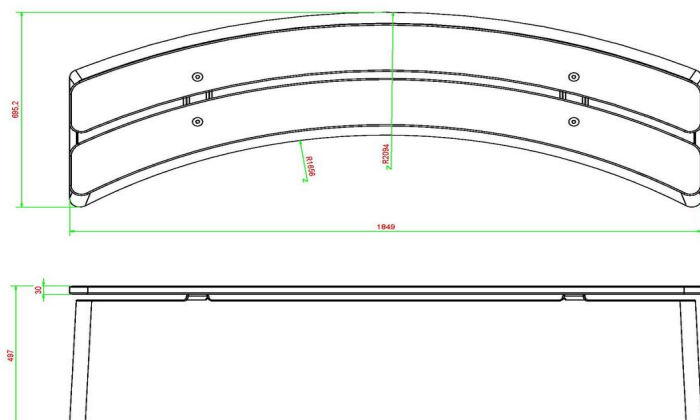

Onze producten worden geleverd vanuit onze fabriek in Nederland.

HeBlad
www.HeBlad.com
BB.DLA.OV

gewicht ± 825 KG.

Spécifications Betonbank DeLuxe Ovaal Antraciet

| | | | |
|------------------------|------------------|------------------|--------|
| Code de produit | BB.DLA.OV | Matériel assise | Bambou |
| Couleur | Anthracite laqué | Nombre d'assises | 4 |
| Dimensions (L x P x H) | 185 x 70 x 50 cm | Poids | 825 kg |
| Hauteur d'assise | 50 cm | | |