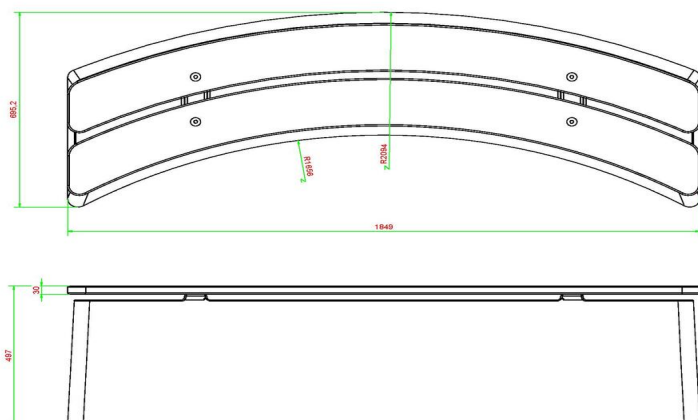

HeBlad
www.HeBlad.com
BB.DLA.OV

gewicht ± 550 KG.

Specificaties Betonbank DeLuxe Ovaal Antraciet

Productcode	BB.DLA.OV	Materiaal zitvlak	Bamboe
Kleur	Antraciet gelakt, RAL 7016	Aantal zitplaatsen	4
Afmetingen (L x B x H)	185 x 70 x 50 cm	Gewicht	825 kg
Zithoogte	50 cm		

Gerelateerde producten

Onze producten worden geleverd vanuit onze fabriek in Nederland.