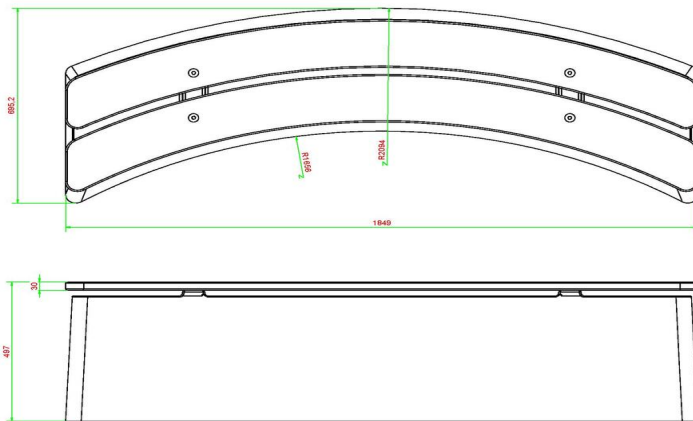

Onze producten worden geleverd vanuit onze fabriek in Nederland.

HeBlad
www.HeBlad.com
BB.DLA.OV
gewicht ± 550 KG.

Spécifications Betonbank DeLuxe Ovaal Antraciet

Code de produit	BB.DLA.OV	Matériel assise	Bambou
Couleur	Anthracite laqué	Nombre d'assises	4
Dimensions (L x P x H)	185 x 70 x 50 cm	Poids	825 kg
Hauteur d'assise	50 cm		