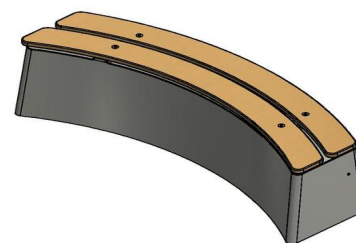

HeBlad
www.HeBlad.com
BB.DL.OV

gewicht ± 550 KG.

Spécifications Betonbank DeLuxe Ovaal

Code de produit	BB.DL.OV	Matériel assise	Bambou
Couleur	Béton naturel	Nombre d'assises	4
Dimensions (L x P x H)	185 x 70 x 50 cm	Poids	825 kg
Hauteur d'assise	50 cm