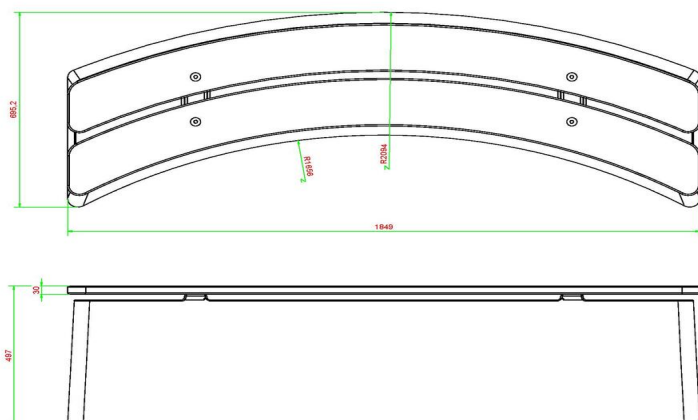

Onze producten worden geleverd vanuit onze fabriek in Nederland.

HeBlad
www.HeBlad.com
BB.DL.OV

gewicht ± 550 KG.

Spécifications Betonbank DeLuxe Ovaal

Code de produit	BB.DL.OV	Matériel assise	Bambou
Couleur	Béton naturel	Nombre d'assises	4
Dimensions (L x P x H)	185 x 70 x 50 cm	Poids	825 kg
Hauteur d'assise	50 cm		