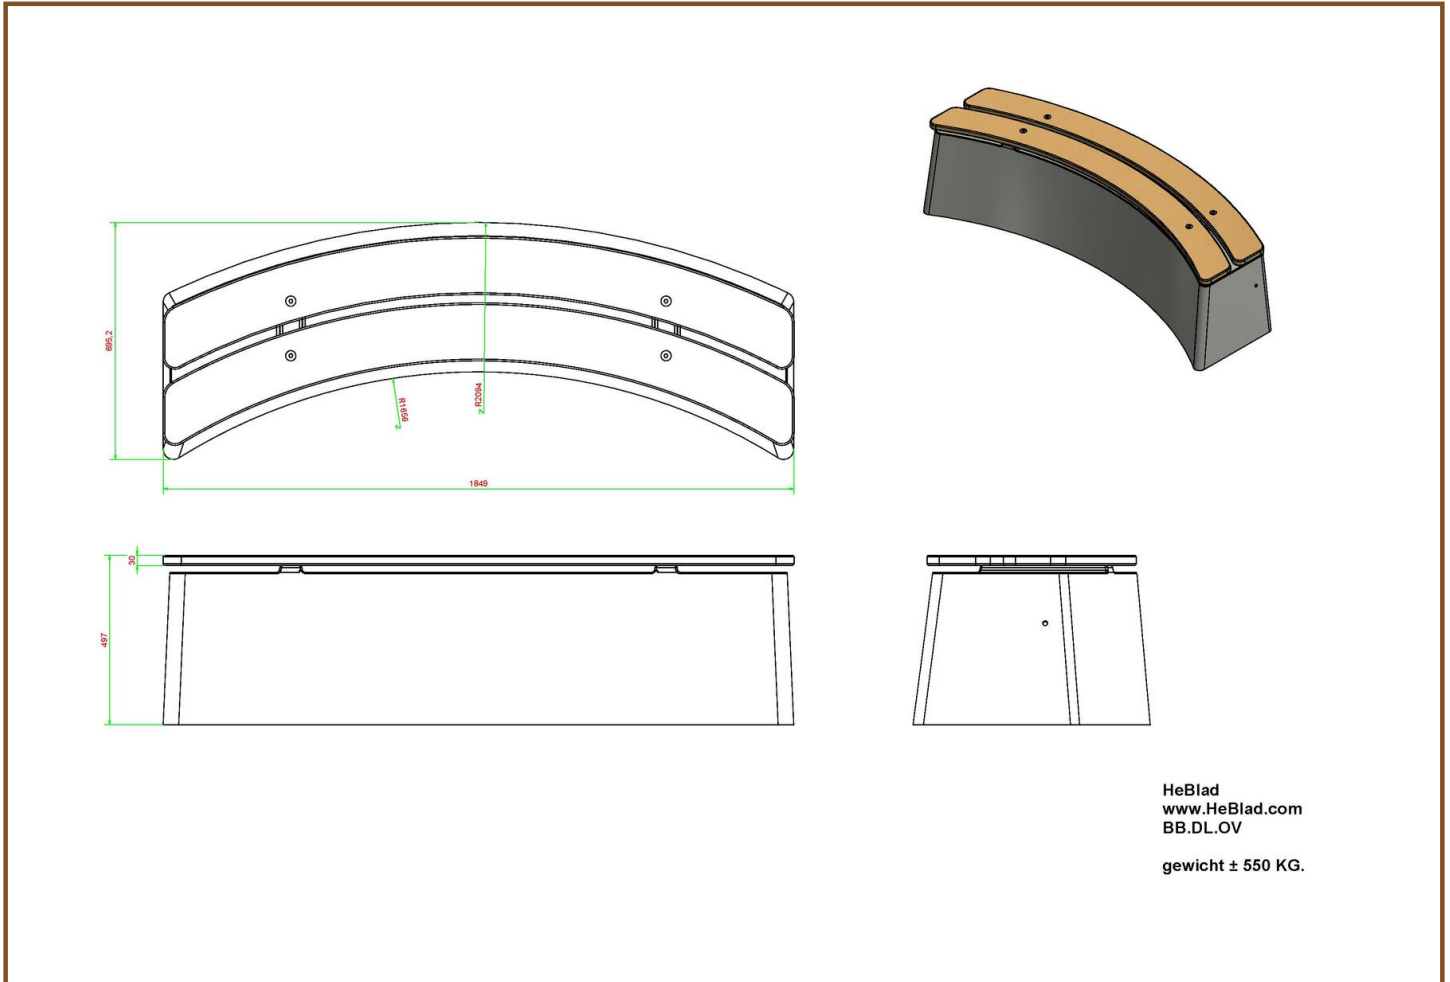

Specificaties Betonbank DeLuxe Ovaal

Productcode	BB.DL.OV	Gewicht	550 kg
Kleur	Naturel Beton	Materiaal zitvlak	Bamboe
Afmeting (L x B x H)	185 x 70 x 50 cm	Aantal zitplaatsen	4
Zithoogte	50 cm		

Gerelateerde producten

Onze producten worden geleverd vanuit onze fabriek in Nederland.