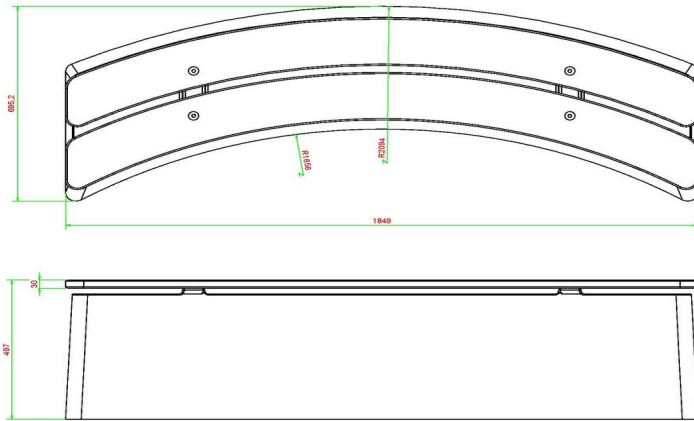

HeBlad
www.HeBlad.com
BB.DL.OV
gewicht ± 825 KG.

Spécifications Betonbank DeLuxe Ovaal

Code de produit	BB.DL.OV	Matériel assise	Bambou
Couleur	Béton naturel	Nombre d'assises	4
Dimensions (L x P x H)	185 x 70 x 50 cm	Poids	825 kg
Hauteur d'assise	50 cm		

Produits associés

Onze producten worden geleverd vanuit onze fabriek in Nederland.