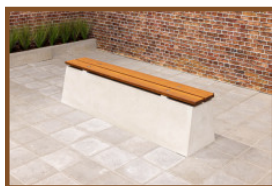

Specificaties Betonbank DeLuxe Ovaal

Productcode	BB.DL.OV	Gewicht	550 kg
Kleur	Naturel Beton	Materiaal zitvlak	Bamboe
Afmeting (L x B x H)	185 x 70 x 50 cm	Aantal zitplaatsen	4
Zithoogte	50 cm		

Gerelateerde producten

BB.DL

Onze producten worden geleverd vanuit onze fabriek in Nederland.