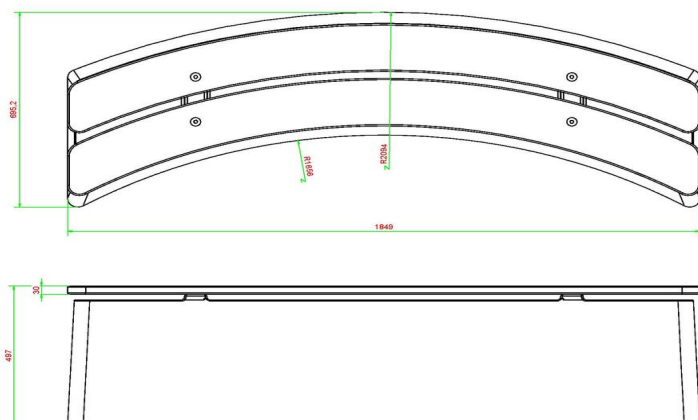

Onze producten worden geleverd vanuit onze fabriek in Nederland.

HeBlad
www.HeBlad.com
BB.DL.OV

gewicht ± 825 KG.

Specificaties Betonbank DeLuxe Ovaal

Productcode	BB.DL.OV	Materiaal zitvlak	Bamboe
Kleur	Naturel Beton	Aantal zitplaatsen	4
Afmetingen (L x B x H)	185 x 70 x 50 cm	Gewicht	825 kg
Zithoogte	50 cm		