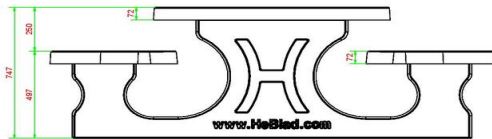

HeBlad
www.HeBlad.com
PS.ST.OV

± 950 KG.

Specificaties Picknickset Standaard Ovaal

Productcode	PS.ST.OV	Zithoogte	50 cm
Kleur	Naturel Beton	Materiaal zitvlak	Beton
Afmetingen (L x B x H)	211 x 205 x 75 cm	Pootafstand	110 cm (hart op hart)
Afmetingen tafelblad (L x B)	205 x 110 cm	Gewicht	950 kg
Dikte tafelblad	7 cm	Aantal zitplaatsen	8
Hoogte tafelblad	75 cm