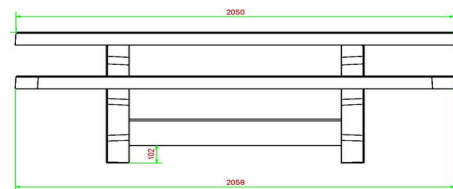

HeBlad
www.HeBlad.com
PS.ST.OV

± 950 KG.

Spécifications Picknickset Standaard Ovaal

Code de produit	PS.ST.OV	Hauteur d'assise	50 cm
Couleur	Béton naturel	Matériel assise	Beton
Dimensions (L x P x H)	211 x 205 x 75 cm	Écartement entre les pieds	110 cm (la distance de centre à centre)
Dimensions du plateau de table (L x H)	205 x 110 cm	Poids	950 kg
Épaisseur plateau de table	7 cm	Nombre d'assises	8
Hauteur de la table	75 cm