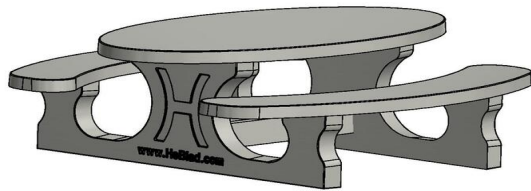

HeBlad
www.HeBlad.com
PS.ST.OV

± 950 KG.

Spécifications Picknickset Standaard Ovaal

Code de produit	PS.ST.OV	Hauteur d'assise	50 cm
Couleur	Béton naturel	Matériel assise	Beton
Dimensions (L x P x H)	211 x 205 x 75 cm	Écartement entre les pieds	110 cm (la distance de centre à centre)
Dimensions du plateau de table (L x H)	205 x 110 cm	Poids	950 kg
Épaisseur plateau de table	7 cm	Nombre d'assises	8
Hauteur de la table	75 cm