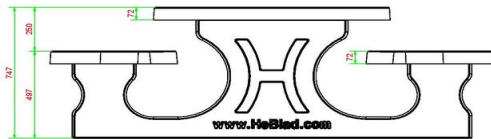

HeBlad
www.HeBlad.com
PS.ST.OV

± 950 KG.

Spécifications Picknickset Standaard Ovaal

Code de produit	PS.ST.OV	Hauteur d'assise	50 cm
Couleur	Béton naturel	Matériel assise	Beton
Dimensions (L x P x H)	211 x 205 x 75 cm	Écartement entre les pieds	110 cm (la distance de centre à centre)
Dimensions du plateau de table (L x H)	205 x 110 cm	Poids	950 kg
Épaisseur plateau de table	7 cm	Nombre d'assises	8
Hauteur de la table	75 cm