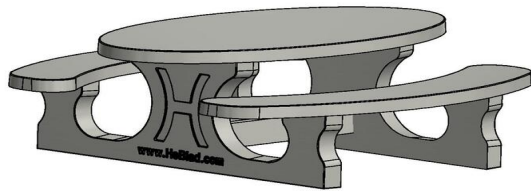

HeBlad
www.HeBlad.com
PS.ST.OV

± 950 KG.

Specificaties Picknickset Standaard Ovaal

Productcode	PS.ST.OV	Zithoogte	50 cm
Kleur	Naturel Beton	Materiaal zitvlak	Beton
Afmetingen (L x B x H)	211 x 205 x 75 cm	Pootafstand	110 cm (hart op hart)
Afmetingen tafelblad (L x B)	205 x 110 cm	Gewicht	950 kg
Dikte tafelblad	7 cm	Aantal zitplaatsen	8
Hoogte tafelblad	75 cm