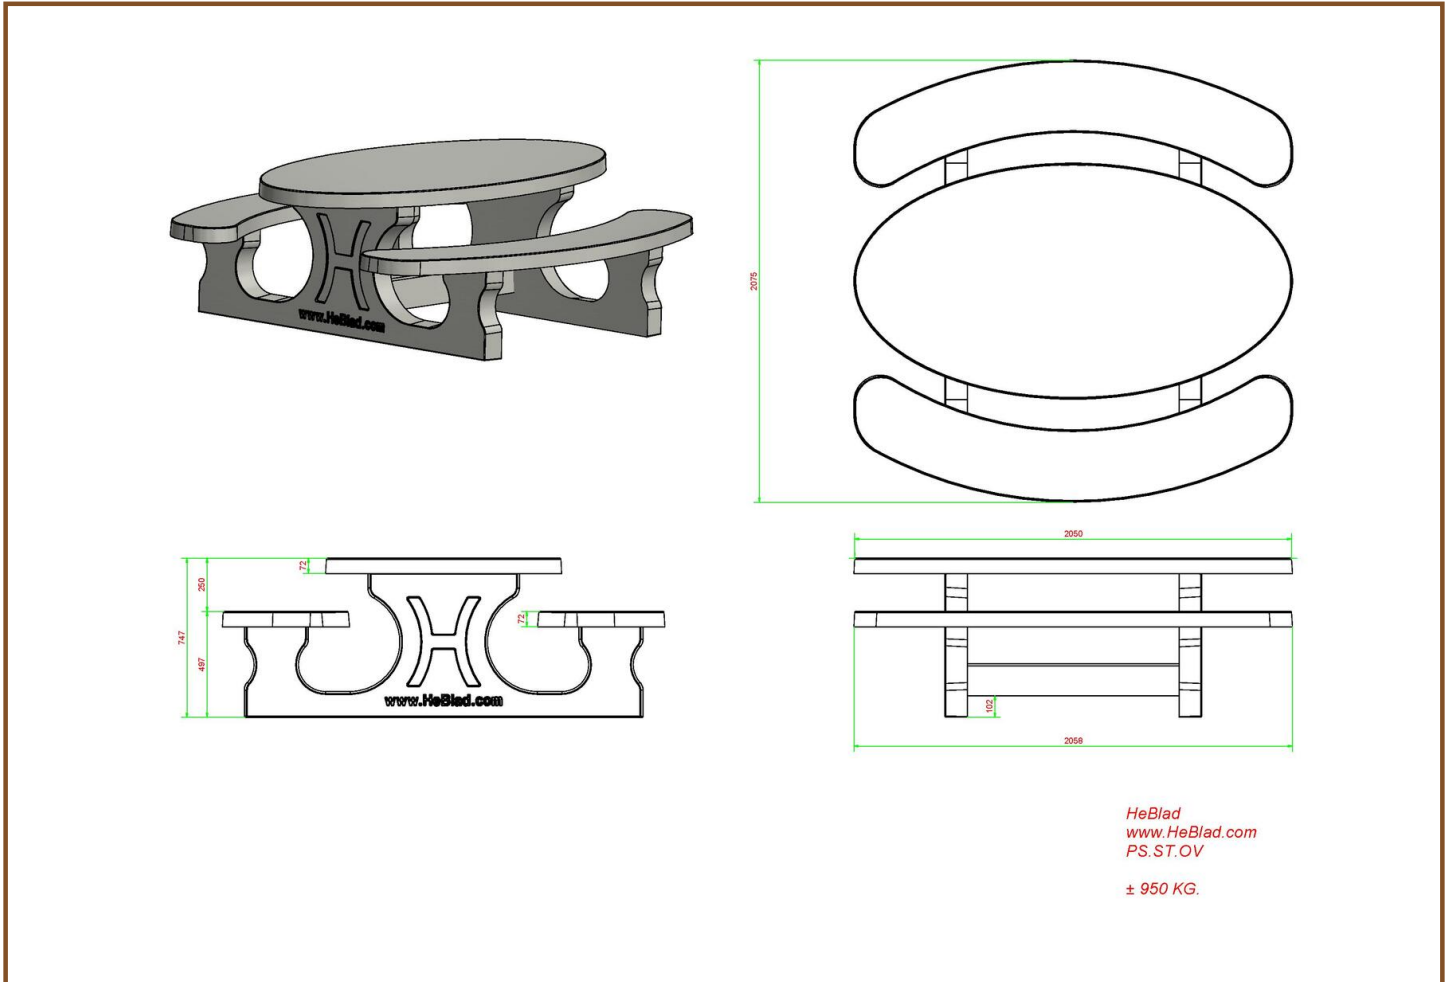

De picknickset ovaal is gemaakt van één stuk gegoten beton en is te krijgen in een natuurlijke betonkleur, een donkergrijze betonkleur en antraciet. U kunt er een onderplaat bij bestellen, zodat hij stabiel staat. Heeft u dit onderblad niet nodig, dan is het uiterlijk van de tafel nog organischer en vriendelijker. Het is een schitterende tafel om te plaatsen op een plek met een mooi uitzicht. Omdat de hele picknickset zo mooi is vormgegeven, is het een echte aanwinst voor elke omgeving.

Heeft u nog vragen? Neem gerust contact met ons op!

* De onderplaat is optioneel

Onze producten worden geleverd vanuit onze fabriek in Nederland.

Specificaties Picknickset Standaard Ovaal

Productcode	PS.ST.OV	Zithoogte	50 cm
Kleur	Naturel Beton	Materiaal zitvlak	Beton
Afmeting (L x B x H)	211 x 205 x 75 cm	Pootafstand	110 cm (hart op hart)
Afmeting tafelblad	205 x 110 cm	Gewicht	950 kg
Dikte tafelblad	7 cm	Aantal zitplaatsen	8
Hoogte tafelblad	75 cm		