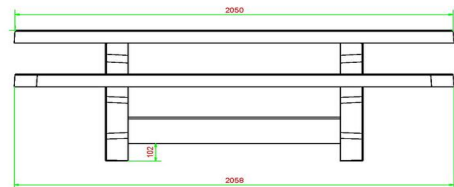

HeBlad
www.HeBlad.com
PS.ST.OV

± 950 KG.

Specificaties Picknickset Standaard Ovaal

Productcode	PS.ST.OV	Zithoogte	50 cm
Kleur	Naturel Beton	Materiaal zitvlak	Beton
Afmetingen (L x B x H)	211 x 205 x 75 cm	Pootafstand	110 cm (hart op hart)
Afmetingen tafelblad (L x B)	205 x 110 cm	Gewicht	950 kg
Dikte tafelblad	7 cm	Aantal zitplaatsen	8
Hoogte tafelblad	75 cm