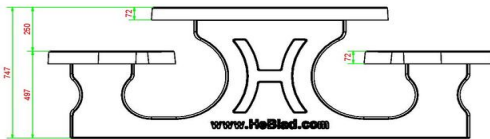

HeBlad
www.HeBlad.com
PS.ST.OV

± 950 KG.

Specificaties Picknickset Standaard Ovaal

Productcode	PS.ST.OV	Zithoogte	50 cm
Kleur	Naturel Beton	Materiaal zitvlak	Beton
Afmetingen (L x B x H)	211 x 205 x 75 cm	Pootafstand	110 cm (hart op hart)
Afmetingen tafelblad (L x B)	205 x 110 cm	Gewicht	950 kg
Dikte tafelblad	7 cm	Aantal zitplaatsen	8
Hoogte tafelblad	75 cm