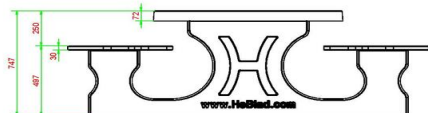

HeBlad
www.HeBlad.com
PS.DLA.OV

± 750 KG.

Specificaties Picknickset DeLuxe Ovaal Antraciet

Productcode	PS.DLA.OV	Zithoogte	50 cm
Kleur	Antraciet gelakt, RAL 7011	Materiaal zitvlak	Bamboe
Afmetingen (L x B x H)	211 x 205 x 75 cm	Pootafstand	110 cm (hart op hart)
Afmetingen tafelblad (L x B)	205 x 110 cm	Gewicht	750 kg
Dikte tafelblad	7 cm	Aantal zitplaatsen	8
Hoogte tafelblad	75 cm