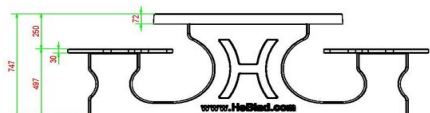

HeBlad
www.HeBlad.com
PS.DLA.OV

± 750 KG.

Spécifications Picknickset DeLuxe Ovaal Antraciet

Code de produit	PS.DLA.OV	Hauteur d'assise	50 cm
Couleur	Anthracite laqué	Matériel assise	Bambou
Dimensions (L x P x H)	211 x 205 x 75 cm	Écartement entre les pieds	110 cm (la distance de centre à centre)
Dimensions du plateau de table (L x H)	205 x 110 cm	Poids	750 kg
Épaisseur plateau de table	7 cm	Nombre d'assises	8
Hauteur de la table	75 cm