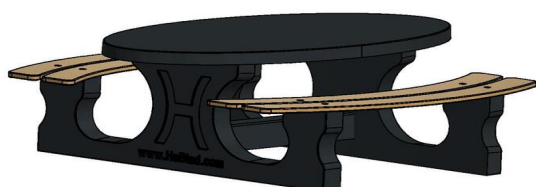

De oogstrelende ovale picknickset met bamboe zitting is gelakt met een schitterende antraciet kleur. Dit geeft de robuuste set een warme uitstraling die versterkt wordt door het bamboe dat gebruikt is voor het zitgedeelte van de set. Het beton, de laklaag en het bamboe gaan levenslang mee in weer en wind. Door de ovale vorm hebben de gebruikers beter zicht op elkaar en u heeft een unieke picknickset met een prachtig uiterlijk op uw terrein staan.

Andere modellen picknicksets van HeBlad

Picknicksets zijn bij ons in veel verschillende uitvoering beschikbaar, zowel in vorm en kleur als in afmeting en uitvoering. In de serie antraciet gelakt heeft u keuze uit de picknickset standaard antraciet, DeLuxe antraciet, standaard antraciet ovaal, DeLuxe antraciet ovaal, DeLuxe antraciet rolstoeltoegankelijk, standaard antraciet rolstoeltoegankelijk en standaard XL antraciet. Dit zelfde aanbod geldt ook voor de naturel beton uitvoeringen en antraciet betonnen picknicksets. Op de pagina picknicksets heeft u duidelijk zicht op alle soorten picknicksets die we aanbieden. Heeft u hier vragen over, neem dan contact met ons op.

Onze producten worden geleverd vanuit onze fabriek in Nederland.

HeBlad
www.HeBlad.com
PS.DLA.OV

± 750 KG.

Spécifications Picknickset DeLuxe Ovaal Antraciet

Code de produit	PS.DLA.OV	Hauteur d'assise	50 cm
Couleur	Anthracite laqué	Matériel assise	Bambou
Dimensions (L x P x H)	211 x 205 x 75 cm	Écartement entre les pieds	110 cm (la distance de centre à centre)
Dimensions du plateau de table (L x H)	205 x 110 cm	Poids	750 kg
Épaisseur plateau de table	7 cm	Nombre d'assises	8
Hauteur de la table	75 cm		