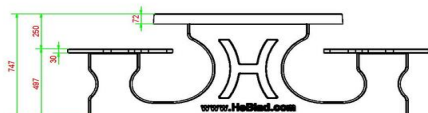

Onze producten worden geleverd vanuit onze fabriek in Nederland.

HeBlad
www.HeBlad.com
PS.DLA.OV

± 750 KG.

Spécifications Picknickset DeLuxe Ovaal Antraciet

Code de produit	PS.DLA.OV	Hauteur d'assise	50 cm
Couleur	Anthracite laqué	Matériel assise	Bambou
Dimensions (L x P x H)	211 x 205 x 75 cm	Écartement entre les pieds	110 cm (la distance de centre à centre)
Dimensions du plateau de table (L x H)	205 x 110 cm	Poids	750 kg
Épaisseur plateau de table	7 cm	Nombre d'assises	8
Hauteur de la table	75 cm		