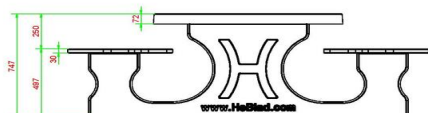

HeBlad
www.HeBlad.com
PS.DLA.OV

± 750 KG.

Specificaties Picknickset DeLuxe Ovaal Antraciet

Productcode	PS.DLA.OV	Zithoogte	50 cm
Kleur	Antraciet gelakt, RAL 7016	Materiaal zitvlak	Bamboe
Afmetingen (L x B x H)	211 x 205 x 75 cm	Pootafstand	110 cm (hart op hart)
Afmetingen tafelblad (L x B)	205 x 110 cm	Gewicht	750 kg
Dikte tafelblad	7 cm	Aantal zitplaatsen	8
Hoogte tafelblad	75 cm