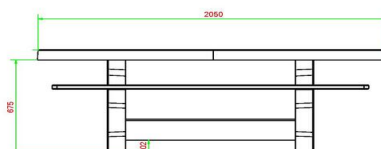

Onze producten worden geleverd vanuit onze fabriek in Nederland.

HeBlad
www.HeBlad.com
PS.DLA.OV

± 750 KG.

Spécifications Picknickset DeLuxe Ovaal Antraciet

Code de produit	PS.DLA.OV	Hauteur d'assise	50 cm
Couleur	Anthracite laqué	Matériel assise	Bambou
Dimensions (L x P x H)	211 x 205 x 75 cm	Écartement entre les pieds	110 cm (la distance de centre à centre)
Dimensions du plateau de table (L x H)	205 x 110 cm	Poids	750 kg
Épaisseur plateau de table	7 cm	Nombre d'assises	8
Hauteur de la table	75 cm		