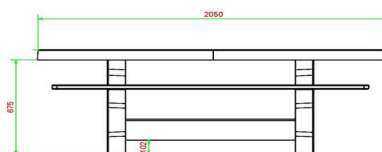

HeBlad
www.HeBlad.com
PS.DLA.OV

± 750 KG.

Specificaties Picknickset DeLuxe Ovaal Antraciet

Productcode	PS.DLA.OV	Zithoogte	50 cm
Kleur	Antraciet gelakt, RAL 7011	Materiaal zitvlak	Bamboe
Afmetingen (L x B x H)	211 x 205 x 75 cm	Pootafstand	110 cm (hart op hart)
Afmetingen tafelblad (L x B)	205 x 110 cm	Gewicht	750 kg
Dikte tafelblad	7 cm	Aantal zitplaatsen	8
Hoogte tafelblad	75 cm