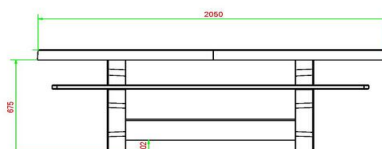

HeBlad
www.HeBlad.com
PS.DLA.OV

± 750 KG.

Specificaties Picknickset DeLuxe Ovaal Antraciet

Productcode	PS.DLA.OV	Zithoogte	50 cm
Kleur	Antraciet gelakt, RAL 7016	Materiaal zitvlak	Bamboe
Afmetingen (L x B x H)	211 x 205 x 75 cm	Pootafstand	110 cm (hart op hart)
Afmetingen tafelblad (L x B)	205 x 110 cm	Gewicht	750 kg
Dikte tafelblad	7 cm	Aantal zitplaatsen	8
Hoogte tafelblad	75 cm