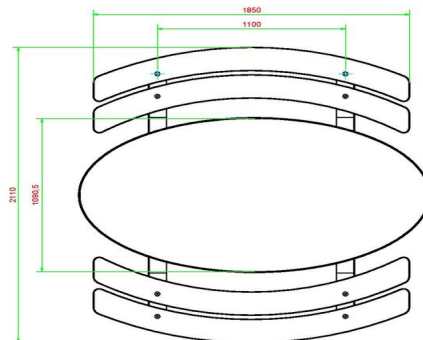

HeBlad
www.HeBlad.com
PS.DLA.OV

± 750 KG.

Specificaties Picknickset DeLuxe Ovaal Antraciet

Productcode	PS.DLA.OV	Zithoogte	50 cm
Kleur	Antraciet gelakt, RAL 7011	Materiaal zitvlak	Bamboe
Afmetingen (L x B x H)	211 x 205 x 75 cm	Pootafstand	110 cm (hart op hart)
Afmetingen tafelblad (L x B)	205 x 110 cm	Gewicht	750 kg
Dikte tafelblad	7 cm	Aantal zitplaatsen	8
Hoogte tafelblad	75 cm		

Gerelateerde producten

Onze producten worden geleverd vanuit onze fabriek in Nederland.