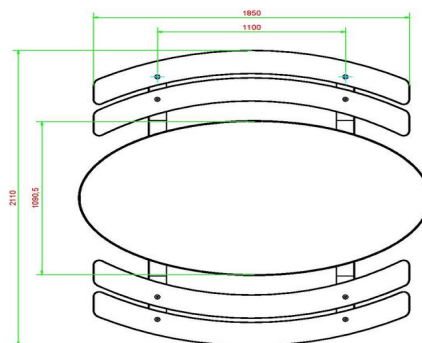

Onze producten worden geleverd vanuit onze fabriek in Nederland.

HeBlad
www.HeBlad.com
PS.DLA.OV

± 750 KG.

Spécifications Picknickset DeLuxe Ovaal Antraciet

Code de produit	PS.DLA.OV	Hauteur d'assise	50 cm
Couleur	Anthracite laqué	Matériel assise	Bambou
Dimensions (L x P x H)	211 x 205 x 75 cm	Écartement entre les pieds	110 cm (la distance de centre à centre)
Dimensions du plateau de table (L x H)	205 x 110 cm	Poids	750 kg
Épaisseur plateau de table	7 cm	Nombre d'assises	8
Hauteur de la table	75 cm		