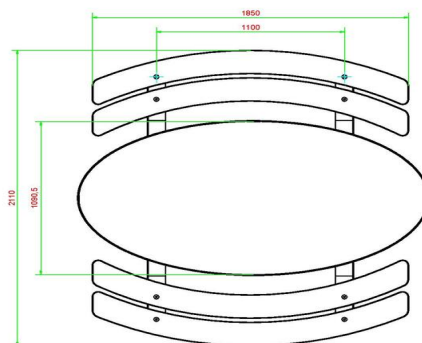

HeBlad
www.HeBlad.com
PS.DLA.OV

± 750 KG.

Specificaties Picknickset DeLuxe Ovaal Antraciet

Productcode	PS.DLA.OV	Zithoogte	50 cm
Kleur	Antraciet gelakt, RAL 7016	Materiaal zitvlak	Bamboe
Afmetingen (L x B x H)	211 x 205 x 75 cm	Pootafstand	110 cm (hart op hart)
Afmetingen tafelblad (L x B)	205 x 110 cm	Gewicht	750 kg
Dikte tafelblad	7 cm	Aantal zitplaatsen	8
Hoogte tafelblad	75 cm		

Gerelateerde producten

Onze producten worden geleverd vanuit onze fabriek in Nederland.