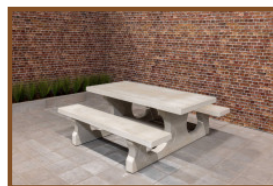

Specificaties Picknickset DeLuxe Ovaal

Productcode	PS.DL.OV	Zithoogte	50 cm
Kleur	Naturel Beton	Materiaal zitvlak	Bamboe
Afmeting (L x B x H)	211 x 205 x 75 cm	Pootafstand	110 cm (hart op hart)
Afmeting tafelblad	205 x 110 cm	Gewicht	750 kg
Dikte tafelblad	7 cm	Aantal zitplaatsen	8
Hoogte tafelblad	75 cm		

Gerelateerde producten

PS.ST

Onze producten worden geleverd vanuit onze fabriek in Nederland.