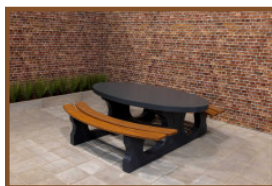

Specificaties Picknickset DeLuxe Ovaal

Productcode	PS.DL.OV	Zithoogte	50 cm
Kleur	Naturel Beton	Materiaal zitvlak	Bamboe
Afmeting (L x B x H)	211 x 205 x 75 cm	Pootafstand	110 cm (hart op hart)
Afmeting tafelblad	205 x 110 cm	Gewicht	750 kg
Dikte tafelblad	7 cm	Aantal zitplaatsen	8
Hoogte tafelblad	75 cm		

Gerelateerde producten

PS.DLA.OV

Onze producten worden geleverd vanuit onze fabriek in Nederland.