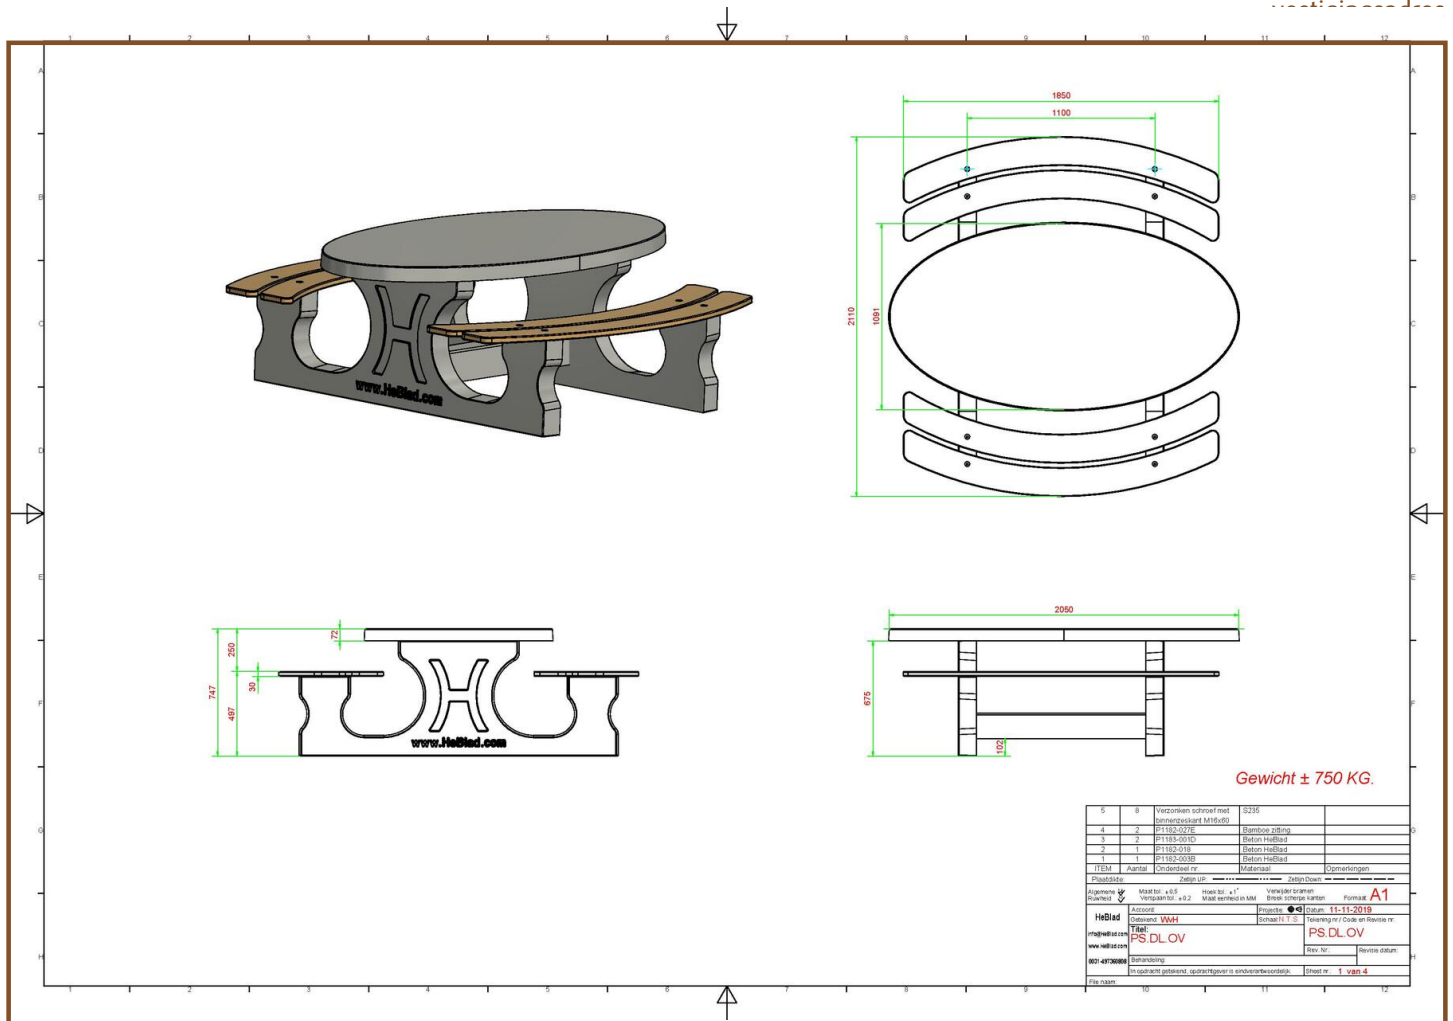

Plaatsen van de picknickset DeLuxe ovaal

De afmeting van deze picknickset is 211 x 205 x 75 cm in het totaal. Hoeveel ruimte heeft u dan nodig om de tafel te kunnen plaatsen? Houdt rekening met voldoende ruimte rondom de set om te kunnen bewegen, maar ook om de

Onze producten worden geleverd vanuit onze fabriek in Nederland.

Specificaties Picknickset DeLuxe Ovaal

Productcode	PS.DL.OV	Zithoogte	50 cm
Kleur	Naturel Beton	Materiaal zitvlak	Bamboe
Afmeting (L x B x H)	211 x 205 x 75 cm	Pootafstand	110 cm (hart op hart)
Afmeting tafelblad	205 x 110 cm	Gewicht	750 kg
Dikte tafelblad	7 cm	Aantal zitplaatsen	8
Hoogte tafelblad	75 cm		