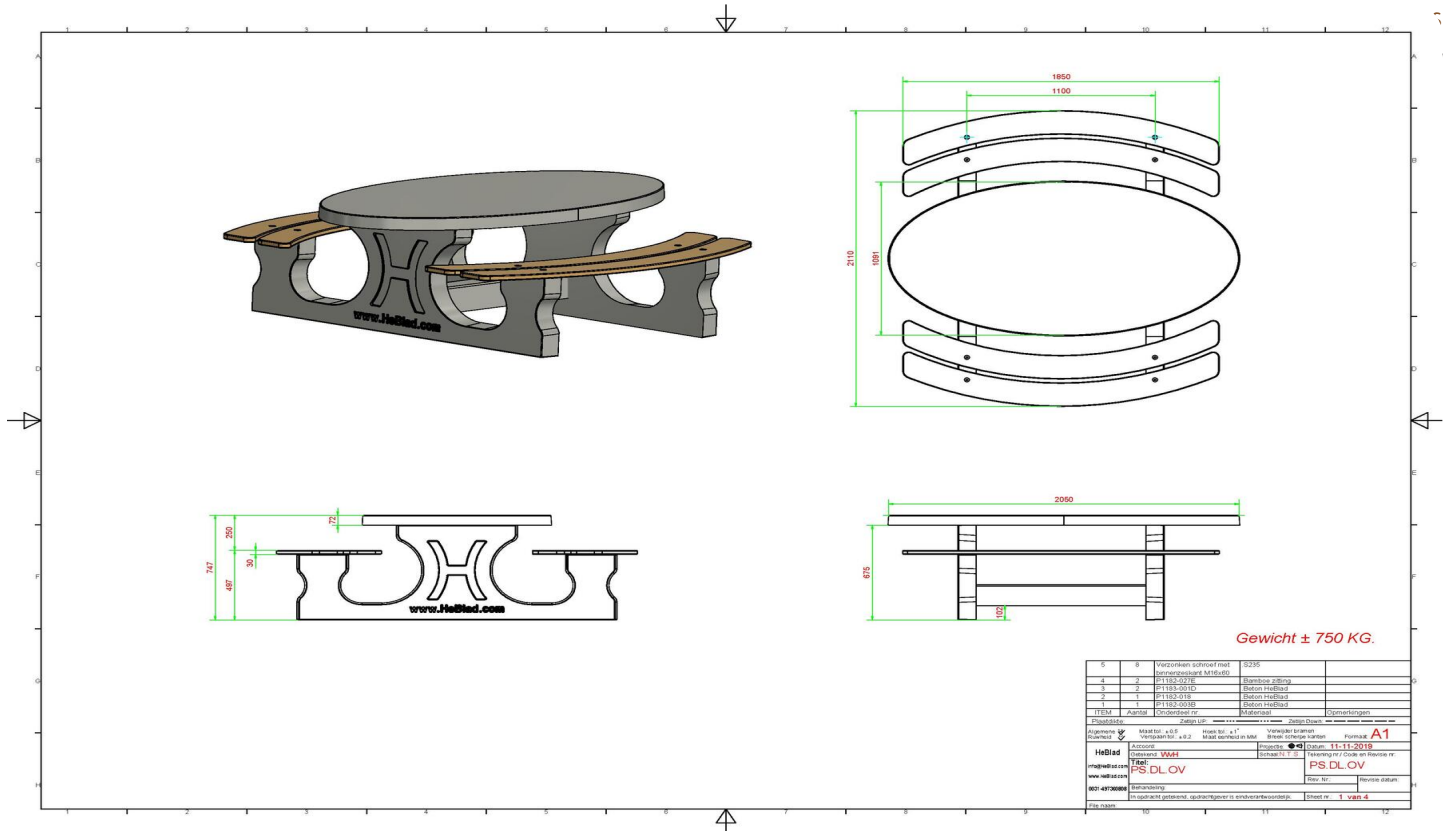

Plaatsen van de picknickset DeLuxe ovaal

De afmeting van deze picknickset is 211 x 205 x 75 cm in het totaal. Hoeveel ruimte heeft u dan nodig om de tafel te kunnen plaatsen? Houdt rekening met voldoende ruimte rondom de set om te kunnen bewegen, maar ook om de

Onze producten worden geleverd vanuit onze fabriek in Nederland.

Spécifications Picknickset DeLuxe Ovaal

Code de produit	PS.DL.OV	Hauteur d'assise	50 cm
Couleur	Béton naturel	Matériel assise	Bambou
Dimensions (L x P x H)	211 x 205 x 75 cm	Écartement entre les pieds	110 cm (la distance de centre à centre)
Dimensions du plateau de table (L x H)	205 x 110 cm	Poids	750 kg
Épaisseur plateau de table	7 cm	Nombre d'assises	8
Hauteur de la table	75 cm		