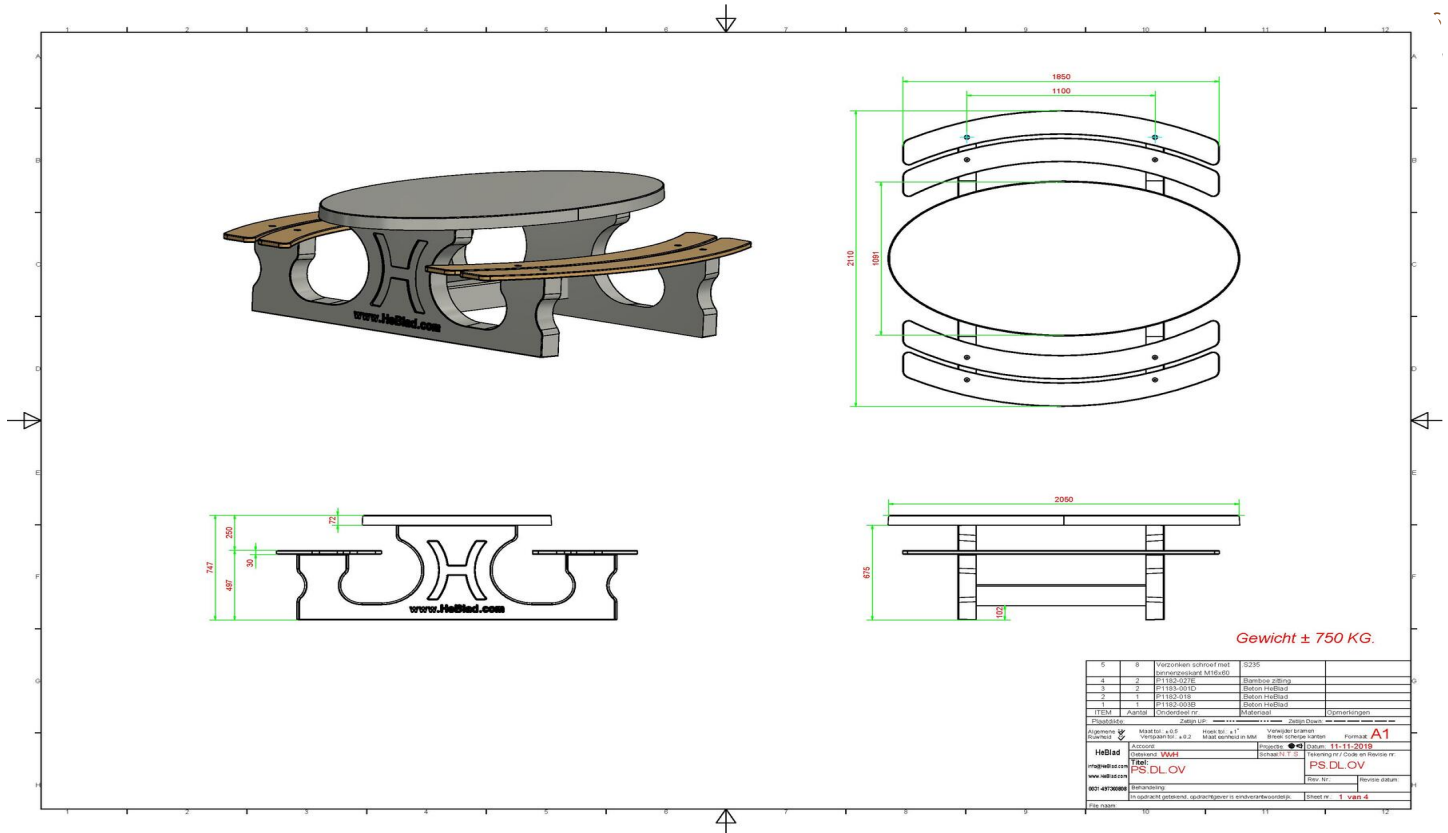

Plaatsen van de picknickset DeLuxe ovaal

De afmeting van deze picknickset is 211 x 205 x 75 cm in het totaal. Hoeveel ruimte heeft u dan nodig om de tafel te kunnen plaatsen? Houdt rekening met voldoende ruimte rondom de set om te kunnen bewegen, maar ook om de

Onze producten worden geleverd vanuit onze fabriek in Nederland.

Spécifications Picknickset DeLuxe Ovaal

Code de produit	PS.DL.OV	Hauteur d'assise	50 cm
Couleur	Béton naturel	Matériel assise	Bambou
Dimensions (L x P x H)	211 x 205 x 75 cm	Écartement entre les pieds	110 cm (la distance de centre à centre)
Dimensions du plateau de table (L x H)	205 x 110 cm	Poids	750 kg
Épaisseur plateau de table	7 cm	Nombre d'assises	8
Hauteur de la table	75 cm		