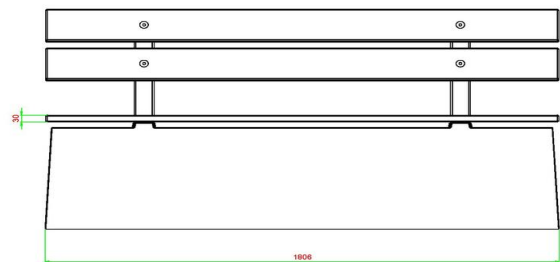

HeBlad
www.HeBlad.com
BB.DL.ML
gewicht ± 480 KG.

Spécifications Betonbank DeLuxe met Leuning

Code de produit	BB.DL.ML	Matériel assise	Bambou
Couleur	Béton naturel	Coin d'assise	103 degrés
Dimensions (L x P x H)	180 x 45 x 95 cm	Nombre d'assises	4
Hauteur d'assise	48,5 cm	Poids	630 kg
Dimensions assise	180 x 30 cm		

Produits associés

Onze producten worden geleverd vanuit onze fabriek in Nederland.