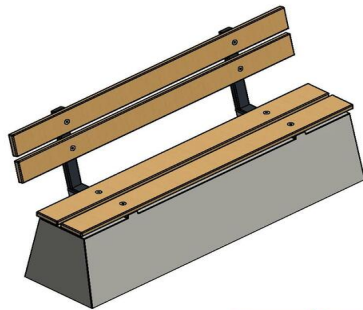

HeBlad
www.HeBlad.com
BB.DL.ML
gewicht ± 480 KG.

Spécifications Betonbank DeLuxe met Leuning

Code de produit	BB.DL.ML	Matériel assise	Bambou
Couleur	Béton naturel	Coin d'assise	103 degrés
Dimensions (L x P x H)	180 x 45 x 95 cm	Nombre d'assises	4
Hauteur d'assise	48,5 cm	Poids	630 kg
Dimensions assise	180 x 30 cm