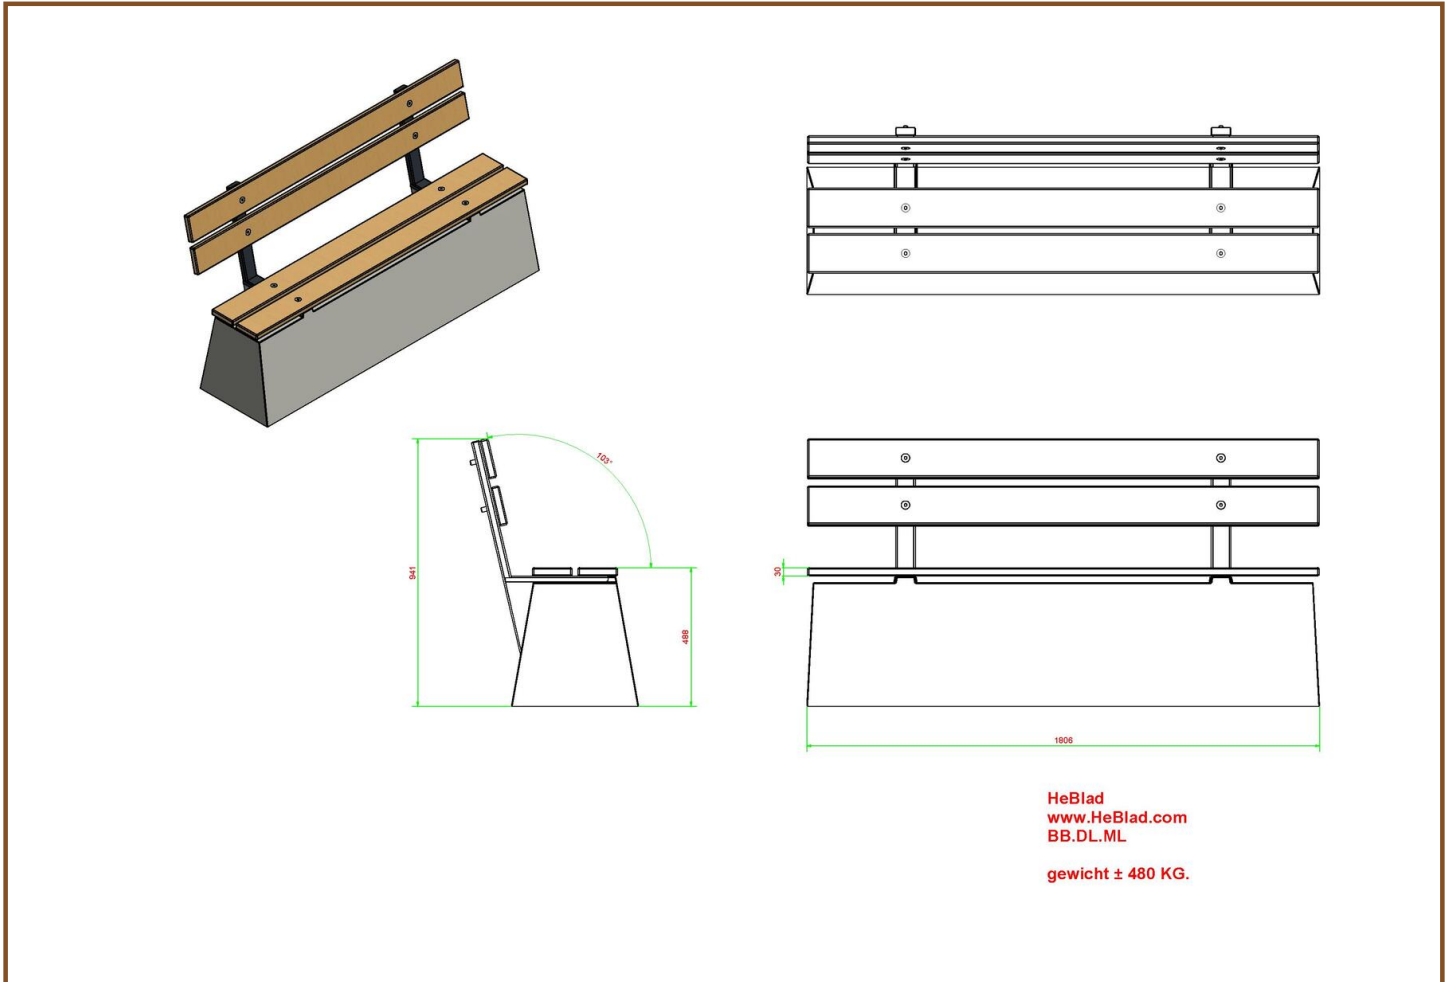

## Specificaties Betonbank DeLuxe met Leuning

Productcode	BB.DL.ML	Zithoogte	48,5 cm
Kleur	Naturel Beton	Zithoek	103 graden
Aantal zitplaatsen	4	Gewicht	630 kg
Afmeting zitvlak	180 x 30 cm	Materiaal zitvlak	Bamboe
Afmeting (L x B x H)	180 x 45 x 95 cm		