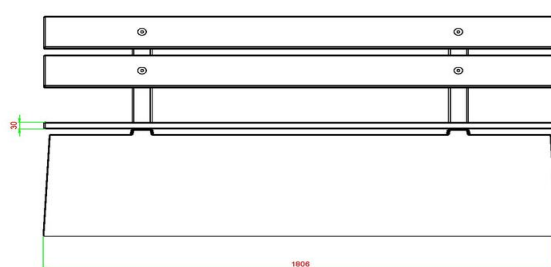

Onze producten worden geleverd vanuit onze fabriek in Nederland.

HeBlad
www.HeBlad.com
BB.DL.ML
gewicht ± 480 KG.

Spécifications Betonbank DeLuxe met Leuning

Code de produit	BB.DL.ML	Matériel assise	Bambou
Couleur	Béton naturel	Coin d'assise	103 degrés
Dimensions (L x P x H)	180 x 45 x 95 cm	Nombre d'assises	4
Hauteur d'assise	48,5 cm	Poids	630 kg
Dimensions assise	180 x 30 cm		