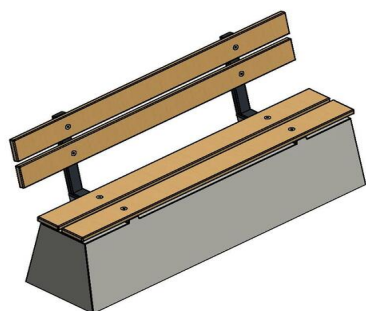

HeBlad
www.HeBlad.com
BB.DL.ML
gewicht ± 480 KG.

Spécifications Betonbank DeLuxe met Leuning

Code de produit	BB.DL.ML	Matériel assise	Bambou
Couleur	Béton naturel	Coin d'assise	103 degrés
Dimensions (L x P x H)	180 x 45 x 95 cm	Nombre d'assises	4
Hauteur d'assise	48,5 cm	Poids	630 kg
Dimensions assise	180 x 30 cm