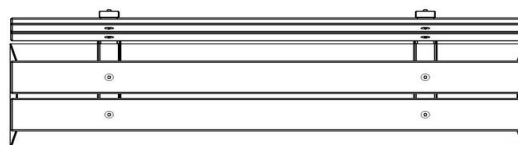

Onze producten worden geleverd vanuit onze fabriek in Nederland.

HeBlad
www.HeBlad.com
BB.DL.ML
gewicht ± 480 KG.

Spécifications Betonbank DeLuxe met Leuning

Code de produit	BB.DL.ML	Matériel assise	Bambou
Couleur	Béton naturel	Coin d'assise	103 degrés
Dimensions (L x P x H)	180 x 45 x 95 cm	Nombre d'assises	4
Hauteur d'assise	48,5 cm	Poids	630 kg
Dimensions assise	180 x 30 cm		