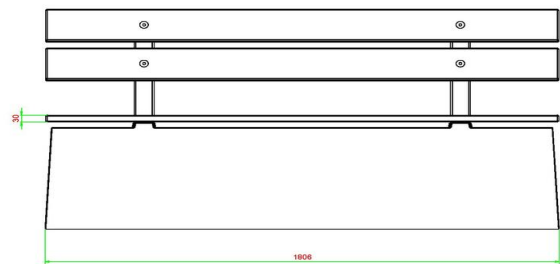

Onze producten worden geleverd vanuit onze fabriek in Nederland.

HeBlad
www.HeBlad.com
BB.DL.ML
gewicht ± 480 KG.

Spécifications Betonbank DeLuxe met Leuning

Code de produit	BB.DL.ML	Matériel assise	Bambou
Couleur	Béton naturel	Coin d'assise	103 degrés
Dimensions (L x P x H)	180 x 45 x 95 cm	Nombre d'assises	4
Hauteur d'assise	48,5 cm	Poids	630 kg
Dimensions assise	180 x 30 cm		