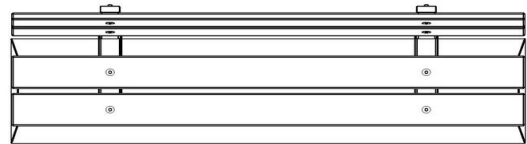

HeBlad
www.HeBlad.com
BB.DL.ML
gewicht ± 480 KG.

Spécifications Betonbank DeLuxe met Leuning

Code de produit	BB.DL.ML	Matériel assise	Bambou
Couleur	Béton naturel	Coin d'assise	103 degrés
Dimensions (L x P x H)	180 x 45 x 95 cm	Nombre d'assises	4
Hauteur d'assise	48,5 cm	Poids	630 kg
Dimensions assise	180 x 30 cm