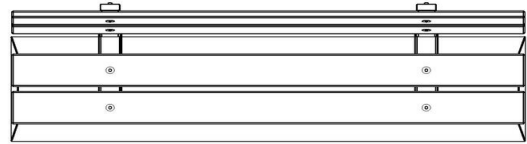

Onze producten worden geleverd vanuit onze fabriek in Nederland.

HeBlad
www.HeBlad.com
BB.DL.ML
gewicht ± 480 KG.

Spécifications Betonbank DeLuxe met Leuning

Code de produit	BB.DL.ML	Matériel assise	Bambou
Couleur	Béton naturel	Coin d'assise	103 degrés
Dimensions (L x P x H)	180 x 45 x 95 cm	Nombre d'assises	4
Hauteur d'assise	48,5 cm	Poids	630 kg
Dimensions assise	180 x 30 cm		