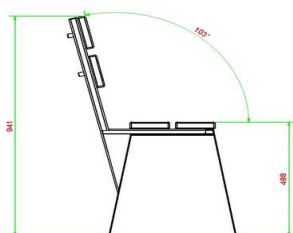

Onze producten worden geleverd vanuit onze fabriek in Nederland.

HeBlad
www.HeBlad.com
BB.DL.ML
gewicht ± 480 KG.

Spécifications Betonbank DeLuxe met Leuning

Code de produit	BB.DL.ML	Matériel assise	Bambou
Couleur	Béton naturel	Coin d'assise	103 degrés
Dimensions (L x P x H)	180 x 45 x 95 cm	Nombre d'assises	4
Hauteur d'assise	48,5 cm	Poids	630 kg
Dimensions assise	180 x 30 cm		