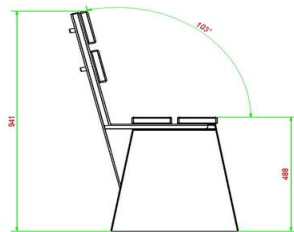

HeBlad
www.HeBlad.com
BB.DL.ML
gewicht ± 480 KG.

Spécifications Betonbank DeLuxe met Leuning

Code de produit	BB.DL.ML	Matériel assise	Bambou
Couleur	Béton naturel	Coin d'assise	103 degrés
Dimensions (L x P x H)	180 x 45 x 95 cm	Nombre d'assises	4
Hauteur d'assise	48,5 cm	Poids	630 kg
Dimensions assise	180 x 30 cm