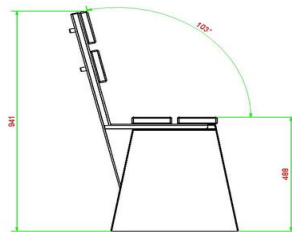

Onze producten worden geleverd vanuit onze fabriek in Nederland.

HeBlad
www.HeBlad.com
BB.DL.ML
gewicht ± 480 KG.

Spécifications Betonbank DeLuxe met Leuning

Code de produit	BB.DL.ML	Matériel assise	Bambou
Couleur	Béton naturel	Coin d'assise	103 degrés
Dimensions (L x P x H)	180 x 45 x 95 cm	Nombre d'assises	4
Hauteur d'assise	48,5 cm	Poids	630 kg
Dimensions assise	180 x 30 cm		