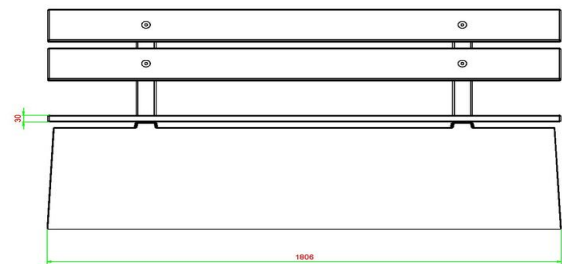

Onze producten worden geleverd vanuit onze fabriek in Nederland.

HeBlad
www.HeBlad.com
BB.DL.ML
gewicht ± 480 KG.

Spécifications Betonbank DeLuxe met Leuning

Code de produit	BB.DL.ML	Matériel assise	Bambou
Couleur	Béton naturel	Coin d'assise	103 degrés
Dimensions (L x P x H)	180 x 45 x 95 cm	Nombre d'assises	4
Hauteur d'assise	48,5 cm	Poids	630 kg
Dimensions assise	180 x 30 cm		