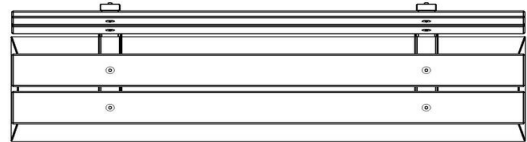

Onze producten worden geleverd vanuit onze fabriek in Nederland.

HeBlad
www.HeBlad.com
BB.DL.ML
gewicht ± 480 KG.

Spécifications Betonbank DeLuxe met Leuning

Code de produit	BB.DL.ML	Matériel assise	Bambou
Couleur	Béton naturel	Coin d'assise	103 degrés
Dimensions (L x P x H)	180 x 45 x 95 cm	Nombre d'assises	4
Hauteur d'assise	48,5 cm	Poids	630 kg
Dimensions assise	180 x 30 cm		