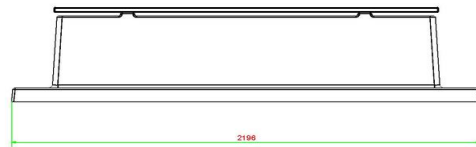

HeBlad
www.HeBlad.com
BB.DL.OP.ZL
gewicht ± 1200 KG.

Specificaties Betonnen zitbank DeLuxe met Onderplaat zonder Leuning

Productcode	BB.DL.OP.ZL	Materiaal zitvlak	Bamboe
Kleur	Naturel Beton	Aantal zitplaatsen	4
Afmetingen (L x B x H)	219,5 x 119 x 56,5 cm	Afmetingen onderplaat (L x B x H)	2190 x 119 x 8 cm
Zithoogte	45 cm	Afwerking onderplaat	Glad beton
Afmetingen zitvlak	180 x 30 cm	Gewicht	1200 kg