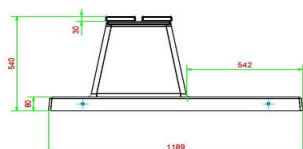

Onze producten worden geleverd vanuit onze fabriek in Nederland.

HeBlad
www.HeBlad.com
BB.DL.OP.ZL
gewicht ± 1200 KG.

Spécifications Betonnen zitbank DeLuxe met Onderplaat zonder Leuning

Code de produit	BB.DL.OP.ZL	Matériel assise	Bambou
Couleur	Béton naturel	Nombre d'assises	4
Dimensions (L x P x H)	219,5 x 119 x 56,5 cm	Dimensions plaque de fond (L x P x H)	219,5 x 119 x 8 cm
Hauteur d'assise	45 cm	Finition plaque de fond	Béton lisse
Dimensions assise	180 x 30 cm	Poids	1200 kg