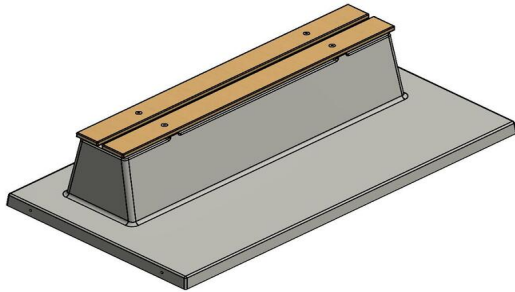

Combineren van de betonnen zitbank

De producten van HeBlad zijn zeer goed te combineren. Bijvoorbeeld kunt u de betonnen zitbank plaatsen bij een pingpongtafel of een voetvolleybal tafel. Maak van het park in uw gemeente, het sportpark of speeltuin op die manier een uitnodigende plek. Een plek om elkaar te ontmoeten, actief bezig te zijn en heerlijk te verblijven in de gezonde buitenlucht.

Onze producten worden geleverd vanuit onze fabriek in Nederland.

HeBlad
www.HeBlad.com
BB.DL.OP.ZL
gewicht ± 1200 KG.

Spécifications Betonnen zitbank DeLuxe met Onderplaat zonder Leuning

Code de produit	BB.DL.OP.ZL	Matériel assise	Bambou
Couleur	Béton naturel	Nombre d'assises	4
Dimensions (L x P x H)	219,5 x 119 x 56,5 cm	Dimensions plaque de fond (L x P x H)	219,5 x 119 x 8 cm
Hauteur d'assise	45 cm	Finition plaque de fond	Béton lisse
Dimensions assise	180 x 30 cm	Poids	1200 kg