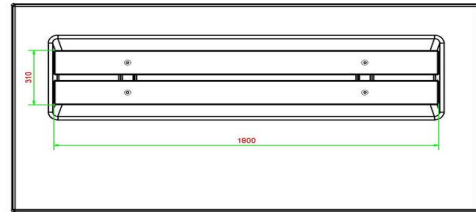

HeBlad
www.HeBlad.com
BB.DL.OP.ZL
gewicht ± 1200 KG.

Specificaties Betonnen zitbank DeLuxe met Onderplaat zonder Leuning

Productcode	BB.DL.OP.ZL	Materiaal zitvlak	Bamboe
Kleur	Naturel Beton	Aantal zitplaatsen	4
Afmetingen (L x B x H)	219,5 x 119 x 56,5 cm	Afmetingen onderplaat (L x B x H)	2190 x 119 x 8 cm
Zithoogte	45 cm	Afwerking onderplaat	Glad beton
Afmetingen zitvlak	180 x 30 cm	Gewicht	1200 kg