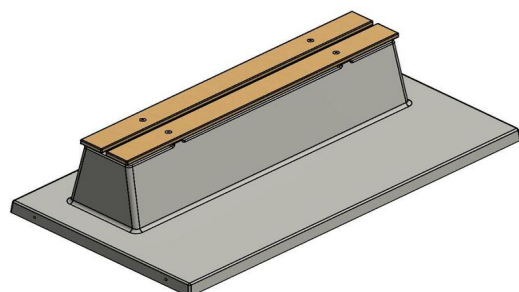

Combineren van de betonnen zitbank

De producten van HeBlad zijn zeer goed te combineren. Bijvoorbeeld kunt u de betonnen zitbank plaatsen bij een pingpongtafel of een voetvolleybal tafel. Maak van het park in uw gemeente, het sportpark of speeltuin op die manier een uitnodigende plek. Een plek om elkaar te ontmoeten, actief bezig te zijn en heerlijk te verblijven in de gezonde buitenlucht.

Onze producten worden geleverd vanuit onze fabriek in Nederland.

HeBlad
www.HeBlad.com
BB.DL.OP.ZL
gewicht ± 1200 KG.

Spécifications Betonnen zitbank DeLuxe met Onderplaat zonder Leuning

Code de produit	BB.DL.OP.ZL	Matériel assise	Bambou
Couleur	Béton naturel	Nombre d'assises	4
Dimensions (L x P x H)	219,5 x 119 x 56,5 cm	Dimensions plaque de fond (L x P x H)	219,5 x 119 x 8 cm
Hauteur d'assise	45 cm	Finition plaque de fond	Béton lisse
Dimensions assise	180 x 30 cm	Poids	1200 kg