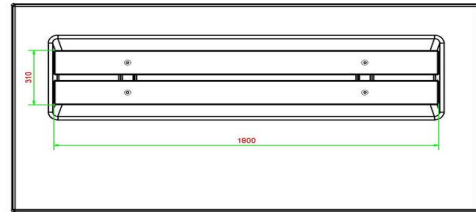

Combineren van de betonnen zitbank

De producten van HeBlad zijn zeer goed te combineren. Bijvoorbeeld kunt u de betonnen zitbank plaatsen bij een pingpongtafel of een voetvolleybal tafel. Maak van het park in uw gemeente, het sportpark of speeltuin op die manier een uitnodigende plek. Een plek om elkaar te ontmoeten, actief bezig te zijn en heerlijk te verblijven in de gezonde buitenlucht.

Onze producten worden geleverd vanuit onze fabriek in Nederland.

HeBlad
www.HeBlad.com
BB.DL.OP.ZL
gewicht ± 1200 KG.

Spécifications Betonnen zitbank DeLuxe met Onderplaat zonder Leuning

Code de produit	BB.DL.OP.ZL	Matériel assise	Bambou
Couleur	Béton naturel	Nombre d'assises	4
Dimensions (L x P x H)	219,5 x 119 x 56,5 cm	Dimensions plaque de fond (L x P x H)	219,5 x 119 x 8 cm
Hauteur d'assise	45 cm	Finition plaque de fond	Béton lisse
Dimensions assise	180 x 30 cm	Poids	1200 kg