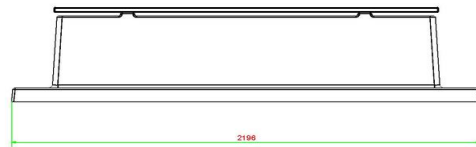

Combineren van de betonnen zitbank

De producten van HeBlad zijn zeer goed te combineren. Bijvoorbeeld kunt u de betonnen zitbank plaatsen bij een pingpongtafel of een voetvolleybal tafel. Maak van het park in uw gemeente, het sportpark of speeltuin op die manier een uitnodigende plek. Een plek om elkaar te ontmoeten, actief bezig te zijn en heerlijk te verblijven in de gezonde buitenlucht.

Onze producten worden geleverd vanuit onze fabriek in Nederland.

HeBlad
www.HeBlad.com
BB.DL.OP.ZL
gewicht ± 1200 KG.

Spécifications Betonnen zitbank DeLuxe met Onderplaat zonder Leuning

Code de produit	BB.DL.OP.ZL	Matériel assise	Bambou
Couleur	Béton naturel	Nombre d'assises	4
Dimensions (L x P x H)	219,5 x 119 x 56,5 cm	Dimensions plaque de fond (L x P x H)	219,5 x 119 x 8 cm
Hauteur d'assise	45 cm	Finition plaque de fond	Béton lisse
Dimensions assise	180 x 30 cm	Poids	1200 kg