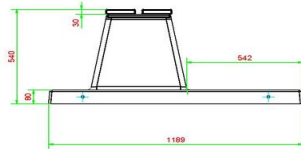

HeBlad
www.HeBlad.com
BB.DL.OP.ZL
gewicht ± 1200 KG.

Specificaties Betonnen zitbank DeLuxe met Onderplaat zonder Leuning

Productcode	BB.DL.OP.ZL	Materiaal zitvlak	Bamboe
Kleur	Naturel Beton	Aantal zitplaatsen	4
Afmetingen (L x B x H)	219,5 x 119 x 56,5 cm	Afmetingen onderplaat (L x B x H)	2190 x 119 x 8 cm
Zithoogte	45 cm	Afwerking onderplaat	Glad beton
Afmetingen zitvlak	180 x 30 cm	Gewicht	1200 kg