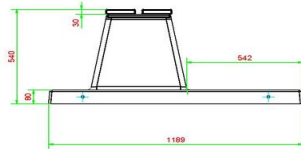

Onze producten worden geleverd vanuit onze fabriek in Nederland.

HeBlad
www.HeBlad.com
BB.DL.OP.ZL
gewicht ± 1200 KG.

Spécifications Betonnen zitbank DeLuxe met Onderplaat zonder Leuning

Code de produit	BB.DL.OP.ZL	Matériel assise	Bambou
Couleur	Béton naturel	Nombre d'assises	4
Dimensions (L x P x H)	219,5 x 119 x 56,5 cm	Dimensions plaque de fond (L x P x H)	219,5 x 119 x 8 cm
Hauteur d'assise	45 cm	Finition plaque de fond	Béton lisse
Dimensions assise	180 x 30 cm	Poids	1200 kg