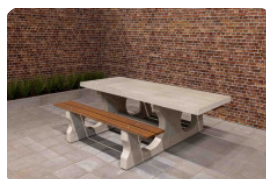

HeBlad
www.HeBlad.com
BB.DL.OP.ZL
gewicht ± 1200 KG.

Specificaties Betonnen zitbank DeLuxe met Onderplaat zonder Leuning

Productcode	BB.DL.OP.ZL	Materiaal zitvlak	Bamboe
Kleur	Naturel Beton	Aantal zitplaatsen	4
Afmetingen (L x B x H)	219,5 x 119 x 56,5 cm	Afmetingen onderplaat (L x B x H)	2190 x 119 x 8 cm
Zithoogte	45 cm	Afwerking onderplaat	Glad beton
Afmetingen zitvlak	180 x 30 cm	Gewicht	1200 kg

Gerelateerde producten

PS.DL.RT

Onze producten worden geleverd vanuit onze fabriek in Nederland.