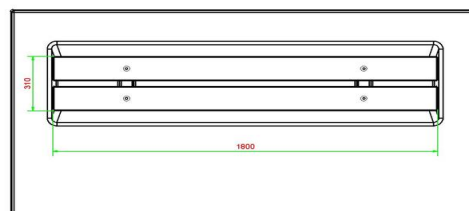

Onze producten worden geleverd vanuit onze fabriek in Nederland.

HeBlad
www.HeBlad.com
BB.DL.OP.ZL
gewicht ± 1200 KG.

Spécifications Betonnen zitbank DeLuxe met Onderplaat zonder Leuning

Code de produit	BB.DL.OP.ZL	Matériel assise	Bambou
Couleur	Béton naturel	Nombre d'assises	4
Dimensions (L x P x H)	219,5 x 119 x 56,5 cm	Dimensions plaque de fond (L x P x H)	219,5 x 119 x 8 cm
Hauteur d'assise	45 cm	Finition plaque de fond	Béton lisse
Dimensions assise	180 x 30 cm	Poids	1200 kg