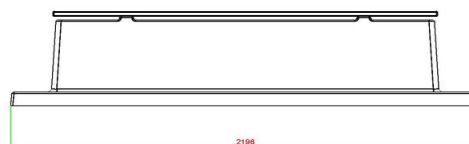

Combineren van de betonnen zitbank

De producten van HeBlad zijn zeer goed te combineren. Bijvoorbeeld kunt u de betonnen zitbank plaatsen bij een pingpongtafel of een voetvolleybal tafel. Maak van het park in uw gemeente, het sportpark of speeltuin op die manier een uitnodigende plek. Een plek om elkaar te ontmoeten, actief bezig te zijn en heerlijk te verblijven in de gezonde buitenlucht.

Onze producten worden geleverd vanuit onze fabriek in Nederland.

HeBlad
www.HeBlad.com
BB.DL.OP.ZL
gewicht ± 1200 KG.

Spécifications Betonnen zitbank DeLuxe met Onderplaat zonder Leuning

Code de produit	BB.DL.OP.ZL	Matériel assise	Bambou
Couleur	Béton naturel	Nombre d'assises	4
Dimensions (L x P x H)	219,5 x 119 x 56,5 cm	Dimensions plaque de fond (L x P x H)	219,5 x 119 x 8 cm
Hauteur d'assise	45 cm	Finition plaque de fond	Béton lisse
Dimensions assise	180 x 30 cm	Poids	1200 kg