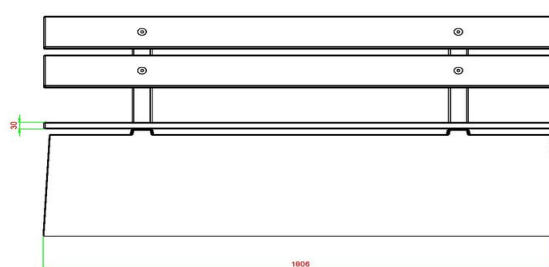

Onze producten worden geleverd vanuit onze fabriek in Nederland.

HeBlad
www.HeBlad.com
BB.DLA.ML
gewicht ± 480 KG.

Spécifications Betonbank DeLuxe Antraciet met Leuning

Code de produit	BB.DLA.ML	Matériel assise	Bambou
Couleur	Anthracite laqué	Coin d'assise	103 degrés
Dimensions (L x P x H)	180 x 45 x 95 cm	Nombre d'assises	4
Hauteur d'assise	48,5 cm	Poids	630 kg
Dimensions assise	180 x 30 cm		