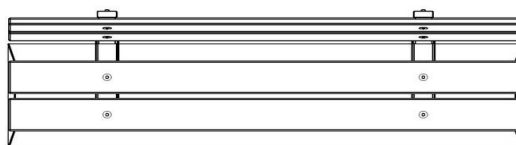

HeBlad
www.HeBlad.com
BB.DLA.ML
gewicht ± 480 KG.

Specificaties Betonbank DeLuxe Antraciet met Leuning

Productcode	BB.DLA.ML	Materiaal zitvlak	Bamboe
Kleur	Antraciet gelakt, RAL 7013	Zithoek	103 graden
Afmetingen (L x B x H)	180 x 45 x 95 cm	Aantal zitplaatsen	4
Zithoogte	48,5 cm	Gewicht	630 kg
Afmetingen zitvlak	180 x 30 cm