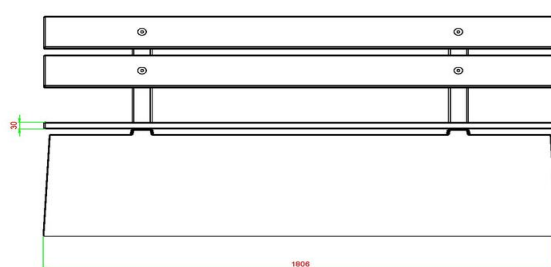

HeBlad
www.HeBlad.com
BB.DLA.ML
gewicht ± 480 KG.

Specificaties Betonbank DeLuxe Antraciet met Leuning

Productcode	BB.DLA.ML	Materiaal zitvlak	Bamboe
Kleur	Antraciet gelakt, RAL 7013	Zithoek	103 graden
Afmetingen (L x B x H)	180 x 45 x 95 cm	Aantal zitplaatsen	4
Zithoogte	48,5 cm	Gewicht	630 kg
Afmetingen zitvlak	180 x 30 cm		

Gerelateerde producten

Onze producten worden geleverd vanuit onze fabriek in Nederland.