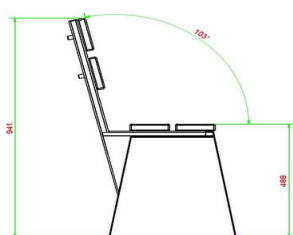

Onze producten worden geleverd vanuit onze fabriek in Nederland.

HeBlad
www.HeBlad.com
BB.DLA.ML
gewicht ± 480 KG.

Spécifications Betonbank DeLuxe Antraciet met Leuning

Code de produit	BB.DLA.ML	Matériel assise	Bambou
Couleur	Anthracite laqué	Coin d'assise	103 degrés
Dimensions (L x P x H)	180 x 45 x 95 cm	Nombre d'assises	4
Hauteur d'assise	48,5 cm	Poids	630 kg
Dimensions assise	180 x 30 cm		