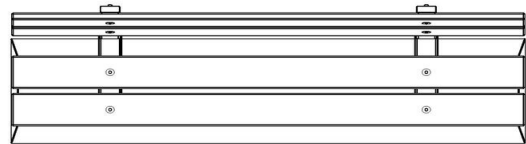

HeBlad
www.HeBlad.com
BB.DLA.ML
gewicht ± 480 KG.

Specificaties Betonbank DeLuxe Antraciet met Leuning

Productcode	BB.DLA.ML	Materiaal zitvlak	Bamboe
Kleur	Antraciet gelakt, RAL 7012	Zithoek	103 graden
Afmetingen (L x B x H)	180 x 45 x 95 cm	Aantal zitplaatsen	4
Zithoogte	48,5 cm	Gewicht	630 kg
Afmetingen zitvlak	180 x 30 cm