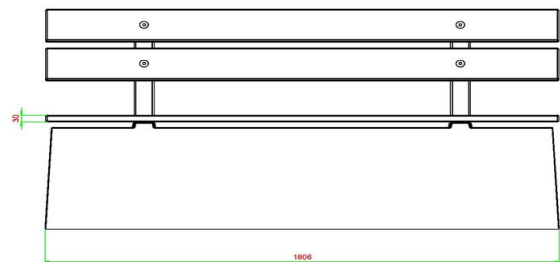

Onze producten worden geleverd vanuit onze fabriek in Nederland.

HeBlad
www.HeBlad.com
BB.DLA.ML
gewicht ± 480 KG.

Spécifications Betonbank DeLuxe Antraciet met Leuning

Code de produit	BB.DLA.ML	Matériel assise	Bambou
Couleur	Anthracite laqué	Coin d'assise	103 degrés
Dimensions (L x P x H)	180 x 45 x 95 cm	Nombre d'assises	4
Hauteur d'assise	48,5 cm	Poids	630 kg
Dimensions assise	180 x 30 cm		