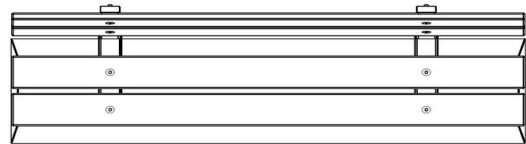

Onze producten worden geleverd vanuit onze fabriek in Nederland.

HeBlad
www.HeBlad.com
BB.DLA.ML
gewicht ± 480 KG.

Spécifications Betonbank DeLuxe Antraciet met Leuning

Code de produit	BB.DLA.ML	Matériel assise	Bambou
Couleur	Anthracite laqué	Coin d'assise	103 degrés
Dimensions (L x P x H)	180 x 45 x 95 cm	Nombre d'assises	4
Hauteur d'assise	48,5 cm	Poids	630 kg
Dimensions assise	180 x 30 cm		