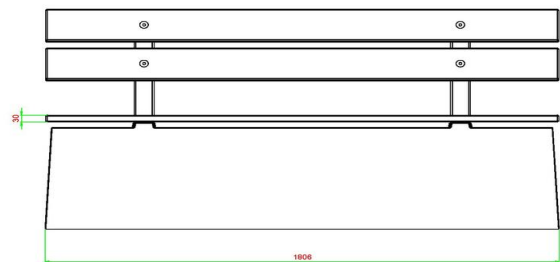

HeBlad
www.HeBlad.com
BB.DLA.ML
gewicht ± 480 KG.

Specificaties Betonbank DeLuxe Antraciet met Leuning

Productcode	BB.DLA.ML	Materiaal zitvlak	Bamboe
Kleur	Antraciet gelakt, RAL 7012	Zithoek	103 graden
Afmetingen (L x B x H)	180 x 45 x 95 cm	Aantal zitplaatsen	4
Zithoogte	48,5 cm	Gewicht	630 kg
Afmetingen zitvlak	180 x 30 cm		

Gerelateerde producten

Onze producten worden geleverd vanuit onze fabriek in Nederland.