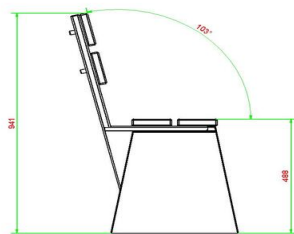

HeBlad
www.HeBlad.com
BB.DLA.ML
gewicht ± 480 KG.

Specificaties Betonbank DeLuxe Antraciet met Leuning

Productcode	BB.DLA.ML	Materiaal zitvlak	Bamboe
Kleur	Antraciet gelakt, RAL 7012	Zithoek	103 graden
Afmetingen (L x B x H)	180 x 45 x 95 cm	Aantal zitplaatsen	4
Zithoogte	48,5 cm	Gewicht	630 kg
Afmetingen zitvlak	180 x 30 cm