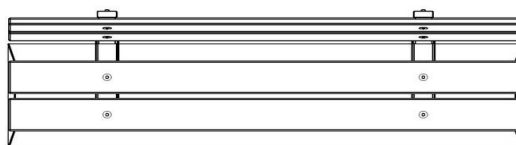

Onze producten worden geleverd vanuit onze fabriek in Nederland.

HeBlad
www.HeBlad.com
BB.DLA.ML
gewicht ± 480 KG.

Spécifications Betonbank DeLuxe Antraciet met Leuning

Code de produit	BB.DLA.ML	Matériel assise	Bambou
Couleur	Anthracite laqué	Coin d'assise	103 degrés
Dimensions (L x P x H)	180 x 45 x 95 cm	Nombre d'assises	4
Hauteur d'assise	48,5 cm	Poids	630 kg
Dimensions assise	180 x 30 cm		