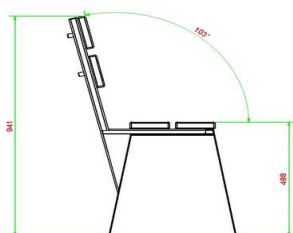

HeBlad
www.HeBlad.com
BB.DLA.ML
gewicht ± 480 KG.

Specificaties Betonbank DeLuxe Antraciet met Leuning

Productcode	BB.DLA.ML	Materiaal zitvlak	Bamboe
Kleur	Antraciet gelakt, RAL 7013	Zithoek	103 graden
Afmetingen (L x B x H)	180 x 45 x 95 cm	Aantal zitplaatsen	4
Zithoogte	48,5 cm	Gewicht	630 kg
Afmetingen zitvlak	180 x 30 cm