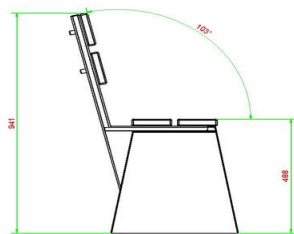

Onze producten worden geleverd vanuit onze fabriek in Nederland.

HeBlad
www.HeBlad.com
BB.DLA.ML
gewicht ± 480 KG.

Spécifications Betonbank DeLuxe Antraciet met Leuning

Code de produit	BB.DLA.ML	Matériel assise	Bambou
Couleur	Anthracite laqué	Coin d'assise	103 degrés
Dimensions (L x P x H)	180 x 45 x 95 cm	Nombre d'assises	4
Hauteur d'assise	48,5 cm	Poids	630 kg
Dimensions assise	180 x 30 cm		