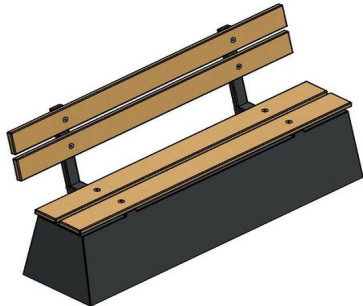

HeBlad
www.HeBlad.com
BB.DLA.ML
gewicht ± 480 KG.

Specificaties Betonbank DeLuxe Antraciet met Leuning

Productcode	BB.DLA.ML	Materiaal zitvlak	Bamboe
Kleur	Antraciet gelakt, RAL 7012	Zithoek	103 graden
Afmetingen (L x B x H)	180 x 45 x 95 cm	Aantal zitplaatsen	4
Zithoogte	48,5 cm	Gewicht	630 kg
Afmetingen zitvlak	180 x 30 cm