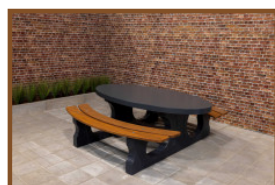

Specificaties Rechte bamboe plank

Productcode	PS.Plank
Materiaal	FSC Bamboe
Afmeting (L x B x H)	180 x 14 x 3 cm
Gewicht	12.6 kg

Gerelateerde producten

PS.DLA.OV

Onze producten worden geleverd vanuit onze fabriek in Nederland.