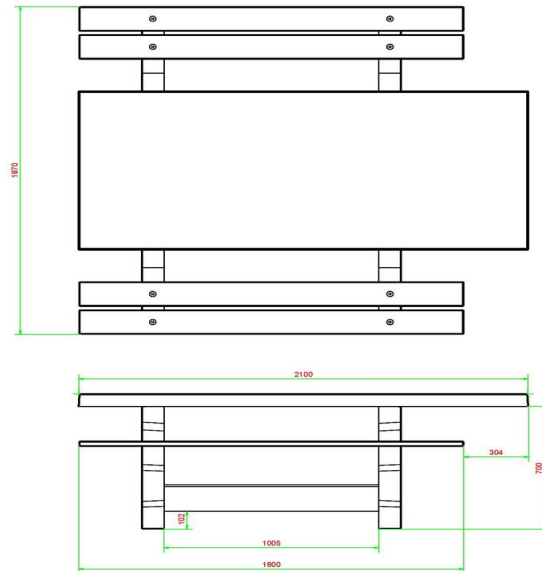

HeBlad
www.HeBlad.com
PS.DLA.RT
± 790 kg

Spécifications Picknickset DeLuxe Antraciet Rolstoeltoegankelijk

Code de produit	PS.DLA.RT	Hauteur d'assise	50 cm
Couleur	Anthracite laqué	Matériel assise	Bambou
Dimensions (L x P x H)	210 x 187 x 77 cm	Écartement entre les pieds	111 cm (la distance de centre à centre)
Dimensions du plateau de table (L x H)	1800 x 90 cm	Poids	790 kg
Épaisseur plateau de table	7 cm	Nombre d'assises	7