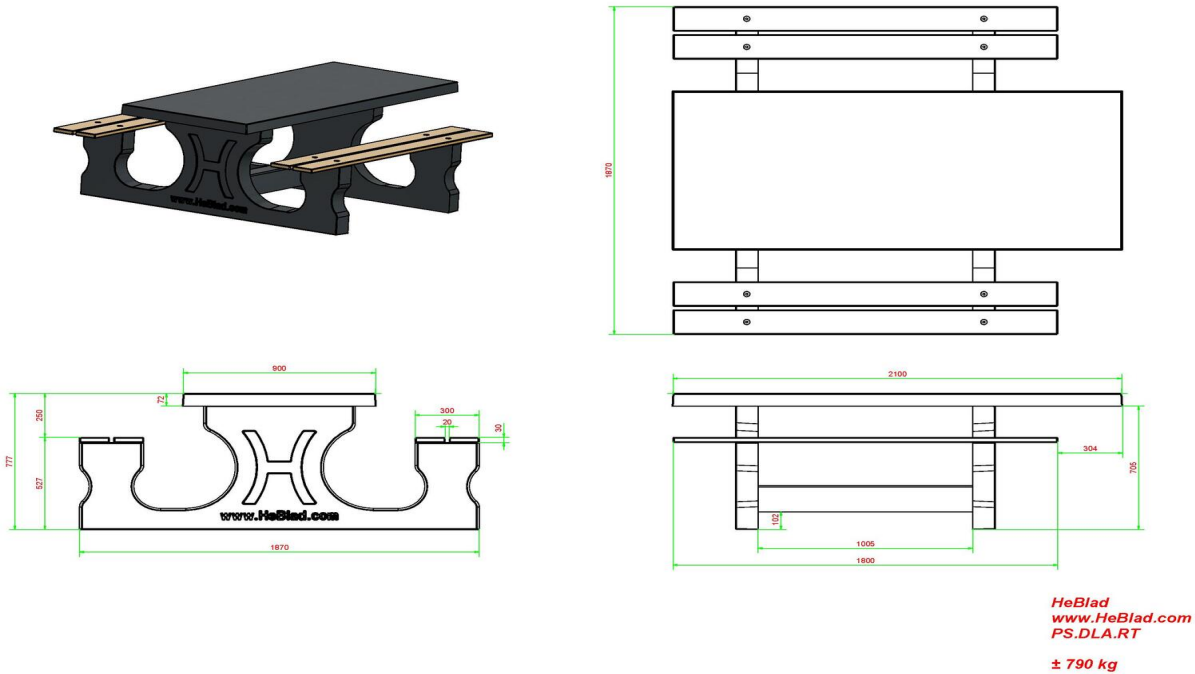

Specificaties Picknickset DeLuxe Antraciet Rolstoeltoegankelijk

Productcode	PS.DLA.RT	Zithoogte	50 cm
Kleur	Antraciet gelakt, RAL 7016	Materiaal zitvlak	Bamboe
Afmetingen (L x B x H)	210 x 187 x 77 cm	Pootafstand	111 cm (hart op hart)
Afmetingen tafelblad (L x B)	210 x 90 cm	Gewicht	790 kg
Dikte tafelblad	7 cm	Aantal zitplaatsen	7