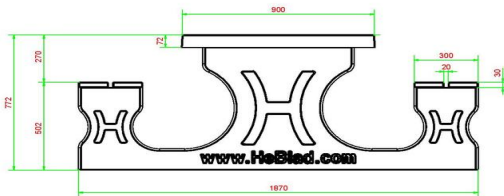

HeBlad
www.HeBlad.com
PS.DLA.RT
± 790 kg

Specificaties Picknickset DeLuxe Antraciet Rolstoeltoegankelijk

Productcode	PS.DLA.RT	Zithoogte	50 cm
Kleur	Antraciet gelakt, RAL 7016	Materiaal zitvlak	Bamboe
Afmetingen (L x B x H)	210 x 187 x 77 cm	Pootafstand	111 cm (hart op hart)
Afmetingen tafelblad (L x B)	210 x 90 cm	Gewicht	790 kg
Dikte tafelblad	7 cm	Aantal zitplaatsen	7