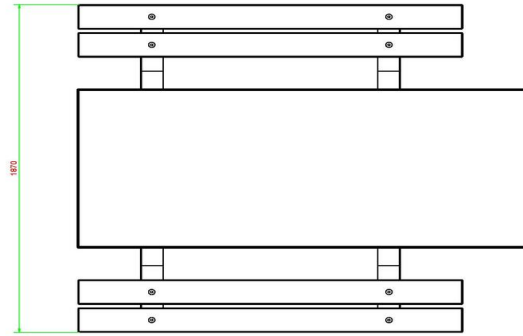

HeBlad
www.HeBlad.com
PS.DLA.RT
± 790 kg

Specificaties Picknickset DeLuxe Antraciet Rolstoeltoegankelijk

Productcode	PS.DLA.RT	Zithoogte	50 cm
Kleur	Antraciet gelakt, RAL 7016	Materiaal zitvlak	Bamboe
Afmetingen (L x B x H)	210 x 187 x 77 cm	Pootafstand	111 cm (hart op hart)
Afmetingen tafelblad (L x B)	210 x 90 cm	Gewicht	790 kg
Dikte tafelblad	7 cm	Aantal zitplaatsen	7