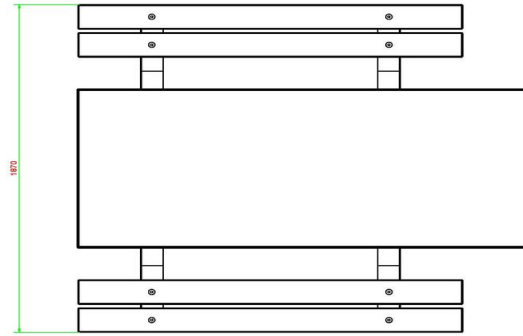

HeBlad
www.HeBlad.com
PS.DLA.RT
± 790 kg

Spécifications Picknickset DeLuxe Antraciet Rolstoeltoegankelijk

Code de produit	PS.DLA.RT	Hauteur d'assise	50 cm
Couleur	Anthracite laqué	Matériel assise	Bambou
Dimensions (L x P x H)	210 x 187 x 77 cm	Écartement entre les pieds	111 cm (la distance de centre à centre)
Dimensions du plateau de table (L x H)	210 x 90 cm	Poids	790 kg
Épaisseur plateau de table	7 cm	Nombre d'assises	7