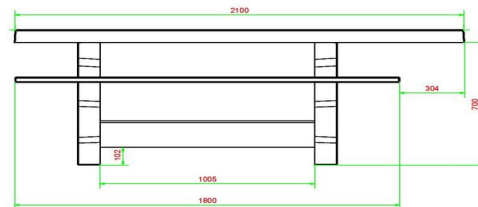

HeBlad
www.HeBlad.com
PS.DLA.RT
± 790 kg

Specificaties Picknickset DeLuxe Antraciet Rolstoeltoegankelijk

Productcode	PS.DLA.RT	Zithoogte	50 cm
Kleur	Antraciet gelakt, RAL 7016	Materiaal zitvlak	Bamboe
Afmetingen (L x B x H)	210 x 187 x 77 cm	Pootafstand	111 cm (hart op hart)
Afmetingen tafelblad (L x B)	210 x 90 cm	Gewicht	790 kg
Dikte tafelblad	7 cm	Aantal zitplaatsen	7