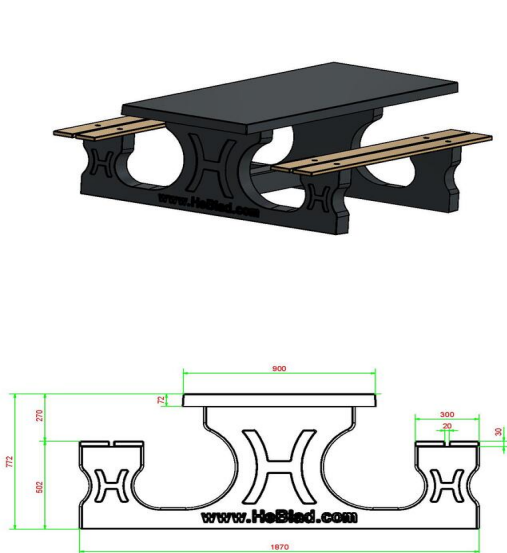

HeBlad
www.HeBlad.com
PS.DLA.RT
± 790 kg

Spécifications Picknickset DeLuxe Antraciet Rolstoeltoegankelijk

Code de produit	PS.DLA.RT	Hauteur d'assise	50 cm
Couleur	Anthracite laqué	Matériel assise	Bambou
Dimensions (L x P x H)	210 x 187 x 77 cm	Écartement entre les pieds	111 cm (la distance de centre à centre)
Dimensions du plateau de table (L x H)	1800 x 90 cm	Poids	790 kg
Épaisseur plateau de table	7 cm	Nombre d'assises	7