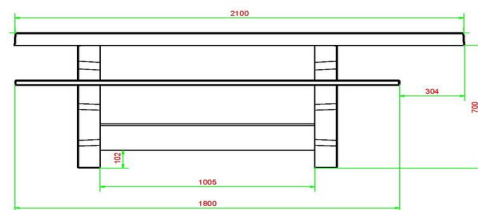

HeBlad
www.HeBlad.com
PS.DLA.RT
± 790 kg

Spécifications Picknickset DeLuxe Antraciet Rolstoeltoegankelijk

Code de produit	PS.DLA.RT	Hauteur d'assise	50 cm
Couleur	Anthracite laqué	Matériel assise	Bambou
Dimensions (L x P x H)	210 x 187 x 77 cm	Écartement entre les pieds	111 cm (la distance de centre à centre)
Dimensions du plateau de table (L x H)	210 x 90 cm	Poids	790 kg
Épaisseur plateau de table	7 cm	Nombre d'assises	7