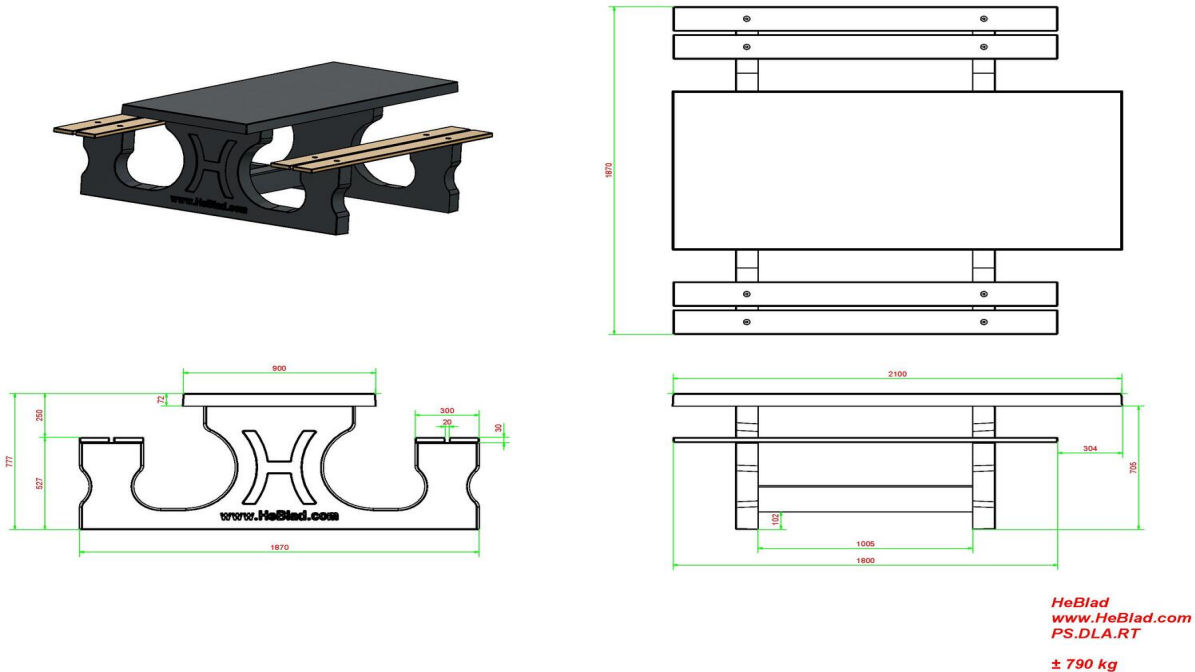

## Spécifications Picknickset DeLuxe Antraciet Rolstoeltoegankelijk

Code de produit	PS.DLA.RT	Hauteur d'assise	50 cm
Couleur	Anthracite laqué	Matériel assise	Bambou
Dimensions (L x P x H)	210 x 187 x 77 cm	Écartement entre les pieds	111 cm (la distance de centre à centre)
Dimensions du plateau de table (L x H)	210 x 90 cm	Poids	790 kg
Épaisseur plateau de table	7 cm	Nombre d'assises	7