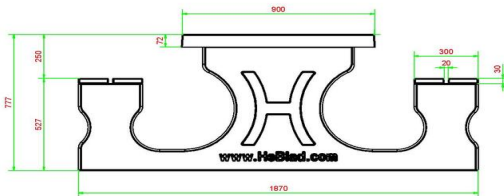

* De onderplaat is optioneel

Onze producten worden geleverd vanuit onze fabriek in Nederland.

HeBlad
www.HeBlad.com
PS.DL.RT
± 790 kg

Spécifications Picknickset DeLuxe Rolstoeltoegankelijk

| | | | |
|--|-------------------|----------------------------|---|
| Code de produit | PS.DL.RT | Hauteur d'assise | 50 cm |
| Couleur | Béton naturel | Matériel assise | Bambou |
| Dimensions (L x P x H) | 210 x 187 x 77 cm | Écartement entre les pieds | 111 cm (la distance de centre à centre) |
| Dimensions du plateau de table (L x H) | 210 x 90 cm | Poids | 790 kg |
| Épaisseur plateau de table | 7 cm | Nombre d'assises | 7 |

Produits associés 77 cm

PS.DLAB.RT

PS.DLA.RT

PS.ST.XL

OP.PS

PS.DL

Onze producten worden geleverd vanuit onze fabriek in Nederland.