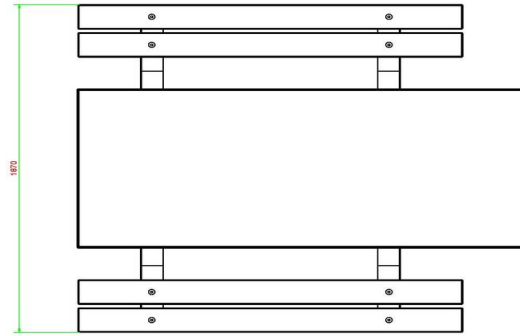

22 januari 2025 - Prijswijzigingen voorbehouden

Onze producten worden geleverd vanuit onze fabriek in Nederland.

uitvoering. Dezelfde specificaties, maar dan in een donkerdere kleur.

Combineer de picknicktafel met betonnen bankje of speltafel. Heeft u er wel eens aan gedacht om meerdere picknicksets bij elkaar te plaatsen? Dat geeft u de mogelijkheid om te mixen met kleur en uitvoering. Tevens is de picknickset DeLuxe rolstoeltoegankelijk perfect te positioneren in de buurt van speltafels als voetvolley, pingpongtafel of tafelvoetbal. Door het plaatsen van een rolstoeltoegankelijke picknickset nabij een speltafel, kan ook de rolstoelgebruiker onderdeel zijn van de spelgezelligheid.

* De onderplaat is optioneel

Onze producten worden geleverd vanuit onze fabriek in Nederland.

HeBlad
www.HeBlad.com
PS.DL.RT
± 790 kg

Specificaties Picknickset DeLuxe Rolstoeltoegankelijk

| | | | |
|------------------------------|-------------------|--------------------|-----------------------|
| Productcode | PS.DL.RT | Zithoogte | 50 cm |
| Kleur | Naturel Beton | Materiaal zitvlak | Bamboe |
| Afmetingen (L x B x H) | 210 x 187 x 77 cm | Pootafstand | 111 cm (hart op hart) |
| Afmetingen tafelblad (L x B) | 210 x 90 cm | Gewicht | 790 kg |
| Dikte tafelblad | 7 cm | Aantal zitplaatsen | 7 |
| Hoogte tafelblad | 77 cm | | |