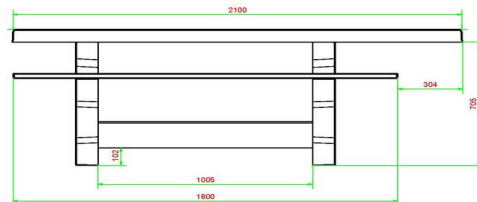

* De onderplaat is optioneel

Onze producten worden geleverd vanuit onze fabriek in Nederland.

HeBlad
www.HeBlad.com
PS.DL.RT
± 790 kg

Spécifications Picknickset DeLuxe Rolstoeltoegankelijk

Code de produit	PS.DL.RT	Hauteur d'assise	50 cm
Couleur	Béton naturel	Matériel assise	Bambou
Dimensions (L x P x H)	210 x 187 x 77 cm	Écartement entre les pieds	111 cm (la distance de centre à centre)
Dimensions du plateau de table (L x H)	910 x 90 cm	Poids	790 kg
Épaisseur plateau de table	7 cm	Nombre d'assises	7