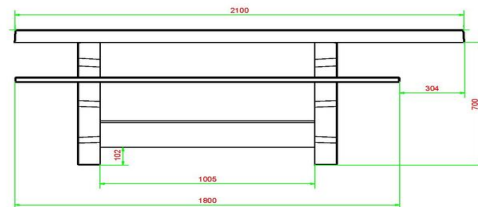

* De onderplaat is optioneel

Onze producten worden geleverd vanuit onze fabriek in Nederland.

HeBlad
www.HeBlad.com
PS.DL.RT
± 790 kg

Specificaties Picknickset DeLuxe Rolstoeltoegankelijk

| | | | |
|------------------------------|-------------------|--------------------|-----------------------|
| Productcode | PS.DL.RT | Zithoogte | 50 cm |
| Kleur | Naturel Beton | Materiaal zitvlak | Bamboe |
| Afmetingen (L x B x H) | 210 x 187 x 77 cm | Pootafstand | 111 cm (hart op hart) |
| Afmetingen tafelblad (L x B) | 210 x 90 cm | Gewicht | 790 kg |
| Dikte tafelblad | 7 cm | Aantal zitplaatsen | 7 |
| Hoogte tafelblad | 77 cm | | |