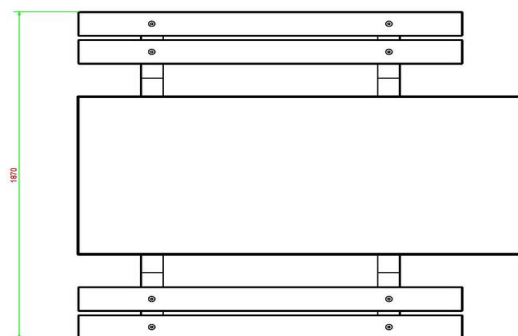

HeBlad
www.HeBlad.com
PS.DL.RT

± 790 kg

Specificaties Picknickset DeLuxe Rolstoeltoegankelijk

Productcode	PS.DL.RT	Zithoogte	50 cm
Kleur	Naturel Beton	Materiaal zitvlak	Bamboe
Afmetingen (L x B x H)	210 x 187 x 77 cm	Pootafstand	111 cm (hart op hart)
Afmetingen tafelblad (L x B)	210 x 90 cm	Gewicht	790 kg
Dikte tafelblad	7 cm	Aantal zitplaatsen	7
Hoogte tafelblad	77 cm		

Gerelateerde producten

Onze producten worden geleverd vanuit onze fabriek in Nederland.