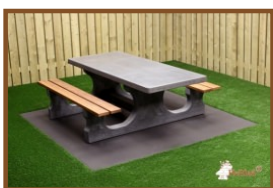

Gerelateerde producten

PS.DLAB.RT