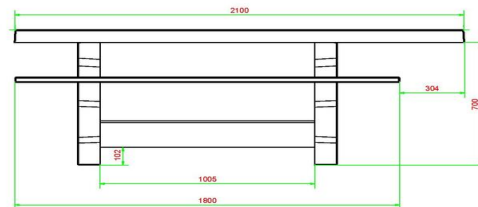

HeBlad
www.HeBlad.com
PS.DL.RT
± 790 kg

Spécifications Picknickset DeLuxe Rolstoeltoegankelijk

Code de produit	PS.DL.RT	Hauteur d'assise	50 cm
Couleur	Béton naturel	Matériel assise	Bambou
Dimensions (L x P x H)	210 x 187 x 77 cm	Écartement entre les pieds	111 cm (la distance de centre à centre)
Dimensions du plateau de table (L x H)	210 x 90 cm	Poids	790 kg
Épaisseur plateau de table	7 cm	Nombre d'assises	7