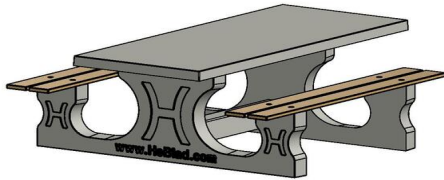

HeBlad
www.HeBlad.com
PS.DL.RT
± 790 kg

Spécifications Picknickset DeLuxe Rolstoeltoegankelijk

Code de produit	PS.DL.RT	Hauteur d'assise	50 cm
Couleur	Béton naturel	Matériel assise	Bambou
Dimensions (L x P x H)	210 x 187 x 77 cm	Écartement entre les pieds	111 cm (la distance de centre à centre)
Dimensions du plateau de table (L x H)	210 x 90 cm	Poids	790 kg
Épaisseur plateau de table	7 cm	Nombre d'assises	7