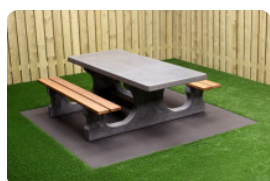

Produits associés 77 cm

PS.DLAB.RT