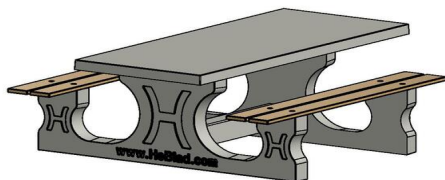

HeBlad
www.HeBlad.com
PS.DL.RT

± 790 kg

Specificaties Picknickset DeLuxe Rolstoeltoegankelijk

Productcode	PS.DL.RT	Zithoogte	50 cm
Kleur	Naturel Beton	Materiaal zitvlak	Bamboe
Afmetingen (L x B x H)	210 x 187 x 77 cm	Pootafstand	111 cm (hart op hart)
Afmetingen tafelblad (L x B)	210 x 90 cm	Gewicht	790 kg
Dikte tafelblad	7 cm	Aantal zitplaatsen	7
Hoogte tafelblad	77 cm