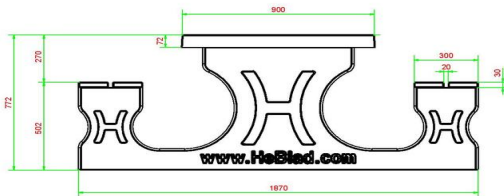

* De onderplaat is optioneel

Onze producten worden geleverd vanuit onze fabriek in Nederland.

HeBlad
www.HeBlad.com
PS.DL.RT
± 790 kg

Specificaties Picknickset DeLuxe Rolstoeltoegankelijk

| | | | |
|------------------------------|-------------------|--------------------|-----------------------|
| Productcode | PS.DL.RT | Zithoogte | 50 cm |
| Kleur | Naturel Beton | Materiaal zitvlak | Bamboe |
| Afmetingen (L x B x H) | 210 x 187 x 77 cm | Pootafstand | 111 cm (hart op hart) |
| Afmetingen tafelblad (L x B) | 210 x 90 cm | Gewicht | 790 kg |
| Dikte tafelblad | 7 cm | Aantal zitplaatsen | 7 |
| Hoogte tafelblad | 77 cm | | |