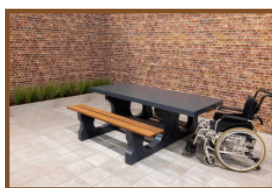

Specificaties Picknickset DeLuxe Rolstoeltoegankelijk

Productcode	PS.DL.RT	Zithoogte	50 cm
Kleur	Naturel Beton	Materiaal zitvlak	Bamboe
Afmeting (L x B x H)	210 x 187 x 77 cm	Pootafstand	111 cm (hart op hart)
Afmeting tafelblad	210 x 90 cm	Gewicht	790 kg
Dikte tafelblad	7 cm	Aantal zitplaatsen	7
Hoogte tafelblad	77 cm		

Gerelateerde producten

PS.DLA.RT

Onze producten worden geleverd vanuit onze fabriek in Nederland.