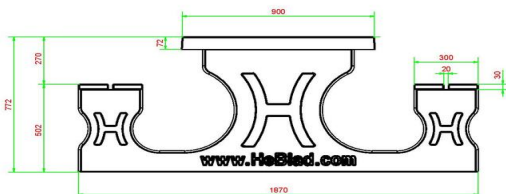

HeBlad
www.HeBlad.com
PS.DL.RT

± 790 kg

Specificaties Picknickset DeLuxe Rolstoeltoegankelijk

Productcode	PS.DL.RT	Zithoogte	50 cm
Kleur	Naturel Beton	Materiaal zitvlak	Bamboe
Afmetingen (L x B x H)	210 x 187 x 77 cm	Pootafstand	111 cm (hart op hart)
Afmetingen tafelblad (L x B)	210 x 90 cm	Gewicht	790 kg
Dikte tafelblad	7 cm	Aantal zitplaatsen	7
Hoogte tafelblad	77 cm