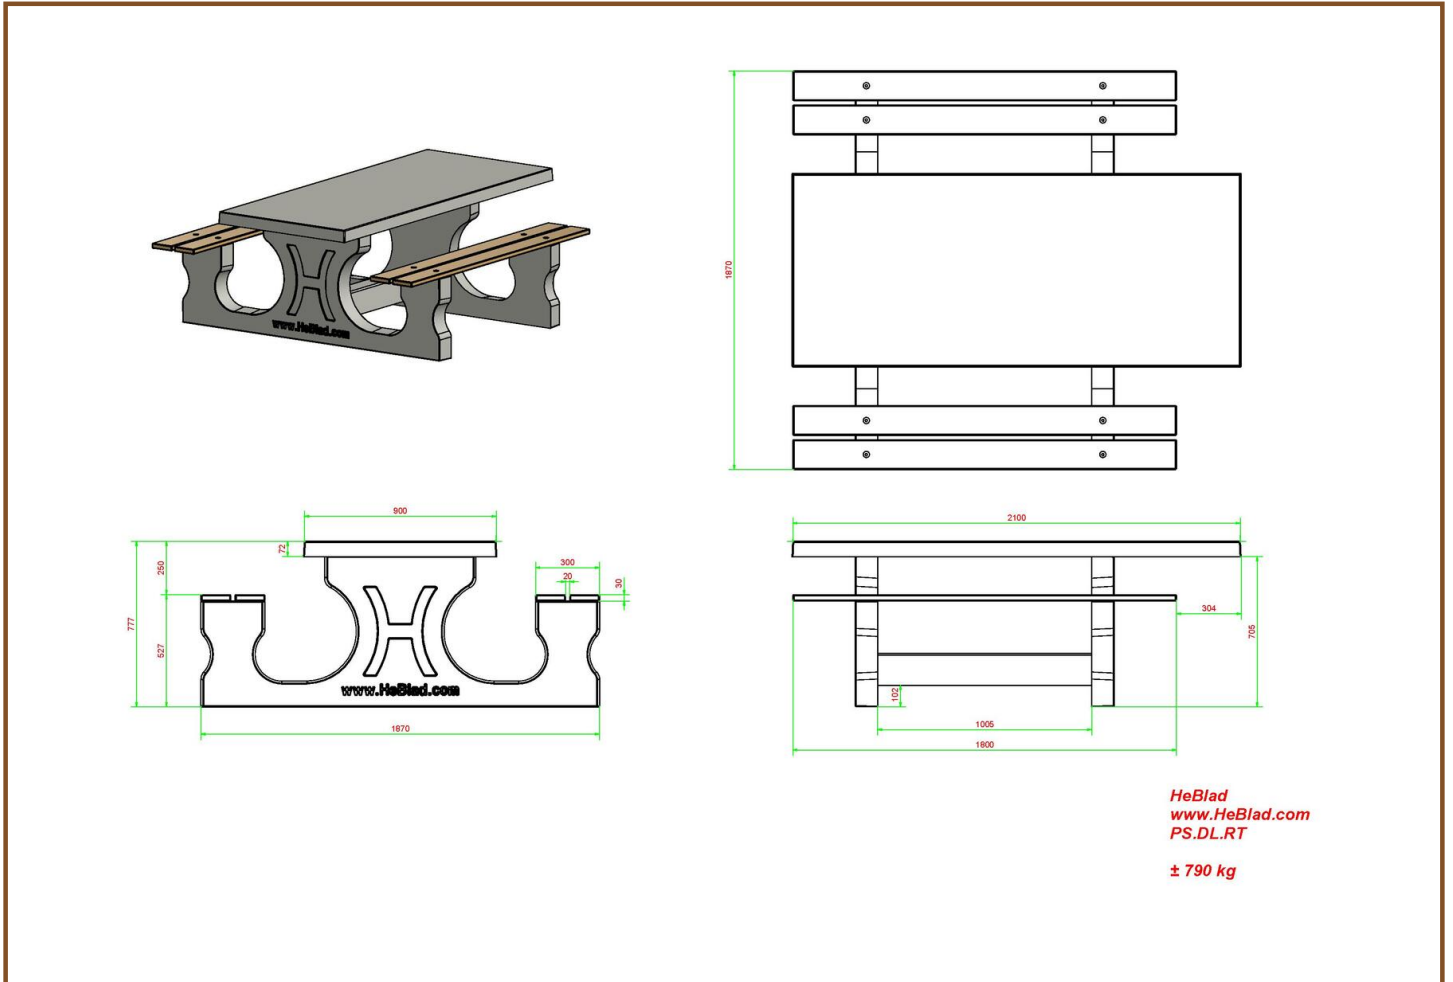

## Specificaties Picknickset DeLuxe Rolstoeltoegankelijk

Productcode	PS.DL.RT	Zithoogte	50 cm
Kleur	Naturel Beton	Materiaal zitvlak	Bamboe
Afmeting (L x B x H)	210 x 187 x 77 cm	Pootafstand	111 cm (hart op hart)
Afmeting tafelblad	210 x 90 cm	Gewicht	790 kg
Dikte tafelblad	7 cm	Aantal zitplaatsen	7
Hoogte tafelblad	77 cm		