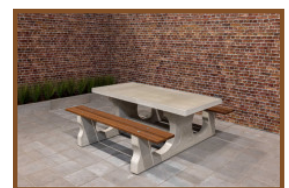

PS.DL

Onze producten worden geleverd vanuit onze fabriek in Nederland.