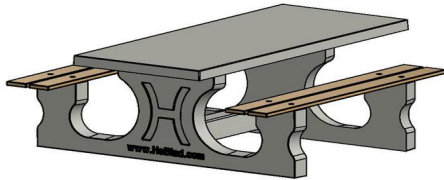

uitvoering. Dezelfde specificaties, maar dan in een donkerdere kleur.

Combineer de picknicktafel met betonnen bankje of speltafel. Heeft u er wel eens aan gedacht om meerdere picknicksets bij elkaar te plaatsen? Dat geeft u de mogelijkheid om te mixen met kleur en uitvoering. Tevens is de picknickset DeLuxe rolstoeltoegankelijk perfect te positioneren in de buurt van speltafels als voetvolley, pingpongtafel of tafelvoetbal. Door het plaatsen van een rolstoeltoegankelijke picknickset nabij een speltafel, kan ook de rolstoelgebruiker onderdeel zijn van de spelgezelligheid.

* De onderplaat is optioneel

Onze producten worden geleverd vanuit onze fabriek in Nederland.

HeBlad
www.HeBlad.com
PS.DL.RT
± 790 kg

Spécifications Picknickset DeLuxe Rolstoeltoegankelijk

Code de produit	PS.DL.RT	Hauteur d'assise	50 cm
Couleur	Béton naturel	Matériel assise	Bambou
Dimensions (L x P x H)	210 x 187 x 77 cm	Écartement entre les pieds	111 cm (la distance de centre à centre)
Dimensions du plateau de table (L x H)	910 x 90 cm	Poids	790 kg
Épaisseur plateau de table	7 cm	Nombre d'assises	7