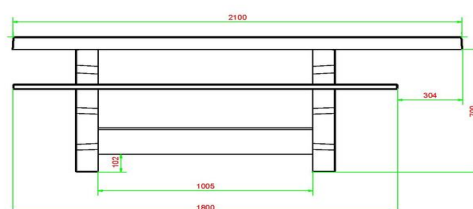

HeBlad
www.HeBlad.com
PS.DL.RT

± 790 kg

Spécifications Picknickset DeLuxe Rolstoeltoegankelijk

Code de produit	PS.DL.RT	Hauteur d'assise	50 cm
Couleur	Béton naturel	Matériel assise	Bambou
Dimensions (L x P x H)	210 x 187 x 77 cm	Écartement entre les pieds	111 cm (la distance de centre à centre)
Dimensions du plateau de table (L x H)	210 x 90 cm	Poids	790 kg
Épaisseur plateau de table	7 cm	Nombre d'assises	7