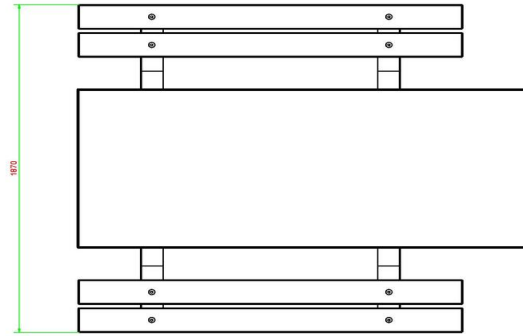

uitvoering. Dezelfde specificaties, maar dan in een donkerdere kleur.

Combineer de picknicktafel met betonnen bankje of speltafel. Heeft u er wel eens aan gedacht om meerdere picknicksets bij elkaar te plaatsen? Dat geeft u de mogelijkheid om te mixen met kleur en uitvoering. Tevens is de picknickset DeLuxe rolstoeltoegankelijk perfect te positioneren in de buurt van speltafels als voetvolley, pingpongtafel of tafelvoetbal. Door het plaatsen van een rolstoeltoegankelijke picknickset nabij een speltafel, kan ook de rolstoelgebruiker onderdeel zijn van de spelgezelligheid.

* De onderplaat is optioneel

Onze producten worden geleverd vanuit onze fabriek in Nederland.

HeBlad
www.HeBlad.com
PS.DL.RT
± 790 kg

Spécifications Picknickset DeLuxe Rolstoeltoegankelijk

Code de produit	PS.DL.RT	Hauteur d'assise	50 cm
Couleur	Béton naturel	Matériel assise	Bambou
Dimensions (L x P x H)	210 x 187 x 77 cm	Écartement entre les pieds	111 cm (la distance de centre à centre)
Dimensions du plateau de table (L x H)	910 x 90 cm	Poids	790 kg
Épaisseur plateau de table	7 cm	Nombre d'assises	7