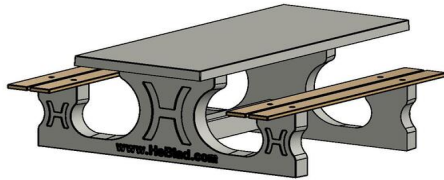

HeBlad
www.HeBlad.com
PS.DL.RT
± 790 kg

Specificaties Picknickset DeLuxe Rolstoeltoegankelijk

Productcode	PS.DL.RT	Zithoogte	50 cm
Kleur	Naturel Beton	Materiaal zitvlak	Bamboe
Afmetingen (L x B x H)	210 x 187 x 77 cm	Pootafstand	111 cm (hart op hart)
Afmetingen tafelblad (L x B)	210 x 90 cm	Gewicht	790 kg
Dikte tafelblad	7 cm	Aantal zitplaatsen	7
Hoogte tafelblad	77 cm