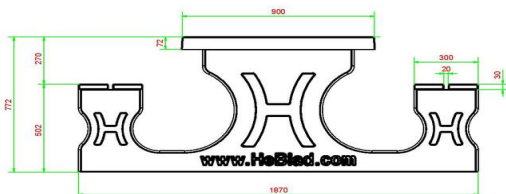

HeBlad
www.HeBlad.com
PS.DL.RT

± 790 kg

Spécifications Picknickset DeLuxe Rolstoeltoegankelijk

Code de produit	PS.DL.RT	Hauteur d'assise	50 cm
Couleur	Béton naturel	Matériel assise	Bambou
Dimensions (L x P x H)	210 x 187 x 77 cm	Écartement entre les pieds	111 cm (la distance de centre à centre)
Dimensions du plateau de table (L x H)	210 x 90 cm	Poids	790 kg
Épaisseur plateau de table	7 cm	Nombre d'assises	7