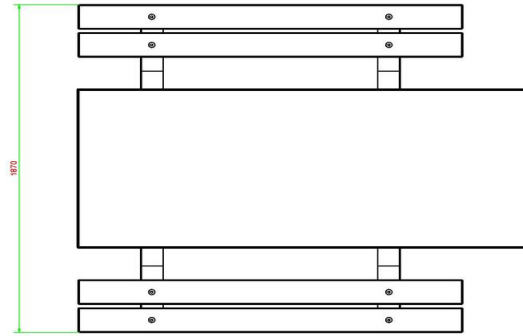

uitvoering. Dezelfde specificaties, maar dan in een donkerdere kleur.

Combineer de picknicktafel met betonnen bankje of speltafel. Heeft u er wel eens aan gedacht om meerdere picknicksets bij elkaar te plaatsen? Dat geeft u de mogelijkheid om te mixen met kleur en uitvoering. Tevens is de picknickset DeLuxe rolstoeltoegankelijk perfect te positioneren in de buurt van speltafels als voetvolley, pingpongtafel of tafelvoetbal. Door het plaatsen van een rolstoeltoegankelijke picknickset nabij een speltafel, kan ook de rolstoelgebruiker onderdeel zijn van de spelgezelligheid.

* De onderplaat is optioneel

Onze producten worden geleverd vanuit onze fabriek in Nederland.

HeBlad
www.HeBlad.com
PS.DL.RT
± 790 kg

Spécifications Picknickset DeLuxe Rolstoeltoegankelijk

| | | | |
|--|-------------------|----------------------------|---|
| Code de produit | PS.DL.RT | Hauteur d'assise | 50 cm |
| Couleur | Béton naturel | Matériel assise | Bambou |
| Dimensions (L x P x H) | 210 x 187 x 77 cm | Écartement entre les pieds | 111 cm (la distance de centre à centre) |
| Dimensions du plateau de table (L x H) | 210 x 90 cm | Poids | 790 kg |
| Épaisseur plateau de table | 7 cm | Nombre d'assises | 7 |