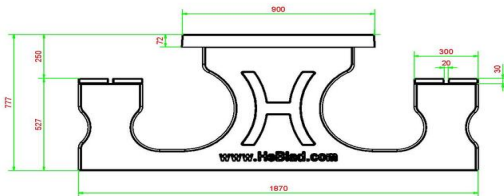

* De onderplaat is optioneel

Onze producten worden geleverd vanuit onze fabriek in Nederland.

HeBlad
www.HeBlad.com
PS.DL.RT
± 790 kg

Spécifications Picknickset DeLuxe Rolstoeltoegankelijk

Code de produit	PS.DL.RT	Hauteur d'assise	50 cm
Couleur	Béton naturel	Matériel assise	Bambou
Dimensions (L x P x H)	210 x 187 x 77 cm	Écartement entre les pieds	111 cm (la distance de centre à centre)
Dimensions du plateau de table (L x H)	910 x 90 cm	Poids	790 kg
Épaisseur plateau de table	7 cm	Nombre d'assises	7

Produits associés 77 cm

PS.DLAB.RT

PS.DLA.RT

PS.ST.XL

OP.PS

PS.DL

Onze producten worden geleverd vanuit onze fabriek in Nederland.