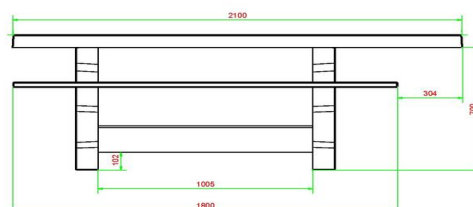

HeBlad
www.HeBlad.com
PS.DL.RT

± 790 kg

Specificaties Picknickset DeLuxe Rolstoeltoegankelijk

Productcode	PS.DL.RT	Zithoogte	50 cm
Kleur	Naturel Beton	Materiaal zitvlak	Bamboe
Afmetingen (L x B x H)	210 x 187 x 77 cm	Pootafstand	111 cm (hart op hart)
Afmetingen tafelblad (L x B)	210 x 90 cm	Gewicht	790 kg
Dikte tafelblad	7 cm	Aantal zitplaatsen	7
Hoogte tafelblad	77 cm