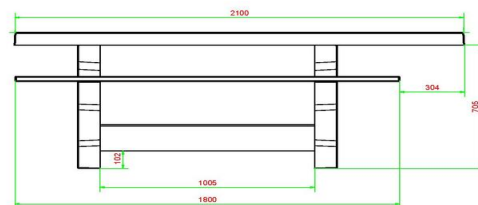

* De onderplaat is optioneel

Onze producten worden geleverd vanuit onze fabriek in Nederland.

HeBlad
www.HeBlad.com
PS.DL.RT
± 790 kg

Spécifications Picknickset DeLuxe Rolstoeltoegankelijk

| | | | |
|--|-------------------|----------------------------|---|
| Code de produit | PS.DL.RT | Hauteur d'assise | 50 cm |
| Couleur | Béton naturel | Matériel assise | Bambou |
| Dimensions (L x P x H) | 210 x 187 x 77 cm | Écartement entre les pieds | 111 cm (la distance de centre à centre) |
| Dimensions du plateau de table (L x H) | 210 x 90 cm | Poids | 790 kg |
| Épaisseur plateau de table | 7 cm | Nombre d'assises | 7 |