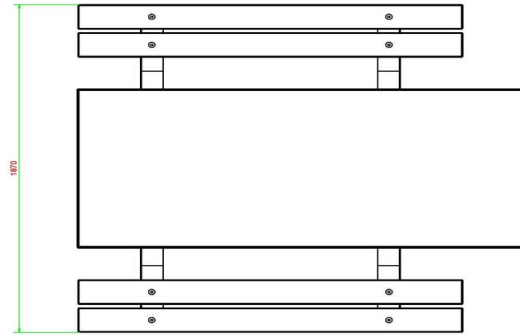

HeBlad
www.HeBlad.com
PS.DL.RT
± 790 kg

Spécifications Picknickset DeLuxe Rolstoeltoegankelijk

Code de produit	PS.DL.RT	Hauteur d'assise	50 cm
Couleur	Béton naturel	Matériel assise	Bambou
Dimensions (L x P x H)	210 x 187 x 77 cm	Écartement entre les pieds	111 cm (la distance de centre à centre)
Dimensions du plateau de table (L x H)	210 x 90 cm	Poids	790 kg
Épaisseur plateau de table	7 cm	Nombre d'assises	7

Produits associés

Onze producten worden geleverd vanuit onze fabriek in Nederland.