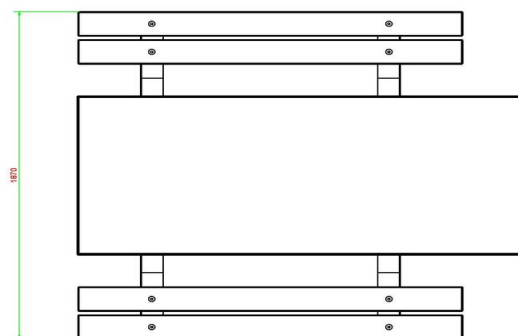

HeBlad
www.HeBlad.com
PS.DL.RT

± 790 kg

Spécifications Picknickset DeLuxe Rolstoeltoegankelijk

Code de produit	PS.DL.RT	Hauteur d'assise	50 cm
Couleur	Béton naturel	Matériel assise	Bambou
Dimensions (L x P x H)	210 x 187 x 77 cm	Écartement entre les pieds	111 cm (la distance de centre à centre)
Dimensions du plateau de table (L x H)	210 x 90 cm	Poids	790 kg
Épaisseur plateau de table	7 cm	Nombre d'assises	7

Produits associés 77 cm

Onze producten worden geleverd vanuit onze fabriek in Nederland.