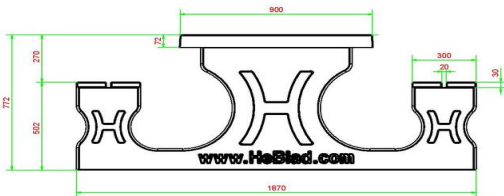

HeBlad
www.HeBlad.com
PS.DL.RT
± 790 kg

Spécifications Picknickset DeLuxe Rolstoeltoegankelijk

Code de produit	PS.DL.RT	Hauteur d'assise	50 cm
Couleur	Béton naturel	Matériel assise	Bambou
Dimensions (L x P x H)	210 x 187 x 77 cm	Écartement entre les pieds	111 cm (la distance de centre à centre)
Dimensions du plateau de table (L x H)	210 x 90 cm	Poids	790 kg
Épaisseur plateau de table	7 cm	Nombre d'assises	7