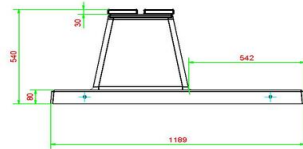

HeBlad
www.HeBlad.com
BB.DLA.OP.ZL
gewicht ± 1200 KG.

Specificaties Betonbank DeLuxe Antraciet met Onderplaat zonder Leuning

Productcode	BB.DLA.OP.ZL	Materiaal zitvlak	Bamboe
Kleur	Antraciet gelakt, RAL 7016	Aantal zitplaatsen	4
Afmetingen (L x B x H)	219,5 x 119 x 56,5 cm	Afmetingen onderplaat (L x B x H)	180 x 119 x 8 cm
Zithoogte	45 cm	Afwerking onderplaat	Glad beton
Afmetingen zitvlak	180 x 30 cm	Gewicht	1200 kg