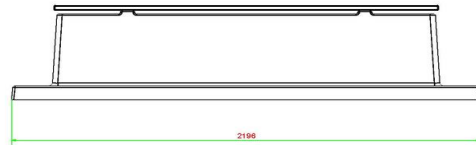

Neem contact met HeBlad

Omdat de keuze bij HeBlad groot is, helpen we u graag met kiezen. Neem contact met ons op en wij denken met u mee.

Deze banken met vaste onderplaat komen in het maaiveld te liggen. Wanneer het zandbed op hoogte klaar ligt, kunnen we het bankje met de kraan op de juiste plek leggen, mits dit binnen 5 meter vanaf onze vrachtwagen is.

Onze producten worden geleverd vanuit onze fabriek in Nederland.

HeBlad
www.HeBlad.com
BB.DLA.OP.ZL
gewicht ± 1200 KG.

Specificaties Betonbank DeLuxe Antraciet met Onderplaat zonder Leuning

Productcode	BB.DLA.OP.ZL	Materiaal zitvlak	Bamboe
Kleur	Antraciet gelakt, RAL 7016	Aantal zitplaatsen	4
Afmetingen (L x B x H)	219,5 x 119 x 56,5 cm	Afmetingen onderplaat (L x B x H)	2190 x 119 x 8 cm
Zithoogte	45 cm	Afwerking onderplaat	Glad beton
Afmetingen zitvlak	180 x 30 cm	Gewicht	1200 kg