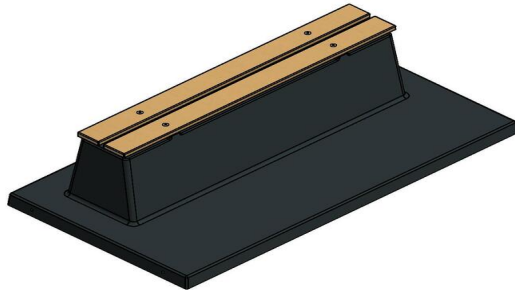

HeBlad
www.HeBlad.com
BB.DLA.OP.ZL
gewicht ± 1200 KG.

Specificaties Betonbank DeLuxe Antraciet met Onderplaat zonder Leuning

Productcode	BB.DLA.OP.ZL	Materiaal zitvlak	Bamboe
Kleur	Antraciet gelakt, RAL 7016	Aantal zitplaatsen	4
Afmetingen (L x B x H)	219,5 x 119 x 56,5 cm	Afmetingen onderplaat (L x B x H)	180 x 119 x 8 cm
Zithoogte	45 cm	Afwerking onderplaat	Glad beton
Afmetingen zitvlak	180 x 30 cm	Gewicht	1200 kg

Gerelateerde producten

Onze producten worden geleverd vanuit onze fabriek in Nederland.