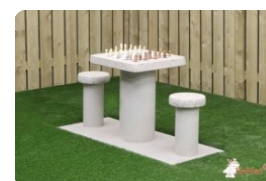

GT.CH.G2

Onze producten worden geleverd vanuit onze fabriek in Nederland.