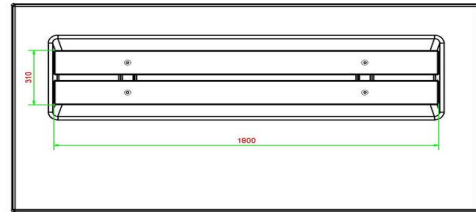

HeBlad
www.HeBlad.com
BB.DLA.OP.ZL
gewicht ± 1200 KG.

Specificaties Betonbank DeLuxe Antraciet met Onderplaat zonder Leuning

Productcode	BB.DLA.OP.ZL	Materiaal zitvlak	Bamboe
Kleur	Antraciet gelakt, RAL 7016	Aantal zitplaatsen	4
Afmetingen (L x B x H)	219,5 x 119 x 56,5 cm	Afmetingen onderplaat (L x B x H)	180 x 119 x 8 cm
Zithoogte	45 cm	Afwerking onderplaat	Glad beton
Afmetingen zitvlak	180 x 30 cm	Gewicht	1200 kg