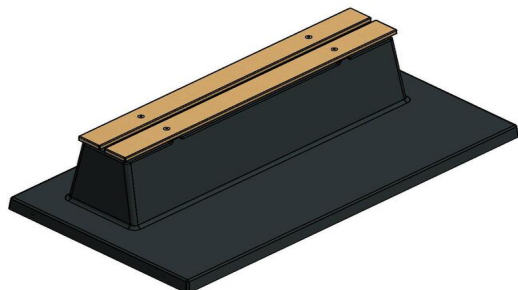

HeBlad
www.HeBlad.com
BB.DLA.OP.ZL
gewicht ± 1200 KG.

Spécifications Betonbank DeLuxe Antraciet met Onderplaat zonder Leuning

Code de produit	BB.DLA.OP.ZL	Matériel assise	Bambou
Couleur	Anthracite laqué	Nombre d'assises	4
Dimensions (L x P x H)	219,5 x 119 x 56,5 cm	Dimensions plaque de fond (L x P x H)	219,5 x 119 x 8 cm
Hauteur d'assise	45 cm	Finition plaque de fond	Béton lisse
Dimensions assise	180 x 30 cm	Poids	1200 kg

Produits associés

Onze producten worden geleverd vanuit onze fabriek in Nederland.