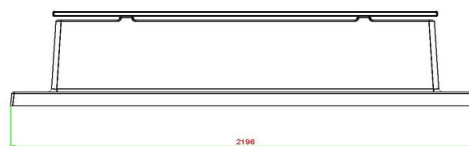

Neem contact met HeBlad

Omdat de keuze bij HeBlad groot is, helpen we u graag met kiezen. Neem contact met ons op en wij denken met u mee.

Deze banken met vaste onderplaat komen in het maaiveld te liggen. Wanneer het zandbed op hoogte klaar ligt, kunnen we het bankje met de kraan op de juiste plek leggen, mits dit binnen 5 meter vanaf onze vrachtwagen is.

Onze producten worden geleverd vanuit onze fabriek in Nederland.

HeBlad
www.HeBlad.com
BB.DLA.OP.ZL
gewicht ± 1200 KG.

Spécifications Betonbank DeLuxe Antraciet met Onderplaat zonder Leuning

Code de produit	BB.DLA.OP.ZL	Matériel assise	Bambou
Couleur	Anthracite laqué	Nombre d'assises	4
Dimensions (L x P x H)	219,5 x 119 x 56,5 cm	Dimensions plaque de fond (L x P x H)	219,5 x 119 x 8 cm
Hauteur d'assise	45 cm	Finition plaque de fond	Béton lisse
Dimensions assise	180 x 30 cm	Poids	1200 kg