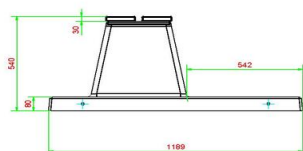

Neem contact met HeBlad

Omdat de keuze bij HeBlad groot is, helpen we u graag met kiezen. Neem contact met ons op en wij denken met u mee.

Deze banken met vaste onderplaat komen in het maaiveld te liggen. Wanneer het zandbed op hoogte klaar ligt, kunnen we het bankje met de kraan op de juiste plek leggen, mits dit binnen 5 meter vanaf onze vrachtwagen is.

Onze producten worden geleverd vanuit onze fabriek in Nederland.

HeBlad
www.HeBlad.com
BB.DLA.OP.ZL
gewicht ± 1200 KG.

Spécifications Betonbank DeLuxe Antraciet met Onderplaat zonder Leuning

Code de produit	BB.DLA.OP.ZL	Matériel assise	Bambou
Couleur	Anthracite laqué	Nombre d'assises	4
Dimensions (L x P x H)	219,5 x 119 x 56,5 cm	Dimensions plaque de fond (L x P x H)	219,5 x 119 x 8 cm
Hauteur d'assise	45 cm	Finition plaque de fond	Béton lisse
Dimensions assise	180 x 30 cm	Poids	1200 kg