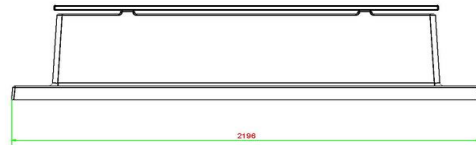

HeBlad
www.HeBlad.com
BB.DLA.OP.ZL
gewicht ± 1200 KG.

Specificaties Betonbank DeLuxe Antraciet met Onderplaat zonder Leuning

Productcode	BB.DLA.OP.ZL	Materiaal zitvlak	Bamboe
Kleur	Antraciet gelakt, RAL 7016	Aantal zitplaatsen	4
Afmetingen (L x B x H)	219,5 x 119 x 56,5 cm	Afmetingen onderplaat (L x B x H)	180 x 119 x 8 cm
Zithoogte	45 cm	Afwerking onderplaat	Glad beton
Afmetingen zitvlak	180 x 30 cm	Gewicht	1200 kg