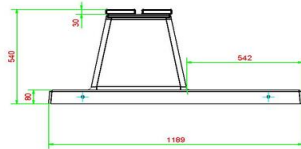

Neem contact met HeBlad

Omdat de keuze bij HeBlad groot is, helpen we u graag met kiezen. Neem contact met ons op en wij denken met u mee.

Deze banken met vaste onderplaat komen in het maaiveld te liggen. Wanneer het zandbed op hoogte klaar ligt, kunnen we het bankje met de kraan op de juiste plek leggen, mits dit binnen 5 meter vanaf onze vrachtwagen is.

Onze producten worden geleverd vanuit onze fabriek in Nederland.

HeBlad
www.HeBlad.com
BB.DLA.OP.ZL
gewicht ± 1200 KG.

Specificaties Betonbank DeLuxe Antraciet met Onderplaat zonder Leuning

Productcode	BB.DLA.OP.ZL	Materiaal zitvlak	Bamboe
Kleur	Antraciet gelakt, RAL 7016	Aantal zitplaatsen	4
Afmetingen (L x B x H)	219,5 x 119 x 56,5 cm	Afmetingen onderplaat (L x B x H)	2190 x 119 x 8 cm
Zithoogte	45 cm	Afwerking onderplaat	Glad beton
Afmetingen zitvlak	180 x 30 cm	Gewicht	1200 kg