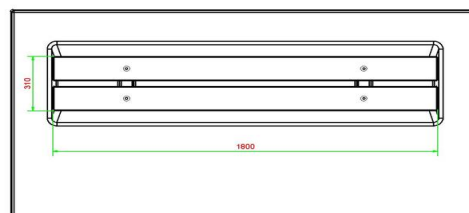

Neem contact met HeBlad

Omdat de keuze bij HeBlad groot is, helpen we u graag met kiezen. Neem contact met ons op en wij denken met u mee.

Deze banken met vaste onderplaat komen in het maaiveld te liggen. Wanneer het zandbed op hoogte klaar ligt, kunnen we het bankje met de kraan op de juiste plek leggen, mits dit binnen 5 meter vanaf onze vrachtwagen is.

Onze producten worden geleverd vanuit onze fabriek in Nederland.

HeBlad
www.HeBlad.com
BB.DLA.OP.ZL
gewicht ± 1200 KG.

Spécifications Betonbank DeLuxe Antraciet met Onderplaat zonder Leuning

Code de produit	BB.DLA.OP.ZL	Matériel assise	Bambou
Couleur	Anthracite laqué	Nombre d'assises	4
Dimensions (L x P x H)	219,5 x 119 x 56,5 cm	Dimensions plaque de fond (L x P x H)	219,5 x 119 x 8 cm
Hauteur d'assise	45 cm	Finition plaque de fond	Béton lisse
Dimensions assise	180 x 30 cm	Poids	1200 kg