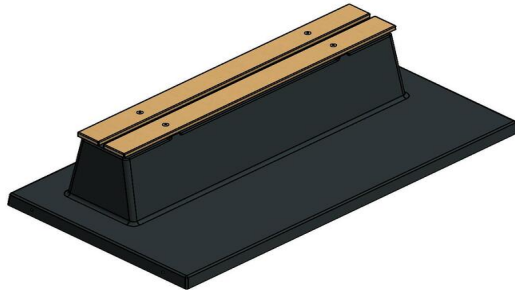

HeBlad
www.HeBlad.com
BB.DLA.OP.ZL
gewicht ± 1200 KG.

Specificaties Betonbank DeLuxe Antraciet met Onderplaat zonder Leuning

Productcode	BB.DLA.OP.ZL	Materiaal zitvlak	Bamboe
Kleur	Antraciet gelakt, RAL 7016	Aantal zitplaatsen	4
Afmetingen (L x B x H)	219,5 x 119 x 56,5 cm	Afmetingen onderplaat (L x B x H)	2190 x 119 x 8 cm
Zithoogte	45 cm	Afwerking onderplaat	Glad beton
Afmetingen zitvlak	180 x 30 cm	Gewicht	1200 kg

Gerelateerde producten

Onze producten worden geleverd vanuit onze fabriek in Nederland.