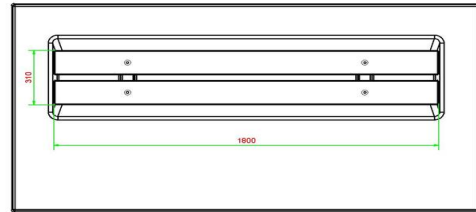

Neem contact met HeBlad

Omdat de keuze bij HeBlad groot is, helpen we u graag met kiezen. Neem contact met ons op en wij denken met u mee.

Deze banken met vaste onderplaat komen in het maaiveld te liggen. Wanneer het zandbed op hoogte klaar ligt, kunnen we het bankje met de kraan op de juiste plek leggen, mits dit binnen 5 meter vanaf onze vrachtwagen is.

Onze producten worden geleverd vanuit onze fabriek in Nederland.

HeBlad
www.HeBlad.com
BB.DLA.OP.ZL
gewicht ± 1200 KG.

Specificaties Betonbank DeLuxe Antraciet met Onderplaat zonder Leuning

Productcode	BB.DLA.OP.ZL	Materiaal zitvlak	Bamboe
Kleur	Antraciet gelakt, RAL 7016	Aantal zitplaatsen	4
Afmetingen (L x B x H)	219,5 x 119 x 56,5 cm	Afmetingen onderplaat (L x B x H)	2190 x 119 x 8 cm
Zithoogte	45 cm	Afwerking onderplaat	Glad beton
Afmetingen zitvlak	180 x 30 cm	Gewicht	1200 kg