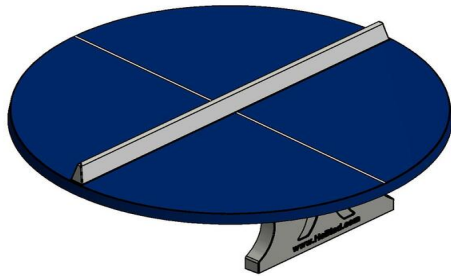

HeBlad
www.HeBlad.com
PP.R.BL

Gewicht ± 1570 KG

Specificaties Pingongtafel Rond Blauw

Productcode	PP.R.BL	Hoogte speelblad	76 cm
Kleur	Blauw - RAL 5005	Nethoogte	14,75 cm
Afmetingen speelblad (L x B)	ø 260 cm	Gewicht	1570 kg
Afmetingen onderkant speelblad	ø 264 cm	Pootafstand	149 cm (hart op hart)
Dikte speelblad	8,4 cm		

Gerelateerde producten

Onze producten worden geleverd vanuit onze fabriek in Nederland.