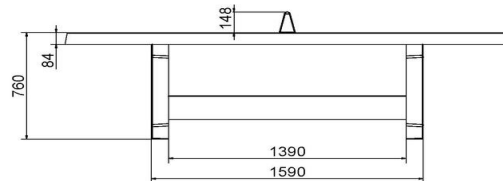

HeBlad
www.HeBlad.com
PP.R.BL

Gewicht ± 1570 KG

Specificaties Pingongtafel Rond Blauw

Productcode	PP.R.BL	Hoogte speelblad	76 cm
Kleur	Blauw - RAL 5005	Nethoogte	14,75 cm
Afmetingen speelblad (L x B)	ø 260 cm	Gewicht	1570 kg
Afmetingen onderkant speelblad	ø 264 cm	Pootafstand	149 cm (hart op hart)
Dikte speelblad	8,4 cm