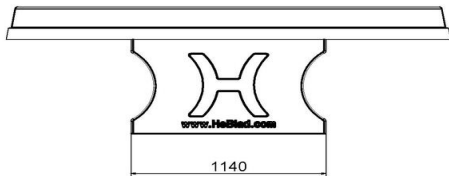

HeBlad
www.HeBlad.com
PP.R.BL

Gewicht ± 1570 KG

Specificaties Pingongtafel Rond Blauw

Productcode	PP.R.BL	Hoogte speelblad	76 cm
Kleur	Blauw - RAL 5005	Nethoogte	14,75 cm
Afmetingen speelblad (L x B)	ø 260 cm	Gewicht	1570 kg
Afmetingen onderkant speelblad	ø 264 cm	Pootafstand	149 cm (hart op hart)
Dikte speelblad	8,4 cm