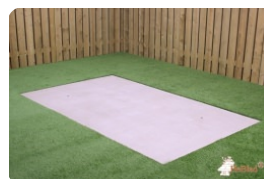

OP.PP

Onze producten worden geleverd vanuit onze fabriek in Nederland.