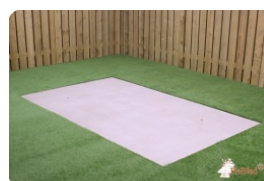

OP.PP

Onze producten worden geleverd vanuit onze fabriek in Nederland.