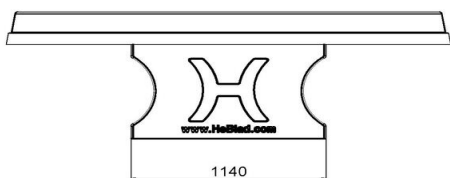

HeBlad
www.HeBlad.com
PP.R.BL

Gewicht ± 1570 KG

Spécifications Pingpongtafel Rond Blauw

Code de produit	PP.R.BL	Hauteur de la table	76 cm
Couleur	Bleu - RAL 5005	Hauteur du filet	14,75 cm
Dimensions plateau de jeu (L x l)	ø 260 cm	Poids	1570 kg
Dimensions bas de plateau de jeu	ø 264 cm	Écartement entre les pieds	149 cm (la distance de centre à centre)
Épaisseur plateau	8,4 cm