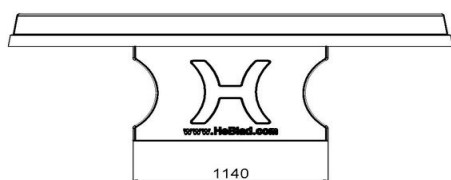

HeBlad
www.HeBlad.com
PP.R.BL
Gewicht ± 1570 KG

Spécifications Pingpongtafel Rond Blauw

Code de produit	PP.R.BL	Hauteur de la table	76 cm
Couleur	Bleu - RAL 5005	Hauteur du filet	14,75 cm
Dimensions plateau de jeu (L x l)	ø 260 cm	Poids	1570 kg
Dimensions bas de plateau de jeu	ø 264 cm	Écartement entre les pieds	149 cm (la distance de centre à centre)
Épaisseur plateau	8,4 cm