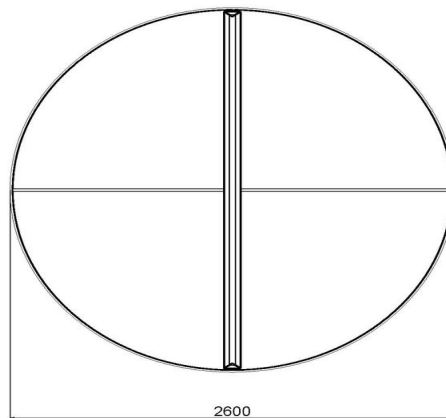

HeBlad
www.HeBlad.com
PP.R.BL
Gewicht ± 1570 KG

Spécifications Pingpongtafel Rond Blauw

Code de produit	PP.R.BL	Hauteur de la table	76 cm
Couleur	Bleu - RAL 5005	Hauteur du filet	14,75 cm
Dimensions plateau de jeu (L x l)	ø 260 cm	Poids	1570 kg
Dimensions bas de plateau de jeu	ø 264 cm	Écartement entre les pieds	149 cm (la distance de centre à centre)
Épaisseur plateau	8,4 cm		

Produits associés

Onze producten worden geleverd vanuit onze fabriek in Nederland.