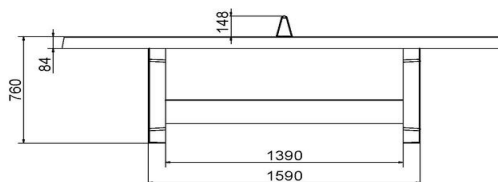

HeBlad
www.HeBlad.com
PP.R.BL

Gewicht ± 1570 KG

Spécifications Pingpongtafel Rond Blauw

Code de produit	PP.R.BL	Hauteur de la table	76 cm
Couleur	Bleu - RAL 5005	Hauteur du filet	14,75 cm
Dimensions plateau de jeu (L x l)	ø 260 cm	Poids	1570 kg
Dimensions bas de plateau de jeu	ø 264 cm	Écartement entre les pieds	149 cm (la distance de centre à centre)
Épaisseur plateau	8,4 cm