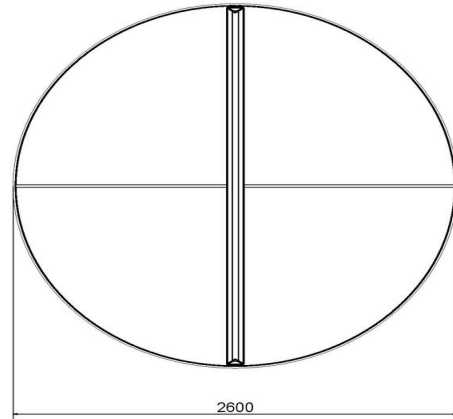

HeBlad
www.HeBlad.com
PP.R.BL

Gewicht ± 1570 KG

Specificaties Pingongtafel Rond Blauw

Productcode	PP.R.BL	Hoogte speelblad	76 cm
Kleur	Blauw - RAL 5005	Nethoogte	14,75 cm
Afmetingen speelblad (L x B)	ø 260 cm	Gewicht	1570 kg
Afmetingen onderkant speelblad	ø 264 cm	Pootafstand	149 cm (hart op hart)
Dikte speelblad	8,4 cm		

Gerelateerde producten

Onze producten worden geleverd vanuit onze fabriek in Nederland.