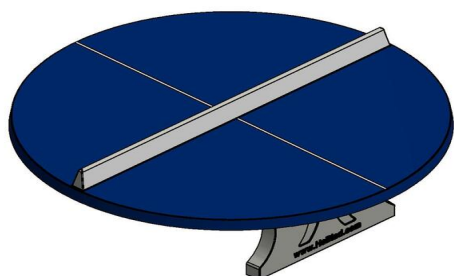

HeBlad
www.HeBlad.com
PP.R.BL

Gewicht ± 1570 KG

Spécifications Pingpongtafel Rond Blauw

Code de produit	PP.R.BL	Hauteur de la table	76 cm
Couleur	Bleu - RAL 5005	Hauteur du filet	14,75 cm
Dimensions plateau de jeu (L x l)	ø 260 cm	Poids	1570 kg
Dimensions bas de plateau de jeu	ø 264 cm	Écartement entre les pieds	149 cm (la distance de centre à centre)
Épaisseur plateau	8,4 cm		

Produits associés

Onze producten worden geleverd vanuit onze fabriek in Nederland.