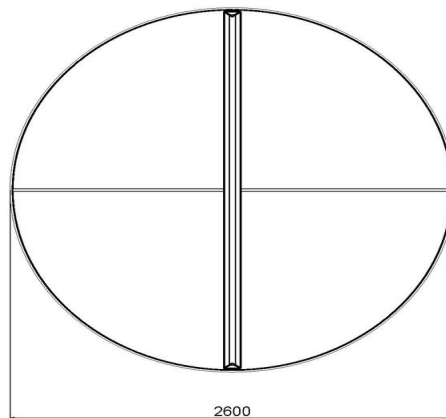

HeBlad
www.HeBlad.com
PP.R.BL

Gewicht ± 1570 KG

Spécifications Pingpongtafel Rond Blauw

Code de produit	PP.R.BL	Hauteur de la table	76 cm
Couleur	Bleu - RAL 5005	Hauteur du filet	14,75 cm
Dimensions plateau de jeu (L x l)	ø 260 cm	Poids	1570 kg
Dimensions bas de plateau de jeu	ø 264 cm	Écartement entre les pieds	149 cm (la distance de centre à centre)
Épaisseur plateau	8,4 cm		

Produits associés

Onze producten worden geleverd vanuit onze fabriek in Nederland.