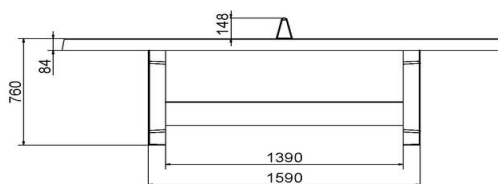

HeBlad
www.HeBlad.com
PP.R.BL
Gewicht ± 1570 KG

Spécifications Pingpongtafel Rond Blauw

Code de produit	PP.R.BL	Hauteur de la table	76 cm
Couleur	Bleu - RAL 5005	Hauteur du filet	14,75 cm
Dimensions plateau de jeu (L x l)	ø 260 cm	Poids	1570 kg
Dimensions bas de plateau de jeu	ø 264 cm	Écartement entre les pieds	149 cm (la distance de centre à centre)
Épaisseur plateau	8,4 cm