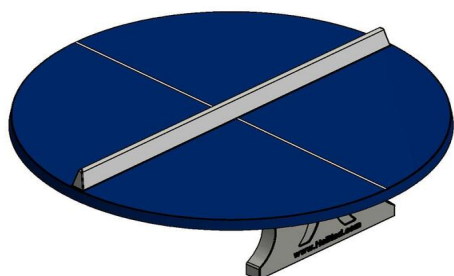

HeBlad
www.HeBlad.com
PP.R.BL
Gewicht ± 1570 KG

Spécifications Pingpongtafel Rond Blauw

Code de produit	PP.R.BL	Hauteur de la table	76 cm
Couleur	Bleu - RAL 5005	Hauteur du filet	14,75 cm
Dimensions plateau de jeu (L x l)	ø 260 cm	Poids	1570 kg
Dimensions bas de plateau de jeu	ø 264 cm	Écartement entre les pieds	149 cm (la distance de centre à centre)
Épaisseur plateau	8,4 cm		

Produits associés

Onze producten worden geleverd vanuit onze fabriek in Nederland.