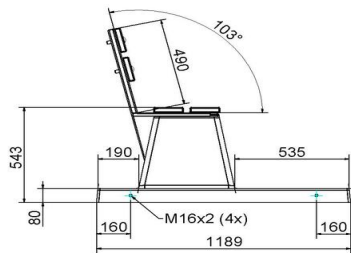

HeBlad
www.HeBlad.com
BB.DLA.OP

gewicht ± 1200 KG.

Spécifications Betonbank DeLuxe Antraciet met Onderplaat en Leuning

Code de produit	BB.DLA.OP	Coin d'assise	103 degrés
Couleur	Anthracite laqué	Nombre d'assises	4
Dimensions (L x P x H)	219,5 x 119 x 103 cm	Dimensions plaque de fond (L x P x H)	219,5 x 119 x 8 cm
Hauteur d'assise	45 cm	Finition plaque de fond	Béton lisse
Dimensions assise	180 x 30 cm	Poids	1230 kg