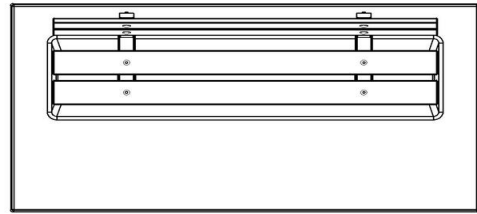

HeBlad
www.HeBlad.com
BB.DLA.OP

gewicht ± 1200 KG.

Spécifications Betonbank DeLuxe Antraciet met Onderplaat en Leuning

Code de produit	BB.DLA.OP	Coin d'assise	103 degrés
Couleur	Anthracite laqué	Nombre d'assises	4
Dimensions (L x P x H)	219,5 x 119 x 103 cm	Dimensions plaque de fond (L x P x H)	219,5 x 119 x 8 cm
Hauteur d'assise	45 cm	Finition plaque de fond	Béton lisse
Dimensions assise	180 x 30 cm	Poids	1230 kg