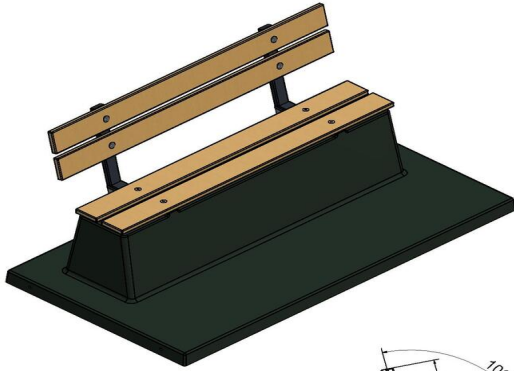

HeBlad
www.HeBlad.com
BB.DLA.OP

gewicht ± 1200 KG.

Spécifications Betonbank DeLuxe Antraciet met Onderplaat en Leuning

Code de produit	BB.DLA.OP	Coin d'assise	103 degrés
Couleur	Anthracite laqué	Nombre d'assises	4
Dimensions (L x P x H)	219,5 x 119 x 103 cm	Dimensions plaque de fond (L x P x H)	219,5 x 119 x 8 cm
Hauteur d'assise	45 cm	Finition plaque de fond	Béton lisse
Dimensions assise	180 x 30 cm	Poids	1230 kg

Produits associés Bambou

Onze producten worden geleverd vanuit onze fabriek in Nederland.