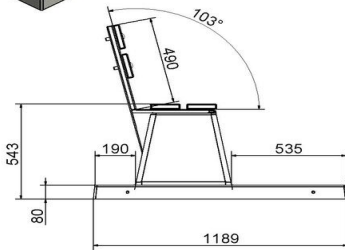

HeBlad
www.HeBlad.com
BB.DL.OP

gewicht ± 1200 KG.

Spécifications Betonbank DeLuxe met Onderplaat en Leuning

Code de produit	BB.DL.OP	Coin d'assise	103 degrés
Couleur	Béton naturel	Nombre d'assises	4
Dimensions (L x P x H)	219,5 x 119 x 103 cm	Dimensions plaque de fond (L x P x H)	219,5 x 119 x 8 cm
Hauteur d'assise	45 cm	Finition plaque de fond	Béton lisse
Dimensions assise	180 x 30 cm	Poids	1230 kg