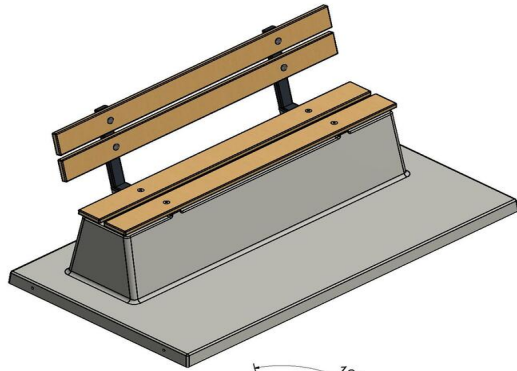

HeBlad
www.HeBlad.com
BB.DL.OP

gewicht ± 1200 KG.

Specificaties Betonbank DeLuxe met Onderplaat en Leuning

Productcode	BB.DL.OP	Zithoek	103 graden
Kleur	Naturel Beton	Aantal zitplaatsen	4
Afmetingen (L x B x H)	219,5 x 119 x 103 cm	Afmetingen onderplaat (L x B x H)	219,5 x 119 x 8 cm
Zithoogte	45 cm	Afwerking onderplaat	Glad beton
Afmetingen zitvlak	180 x 30 cm	Gewicht	1230 kg

Gerelateerde producten

Onze producten worden geleverd vanuit onze fabriek in Nederland.