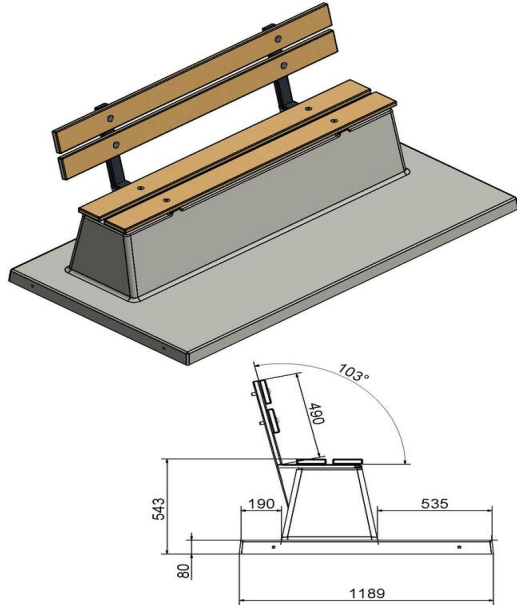

HeBlad
www.HeBlad.com
BB.DL.OP

gewicht ± 1200 KG.

Specificaties Betonbank DeLuxe met Onderplaat en Leuning

Productcode	BB.DL.OP	Zithoek	103 graden
Kleur	Naturel Beton	Aantal zitplaatsen	4
Afmetingen (L x B x H)	219,5 x 119 x 103 cm	Afmetingen onderplaat (L x B x H)	2195 x 119 x 8 cm
Zithoogte	45 cm	Afwerking onderplaat	Glad beton
Afmetingen zitvlak	180 x 30 cm	Gewicht	1230 kg