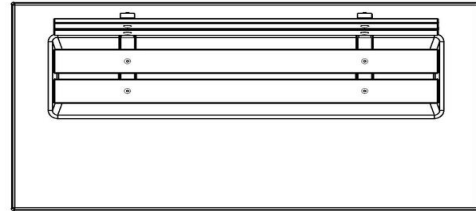

HeBlad
www.HeBlad.com
BB.DL.OP

gewicht ± 1200 KG.

Spécifications Betonbank DeLuxe met Onderplaat en Leuning

Code de produit	BB.DL.OP	Coin d'assise	103 degrés
Couleur	Béton naturel	Nombre d'assises	4
Dimensions (L x P x H)	219,5 x 119 x 103 cm	Dimensions plaque de fond (L x P x H)	219,5 x 119 x 8 cm
Hauteur d'assise	45 cm	Finition plaque de fond	Béton lisse
Dimensions assise	180 x 30 cm	Poids	1230 kg