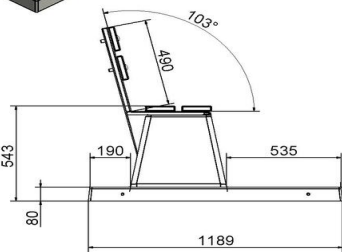

HeBlad
www.HeBlad.com
BB.DL.OP

gewicht ± 1200 KG.

Specificaties Betonbank DeLuxe met Onderplaat en Leuning

Productcode	BB.DL.OP	Zithoek	103 graden
Kleur	Naturel Beton	Aantal zitplaatsen	4
Afmetingen (L x B x H)	219,5 x 119 x 103 cm	Afmetingen onderplaat (L x B x H)	219,5 x 119 x 8 cm
Zithoogte	45 cm	Afwerking onderplaat	Glad beton
Afmetingen zitvlak	180 x 30 cm	Gewicht	1230 kg