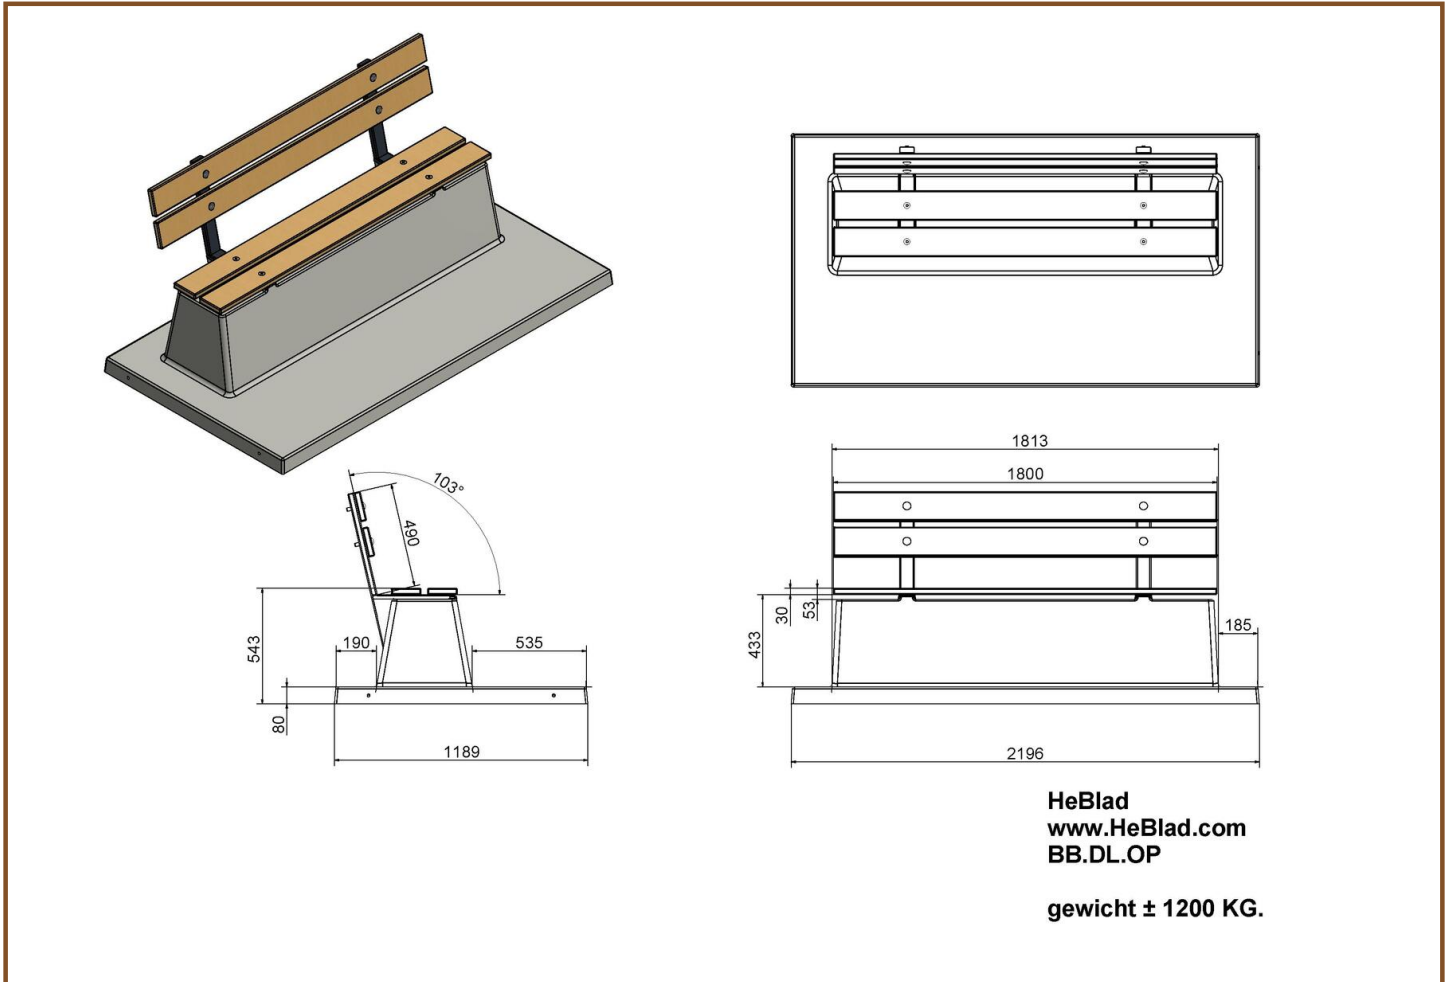

Specificaties Betonbank DeLuxe met Onderplaat en Leuning

Productcode	BB.DL.OP	Afwerking onderplaat	Glad beton
Kleur	Naturel Beton	Zithoogte	45 cm
Aantal zitplaatsen	4	Zithoek	103 graden
Afmeting zitvlak	180 x 30 cm	Gewicht	1230 kg
Afmeting (L x B x H)	219,5 x 119 x 103 cm	Materiaal zitvlak	Bamboe
Afmeting onderplaat (L x B x H)	219,5 x 119 x 8 cm		