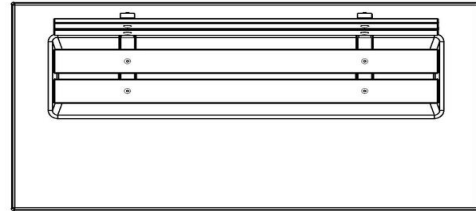

HeBlad
www.HeBlad.com
BB.DL.OP

gewicht ± 1200 KG.

Specificaties Betonbank DeLuxe met Onderplaat en Leuning

Productcode	BB.DL.OP	Zithoek	103 graden
Kleur	Naturel Beton	Aantal zitplaatsen	4
Afmetingen (L x B x H)	219,5 x 119 x 103 cm	Afmetingen onderplaat (L x B x H)	2195 x 119 x 8 cm
Zithoogte	45 cm	Afwerking onderplaat	Glad beton
Afmetingen zitvlak	180 x 30 cm	Gewicht	1230 kg