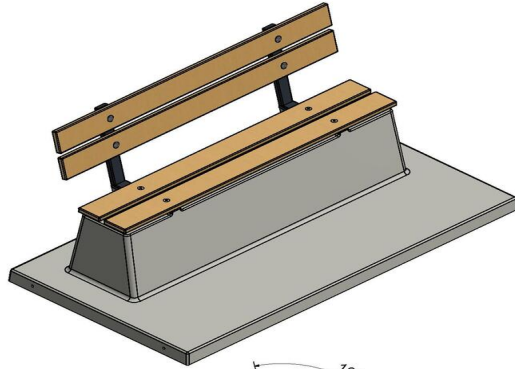

HeBlad
www.HeBlad.com
BB.DL.OP

gewicht ± 1200 KG.

Spécifications Betonbank DeLuxe met Onderplaat en Leuning

Code de produit	BB.DL.OP	Coin d'assise	103 degrés
Couleur	Béton naturel	Nombre d'assises	4
Dimensions (L x P x H)	219,5 x 119 x 103 cm	Dimensions plaque de fond (L x P x H)	219,5 x 119 x 8 cm
Hauteur d'assise	45 cm	Finition plaque de fond	Béton lisse
Dimensions assise	180 x 30 cm	Poids	1230 kg