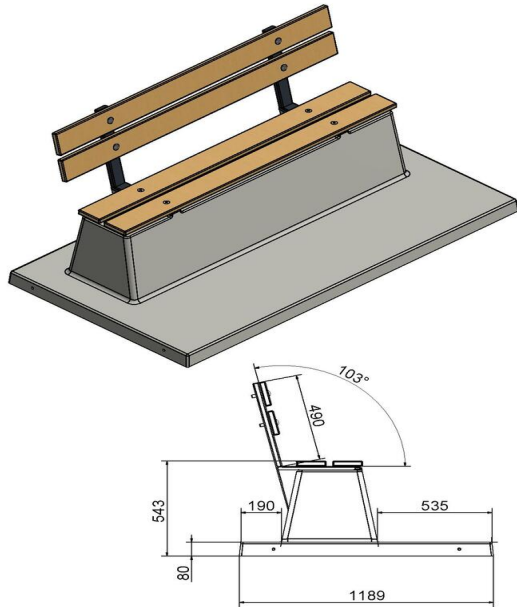

HeBlad
www.HeBlad.com
BB.DL.OP

gewicht ± 1200 KG.

Spécifications Betonbank DeLuxe met Onderplaat en Leuning

Code de produit	BB.DL.OP	Coin d'assise	103 degrés
Couleur	Béton naturel	Nombre d'assises	4
Dimensions (L x P x H)	219,5 x 119 x 103 cm	Dimensions plaque de fond (L x P x H)	219,5 x 119 x 8 cm
Hauteur d'assise	45 cm	Finition plaque de fond	Béton lisse
Dimensions assise	180 x 30 cm	Poids	1230 kg