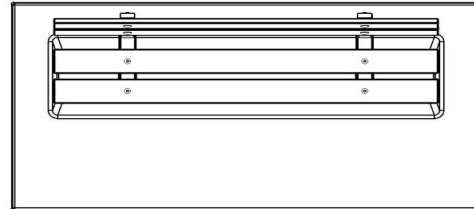

HeBlad
www.HeBlad.com
BB.DL.OP

gewicht ± 1200 KG.

Specificaties Betonbank DeLuxe met Onderplaat en Leuning

Productcode	BB.DL.OP	Zithoek	103 graden
Kleur	Naturel Beton	Aantal zitplaatsen	4
Afmetingen (L x B x H)	219,5 x 119 x 103 cm	Afmetingen onderplaat (L x B x H)	219,5 x 119 x 8 cm
Zithoogte	45 cm	Afwerking onderplaat	Glad beton
Afmetingen zitvlak	180 x 30 cm	Gewicht	1230 kg