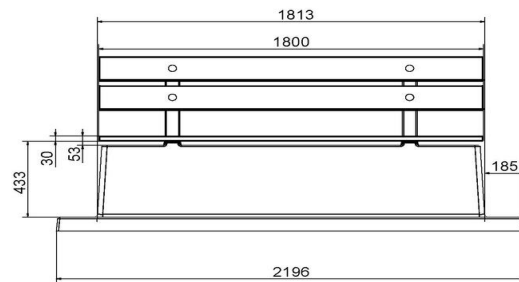

HeBlad
www.HeBlad.com
BB.DL.OP

gewicht ± 1200 KG.

Specificaties Betonbank DeLuxe met Onderplaat en Leuning

Productcode	BB.DL.OP	Zithoek	103 graden
Kleur	Naturel Beton	Aantal zitplaatsen	4
Afmetingen (L x B x H)	219,5 x 119 x 103 cm	Afmetingen onderplaat (L x B x H)	219,5 x 119 x 8 cm
Zithoogte	45 cm	Afwerking onderplaat	Glad beton
Afmetingen zitvlak	180 x 30 cm	Gewicht	1230 kg

Gerelateerde producten

Onze producten worden geleverd vanuit onze fabriek in Nederland.