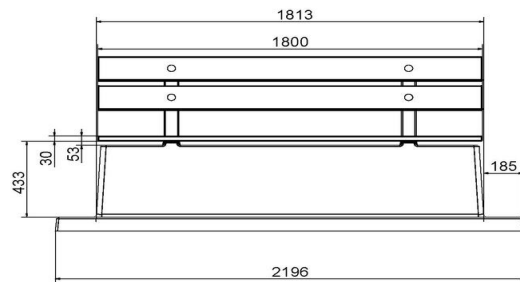

HeBlad
www.HeBlad.com
BB.DL.OP

gewicht ± 1200 KG.

Spécifications Betonbank DeLuxe met Onderplaat en Leuning

Code de produit	BB.DL.OP	Coin d'assise	103 degrés
Couleur	Béton naturel	Nombre d'assises	4
Dimensions (L x P x H)	219,5 x 119 x 103 cm	Dimensions plaque de fond (L x P x H)	219,5 x 119 x 8 cm
Hauteur d'assise	45 cm	Finition plaque de fond	Béton lisse
Dimensions assise	180 x 30 cm	Poids	1230 kg