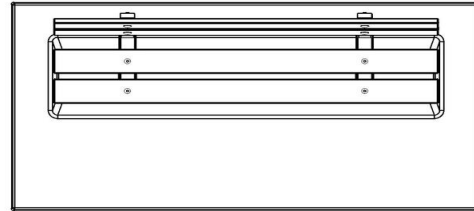

HeBlad
www.HeBlad.com
BB.DL.OP

gewicht ± 1200 KG.

Spécifications Betonbank DeLuxe met Onderplaat en Leuning

Code de produit	BB.DL.OP	Coin d'assise	103 degrés
Couleur	Béton naturel	Nombre d'assises	4
Dimensions (L x P x H)	219,5 x 119 x 103 cm	Dimensions plaque de fond (L x P x H)	219,5 x 119 x 8 cm
Hauteur d'assise	45 cm	Finition plaque de fond	Béton lisse
Dimensions assise	180 x 30 cm	Poids	1230 kg