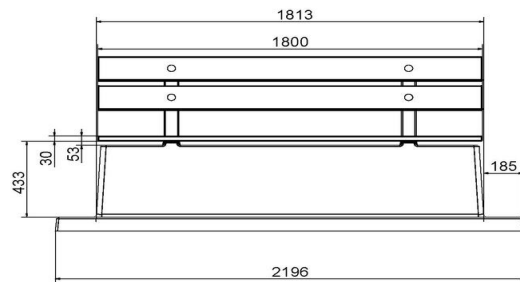

HeBlad
www.HeBlad.com
BB.DL.OP

gewicht ± 1200 KG.

Specificaties Betonbank DeLuxe met Onderplaat en Leuning

Productcode	BB.DL.OP	Zithoek	103 graden
Kleur	Naturel Beton	Aantal zitplaatsen	4
Afmetingen (L x B x H)	219,5 x 119 x 103 cm	Afmetingen onderplaat (L x B x H)	2195 x 119 x 8 cm
Zithoogte	45 cm	Afwerking onderplaat	Glad beton
Afmetingen zitvlak	180 x 30 cm	Gewicht	1230 kg