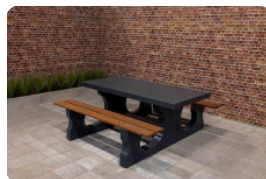

HeBlad
www.HeBlad.com
BB.DL.A

gewicht ± 700 KG.

Spécifications Betonbank DeLuxe Antraciet

Code de produit	BB.DL.A	Hauteur d'assise	50 cm
Couleur	Anthracite laqué	Matériel assise	Bambou
Dimensions (L x P x H)	180 x 45 x 50 cm	Nombre d'assises	4
Dimensions assise	180 x 30 cm	Poids	700 kg

Produits associés

PS.DL.A

Onze producten worden geleverd vanuit onze fabriek in Nederland.