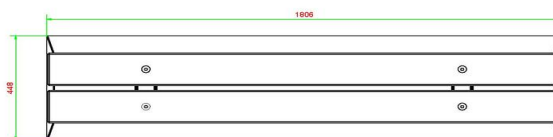

Onze producten worden geleverd vanuit onze fabriek in Nederland.

HeBlad
www.HeBlad.com
BB.DL.A

gewicht ± 475 KG.

Spécifications Betonbank DeLuxe Antraciet

Code de produit	BB.DL.A	Hauteur d'assise	50 cm
Couleur	Anthracite laqué	Matériel assise	Bambou
Dimensions (L x P x H)	180 x 45 x 50 cm	Nombre d'assises	4
Dimensions assise	180 x 30 cm	Poids	700 kg