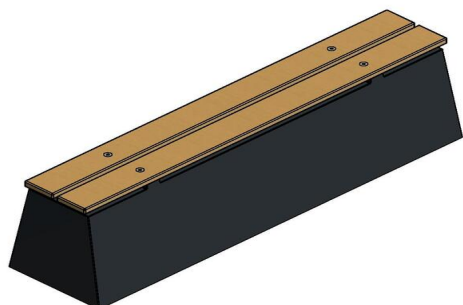

HeBlad
www.HeBlad.com
BB.DL.A

gewicht ± 475 KG.

Spécifications Betonbank DeLuxe Antraciet

Code de produit	BB.DL.A	Hauteur d'assise	50 cm
Couleur	Anthracite laqué	Matériel assise	Bambou
Dimensions (L x P x H)	180 x 45 x 50 cm	Nombre d'assises	4
Dimensions assise	180 x 30 cm	Poids	700 kg

Produits associés

Onze producten worden geleverd vanuit onze fabriek in Nederland.