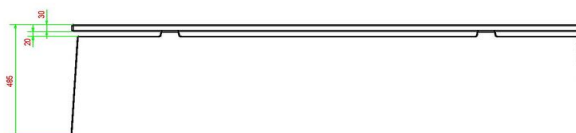

Onze producten worden geleverd vanuit onze fabriek in Nederland.

HeBlad
www.HeBlad.com
BB.DL.A

gewicht ± 475 KG.

Spécifications Betonbank DeLuxe Antraciet

Code de produit	BB.DL.A	Hauteur d'assise	50 cm
Couleur	Anthracite laqué	Matériel assise	Bambou
Dimensions (L x P x H)	180 x 45 x 50 cm	Nombre d'assises	4
Dimensions assise	180 x 30 cm	Poids	700 kg