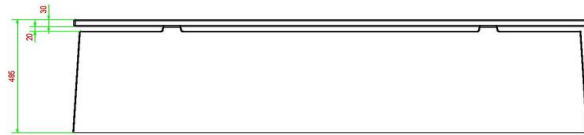

HeBlad
www.HeBlad.com
BB.DL.A

gewicht ± 700 KG.

Spécifications Betonbank DeLuxe Antraciet

Code de produit	BB.DL.A	Hauteur d'assise	50 cm
Couleur	Anthracite laqué	Matériel assise	Bambou
Dimensions (L x P x H)	180 x 45 x 50 cm	Nombre d'assises	4
Dimensions assise	180 x 30 cm	Poids	700 kg