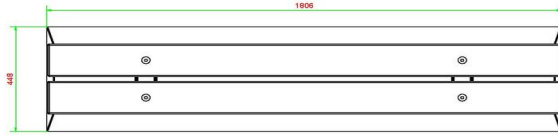

HeBlad
www.HeBlad.com
BB.DL.A

gewicht ± 700 KG.

Spécifications Betonbank DeLuxe Antraciet

Code de produit	BB.DL.A	Hauteur d'assise	50 cm
Couleur	Anthracite laqué	Matériel assise	Bambou
Dimensions (L x P x H)	180 x 45 x 50 cm	Nombre d'assises	4
Dimensions assise	180 x 30 cm	Poids	700 kg