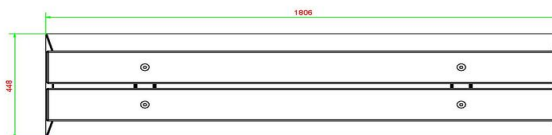

HeBlad
www.HeBlad.com
BB.DL.A

gewicht ± 700 KG.

Specificaties Betonbank DeLuxe Antraciet

Productcode	BB.DL.A	Zithoogte	50 cm
Kleur	Antraciet gelakt, RAL 7011	Materiaal zitvlak	Bamboe
Afmetingen (L x B x H)	180 x 45 x 50 cm	Aantal zitplaatsen	4
Afmetingen zitvlak	180 x 30 cm	Gewicht	700 kg