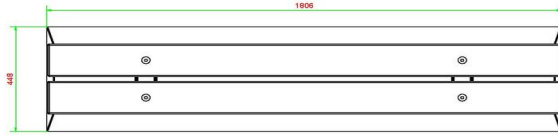

Onze producten worden geleverd vanuit onze fabriek in Nederland.

HeBlad
www.HeBlad.com
BB.DL.A

gewicht ± 700 KG.

Spécifications Betonbank DeLuxe Antraciet

Code de produit	BB.DL.A	Hauteur d'assise	50 cm
Couleur	Anthracite laqué	Matériel assise	Bambou
Dimensions (L x P x H)	180 x 45 x 50 cm	Nombre d'assises	4
Dimensions assise	180 x 30 cm	Poids	700 kg