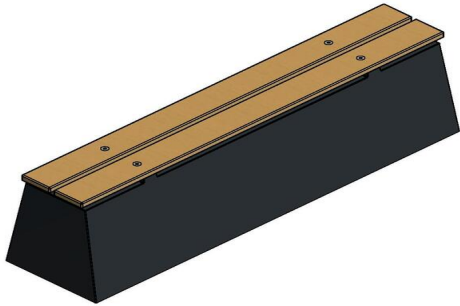

HeBlad
www.HeBlad.com
BB.DL.A

gewicht ± 700 KG.

Spécifications Betonbank DeLuxe Antraciet

Code de produit	BB.DL.A	Hauteur d'assise	50 cm
Couleur	Anthracite laqué	Matériel assise	Bambou
Dimensions (L x P x H)	180 x 45 x 50 cm	Nombre d'assises	4
Dimensions assise	180 x 30 cm	Poids	700 kg

Produits associés

Onze producten worden geleverd vanuit onze fabriek in Nederland.