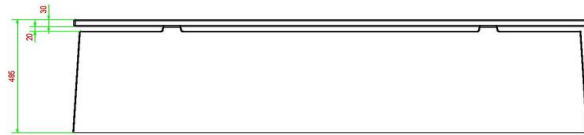

Onze producten worden geleverd vanuit onze fabriek in Nederland.

HeBlad
www.HeBlad.com
BB.DL.A

gewicht ± 700 KG.

Spécifications Betonbank DeLuxe Antraciet

Code de produit	BB.DL.A	Hauteur d'assise	50 cm
Couleur	Anthracite laqué	Matériel assise	Bambou
Dimensions (L x P x H)	180 x 45 x 50 cm	Nombre d'assises	4
Dimensions assise	180 x 30 cm	Poids	700 kg