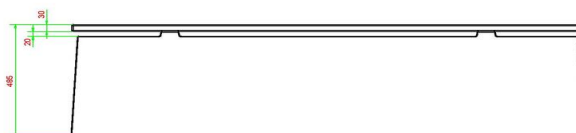

HeBlad
www.HeBlad.com
BB.DL.A

gewicht ± 700 KG.

Specificaties Betonbank DeLuxe Antraciet

Productcode	BB.DL.A	Zithoogte	50 cm
Kleur	Antraciet gelakt, RAL 7011	Materiaal zitvlak	Bamboe
Afmetingen (L x B x H)	180 x 45 x 50 cm	Aantal zitplaatsen	4
Afmetingen zitvlak	180 x 30 cm	Gewicht	700 kg