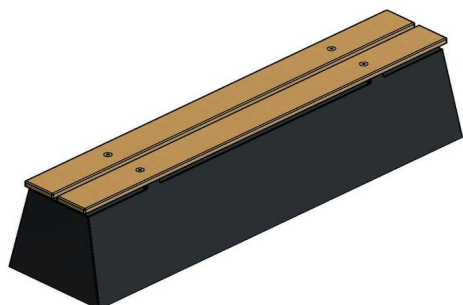

HeBlad
www.HeBlad.com
BB.DL.A

gewicht ± 700 KG.

Specificaties Betonbank DeLuxe Antraciet

Productcode	BB.DL.A	Zithoogte	50 cm
Kleur	Antraciet gelakt, RAL 7011	Materiaal zitvlak	Bamboe
Afmetingen (L x B x H)	180 x 45 x 50 cm	Aantal zitplaatsen	4
Afmetingen zitvlak	180 x 30 cm	Gewicht	700 kg

Gerelateerde producten

Onze producten worden geleverd vanuit onze fabriek in Nederland.