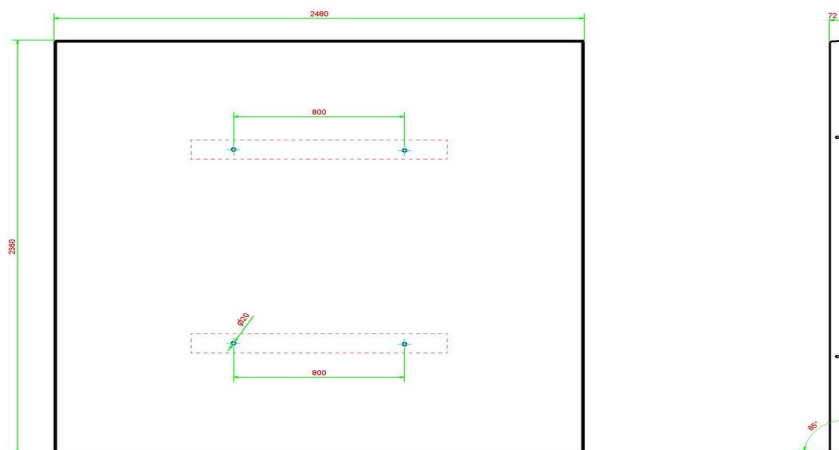

Onderplaten komen in het maaiveld te liggen. Wanneer het zandbed op hoogte klaar ligt, kunnen we de onderplaten met de kraan op de juiste plek leggen, mits dit binnen 5 meter vanaf onze vrachtwagen is.

HeBlad
www.HeBlad.com
OP.PS.AB

Gewicht ± 1000 KG.

Spécifications Onderplaat Picknickset Antraciet-Beton

Code de produit	OP.PS.AB	Poids	1000 kg
Couleur	Béton anthracite	Installation de levage	Manchon à vis en béton M16 sur 4 côtés
Dimensions (L x P x H)	248 x 236 x 7 cm	Préparation de montage	trous de passage pour boulon M16
Finition plaque de fond	profile antiderapante		