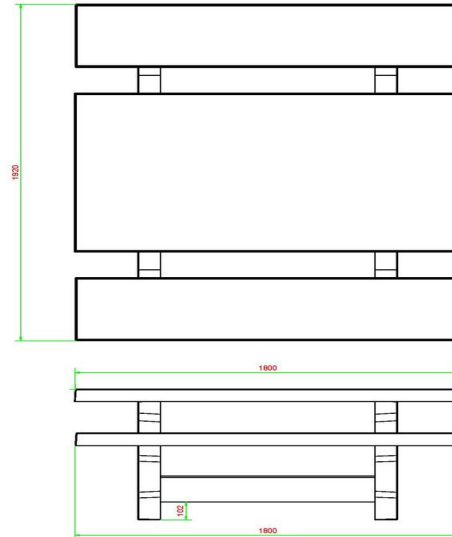

Onze producten worden geleverd vanuit onze fabriek in Nederland.

HeBlad
www.HeBlad.com
PS.ST.A

± 905 KG.

Specificaties Picknickset Standaard Antraciet

Productcode	PS.ST.A	Zithoogte	50 cm
Kleur	Antraciet gelakt, RAL 7016	Materiaal zitvlak	Beton
Afmetingen (L x B x H)	180 x 192 x 75 cm	Pootafstand	111 cm (hart op hart)
Afmetingen tafelblad (L x B)	180 x 90 cm	Gewicht	905 kg
Dikte tafelblad	7 cm	Aantal zitplaatsen	8
Hoogte tafelblad	75 cm		