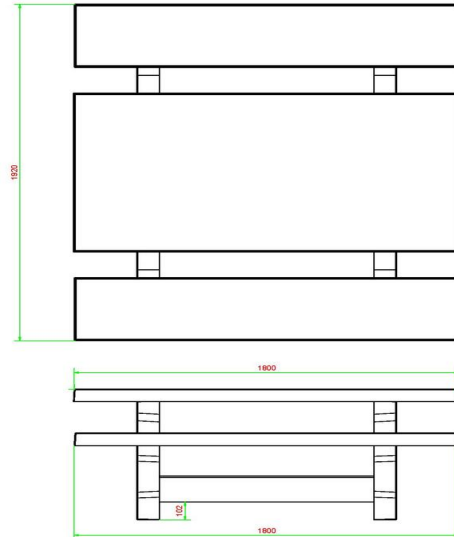

Onze producten worden geleverd vanuit onze fabriek in Nederland.

HeBlad
www.HeBlad.com
PS.ST.A

± 905 KG.

Spécifications Picknickset Standaard Antraciet

Code de produit	PS.ST.A	Hauteur d'assise	50 cm
Couleur	Anthracite laqué	Matériel assise	Beton
Dimensions (L x P x H)	180 x 192 x 75 cm	Écartement entre les pieds	111 cm (la distance de centre à centre)
Dimensions du plateau de table (L x H)	80 x 90 cm	Poids	905 kg
Épaisseur plateau de table	7 cm	Nombre d'assises	8
Hauteur de la table	75 cm		