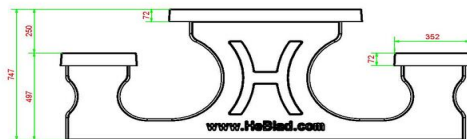

Onze producten worden geleverd vanuit onze fabriek in Nederland.

HeBlad
www.HeBlad.com
PS.ST.A

± 905 KG.

Spécifications Picknickset Standaard Antraciet

Code de produit	PS.ST.A	Hauteur d'assise	50 cm
Couleur	Anthracite laqué	Matériel assise	Beton
Dimensions (L x P x H)	180 x 192 x 75 cm	Écartement entre les pieds	111 cm (la distance de centre à centre)
Dimensions du plateau de table (L x H)	80 x 90 cm	Poids	905 kg
Épaisseur plateau de table	7 cm	Nombre d'assises	8
Hauteur de la table	75 cm		