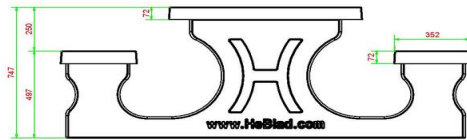

Onze producten worden geleverd vanuit onze fabriek in Nederland.

HeBlad
www.HeBlad.com
PS.ST.A

± 905 KG.

Specificaties Picknickset Standaard Antraciet

Productcode	PS.ST.A	Zithoogte	50 cm
Kleur	Antraciet gelakt, RAL 7016	Materiaal zitvlak	Beton
Afmetingen (L x B x H)	180 x 192 x 75 cm	Pootafstand	111 cm (hart op hart)
Afmetingen tafelblad (L x B)	180 x 90 cm	Gewicht	905 kg
Dikte tafelblad	7 cm	Aantal zitplaatsen	8
Hoogte tafelblad	75 cm		