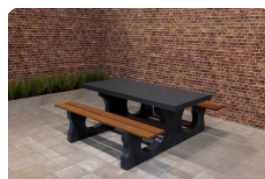

HeBlad
www.HeBlad.com
PS.ST.A

± 905 KG.

Specificaties Picknickset Standaard Antraciet

Productcode	PS.ST.A	Zithoogte	50 cm
Kleur	Antraciet gelakt, RAL 7016	Materiaal zitvlak	Beton
Afmetingen (L x B x H)	180 x 192 x 75 cm	Pootafstand	111 cm (hart op hart)
Afmetingen tafelblad (L x B)	180 x 90 cm	Gewicht	905 kg
Dikte tafelblad	7 cm	Aantal zitplaatsen	8
Hoogte tafelblad	75 cm		

Gerelateerde producten

PS.DL.A

Onze producten worden geleverd vanuit onze fabriek in Nederland.