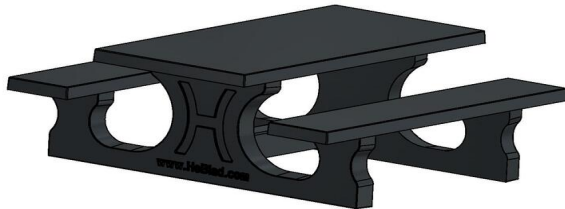

Picknickset Standaard Antraciet

Code de produit: PS.ST.A

Met een strak uiterlijk lijkt deze picknickset standaard wel van kunststof, maar niets is minder waar. Deze set is vervaardigd uit één stuk beton en daarna gespoten met lak in antraciet kleur. Dat maakt de tafel gemakkelijk schoon te maken en de natuurlijke betonlook is veranderd in een strak en chic design.

Picknickset en de onderplaat

Deze prachtige picknickset standaard in de kleur antraciet, is ideaal om te plaatsen op rustplaatsen voor automobilisten of fietsers. Langs de kant van de weg of in een park, maar ook thuis in uw eigen tuin komt deze tafel heel mooi tot zijn recht. Omdat de tafel zwaar en niet te demonteren is, is hij ongevoelig voor vernielzucht. Wanneer de picknickset geplaatst wordt op een instabiele ondergrond, adviseren we u om de onderplaat te gebruiken. Deze onderplaat is speciaal ontworpen voor deze picknickset, zodat de tafel stabiel op de ondergrond kan worden geplaatst en het maakt eventueel grasmaaien rondom de tafel eenvoudiger.

Onze producten worden geleverd vanuit onze fabriek in Nederland.

HeBlad
www.HeBlad.com
PS.ST.A

± 905 KG.

Spécifications Picknickset Standaard Antraciet

Code de produit	PS.ST.A	Hauteur d'assise	50 cm
Couleur	Anthracite laqué	Matériel assise	Beton
Dimensions (L x P x H)	180 x 192 x 75 cm	Écartement entre les pieds	111 cm (la distance de centre à centre)
Dimensions du plateau de table (L x H)	80 x 90 cm	Poids	905 kg
Épaisseur plateau de table	7 cm	Nombre d'assises	8
Hauteur de la table	75 cm		