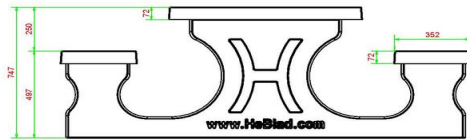

Onze producten worden geleverd vanuit onze fabriek in Nederland.

HeBlad
www.HeBlad.com
PS.ST.A

± 905 KG.

Spécifications Picknickset Standaard Antraciet

Code de produit	PS.ST.A	Hauteur d'assise	50 cm
Couleur	Anthracite laqué	Matériel assise	Beton
Dimensions (L x P x H)	180 x 192 x 75 cm	Écartement entre les pieds	111 cm (la distance de centre à centre)
Dimensions du plateau de table (L x H)	80 x 90 cm	Poids	905 kg
Épaisseur plateau de table	7 cm	Nombre d'assises	8
Hauteur de la table	75 cm		