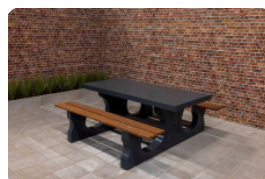

HeBlad
www.HeBlad.com
PS.ST.A

± 905 KG.

Spécifications Picknickset Standaard Antraciet

Code de produit	PS.ST.A	Hauteur d'assise	50 cm
Couleur	Anthracite laqué	Matériel assise	Beton
Dimensions (L x P x H)	180 x 192 x 75 cm	Écartement entre les pieds	111 cm (la distance de centre à centre)
Dimensions du plateau de table (L x H)	80 x 90 cm	Poids	905 kg
Épaisseur plateau de table	7 cm	Nombre d'assises	8
Hauteur de la table	75 cm		

Produits associés

PS.DL.A

Onze producten worden geleverd vanuit onze fabriek in Nederland.