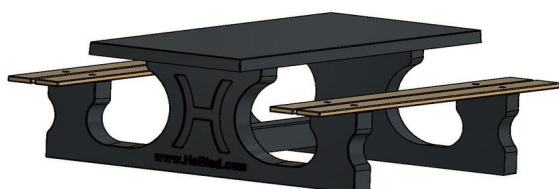

Onze producten worden geleverd vanuit onze fabriek in Nederland.

HeBlad
www.HeBlad.com
PS.DL.A

± 720 KG

Specificaties Picknickset DeLuxe Antraciet

Productcode	PS.DL.A	Zithoogte	49.7 cm
Kleur	Antraciet gelakt, RAL 7016	Materiaal zitvlak	Bamboe
Afmetingen (L x B x H)	180 x 187 x 75 cm	Pootafstand	111 cm (hart op hart)
Afmetingen tafelblad (L x B)	180 x 90 cm	Gewicht	720 kg
Dikte tafelblad	7.2 cm	Aantal zitplaatsen	8
Hoogte tafelblad	74.7 cm		