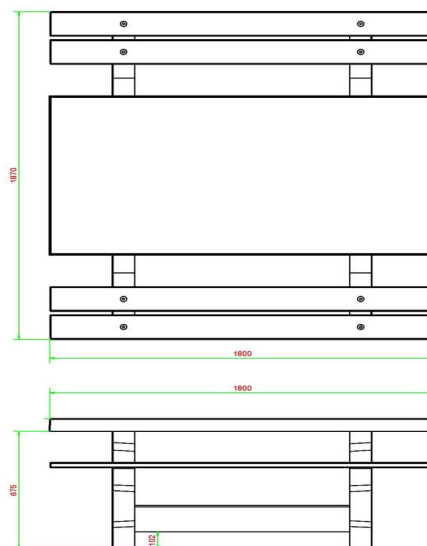

Onze producten worden geleverd vanuit onze fabriek in Nederland.

HeBlad
www.HeBlad.com
PS.DL.A

± 720 KG

Specificaties Picknickset DeLuxe Antraciet

Productcode	PS.DL.A	Zithoogte	49.7 cm
Kleur	Antraciet gelakt, RAL 7016	Materiaal zitvlak	Bamboe
Afmetingen (L x B x H)	180 x 187 x 75 cm	Pootafstand	111 cm (hart op hart)
Afmetingen tafelblad (L x B)	180 x 90 cm	Gewicht	720 kg
Dikte tafelblad	7.2 cm	Aantal zitplaatsen	8
Hoogte tafelblad	74.7 cm		