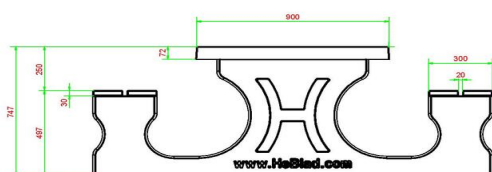

HeBlad
www.HeBlad.com
PS.DL.A

± 720 KG

Specificaties Picknickset DeLuxe Antraciet

Productcode	PS.DL.A	Zithoogte	49.7 cm
Kleur	Antraciet gelakt, RAL 7016	Materiaal zitvlak	Bamboe
Afmetingen (L x B x H)	180 x 187 x 75 cm	Pootafstand	111 cm (hart op hart)
Afmetingen tafelblad (L x B)	180 x 90 cm	Gewicht	720 kg
Dikte tafelblad	7.2 cm	Aantal zitplaatsen	8
Hoogte tafelblad	74.7 cm