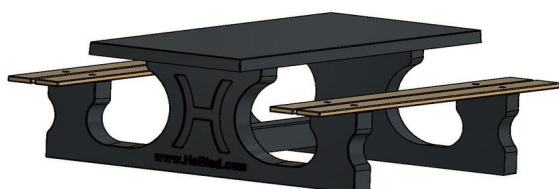

HeBlad
www.HeBlad.com
PS.DL.A

± 720 KG

Specificaties Picknickset DeLuxe Antraciet

Productcode	PS.DL.A	Zithoogte	49.7 cm
Kleur	Antraciet gelakt, RAL 7016	Materiaal zitvlak	Bamboe
Afmetingen (L x B x H)	180 x 187 x 75 cm	Pootafstand	111 cm (hart op hart)
Afmetingen tafelblad (L x B)	180 x 90 cm	Gewicht	720 kg
Dikte tafelblad	7.2 cm	Aantal zitplaatsen	8
Hoogte tafelblad	74.7 cm