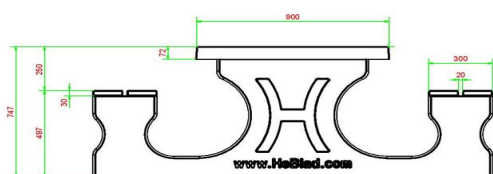

Onze producten worden geleverd vanuit onze fabriek in Nederland.

HeBlad
www.HeBlad.com
PS.DL.A

± 720 KG

Specificaties Picknickset DeLuxe Antraciet

Productcode	PS.DL.A	Zithoogte	49.7 cm
Kleur	Antraciet gelakt, RAL 7016	Materiaal zitvlak	Bamboe
Afmetingen (L x B x H)	180 x 187 x 75 cm	Pootafstand	111 cm (hart op hart)
Afmetingen tafelblad (L x B)	180 x 90 cm	Gewicht	720 kg
Dikte tafelblad	7.2 cm	Aantal zitplaatsen	8
Hoogte tafelblad	74.7 cm		