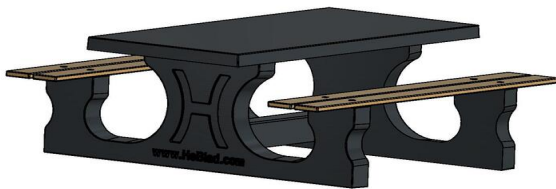

Betonnen picknicksets van HeBlad

De keuze uit betonnen picknicksets bij HeBlad is groot. Wanneer de bamboe zittingen niet uw smaak zijn, kunt u kiezen voor volledig betonnen picknicksets. We hebben voor u ook de picknickset standaard antraciet beton ovaal, als uw smaak of de omgeving meer neigt naar ronde vormen. De kleuren waarin de verschillende picknicksets worden aangeboden zijn naturel beton, antraciet beton of antraciet gelakt. Bekijk in alle rust ons aanbod en neem contact op als u hulp nodig heeft bij het kiezen van de juiste set.

Onze producten worden geleverd vanuit onze fabriek in Nederland.

HeBlad
www.HeBlad.com
PS.DL.A
± 720 KG

Spécifications Picknickset DeLuxe Antraciet

Code de produit	PS.DL.A	Hauteur d'assise	49.7 cm
Couleur	Anthracite laqué	Matériel assise	Bambou
Dimensions (L x P x H)	180 x 187 x 75 cm	Écartement entre les pieds	111 cm (la distance de centre à centre)
Dimensions du plateau de table (L x H)	80 x 90 cm	Poids	720 kg
Épaisseur plateau de table	7.2 cm	Nombre d'assises	8
Hauteur de la table	74.7 cm		