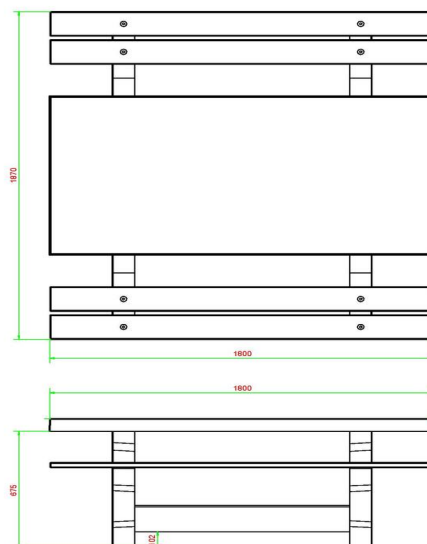

HeBlad
www.HeBlad.com
PS.DL.A

± 720 KG

Specificaties Picknickset DeLuxe Antraciet

Productcode	PS.DL.A	Zithoogte	49.7 cm
Kleur	Antraciet gelakt, RAL 7016	Materiaal zitvlak	Bamboe
Afmetingen (L x B x H)	180 x 187 x 75 cm	Pootafstand	111 cm (hart op hart)
Afmetingen tafelblad (L x B)	180 x 90 cm	Gewicht	720 kg
Dikte tafelblad	7.2 cm	Aantal zitplaatsen	8
Hoogte tafelblad	74.7 cm		

Gerelateerde producten

Onze producten worden geleverd vanuit onze fabriek in Nederland.