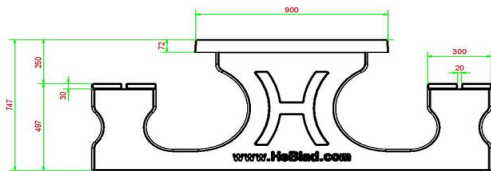

Onze producten worden geleverd vanuit onze fabriek in Nederland.

HeBlad
www.HeBlad.com
PS.DL.A
± 720 KG

Spécifications Picknickset DeLuxe Antraciet

Code de produit	PS.DL.A	Hauteur d'assise	49.7 cm
Couleur	Anthracite laqué	Matériel assise	Bambou
Dimensions (L x P x H)	180 x 187 x 75 cm	Écartement entre les pieds	111 cm (la distance de centre à centre)
Dimensions du plateau de table (L x H)	80 x 90 cm	Poids	720 kg
Épaisseur plateau de table	7.2 cm	Nombre d'assises	8
Hauteur de la table	74.7 cm		