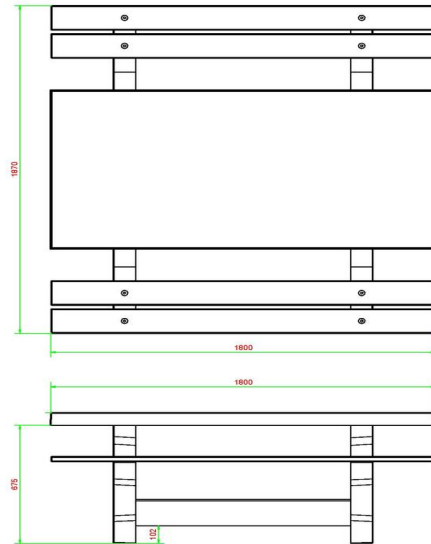

Onze producten worden geleverd vanuit onze fabriek in Nederland.

HeBlad
www.HeBlad.com
PS.DL.A
± 720 KG

Spécifications Picknickset DeLuxe Antraciet

Code de produit	PS.DL.A	Hauteur d'assise	49.7 cm
Couleur	Anthracite laqué	Matériel assise	Bambou
Dimensions (L x P x H)	180 x 187 x 75 cm	Écartement entre les pieds	111 cm (la distance de centre à centre)
Dimensions du plateau de table (L x H)	80 x 90 cm	Poids	720 kg
Épaisseur plateau de table	7.2 cm	Nombre d'assises	8
Hauteur de la table	74.7 cm		