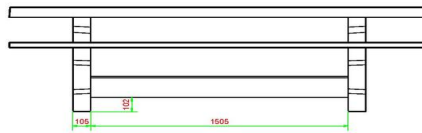

HeBlad
www.HeBlad.com
PS.DLAB.246

± 875 KG.

Specificaties Picknickset DeLuxe Antraciet-Beton 246cm

Productcode	PS.DLAB.246	Zithoogte	50 cm
Kleur	Antraciet-Beton	Materiaal zitvlak	Bamboe
Afmetingen (L x B x H)	246 x 193 x 75 cm	Pootafstand	161 cm (hart op hart)
Afmetingen tafelblad (L x B)	246 x 90 cm	Gewicht	880 kg
Dikte tafelblad	7 cm	Aantal zitplaatsen	10