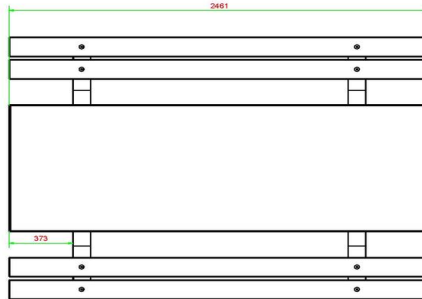

HeBlad
www.HeBlad.com
PS.DLAB.246

± 875 KG.

Specificaties Picknickset DeLuxe Antraciet-Beton 246cm

Productcode	PS.DLAB.246	Zithoogte	50 cm
Kleur	Antraciet-Beton	Materiaal zitvlak	Bamboe
Afmetingen (L x B x H)	246 x 193 x 75 cm	Pootafstand	161 cm (hart op hart)
Afmetingen tafelblad (L x B)	246 x 90 cm	Gewicht	880 kg
Dikte tafelblad	7 cm	Aantal zitplaatsen	10