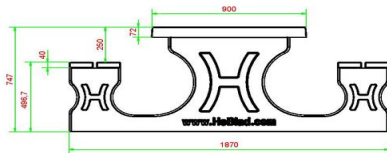

HeBlad
www.HeBlad.com
PS.DLAB.246

± 875 KG.

Specificaties Picknickset DeLuxe Antraciet-Beton 246cm

Productcode	PS.DLAB.246	Zithoogte	50 cm
Kleur	Antraciet-Beton	Materiaal zitvlak	Bamboe
Afmetingen (L x B x H)	246 x 193 x 75 cm	Pootafstand	161 cm (hart op hart)
Afmetingen tafelblad (L x B)	246 x 90 cm	Gewicht	880 kg
Dikte tafelblad	7 cm	Aantal zitplaatsen	10