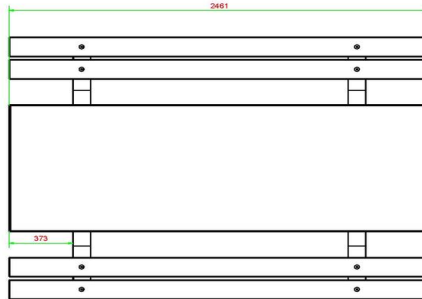

ING Bank N.V., Foreign Operations, PO Box 1800, 1000 BV Amsterdam (NL) • BIC code: INGBNL2A • IBAN: NL92 INGB 0008 8504 87

HeBlad
www.HeBlad.com
PS.DLA.246

± 875 KG.

Spécifications Picknickset DeLuxe Antraciet 246cm

Code de produit	PS.DLA.246	Hauteur d'assise	50 cm
Couleur	Anthracite laqué	Matériel assise	Bambou
Dimensions (L x P x H)	246 x 193 x 75 cm	Écartement entre les pieds	161 cm (hart op hart)
Dimensions du plateau de table (L x H)	246 x 90 cm	Poids	880 kg
Epaisseur plateau de table	7 cm	Nombre d'assises	10
Hauteur de la table	75 cm		