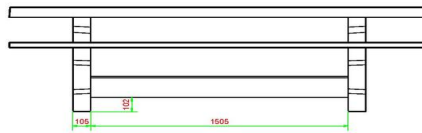

HeBlad
www.HeBlad.com
PS.DLA.246

± 875 KG.

Spécifications Picknickset DeLuxe Antraciet 246cm

Code de produit	PS.DLA.246	Hauteur d'assise	50 cm
Couleur	Anthracite laqué	Matériel assise	Bambou
Dimensions (L x P x H)	246 x 193 x 75 cm	Écartement entre les pieds	161 cm (hart op hart)
Dimensions du plateau de table (L x H)	246 x 90 cm	Poids	880 kg
Epaisseur plateau de table	7 cm	Nombre d'assises	10
Hauteur de la table	75 cm