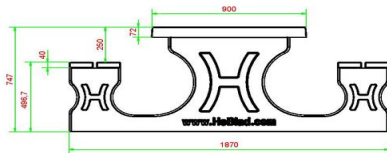

HeBlad
www.HeBlad.com
PS.DLA.246

± 875 KG.

Spécifications Picknickset DeLuxe Antraciet 246cm

Code de produit	PS.DLA.246	Hauteur d'assise	50 cm
Couleur	Anthracite laqué	Matériel assise	Bambou
Dimensions (L x P x H)	246 x 193 x 75 cm	Écartement entre les pieds	161 cm (hart op hart)
Dimensions du plateau de table (L x H)	246 x 90 cm	Poids	880 kg
Epaisseur plateau de table	7 cm	Nombre d'assises	10
Hauteur de la table	75 cm