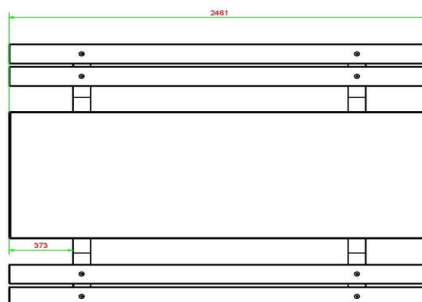

Wat zijn alternatieven voor de Picknickset DeLuxe 246 cm

Mocht u van mening zijn dat de picknickset van 246 cm aan de grote kant is voor het terrein waarop u de set wilt plaatsen, dan kunt u altijd kiezen voor een andere variant. Zo hebben we ook de Picknickset DeLuxe in standaard afmetingen.

22 januari 2025 - Prijswijzigingen voorbehouden

Onze producten worden geleverd vanuit onze fabriek in Nederland.

Dezelfde mooie naturel betonnen kleur en ook prachtige bamboe zittingen. Deze set biedt iets minder zitplaatsen, maar past daardoor wel op iedere speelplaats, camping of ander buitenterrein. Kan het u niet groot genoeg? Dan adviseren we u eens te kijken naar de Picknickset Standaard XL. Hieraan kan wel een heel voetbalelftal plaatsnemen. De tafel is namelijk 450 cm lang, dat geldt dus ook voor de zittingen.

Onze producten worden geleverd vanuit onze fabriek in Nederland.

HeBlad
www.HeBlad.com
PS.DL.246

± 875 KG.

Specificaties Picknickset DeLuxe 246cm

Productcode	PS.DL.246	Zithoogte	50 cm
Kleur	Naturel Beton	Materiaal zitvlak	Bamboe
Afmetingen (L x B x H)	246 x 193 x 75 cm	Pootafstand	161 cm (hart op hart)
Afmetingen tafelblad (L x B)	246 x 90 cm	Gewicht	880 kg
Dikte tafelblad	7 cm	Aantal zitplaatsen	10
Hoogte tafelblad	75 cm		