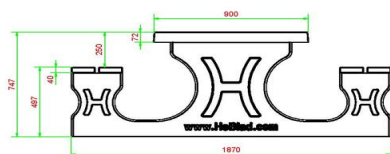

Wat zijn alternatieven voor de Picknickset DeLuxe 246 cm

Mocht u van mening zijn dat de picknickset van 246 cm aan de grote kant is voor het terrein waarop u de set wilt plaatsen, dan kunt u altijd kiezen voor een andere variant. Zo hebben we ook de Picknickset DeLuxe in standaard afmetingen.

22 januari 2025 - Prijswijzigingen voorbehouden

Onze producten worden geleverd vanuit onze fabriek in Nederland.

Dezelfde mooie naturel betonnen kleur en ook prachtige bamboe zittingen. Deze set biedt iets minder zitplaatsen, maar past daardoor wel op iedere speelplaats, camping of ander buitenterrein. Kan het u niet groot genoeg? Dan adviseren we u eens te kijken naar de Picknickset Standaard XL. Hieraan kan wel een heel voetbalelftal plaatsnemen. De tafel is namelijk 450 cm lang, dat geldt dus ook voor de zittingen.

Onze producten worden geleverd vanuit onze fabriek in Nederland.

HeBlad
www.HeBlad.com
PS.DL.246

± 875 KG.

Specificaties Picknickset DeLuxe 246cm

Productcode	PS.DL.246	Zithoogte	50 cm
Kleur	Naturel Beton	Materiaal zitvlak	Bamboe
Afmetingen (L x B x H)	246 x 193 x 75 cm	Pootafstand	161 cm (hart op hart)
Afmetingen tafelblad (L x B)	246 x 90 cm	Gewicht	880 kg
Dikte tafelblad	7 cm	Aantal zitplaatsen	10
Hoogte tafelblad	75 cm		