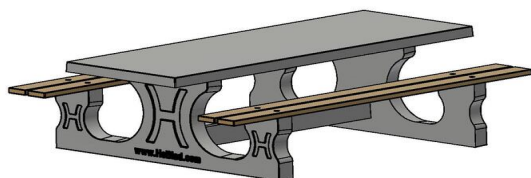

Wat zijn alternatieven voor de Picknickset DeLuxe 246 cm

Mocht u van mening zijn dat de picknickset van 246 cm aan de grote kant is voor het terrein waarop u de set wilt plaatsen, dan kunt u altijd kiezen voor een andere variant. Zo hebben we ook de Picknickset DeLuxe in standaard afmetingen.

22 januari 2025 - Prijswijzigingen voorbehouden

Onze producten worden geleverd vanuit onze fabriek in Nederland.

Dezelfde mooie naturel betonnen kleur en ook prachtige bamboe zittingen. Deze set biedt iets minder zitplaatsen, maar past daardoor wel op iedere speelplaats, camping of ander buitenterrein. Kan het u niet groot genoeg? Dan adviseren we u eens te kijken naar de Picknickset Standaard XL. Hieraan kan wel een heel voetbalelftal plaatsnemen. De tafel is namelijk 450 cm lang, dat geldt dus ook voor de zittingen.

Onze producten worden geleverd vanuit onze fabriek in Nederland.

HeBlad
www.HeBlad.com
PS.DL.246

± 875 KG.

Specificaties Picknickset DeLuxe 246cm

Productcode	PS.DL.246	Zithoogte	50 cm
Kleur	Naturel Beton	Materiaal zitvlak	Bamboe
Afmetingen (L x B x H)	246 x 193 x 75 cm	Pootafstand	161 cm (hart op hart)
Afmetingen tafelblad (L x B)	246 x 90 cm	Gewicht	880 kg
Dikte tafelblad	7 cm	Aantal zitplaatsen	10
Hoogte tafelblad	75 cm		