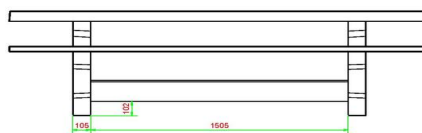

Wat zijn alternatieven voor de Picknickset DeLuxe 246 cm

Mocht u van mening zijn dat de picknickset van 246 cm aan de grote kant is voor het terrein waarop u de set wilt plaatsen, dan kunt u altijd kiezen voor een andere variant. Zo hebben we ook de Picknickset DeLuxe in standaard afmetingen.

22 januari 2025 - Prijswijzigingen voorbehouden

Onze producten worden geleverd vanuit onze fabriek in Nederland.

Dezelfde mooie naturel betonnen kleur en ook prachtige bamboe zittingen. Deze set biedt iets minder zitplaatsen, maar past daardoor wel op iedere speelplaats, camping of ander buitenterrein. Kan het u niet groot genoeg? Dan adviseren we u eens te kijken naar de Picknickset Standaard XL. Hieraan kan wel een heel voetbalelftal plaatsnemen. De tafel is namelijk 450 cm lang, dat geldt dus ook voor de zittingen.

Onze producten worden geleverd vanuit onze fabriek in Nederland.

HeBlad
www.HeBlad.com
PS.DL.246

± 875 KG.

Specificaties Picknickset DeLuxe 246cm

Productcode	PS.DL.246	Zithoogte	50 cm
Kleur	Naturel Beton	Materiaal zitvlak	Bamboe
Afmetingen (L x B x H)	246 x 193 x 75 cm	Pootafstand	161 cm (hart op hart)
Afmetingen tafelblad (L x B)	246 x 90 cm	Gewicht	880 kg
Dikte tafelblad	7 cm	Aantal zitplaatsen	10
Hoogte tafelblad	75 cm		