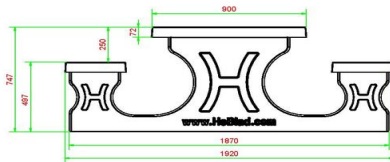

HeBlad
www.HeBlad.com
PS.STAB.246

± 1100 KG.

Spécifications Picknickset Standaard Antraciet-Beton 246cm

Code de produit	PS.STAB.246	Hauteur d'assise	50 cm
Couleur	Béton anthracite	Matériel assise	Béton
Dimensions (L x P x H)	246 x 193 x 75 cm	Écartement entre les pieds	161 cm (hart op hart)
Dimensions du plateau de table (L x H)	246 x 90 cm	Poids	1135 kg
Épaisseur plateau de table	7 cm	Nombre d'assises	10