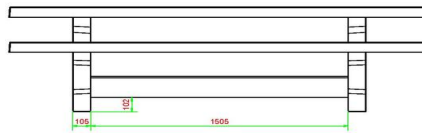

HeBlad
www.HeBlad.com
PS.STAB.246

± 1100 KG.

Specificaties Picknickset Standaard Antraciet-Beton 246cm

Productcode	PS.STAB.246	Zithoogte	50 cm
Kleur	Antraciet-Beton	Materiaal zitvlak	Beton
Afmetingen (L x B x H)	246 x 193 x 75 cm	Pootafstand	161 cm (hart op hart)
Afmetingen tafelblad (L x B)	246 x 90 cm	Gewicht	1135 kg
Dikte tafelblad	7 cm	Aantal zitplaatsen	10