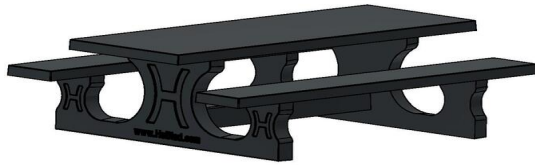

HeBlad
www.HeBlad.com
PS.STAB.246

± 1100 KG.

Spécifications Picknickset Standaard Antraciet-Beton 246cm

Code de produit	PS.STAB.246	Hauteur d'assise	50 cm
Couleur	Béton anthracite	Matériel assise	Béton
Dimensions (L x P x H)	246 x 193 x 75 cm	Écartement entre les pieds	161 cm (hart op hart)
Dimensions du plateau de table (L x H)	246 x 90 cm	Poids	1135 kg
Épaisseur plateau de table	7 cm	Nombre d'assises	10