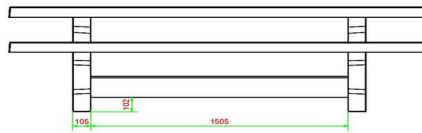

HeBlad
www.HeBlad.com
PS.STAB.246

± 1100 KG.

Spécifications Picknickset Standaard Antraciet-Beton 246cm

Code de produit	PS.STAB.246	Hauteur d'assise	50 cm
Couleur	Béton anthracite	Matériel assise	Béton
Dimensions (L x P x H)	246 x 193 x 75 cm	Écartement entre les pieds	161 cm (hart op hart)
Dimensions du plateau de table (L x H)	246 x 90 cm	Poids	1135 kg
Épaisseur plateau de table	7 cm	Nombre d'assises	10