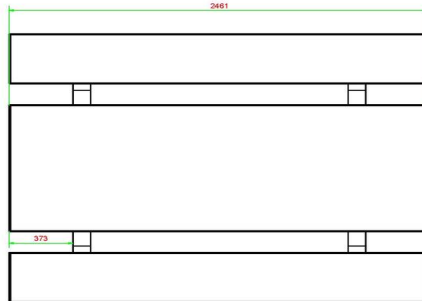

HeBlad
www.HeBlad.com
PS.STAB.246

± 1100 KG.

Specificaties Picknickset Standaard Antraciet-Beton 246cm

Productcode	PS.STAB.246	Zithoogte	50 cm
Kleur	Antraciet-Beton	Materiaal zitvlak	Beton
Afmetingen (L x B x H)	246 x 193 x 75 cm	Pootafstand	161 cm (hart op hart)
Afmetingen tafelblad (L x B)	246 x 90 cm	Gewicht	1135 kg
Dikte tafelblad	7 cm	Aantal zitplaatsen	10

Gerelateerde producten

Onze producten worden geleverd vanuit onze fabriek in Nederland.