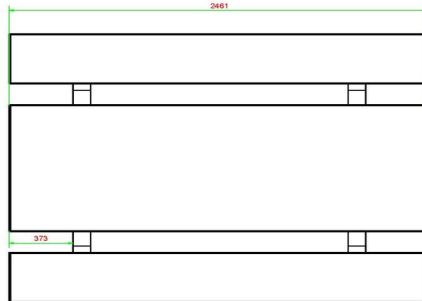

HeBlad
www.HeBlad.com
PS.STAB.246

± 1100 KG.

Spécifications Picknickset Standaard Antraciet-Beton 246cm

Code de produit	PS.STAB.246	Hauteur d'assise	50 cm
Couleur	Béton anthracite	Matériel assise	Béton
Dimensions (L x P x H)	246 x 193 x 75 cm	Écartement entre les pieds	161 cm (hart op hart)
Dimensions du plateau de table (L x H)	246 x 90 cm	Poids	1135 kg
Épaisseur plateau de table	7 cm	Nombre d'assises	10

Produits associés 75 cm

Onze producten worden geleverd vanuit onze fabriek in Nederland.