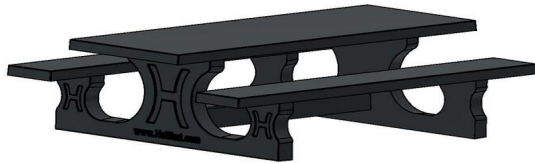

HeBlad
www.HeBlad.com
PS.STAB.246

± 1100 KG.

Specificaties Picknickset Standaard Antraciet-Beton 246cm

Productcode	PS.STAB.246	Zithoogte	50 cm
Kleur	Antraciet-Beton	Materiaal zitvlak	Beton
Afmetingen (L x B x H)	246 x 193 x 75 cm	Pootafstand	161 cm (hart op hart)
Afmetingen tafelblad (L x B)	246 x 90 cm	Gewicht	1135 kg
Dikte tafelblad	7 cm	Aantal zitplaatsen	10