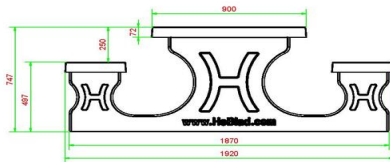

HeBlad
www.HeBlad.com
PS.STAB.246

± 1100 KG.

Specificaties Picknickset Standaard Antraciet-Beton 246cm

Productcode	PS.STAB.246	Zithoogte	50 cm
Kleur	Antraciet-Beton	Materiaal zitvlak	Beton
Afmetingen (L x B x H)	246 x 193 x 75 cm	Pootafstand	161 cm (hart op hart)
Afmetingen tafelblad (L x B)	246 x 90 cm	Gewicht	1135 kg
Dikte tafelblad	7 cm	Aantal zitplaatsen	10