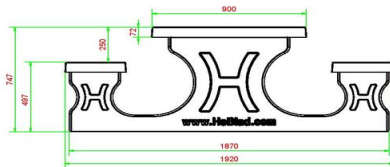

HeBlad
www.HeBlad.com
PS.STA.246

± 1100 KG.

Spécifications Picknickset Standaard Antraciet 246cm

Code de produit	PS.STA.246	Hauteur d'assise	50 cm
Couleur	Anthracite laqué	Matériel assise	Beton
Dimensions (L x P x H)	246 x 193 x 75 cm	Écartement entre les pieds	161 cm (hart op hart)
Dimensions du plateau de table (L x H)	246 x 90 cm	Poids	1135 kg
Épaisseur plateau de table	7 cm	Nombre d'assises	10
Hauteur de la table	75 cm