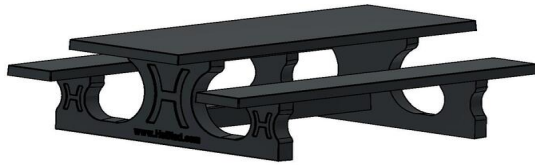

HeBlad
www.HeBlad.com
PS.STA.246

± 1100 KG.

Spécifications Picknickset Standaard Antraciet 246cm

Code de produit	PS.STA.246	Hauteur d'assise	50 cm
Couleur	Anthracite laqué	Matériel assise	Beton
Dimensions (L x P x H)	246 x 193 x 75 cm	Écartement entre les pieds	161 cm (hart op hart)
Dimensions du plateau de table (L x H)	246 x 90 cm	Poids	1135 kg
Épaisseur plateau de table	7 cm	Nombre d'assises	10
Hauteur de la table	75 cm