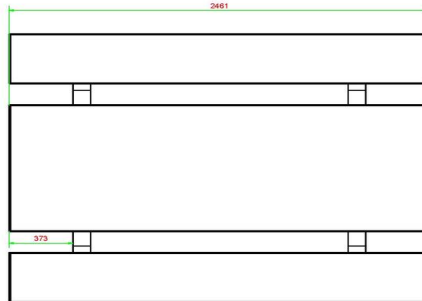

HeBlad
www.HeBlad.com
PS.STA.246

± 1100 KG.

Spécifications Picknickset Standaard Antraciet 246cm

Code de produit	PS.STA.246	Hauteur d'assise	50 cm
Couleur	Anthracite laqué	Matériel assise	Beton
Dimensions (L x P x H)	246 x 193 x 75 cm	Écartement entre les pieds	161 cm (hart op hart)
Dimensions du plateau de table (L x H)	246 x 90 cm	Poids	1135 kg
Épaisseur plateau de table	7 cm	Nombre d'assises	10
Hauteur de la table	75 cm		

Produits associés

Onze producten worden geleverd vanuit onze fabriek in Nederland.