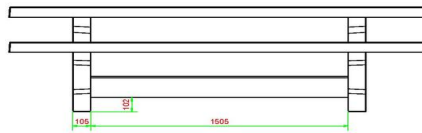

HeBlad
www.HeBlad.com
PS.STA.246

± 1100 KG.

Spécifications Picknickset Standaard Antraciet 246cm

Code de produit	PS.STA.246	Hauteur d'assise	50 cm
Couleur	Anthracite laqué	Matériel assise	Beton
Dimensions (L x P x H)	246 x 193 x 75 cm	Écartement entre les pieds	161 cm (hart op hart)
Dimensions du plateau de table (L x H)	246 x 90 cm	Poids	1135 kg
Épaisseur plateau de table	7 cm	Nombre d'assises	10
Hauteur de la table	75 cm