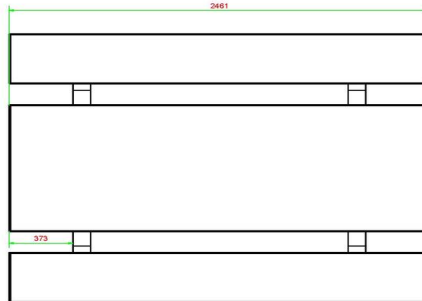

HeBlad
www.HeBlad.com
PS.ST.246

± 1100 KG.

Specificaties Picknickset Standaard 246cm

Productcode	PS.ST.246	Zithoogte	50 cm
Kleur	Naturel Beton	Materiaal zitvlak	Beton
Afmetingen (L x B x H)	246 x 193 x 75 cm	Pootafstand	161 cm (hart op hart)
Afmetingen tafelblad (L x B)	246 x 90 cm	Gewicht	1135 kg
Dikte tafelblad	7 cm	Aantal zitplaatsen	10
Hoogte tafelblad	75 cm		

Gerelateerde producten

Onze producten worden geleverd vanuit onze fabriek in Nederland.