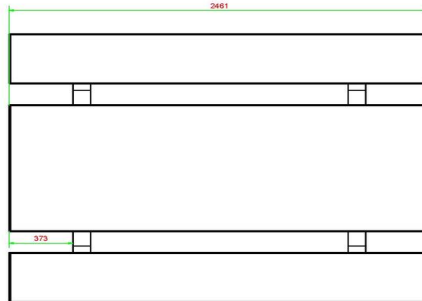

Onze producten worden geleverd vanuit onze fabriek in Nederland.

HeBlad
www.HeBlad.com
PS.ST.246

± 1100 KG.

Specificaties Picknickset Standaard 246cm

Productcode	PS.ST.246	Zithoogte	50 cm
Kleur	Naturel Beton	Materiaal zitvlak	Beton
Afmetingen (L x B x H)	246 x 193 x 75 cm	Pootafstand	161 cm (hart op hart)
Afmetingen tafelblad (L x B)	246 x 90 cm	Gewicht	1135 kg
Dikte tafelblad	7 cm	Aantal zitplaatsen	10
Hoogte tafelblad	75 cm		