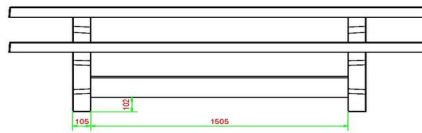

HeBlad
www.HeBlad.com
PS.ST.246

± 1100 KG.

Specificaties Picknickset Standaard 246cm

Productcode	PS.ST.246	Zithoogte	50 cm
Kleur	Naturel Beton	Materiaal zitvlak	Beton
Afmetingen (L x B x H)	246 x 193 x 75 cm	Pootafstand	161 cm (hart op hart)
Afmetingen tafelblad (L x B)	246 x 90 cm	Gewicht	1135 kg
Dikte tafelblad	7 cm	Aantal zitplaatsen	10
Hoogte tafelblad	75 cm