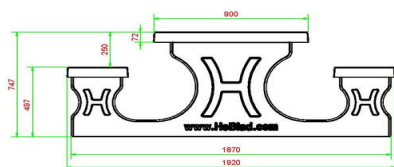

HeBlad
www.HeBlad.com
PS.ST.246
± 1100 KG.

Spécifications Picknickset Standaard 246cm

Code de produit	PS.ST.246	Hauteur d'assise	50 cm
Couleur	Béton naturel	Matériel assise	Beton
Dimensions (L x P x H)	246 x 193 x 75 cm	Écartement entre les pieds	161 cm (hart op hart)
Dimensions du plateau de table (L x H)	246 x 90 cm	Poids	1135 kg
Epaisseur plateau de table	7 cm	Nombre d'assises	10
Hauteur de la table	75 cm