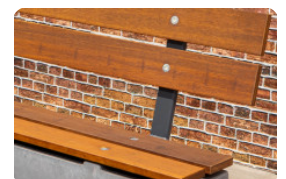

PS.Plank

Onze producten worden geleverd vanuit onze fabriek in Nederland.