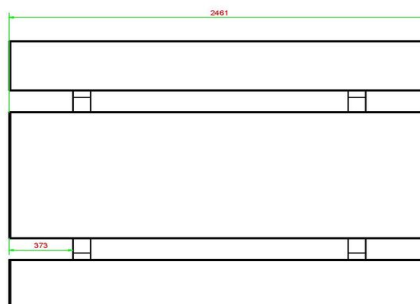

HeBlad
www.HeBlad.com
PS.ST.246
± 1100 KG.

Spécifications Picknickset Standaard 246cm

Code de produit	PS.ST.246	Hauteur d'assise	50 cm
Couleur	Béton naturel	Matériel assise	Beton
Dimensions (L x P x H)	246 x 193 x 75 cm	Écartement entre les pieds	161 cm (hart op hart)
Dimensions du plateau de table (L x H)	246 x 90 cm	Poids	1135 kg
Epaisseur plateau de table	7 cm	Nombre d'assises	10
Hauteur de la table	75 cm		

Produits associés

Onze producten worden geleverd vanuit onze fabriek in Nederland.