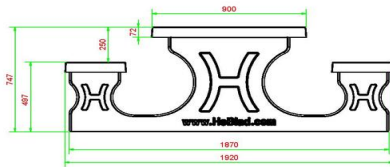

Onze producten worden geleverd vanuit onze fabriek in Nederland.

HeBlad
www.HeBlad.com
PS.ST.246

± 1100 KG.

Specificaties Picknickset Standaard 246cm

Productcode	PS.ST.246	Zithoogte	50 cm
Kleur	Naturel Beton	Materiaal zitvlak	Beton
Afmetingen (L x B x H)	246 x 193 x 75 cm	Pootafstand	161 cm (hart op hart)
Afmetingen tafelblad (L x B)	246 x 90 cm	Gewicht	1135 kg
Dikte tafelblad	7 cm	Aantal zitplaatsen	10
Hoogte tafelblad	75 cm		