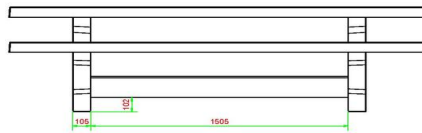

Onze producten worden geleverd vanuit onze fabriek in Nederland.

HeBlad
www.HeBlad.com
PS.ST.246

± 1100 KG.

Specificaties Picknickset Standaard 246cm

Productcode	PS.ST.246	Zithoogte	50 cm
Kleur	Naturel Beton	Materiaal zitvlak	Beton
Afmetingen (L x B x H)	246 x 193 x 75 cm	Pootafstand	161 cm (hart op hart)
Afmetingen tafelblad (L x B)	246 x 90 cm	Gewicht	1135 kg
Dikte tafelblad	7 cm	Aantal zitplaatsen	10
Hoogte tafelblad	75 cm		