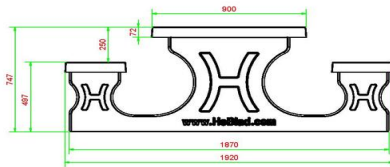

HeBlad
www.HeBlad.com
PS.ST.246

± 1100 KG.

Specificaties Picknickset Standaard 246cm

Productcode	PS.ST.246	Zithoogte	50 cm
Kleur	Naturel Beton	Materiaal zitvlak	Beton
Afmetingen (L x B x H)	246 x 193 x 75 cm	Pootafstand	161 cm (hart op hart)
Afmetingen tafelblad (L x B)	246 x 90 cm	Gewicht	1135 kg
Dikte tafelblad	7 cm	Aantal zitplaatsen	10
Hoogte tafelblad	75 cm