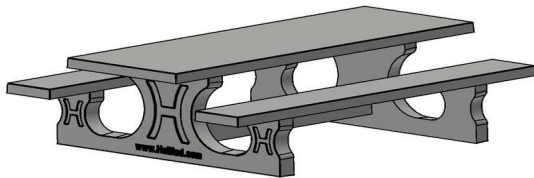

Onze producten worden geleverd vanuit onze fabriek in Nederland.

HeBlad
www.HeBlad.com
PS.ST.246

± 1100 KG.

Specificaties Picknickset Standaard 246cm

Productcode	PS.ST.246	Zithoogte	50 cm
Kleur	Naturel Beton	Materiaal zitvlak	Beton
Afmetingen (L x B x H)	246 x 193 x 75 cm	Pootafstand	161 cm (hart op hart)
Afmetingen tafelblad (L x B)	246 x 90 cm	Gewicht	1135 kg
Dikte tafelblad	7 cm	Aantal zitplaatsen	10
Hoogte tafelblad	75 cm		