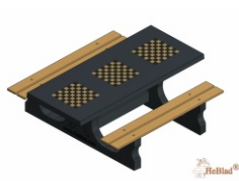

PS.DLAB.GT.111