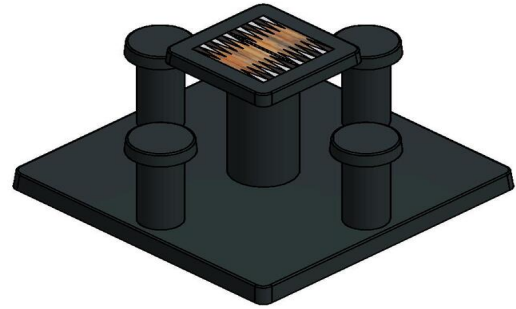

Backgammon tafel Antraciet-beton 4 persoons

Productcode: GT.BG.AB4

Deze backgammonspeltafel is uitgevoerd in de kleur antraciet-beton. Het heeft vier zitplaatsen, elk geplaatst aan één zijde van het tafelblad. In dit tafelblad is een bordspel backgammon geplaatst. Zo is er geen hoogteverschil in het tafelblad en kan de tafel ook zonder spelen gebruikt worden.

Wanneer in uw beschikbare ruimte geen vier tafels geplaatst kunnen worden, kunt u ook kiezen voor een van de multispellentafels standaard of deluxe van HeBlad. Deze tafels zijn verkrijgbaar in picknickset uitvoering, waarvan het tafelblad verschillende bordspellen bevat. U kunt dan toch verschillende spelvormen aanbieden en bezoekers de gelegenheid geven om comfortabel te zitten, terwijl u minder ruimte nodig heeft dan wanneer u voor losse speltafels zou kiezen.

Backgammon tafel en betonnen bankjes

Door het slanke uiterlijk van de backgammon tafel is het juist mooi om daarbij een robuuste betonnen bank te plaatsen. Deze geven bezoekers meer ruimte om te zitten. Bovendien kunnen de banken dienen als omheining of beveiliging van uw terrein. De banken zijn verkrijgbaar in veel verschillende uitvoeringen, in dezelfde antraciet betonnen kleur of juist in de licht naturel betonnen kleur voor extra contrast.

Hoe worden de backgammon tafel en andere producten geplaatst?

Vanwege de zwaarte van de producten van HeBlad plaatsen we de producten voor u op uw locatie conform onze leveringsvoorwaarden. Wilt u weten of uw locatie geschikt is voor HeBlad producten? Neemt u dan contact met ons op. Wij weten precies wat de mogelijkheden zijn.