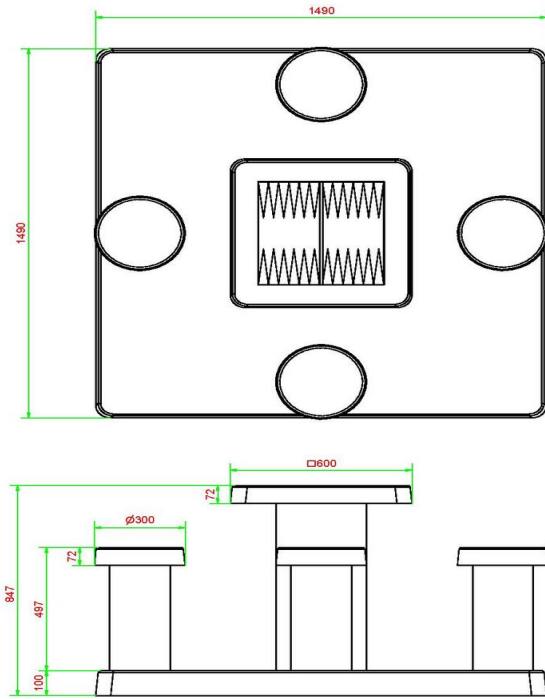

HeBlad
www.HeBlad.com
GT.BG.AB4

± 900 KG.

Specificaties Backgammon tafel Antraciet-beton 4 persoons

Productcode	GT.BG.AB4	Hoogte tafelblad	75 cm
Kleur	Antraciet-Beton	Zithoogte	50 cm
Afmetingen (L x B x H)	149 x 149 x 85 cm	Afmetingen onderplaat (L x B x H)	149 x 10 cm
Afmetingen tafelblad (L x B)	60 x 60 cm	Gewicht	900 kg
Dikte tafelblad	7 cm		