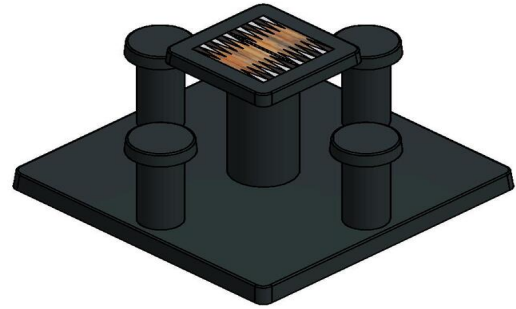

HeBlad
www.HeBlad.com
GT.BG.AB4

± 900 KG.

Specificaties Backgammon tafel Antraciet-beton 4 persoons

Productcode	GT.BG.AB4	Hoogte tafelblad	75 cm
Kleur	Antraciet-Beton	Zithoogte	50 cm
Afmetingen (L x B x H)	149 x 149 x 85 cm	Afmetingen onderplaat (L x B x H)	149 x 10 cm
Afmetingen tafelblad (L x B)	60 x 60 cm	Gewicht	900 kg
Dikte tafelblad	7 cm		

Gerelateerde producten

Onze producten worden geleverd vanuit onze fabriek in Nederland.