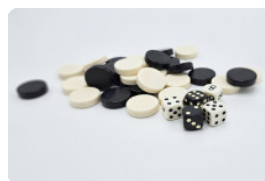

GT.BG.pieces

Onze producten worden geleverd vanuit onze fabriek in Nederland.