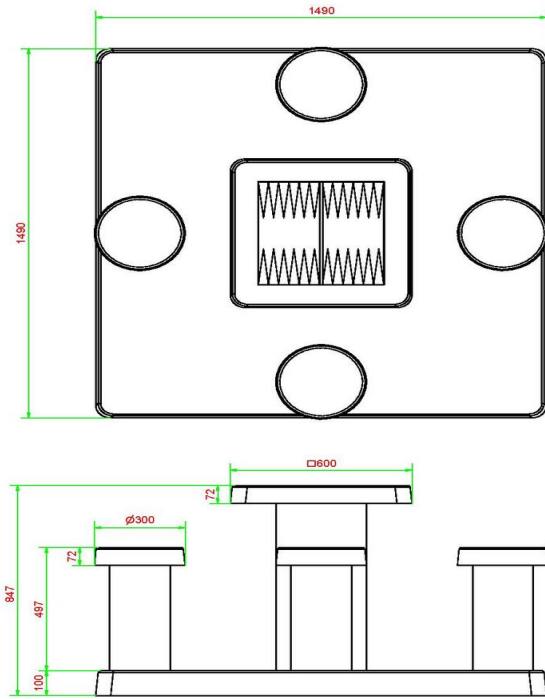

HeBlad
www.HeBlad.com
GT.BG.AB4

± 900 KG.

Specificaties Backgammon tafel Antraciet-beton 4 persoons

Productcode	GT.BG.AB4	Hoogte tafelblad	75 cm
Kleur	Antraciet-Beton	Zithoogte	50 cm
Afmetingen (L x B x H)	149 x 149 x 85 cm	Afmetingen onderplaat (L x B x H)	149 x 10 cm
Afmetingen tafelblad (L x B)	60 x 60 cm	Gewicht	900 kg
Dikte tafelblad	7 cm		

Gerelateerde producten

Onze producten worden geleverd vanuit onze fabriek in Nederland.