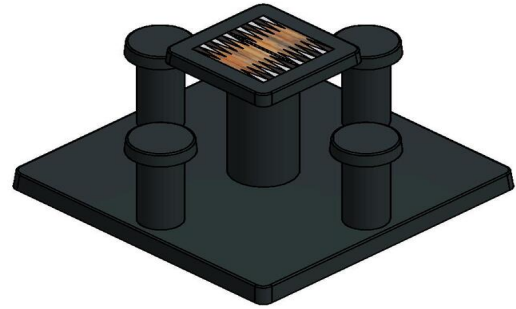

Backgammon tafel Antraciet-beton 4 persoons

Code de produit: GT.BG.AB4

Deze backgammonspeltafel is uitgevoerd in de kleur antraciet-beton. Het heeft vier zitplaatsen, elk geplaatst aan één zijde van het tafelblad. In dit tafelblad is een bordspel backgammon geplaatst. Zo is er geen hoogteverschil in het tafelblad en kan de tafel ook zonder spelen gebruikt worden.

Wanneer in uw beschikbare ruimte geen vier tafels geplaatst kunnen worden, kunt u ook kiezen voor een van de multispellentafels standaard of deluxe van HeBlad. Deze tafels zijn verkrijgbaar in picknickset uitvoering, waarvan het tafelblad verschillende bordspellen bevat. U kunt dan toch verschillende spelvormen aanbieden en bezoekers de gelegenheid geven om comfortabel te zitten, terwijl u minder ruimte nodig heeft dan wanneer u voor losse speltafels zou kiezen.

Backgammon tafel en betonnen bankjes

Door het slanke uiterlijk van de backgammon tafel is het juist mooi om daarbij een robuuste betonnen bank te plaatsen. Deze geven bezoekers meer ruimte om te zitten. Bovendien kunnen de banken dienen als omheining of beveiliging van uw terrein. De banken zijn verkrijgbaar in veel verschillende uitvoeringen, in dezelfde antraciet betonnen kleur of juist in de licht naturel betonnen kleur voor extra contrast.

Hoe worden de backgammon tafel en andere producten geplaatst?

Vanwege de zwaarte van de producten van HeBlad plaatsen we de producten voor u op uw locatie conform onze leveringsvoorwaarden. Wilt u weten of uw locatie geschikt is voor HeBlad producten? Neemt u dan contact met ons op. Wij weten precies wat de mogelijkheden zijn.