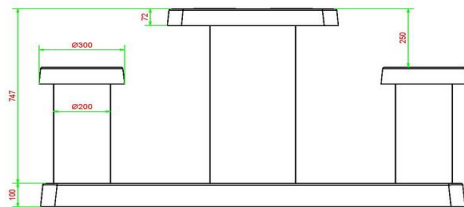

Onze producten worden geleverd vanuit onze fabriek in Nederland.

HeBlad
www.HeBlad.com
GT.BG.2

Gewicht ± 490 KG.

Spécifications Backgammon Naturel beton 2 persoons

Code de produit	GT.BG.2	Hauteur de la table	75 cm
Couleur	Béton naturel	Hauteur d'assise	50 cm
Dimensions (L x P x H)	149 x 59 x 85 cm	Dimensions plaque de fond (L x P x H)	120 x 60 x 10 cm
Dimensions du plateau de table (L x H)	120 x 60 cm	Poids	425 kg
Epaisseur plateau de table	7 cm		