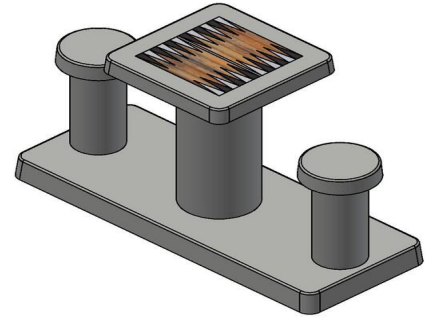

HeBlad
www.HeBlad.com
GT.BG.2

Gewicht ± 490 KG.

Specificaties Backgammon Naturel beton 2 personen

Productcode	GT.BG.2	Hoogte tafelblad	75 cm
Kleur	Naturel Beton	Zithoogte	50 cm
Afmetingen (L x B x H)	149 x 59 x 85 cm	Afmetingen onderplaat (L x B x H)	120 x 60 x 10 cm
Afmetingen tafelblad (L x B)	60 x 60 cm	Gewicht	425 kg
Dikte tafelblad	7 cm		

Gerelateerde producten

Onze producten worden geleverd vanuit onze fabriek in Nederland.