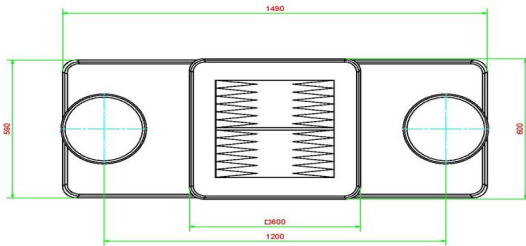

de beschikbare ruimte, de locatie en het aantal gewenste zitplaatsen heeft u keuze uit verschillende opties. De backgammon tafel 2 persoons is verkrijgbaar in de kleur naturel beton en antraciet beton. In dezelfde kleuren is de backgammon tafel ook verkrijgbaar in 4 persoons-uitvoering. Ook in de multispellentafels van HeBlad is het backgammonspel opgenomen.

Onze producten worden geleverd vanuit onze fabriek in Nederland.

HeBlad
www.HeBlad.com
GT.BG.2

Gewicht ± 490 KG.

Spécifications Backgammon Naturel beton 2 persoons

Code de produit	GT.BG.2	Hauteur de la table	75 cm
Couleur	Béton naturel	Hauteur d'assise	50 cm
Dimensions (L x P x H)	149 x 59 x 85 cm	Dimensions plaque de fond (L x P x H)	120 x 60 x 10 cm
Dimensions du plateau de table (L x H)	120 x 60 cm	Poids	425 kg
Epaisseur plateau de table	7 cm		