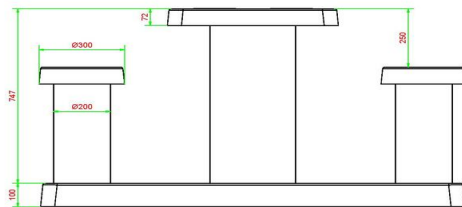

Onze producten worden geleverd vanuit onze fabriek in Nederland.

HeBlad
www.HeBlad.com
GT.BG.2

Gewicht ± 490 KG.

Specificaties Backgammon Naturel beton 2 personen

Productcode	GT.BG.2	Hoogte tafelblad	75 cm
Kleur	Naturel Beton	Zithoogte	50 cm
Afmetingen (L x B x H)	149 x 59 x 85 cm	Afmetingen onderplaat (L x B x H)	120 x 60 x 10 cm
Afmetingen tafelblad (L x B)	60 x 60 cm	Gewicht	425 kg
Dikte tafelblad	7 cm		