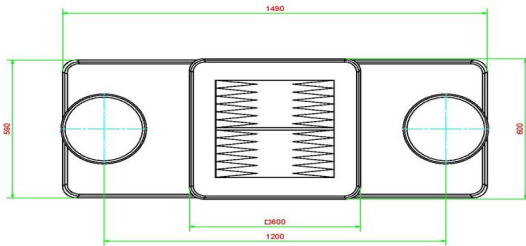

de beschikbare ruimte, de locatie en het aantal gewenste zitplaatsen heeft u keuze uit verschillende opties. De backgammon tafel 2 persoons is verkrijgbaar in de kleur naturel beton en antraciet beton. In dezelfde kleuren is de backgammon tafel ook verkrijgbaar in 4 persoons-uitvoering. Ook in de multispellentafels van HeBlad is het backgammonspel opgenomen.

Onze producten worden geleverd vanuit onze fabriek in Nederland.

HeBlad
www.HeBlad.com
GT.BG.2

Gewicht ± 490 KG.

Specificaties Backgammon Naturel beton 2 personen

Productcode	GT.BG.2	Hoogte tafelblad	75 cm
Kleur	Naturel Beton	Zithoogte	50 cm
Afmetingen (L x B x H)	149 x 59 x 85 cm	Afmetingen onderplaat (L x B x H)	120 x 60 x 10 cm
Afmetingen tafelblad (L x B)	60 x 60 cm	Gewicht	425 kg
Dikte tafelblad	7 cm		