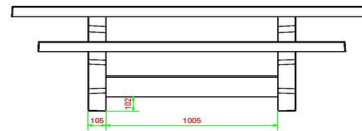

HeBlad
www.HeBlad.com
PS.STAB.GT.134
± 950 KG.

Spécifications Multi-Spellentafel (1-3-4) Standaard Antraciet beton

Code de produit	PS.STAB.GT.134	Hauteur de la table	75 cm
Couleur	Béton anthracite	Hauteur d'assise	50 cm
Dimensions (L x P x H)	210 x 193 x 75 cm	Matériel assise	Beton
Dimensions du plateau de table (L x H)	210 x 90 cm	Écartement entre les pieds	111 cm (la distance de centre à centre)
Épaisseur plateau de table	7 cm	Poids	950 kg