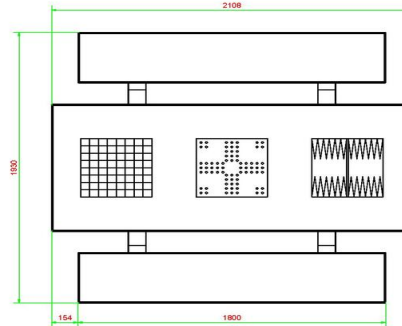

HeBlad
www.HeBlad.com
PS.STAB.GT.134
± 950 KG.

Spécifications Multi-Spellentafel (1-3-4) Standaard Antraciet beton

Code de produit	PS.STAB.GT.134	Hauteur de la table	75 cm
Couleur	Béton anthracite	Hauteur d'assise	50 cm
Dimensions (L x P x H)	210 x 193 x 75 cm	Matériel assise	Beton
Dimensions du plateau de table (L x H)	210 x 90 cm	Écartement entre les pieds	111 cm (la distance de centre à centre)
Épaisseur plateau de table	7 cm	Poids	950 kg

Produits associés

Onze producten worden geleverd vanuit onze fabriek in Nederland.