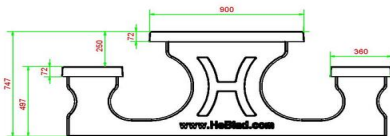

HeBlad
www.HeBlad.com
PS.STAB.GT.134
± 950 KG.

Specificaties Multi-Spellentafel (1-3-4) Standaard Antraciet beton

Productcode	PS.STAB.GT.134	Hoogte tafelblad	75 cm
Kleur	Antraciet-Beton	Zithoogte	50 cm
Afmetingen (L x B x H)	210 x 193 x 75 cm	Materiaal zitvlak	Beton
Afmetingen tafelblad (L x B)	210 x 90 cm	Pootafstand	111 cm (hart op hart)
Dikte tafelblad	7 cm	Gewicht	950 kg