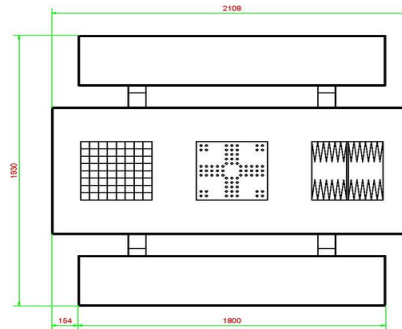

HeBlad
www.HeBlad.com
PS.STAB.GT.134
± 950 KG.

Specificaties Multi-Spellentafel (1-3-4) Standaard Antraciet beton

Productcode	PS.STAB.GT.134	Hoogte tafelblad	75 cm
Kleur	Antraciet-Beton	Zithoogte	50 cm
Afmetingen (L x B x H)	210 x 193 x 75 cm	Materiaal zitvlak	Beton
Afmetingen tafelblad (L x B)	210 x 90 cm	Pootafstand	111 cm (hart op hart)
Dikte tafelblad	7 cm	Gewicht	950 kg

Gerelateerde producten

Onze producten worden geleverd vanuit onze fabriek in Nederland.