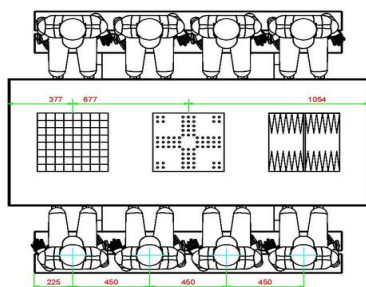

HeBlad
www.HeBlad.com
PS.DLAB.GT.134

± 780 KG.

Spécifications Multi-Spellentafel (1-3-4) DeLuxe Antraciet-Beton

Code de produit	PS.DLAB.GT.134	Hauteur de la table	75 cm
Couleur	Béton anthracite	Hauteur d'assise	50 cm
Dimensions (L x P x H)	210 x 193 x 75 cm	Matériel assise	Bambou
Dimensions du plateau de table (L x H)	210 x 90 cm	Écartement entre les pieds	111 cm (la distance de centre à centre)
Épaisseur plateau de table	7 cm	Poids	780 kg