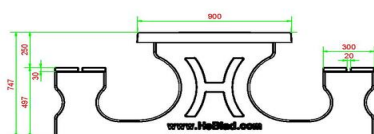

HeBlad
www.HeBlad.com
PS.DLAB.GT.134

± 780 KG.

Spécifications Multi-Spellentafel (1-3-4) DeLuxe Antraciet-Beton

Code de produit	PS.DLAB.GT.134	Hauteur de la table	75 cm
Couleur	Béton anthracite	Hauteur d'assise	50 cm
Dimensions (L x P x H)	210 x 193 x 75 cm	Matériel assise	Bambou
Dimensions du plateau de table (L x H)	210 x 90 cm	Écartement entre les pieds	111 cm (la distance de centre à centre)
Épaisseur plateau de table	7 cm	Poids	780 kg