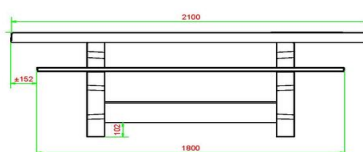

HeBlad
www.HeBlad.com
PS.DLAB.GT.134

± 780 KG.

Spécifications Multi-Spellentafel (1-3-4) DeLuxe Antraciet-Beton

Code de produit	PS.DLAB.GT.134	Hauteur de la table	75 cm
Couleur	Béton anthracite	Hauteur d'assise	50 cm
Dimensions (L x P x H)	210 x 193 x 75 cm	Matériel assise	Bambou
Dimensions du plateau de table (L x H)	210 x 90 cm	Écartement entre les pieds	111 cm (la distance de centre à centre)
Épaisseur plateau de table	7 cm	Poids	780 kg