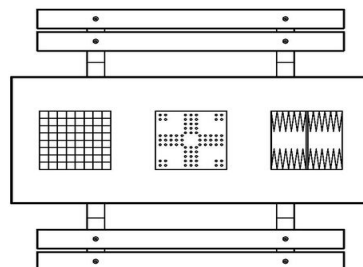

HeBlad
www.HeBlad.com
PS.DLAB.GT.134

± 780 KG.

Spécifications Multi-Spellentafel (1-3-4) DeLuxe Antraciet-Beton

Code de produit	PS.DLAB.GT.134	Hauteur de la table	75 cm
Couleur	Béton anthracite	Hauteur d'assise	50 cm
Dimensions (L x P x H)	210 x 193 x 75 cm	Matériel assise	Bambou
Dimensions du plateau de table (L x H)	210 x 90 cm	Écartement entre les pieds	111 cm (la distance de centre à centre)
Épaisseur plateau de table	7 cm	Poids	780 kg