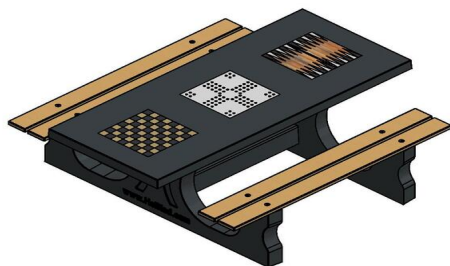

HeBlad
www.HeBlad.com
PS.DLAB.GT.134

± 780 KG.

Spécifications Multi-Spellentafel (1-3-4) DeLuxe Antraciet-Beton

Code de produit	PS.DLAB.GT.134	Hauteur de la table	75 cm
Couleur	Béton anthracite	Hauteur d'assise	50 cm
Dimensions (L x P x H)	210 x 193 x 75 cm	Matériel assise	Bambou
Dimensions du plateau de table (L x H)	210 x 90 cm	Écartement entre les pieds	111 cm (la distance de centre à centre)
Épaisseur plateau de table	7 cm	Poids	780 kg

Produits associés

Onze producten worden geleverd vanuit onze fabriek in Nederland.