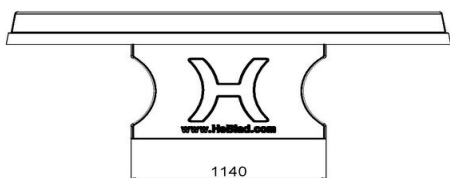

HeBlad
www.HeBlad.com
PP.R.A

Gewicht ± 1570 KG

Spécifications Pingpongtafel Rond Antraciet

Code de produit	PP.R.A	Hauteur de la table	76 cm
Couleur	Anthracite - RAL 7016	Hauteur du filet	14,75 cm
Dimensions plateau de jeu (L x l)	ø 260 cm	Poids	1570 kg
Dimensions bas de plateau de jeu	ø 264 cm	Écartement entre les pieds	149 cm (la distance de centre à centre)
Épaisseur plateau	8,4 cm