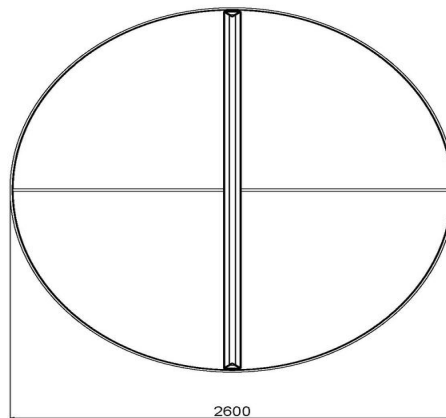

Verplaatsen van tafeltennistafels

Omdat de producten van HeBlad, waaronder de tafeltennistafel rond antraciet, bekend staan om hun degelijkheid, wordt het vandalisme beperkt en diefstal voorkomen. Maar wanneer u de tafeltennistafel uiteindelijk zou willen verplaatsen, is dit niet zomaar door uzelf te realiseren. U kunt de speltafels van HeBlad door ons laten verplaatsen. Hiervoor hebben we meerdere mogelijkheden, afhankelijk van de afstand van de verhuizing. Voor een verplaatsing van een tafel verder dan 60 km, ontvangt u van ons een offerte op maat. Verhuist de tafel over een afstand van 10 tot 60 km, dan kunt u eenvoudig online een bestelling plaatsen. Gaat de tafeltennistafel slechts enkele kilometers verderop dienst doen, dan bestelt u online een verhuizing tot 10 km.

Onze producten worden geleverd vanuit onze fabriek in Nederland.

HeBlad
www.HeBlad.com
PP.R.A

Gewicht ± 1570 KG

Spécifications Pingpongtafel Rond Antraciet

Code de produit	PP.R.A	Hauteur de la table	76 cm
Couleur	Anthracite - RAL 7016	Hauteur du filet	14,75 cm
Dimensions plateau de jeu (L x l)	ø 260 cm	Poids	1570 kg
Dimensions bas de plateau de jeu	ø 264 cm	Écartement entre les pieds	149 cm (la distance de centre à centre)
Épaisseur plateau	8,4 cm		