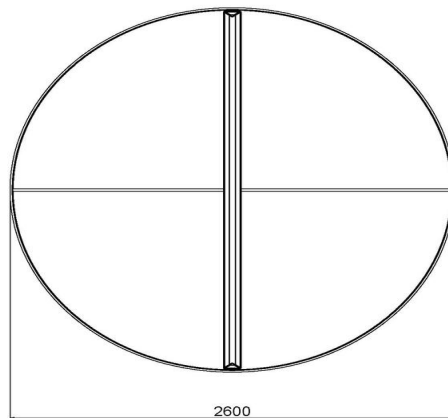

HeBlad
www.HeBlad.com
PP.R.A

Gewicht ± 1570 KG

Spécifications Pingpongtafel Rond Antraciet

Code de produit	PP.R.A	Hauteur de la table	76 cm
Couleur	Anthracite - RAL 7016	Hauteur du filet	14,75 cm
Dimensions plateau de jeu (L x l)	ø 260 cm	Poids	1570 kg
Dimensions bas de plateau de jeu	ø 264 cm	Écartement entre les pieds	149 cm (la distance de centre à centre)
Épaisseur plateau	8,4 cm		

Produits associés

Onze producten worden geleverd vanuit onze fabriek in Nederland.