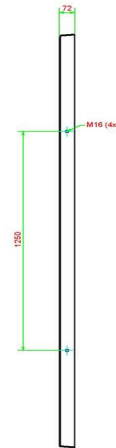

HeBlad
www.HeBlad.com
OP.PS

Gewicht ± 1000 KG.

Specificaties Onderplaat Picknickset

Productcode	OP.PS	Gewicht	1000 kg
Kleur	Naturel Beton	Hijsvoorziening	Betonschroefhuls M16 aan 4 zijdes
Afmetingen (L x B x H)	248 x 236 x 7 cm	Bevestigingsvoorbereiding	Gaten tbv bouten M16
Afwerking onderplaat	Anti-slip ruitprofiel