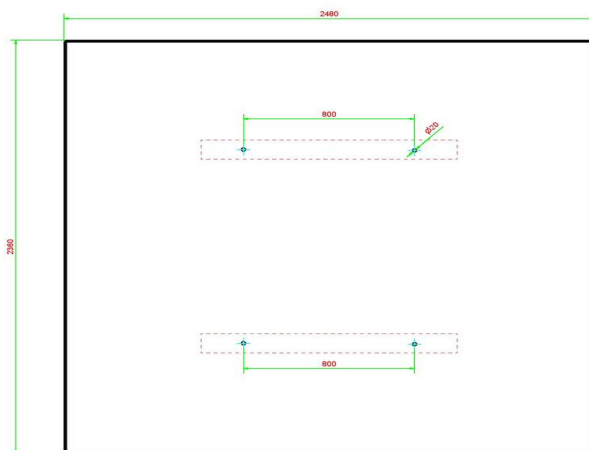

Levering en plaatsing van de onderplaat

Als u ervoor zorgt dat het zandbed op de juiste hoogte klaar gemaakt is, dan komen wij de plaat leveren en leggen we hem op de juiste plek. Waterpas en keurig recht. Om de onderplaat daadwerkelijk op de juiste plek te kunnen leveren, is het belangrijk dat we onze vrachtwagen op maximaal vijf meter afstand kunnen parkeren. De onderplaat wordt namelijk vanaf de vrachtwagen met de kraan op de juiste plek geplaatst. Heeft u vragen over plaatsing en levering, lees dan de

leveringsvoorwaarden of neem contact met ons op. Let goed op dat de onderplaat altijd optioneel is, deze is nooit bij de prijs van een picknickset inbegrepen.

Welke modellen picknicksets passen op de onderplaat?

In principe passen alle modellen picknicksets van HeBlad op de onderplaat met de afmeting 248 x 236 x 7,2 cm, zowel de standaard picknicksets en de ovale picknicksets, als de rolstoeltoegankelijke sets. Voor de picknicksets XL zijn twee onderplaten nodig.

Onze producten worden geleverd vanuit onze fabriek in Nederland.

HeBlad
www.HeBlad.com
OP.PS

Gewicht ± 1000 KG.

Spécifications Onderplaat Picknickset

Code de produit	OP.PS	Poids	1000 kg
Couleur	Béton naturel	Installation de levage	Manchon à vis en béton M16 sur 4 côtés
Dimensions (L x P x H)	248 x 236 x 7 cm	Préparation de montage	trous de passage pour boulon M16
Finition plaque de fond	profile antiderapante		