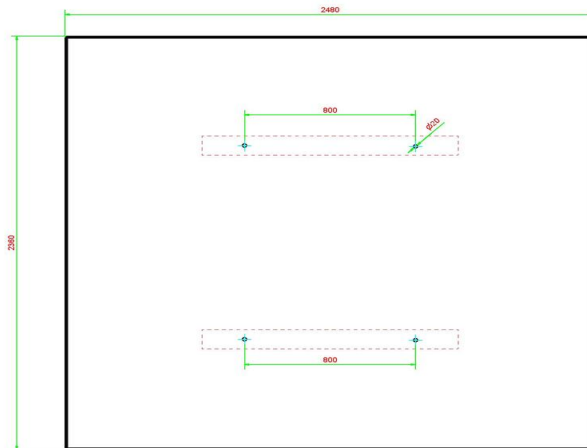

Levering en plaatsing van de onderplaat

Als u ervoor zorgt dat het zandbed op de juiste hoogte klaar gemaakt is, dan komen wij de plaat leveren en leggen we hem op de juiste plek. Waterpas en keurig recht. Om de onderplaat daadwerkelijk op de juiste plek te kunnen leveren, is het belangrijk dat we onze vrachtwagen op maximaal vijf meter afstand kunnen parkeren. De onderplaat wordt namelijk vanaf de vrachtwagen met de kraan op de juiste plek geplaatst. Heeft u vragen over plaatsing en levering, lees dan de

Welke modellen picknicksets passen op de onderplaat?

In principe passen alle modellen picknicksets van HeBlad op de onderplaat met de afmeting 248 x 236 x 7,2 cm, zowel de standaard picknicksets en de ovale picknicksets, als de rolstoeltoegankelijke sets. Voor de picknicksets XL zijn twee onderplaten nodig.

Onze producten worden geleverd vanuit onze fabriek in Nederland.

HeBlad
www.HeBlad.com
OP.PS

Gewicht ± 1000 KG.

Specificaties Onderplaat Picknickset

| | | | |
|------------------------|-----------------------|---------------------------|-----------------------------------|
| Productcode | OP.PS | Gewicht | 1000 kg |
| Kleur | Naturel Beton | Hijsvoorziening | Betonschroefhuls M16 aan 4 zijdes |
| Afmetingen (L x B x H) | 248 x 236 x 7 cm | Bevestigingsvoorbereiding | Gaten tbv bouten M16 |
| Afwerking onderplaat | Anti-slip ruitprofiel | | |