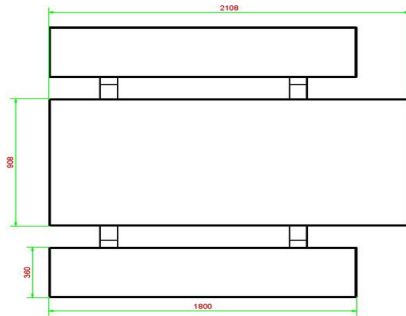

*De onderplaat is optioneel

Onze producten worden geleverd vanuit onze fabriek in Nederland.

HeBlad
www.HeBlad.com
PS.STA.RT

± 970 kg

Spécifications Picknickset Standaard Antraciet Rolstoeltoegankelijk

Code de produit	PS.STA.RT	Hauteur d'assise	50 cm
Couleur	Anthracite laqué	Matériel assise	Beton
Dimensions (L x P x H)	210 x 187 x 77 cm	Écartement entre les pieds	111 cm (la distance de centre à centre)
Dimensions du plateau de table (L x H)	210 x 90 cm	Poids	970 kg
Épaisseur plateau de table	7 cm	Nombre d'assises	7