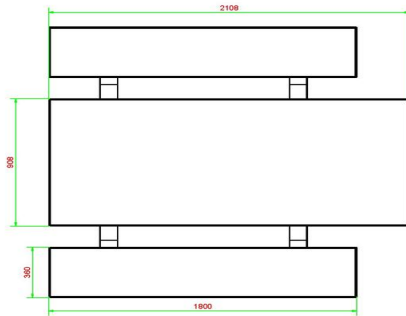

HeBlad
www.HeBlad.com
PS.STA.RT

± 970 kg

Specificaties Picknickset Standaard Antraciet Rolstoeltoegankelijk

Productcode	PS.STA.RT	Zithoogte	50 cm
Kleur	Antraciet gelakt, RAL 7016	Materiaal zitvlak	Beton
Afmetingen (L x B x H)	210 x 187 x 77 cm	Pootafstand	111 cm (hart op hart)
Afmetingen tafelblad (L x B)	210 x 90 cm	Gewicht	970 kg
Dikte tafelblad	7 cm	Aantal zitplaatsen	7

Gerelateerde producten

Onze producten worden geleverd vanuit onze fabriek in Nederland.