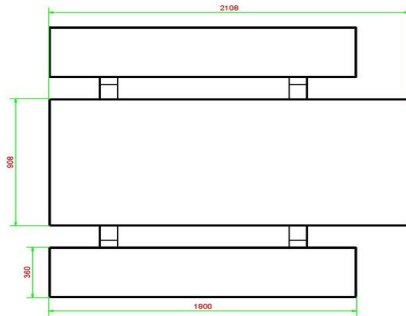

HeBlad
www.HeBlad.com
PS.STAB.RT

± 970 kg

Spécifications Picknickset Standaard Antraciet-Beton Rolstoeltoegankelijk

Code de produit	PS.STAB.RT	Hauteur d'assise	50 cm
Couleur	Béton anthracite	Matériel assise	Beton
Dimensions (L x P x H)	210 x 187 x 77 cm	Écartement entre les pieds	111 cm (la distance de centre à centre)
Dimensions du plateau de table (L x H)	210 x 90 cm	Poids	970 kg
Épaisseur plateau de table	7 cm	Nombre d'assises	7

Produits associés 77 cm

Onze producten worden geleverd vanuit onze fabriek in Nederland.