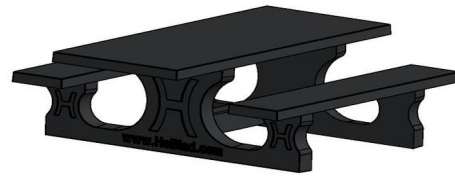

HeBlad
www.HeBlad.com
PS.STAB.RT

± 970 kg

Specificaties Picknickset Standaard Antraciet-Beton Rolstoeltoegankelijk

Productcode	PS.STAB.RT	Zithoogte	50 cm
Kleur	Antraciet-Beton	Materiaal zitvlak	Beton
Afmetingen (L x B x H)	210 x 187 x 77 cm	Pootafstand	111 cm (hart op hart)
Afmetingen tafelblad (L x B)	210 x 90 cm	Gewicht	970 kg
Dikte tafelblad	7 cm	Aantal zitplaatsen	7