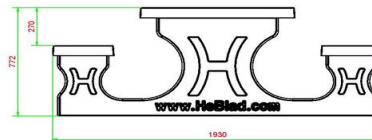

HeBlad
www.HeBlad.com
PS.STAB.RT

± 970 kg

Specificaties Picknickset Standaard Antraciet-Beton Rolstoeltoegankelijk

Productcode	PS.STAB.RT	Zithoogte	50 cm
Kleur	Antraciet-Beton	Materiaal zitvlak	Beton
Afmetingen (L x B x H)	210 x 187 x 77 cm	Pootafstand	111 cm (hart op hart)
Afmetingen tafelblad (L x B)	210 x 90 cm	Gewicht	970 kg
Dikte tafelblad	7 cm	Aantal zitplaatsen	7