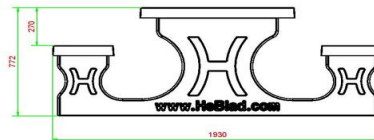

HeBlad
www.HeBlad.com
PS.STAB.RT

± 970 kg

Spécifications Picknickset Standaard Antraciet-Beton Rolstoeltoegankelijk

Code de produit	PS.STAB.RT	Hauteur d'assise	50 cm
Couleur	Béton anthracite	Matériel assise	Beton
Dimensions (L x P x H)	210 x 187 x 77 cm	Écartement entre les pieds	111 cm (la distance de centre à centre)
Dimensions du plateau de table (L x H)	210 x 90 cm	Poids	970 kg
Épaisseur plateau de table	7 cm	Nombre d'assises	7