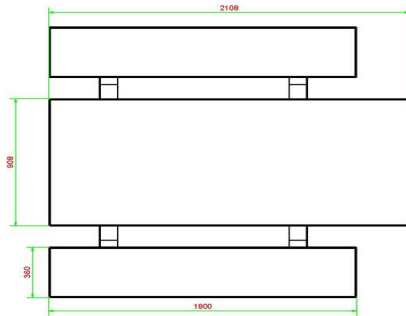

HeBlad
www.HeBlad.com
PS.STAB.RT

± 970 kg

Specificaties Picknickset Standaard Antraciet-Beton Rolstoeltoegankelijk

Productcode	PS.STAB.RT	Zithoogte	50 cm
Kleur	Antraciet-Beton	Materiaal zitvlak	Beton
Afmetingen (L x B x H)	210 x 187 x 77 cm	Pootafstand	111 cm (hart op hart)
Afmetingen tafelblad (L x B)	210 x 90 cm	Gewicht	970 kg
Dikte tafelblad	7 cm	Aantal zitplaatsen	7

Gerelateerde producten

Onze producten worden geleverd vanuit onze fabriek in Nederland.