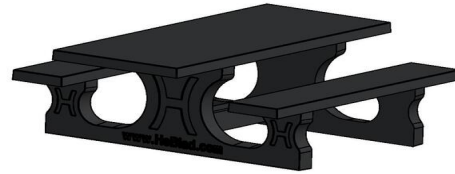

HeBlad
www.HeBlad.com
PS.STAB.RT

± 970 kg

Spécifications Picknickset Standaard Antraciet-Beton Rolstoeltoegankelijk

Code de produit	PS.STAB.RT	Hauteur d'assise	50 cm
Couleur	Béton anthracite	Matériel assise	Beton
Dimensions (L x P x H)	210 x 187 x 77 cm	Écartement entre les pieds	111 cm (la distance de centre à centre)
Dimensions du plateau de table (L x H)	210 x 90 cm	Poids	970 kg
Épaisseur plateau de table	7 cm	Nombre d'assises	7