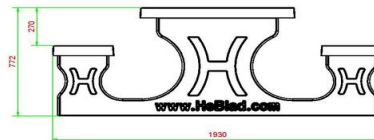

HeBlad
www.HeBlad.com
PS.STAB.RT
± 970 kg

Spécifications Picknickset Standaard Antraciet-Beton Rolstoeltoegankelijk

Code de produit	PS.STAB.RT	Hauteur d'assise	50 cm
Couleur	Béton anthracite	Matériel assise	Béton
Dimensions (L x P x H)	210 x 187 x 77 cm	Écartement entre les pieds	111 cm (la distance de centre à centre)
Dimensions du plateau de table (L x H)	210 x 90 cm	Poids	970 kg
Épaisseur plateau de table	7 cm	Nombre d'assises	7