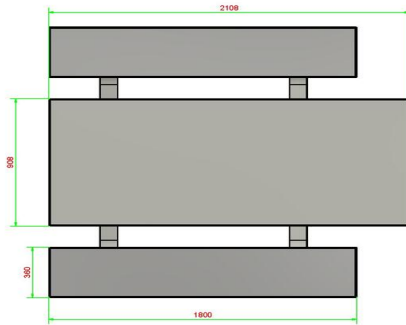

HeBlad
www.HeBlad.com
PS.ST.RT

± 970 kg

Spécifications Picknickset Standaard Rolstoeltoegankelijk

Code de produit	PS.ST.RT	Hauteur d'assise	50 cm
Couleur	Béton naturel	Matériel assise	Beton
Dimensions (L x P x H)	210 x 187 x 77 cm	Écartement entre les pieds	111 cm (Hart op Hart)
Dimensions du plateau de table (L x H)	210 x 90	Poids	970 kg
Épaisseur plateau de table	7 cm	Nombre d'assises	7

Produits associés 77 cm

Onze producten worden geleverd vanuit onze fabriek in Nederland.