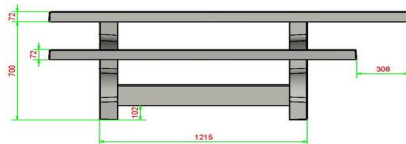

HeBlad
www.HeBlad.com
PS.ST.RT

± 970 kg

Spécifications Picknickset Standaard Rolstoeltoegankelijk

Code de produit	PS.ST.RT	Hauteur d'assise	50 cm
Couleur	Béton naturel	Matériel assise	Beton
Dimensions (L x P x H)	210 x 187 x 77 cm	Écartement entre les pieds	111 cm (Hart op Hart)
Dimensions du plateau de table (L x H)	210 x 90	Poids	970 kg
Épaisseur plateau de table	7 cm	Nombre d'assises	7