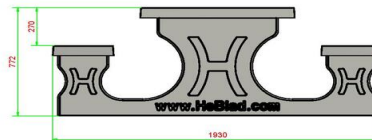

HeBlad
www.HeBlad.com
PS.ST.RT

± 970 kg

Specificaties Picknickset Standaard Rolstoeltoegankelijk

Productcode	PS.ST.RT	Zithoogte	50 cm
Kleur	Natuurlijk Beton	Materiaal zitvlak	Beton
Afmetingen (L x B x H)	210 x 187 x 77 cm	Pootafstand	111 cm (Hart op Hart)
Afmetingen tafelblad (L x B)	210 x 90	Gewicht	970 kg
Dikte tafelblad	7 cm	Aantal zitplaatsen	7