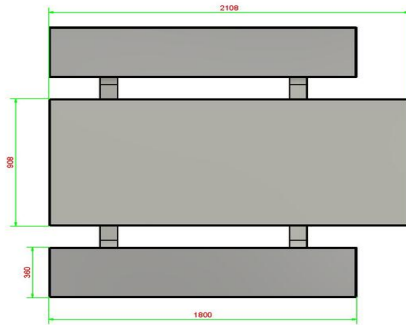

HeBlad
www.HeBlad.com
PS.ST.RT

± 970 kg

Specificaties Picknickset Standaard Rolstoeltoegankelijk

Productcode	PS.ST.RT	Zithoogte	50 cm
Kleur	Natuurlijk Beton	Materiaal zitvlak	Beton
Afmetingen (L x B x H)	210 x 187 x 77 cm	Pootafstand	111 cm (Hart op Hart)
Afmetingen tafelblad (L x B)	210 x 90	Gewicht	970 kg
Dikte tafelblad	7 cm	Aantal zitplaatsen	7

Gerelateerde producten

Onze producten worden geleverd vanuit onze fabriek in Nederland.