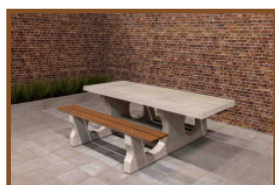

Specificaties Picknickset Standaard Rolstoeltoegankelijk

Productcode	PS.ST.RT	Zithoogte	50 cm
Kleur	Naturel Beton	Materiaal zitvlak	Beton
Afmeting (L x B x H)	210 x 90 x 77 cm	Pootafstand	111 cm (Hart op Hart)
Afmeting tafelblad	210 x 90	Gewicht	970 kg
Dikte tafelblad	7 cm	Aantal zitplaatsen	7
Hoogte tafelblad	77 cm		

Gerelateerde producten

PS.DL.RT