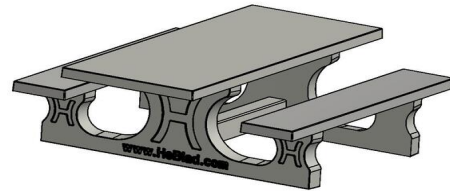

HeBlad
www.HeBlad.com
PS.ST.RT

± 970 kg

Specificaties Picknickset Standaard Rolstoeltoegankelijk

Productcode	PS.ST.RT	Zithoogte	50 cm
Kleur	Natuurlijk Beton	Materiaal zitvlak	Beton
Afmetingen (L x B x H)	210 x 187 x 77 cm	Pootafstand	111 cm (Hart op Hart)
Afmetingen tafelblad (L x B)	210 x 90	Gewicht	970 kg
Dikte tafelblad	7 cm	Aantal zitplaatsen	7