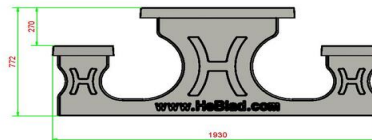

HeBlad
www.HeBlad.com
PS.ST.RT

± 970 kg

Specificaties Picknickset Standaard Rolstoeltoegankelijk

Productcode	PS.ST.RT	Zithoogte	50 cm
Kleur	Naturel Beton	Materiaal zitvlak	Beton
Afmetingen (L x B x H)	210 x 187 x 77 cm	Pootafstand	111 cm (Hart op Hart)
Afmetingen tafelblad (L x B)	210 x 90	Gewicht	970 kg
Dikte tafelblad	7 cm	Aantal zitplaatsen	7