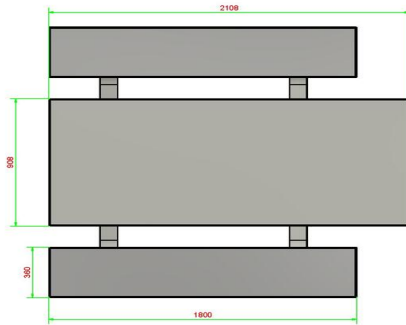

*De onderplaat is optioneel

Onze producten worden geleverd vanuit onze fabriek in Nederland.

HeBlad
www.HeBlad.com
PS.ST.RT

± 970 kg

Spécifications Picknickset Standaard Rolstoeltoegankelijk

Code de produit	PS.ST.RT	Hauteur d'assise	50 cm
Couleur	Béton naturel	Matériel assise	Beton
Dimensions (L x P x H)	210 x 187 x 77 cm	Écartement entre les pieds	111 cm (Hart op Hart)
Dimensions du plateau de table (L x H)	210 x 90	Poids	970 kg
Épaisseur plateau de table	7 cm	Nombre d'assises	7