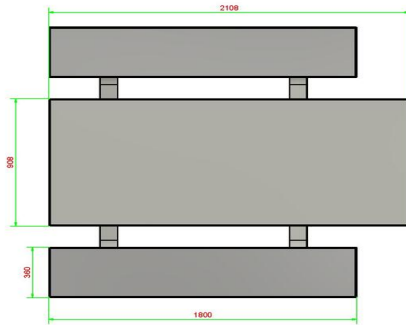

*De onderplaat is optioneel

Onze producten worden geleverd vanuit onze fabriek in Nederland.

HeBlad
www.HeBlad.com
PS.ST.RT
± 970 kg

Spécifications Picknickset Standaard Rolstoeltoegankelijk

Code de produit	PS.ST.RT	Hauteur d'assise	50 cm
Couleur	Béton naturel	Matériel assise	Beton
Dimensions (L x P x H)	210 x 187 x 77 cm	Écartement entre les pieds	111 cm (Hart op Hart)
Dimensions du plateau de table (L x H)	210 x 90	Poids	970 kg
Épaisseur plateau de table	7 cm	Nombre d'assises	7