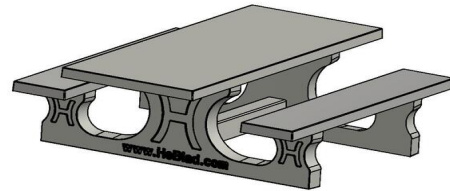

HeBlad
www.HeBlad.com
PS.ST.RT

± 970 kg

Spécifications Picknickset Standaard Rolstoeltoegankelijk

Code de produit	PS.ST.RT	Hauteur d'assise	50 cm
Couleur	Béton naturel	Matériel assise	Beton
Dimensions (L x P x H)	210 x 187 x 77 cm	Écartement entre les pieds	111 cm (Hart op Hart)
Dimensions du plateau de table (L x H)	210 x 90	Poids	970 kg
Épaisseur plateau de table	7 cm	Nombre d'assises	7