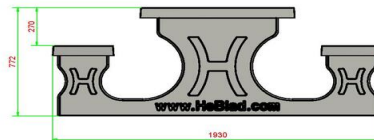

*De onderplaat is optioneel

Onze producten worden geleverd vanuit onze fabriek in Nederland.

HeBlad
www.HeBlad.com
PS.ST.RT

± 970 kg

Spécifications Picknickset Standaard Rolstoeltoegankelijk

Code de produit	PS.ST.RT	Hauteur d'assise	50 cm
Couleur	Béton naturel	Matériel assise	Beton
Dimensions (L x P x H)	210 x 187 x 77 cm	Écartement entre les pieds	111 cm (Hart op Hart)
Dimensions du plateau de table (L x H)	210 x 90	Poids	970 kg
Épaisseur plateau de table	7 cm	Nombre d'assises	7