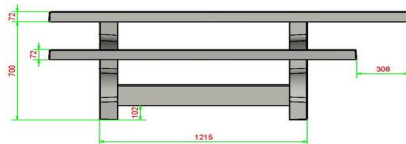

*De onderplaat is optioneel

Onze producten worden geleverd vanuit onze fabriek in Nederland.

HeBlad
www.HeBlad.com
PS.ST.RT

± 970 kg

Spécifications Picknickset Standaard Rolstoeltoegankelijk

Code de produit	PS.ST.RT	Hauteur d'assise	50 cm
Couleur	Béton naturel	Matériel assise	Beton
Dimensions (L x P x H)	210 x 187 x 77 cm	Écartement entre les pieds	111 cm (Hart op Hart)
Dimensions du plateau de table (L x H)	210 x 90	Poids	970 kg
Épaisseur plateau de table	7 cm	Nombre d'assises	7