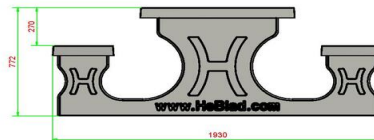

*De onderplaat is optioneel

Onze producten worden geleverd vanuit onze fabriek in Nederland.

HeBlad
www.HeBlad.com
PS.ST.RT
± 970 kg

Spécifications Picknickset Standaard Rolstoeltoegankelijk

Code de produit	PS.ST.RT	Hauteur d'assise	50 cm
Couleur	Béton naturel	Matériel assise	Beton
Dimensions (L x P x H)	210 x 187 x 77 cm	Écartement entre les pieds	111 cm (Hart op Hart)
Dimensions du plateau de table (L x H)	210 x 90	Poids	970 kg
Épaisseur plateau de table	7 cm	Nombre d'assises	7