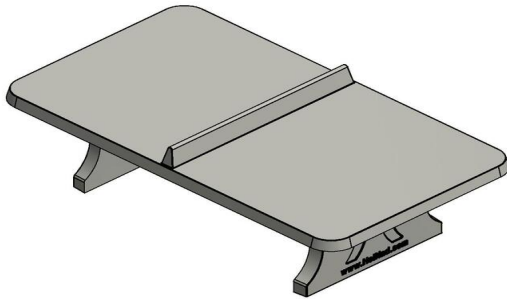

HeBlad
www.HeBlad.com
PP.AR.NT

Gewicht ± 1360 KG

Spécifications Pingpongtafel Afgerond Naturel Beton

Code de produit	PP.AR.NT	Hauteur de la table	76 cm
Couleur	Béton naturel	Hauteur du filet	14,75 cm
Dimensions plateau de jeu (L x l)	274 x 152 cm	Poids	1360 kg
Dimensions bas de plateau de jeu	279 x 157 cm	Écartement entre les pieds	183 cm (la distance de centre à centre)
Épaisseur plateau	8,4 cm		

Produits associés

Onze producten worden geleverd vanuit onze fabriek in Nederland.