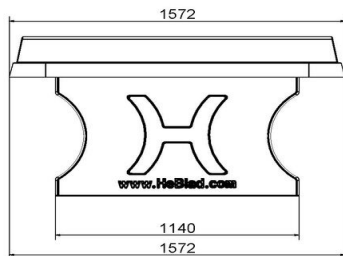

HeBlad
www.HeBlad.com
PP.AR.NT

Gewicht ± 1360 KG

Spécifications Pingpongtafel Afgerond Naturel Beton

Code de produit	PP.AR.NT	Hauteur de la table	76 cm
Couleur	Béton naturel	Hauteur du filet	14,75 cm
Dimensions plateau de jeu (L x l)	274 x 152 cm	Poids	1360 kg
Dimensions bas de plateau de jeu	279 x 157 cm	Écartement entre les pieds	183 cm (la distance de centre à centre)
Épaisseur plateau	8,4 cm