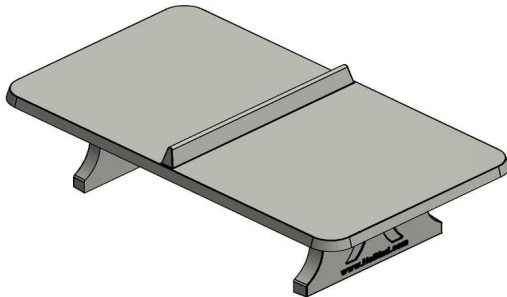

HeBlad
www.HeBlad.com
PP.AR.NT

Gewicht ± 1360 KG

Specificaties Pingpongtafel Afgerond Naturel Beton

Productcode	PP.AR.NT	Hoogte speelblad	76 cm
Kleur	Naturel Beton	Nethoogte	14,75 cm
Afmetingen speelblad (L x B)	274 x 152 cm	Gewicht	1360 kg
Afmetingen onderkant speelblad	279 x 157 cm	Pootafstand	183 cm (hart op hart)
Dikte speelblad	8,4 cm		

Gerelateerde producten

Onze producten worden geleverd vanuit onze fabriek in Nederland.