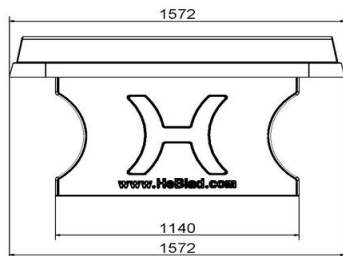

HeBlad
www.HeBlad.com
PP.AR.NT

Gewicht ± 1360 KG

Specificaties Pingpongtafel Afgerond Naturel Beton

Productcode	PP.AR.NT	Hoogte speelblad	76 cm
Kleur	Naturel Beton	Nethoogte	14,75 cm
Afmetingen speelblad (L x B)	274 x 152 cm	Gewicht	1360 kg
Afmetingen onderkant speelblad	279 x 157 cm	Pootafstand	183 cm (hart op hart)
Dikte speelblad	8,4 cm