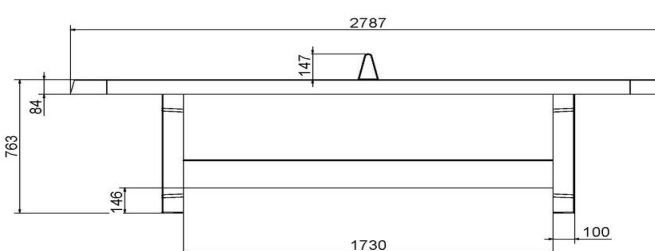

HeBlad
www.HeBlad.com
PP.AR.NT

Gewicht ± 1360 KG

Spécifications Pingpongtafel Afgerond Naturel Beton

Code de produit	PP.AR.NT	Hauteur de la table	76 cm
Couleur	Béton naturel	Hauteur du filet	14,75 cm
Dimensions plateau de jeu (L x l)	274 x 152 cm	Poids	1360 kg
Dimensions bas de plateau de jeu	279 x 157 cm	Écartement entre les pieds	183 cm (la distance de centre à centre)
Épaisseur plateau	8,4 cm		

Produits associés

Onze producten worden geleverd vanuit onze fabriek in Nederland.