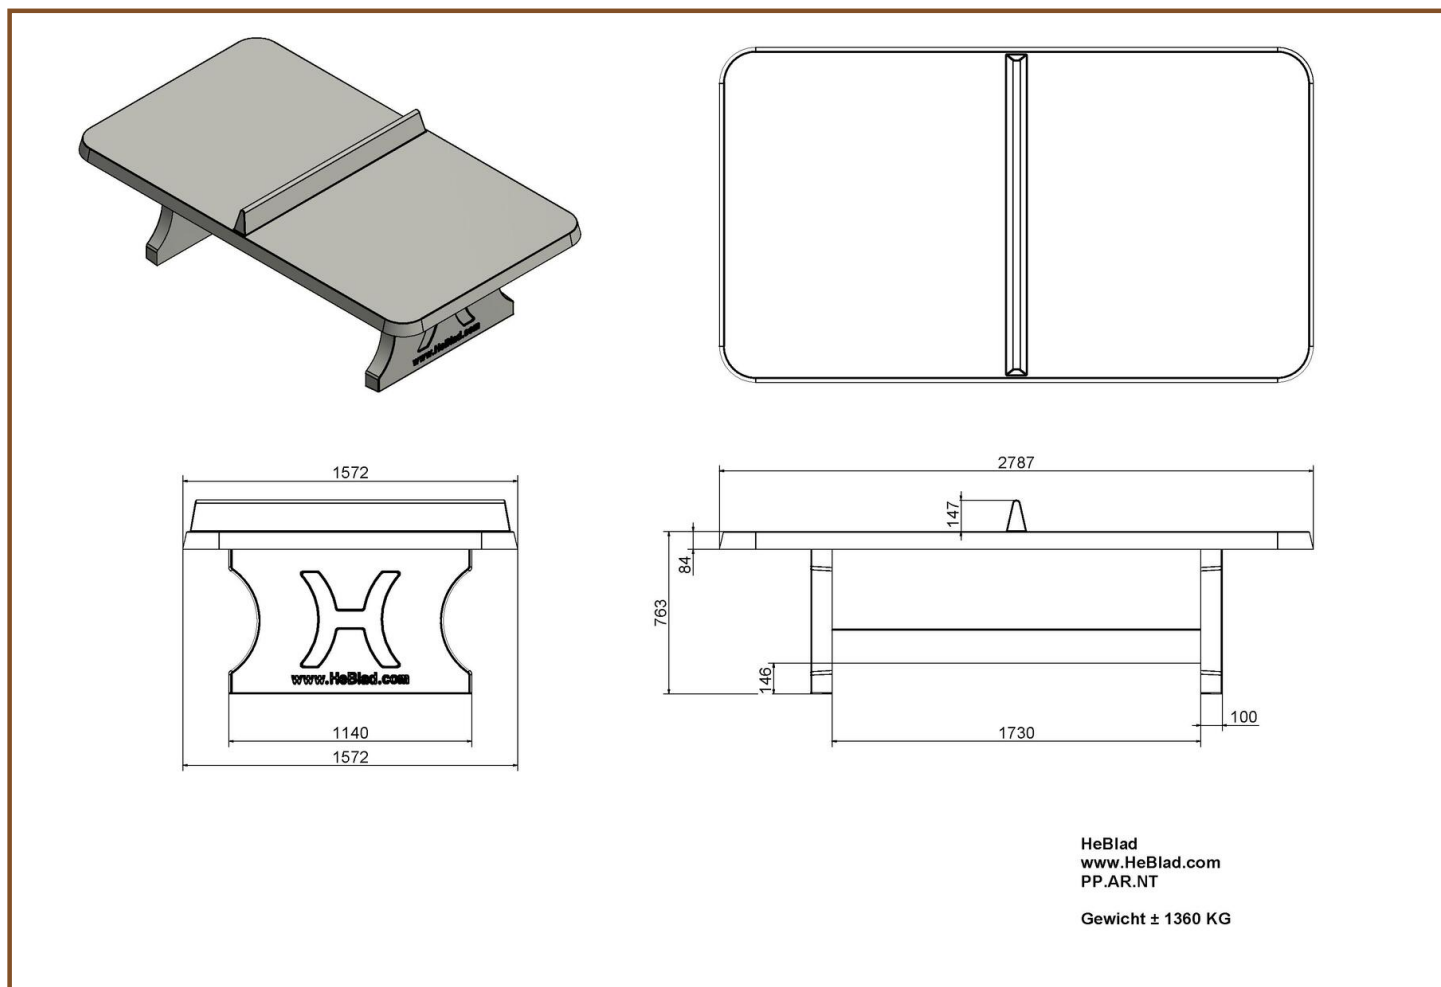

Dat wij zorg en aandacht aan de kwaliteit hebben besteed ziet u direct terug in de product kenmerken.

- Kleur: naturel beton, antraciet, groen en blauw
- Afmeting speelblad 274 x 152 cm
- Hoogte speelblad 76 cm
- Materiaal: massief beton, uit één stuk gegoten.

## Specificaties Pingongtafel Afgerond Naturel Beton

Productcode	PP.AR.NT	Hoogte speelblad	76 cm
Kleur	Naturel Beton	Nethoogte	14,75 cm
Afmeting speelblad	274 x 152 cm	Gewicht	1360 kg
Afmeting onderkant speelblad	279 x 157 cm	Pootafstand	183 cm (hart op hart)
Dikte speelblad	8,4 cm		