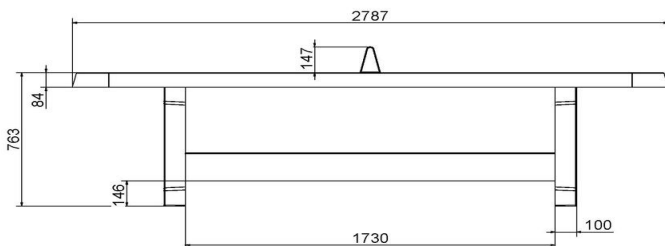

HeBlad
www.HeBlad.com
PP.AR.NT

Gewicht ± 1360 KG

Specificaties Pingpongtafel Afgerond Naturel Beton

Productcode	PP.AR.NT	Hoogte speelblad	76 cm
Kleur	Naturel Beton	Nethoogte	14,75 cm
Afmetingen speelblad (L x B)	274 x 152 cm	Gewicht	1360 kg
Afmetingen onderkant speelblad	279 x 157 cm	Pootafstand	183 cm (hart op hart)
Dikte speelblad	8,4 cm		

Gerelateerde producten

Onze producten worden geleverd vanuit onze fabriek in Nederland.