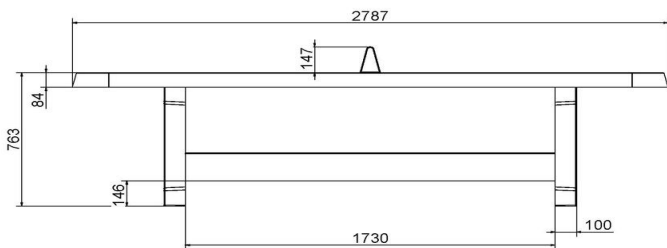

HeBlad
www.HeBlad.com
PP.AR.NT

Gewicht ± 1360 KG

Specificaties Pingpongtafel Afgerond Naturel Beton

Productcode	PP.AR.NT	Hoogte speelblad	76 cm
Kleur	Naturel Beton	Nethoogte	14,75 cm
Afmetingen speelblad (L x B)	274 x 152 cm	Gewicht	1360 kg
Afmetingen onderkant speelblad	279 x 157 cm	Pootafstand	183 cm (hart op hart)
Dikte speelblad	8,4 cm		

Gerelateerde producten

Onze producten worden geleverd vanuit onze fabriek in Nederland.