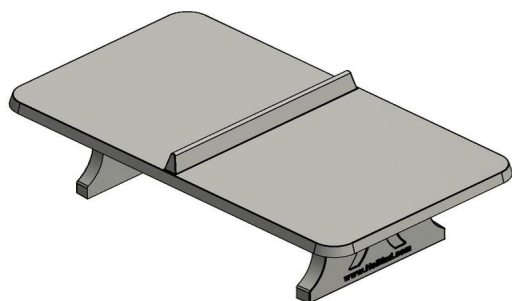

HeBlad
www.HeBlad.com
PP.AR.NT

Gewicht ± 1360 KG

Spécifications Pingpongtafel Afgerond Naturel Beton

Code de produit	PP.AR.NT	Hauteur de la table	76 cm
Couleur	Béton naturel	Hauteur du filet	14,75 cm
Dimensions plateau de jeu (L x l)	274 x 152 cm	Poids	1360 kg
Dimensions bas de plateau de jeu	279 x 157 cm	Écartement entre les pieds	183 cm (la distance de centre à centre)
Épaisseur plateau	8,4 cm		

Produits associés

Onze producten worden geleverd vanuit onze fabriek in Nederland.