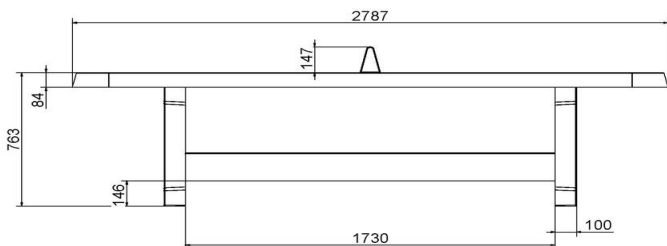

HeBlad
www.HeBlad.com
PP.AR.NT

Gewicht ± 1360 KG

Spécifications Pingpongtafel Afgerond Naturel Beton

Code de produit	PP.AR.NT	Hauteur de la table	76 cm
Couleur	Béton naturel	Hauteur du filet	14,75 cm
Dimensions plateau de jeu (L x l)	274 x 152 cm	Poids	1360 kg
Dimensions bas de plateau de jeu	279 x 157 cm	Écartement entre les pieds	183 cm (la distance de centre à centre)
Épaisseur plateau	8,4 cm		

Produits associés

Onze producten worden geleverd vanuit onze fabriek in Nederland.