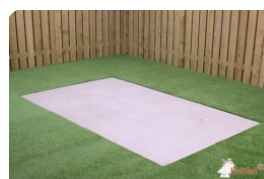

OP.PP

Onze producten worden geleverd vanuit onze fabriek in Nederland.