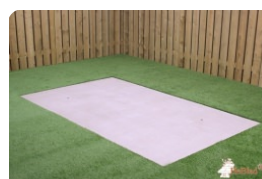

OP.PP

Onze producten worden geleverd vanuit onze fabriek in Nederland.