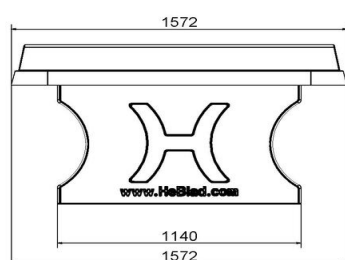

HeBlad
www.HeBlad.com
PP.AR.NT

Gewicht ± 1360 KG

Spécifications Pingpongtafel Afgerond Naturel Beton

Code de produit	PP.AR.NT	Hauteur de la table	76 cm
Couleur	Béton naturel	Hauteur du filet	14,75 cm
Dimensions plateau de jeu (L x l)	274 x 152 cm	Poids	1360 kg
Dimensions bas de plateau de jeu	279 x 157 cm	Écartement entre les pieds	183 cm (la distance de centre à centre)
Épaisseur plateau	8,4 cm