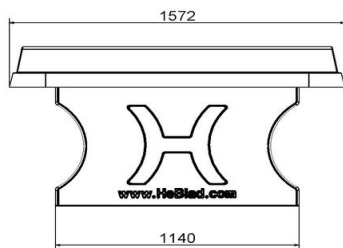

HeBlad
www.HeBlad.com
PP.AR.GR

Gewicht ± 1360 KG

Specificaties Pingpongtafel Afgerond Groen

Productcode	PP.AR.GR	Hoogte speelblad	76 cm
Kleur	Groen - RAL 6009	Nethoogte	14,75 cm
Afmetingen speelblad (L x B)	274 x 152 cm	Gewicht	1360 kg
Afmetingen onderkant speelblad	279 x 157 cm	Pootafstand	183 cm (hart op hart)
Dikte speelblad	8,4 cm