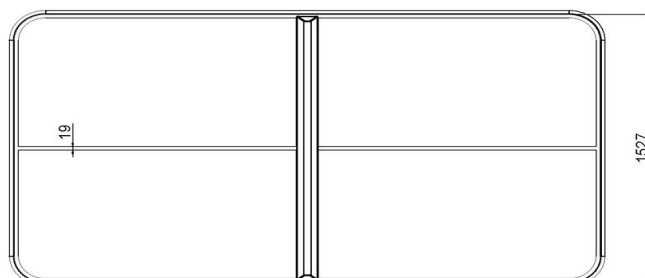

HeBlad
www.HeBlad.com
PP.AR.GR

Gewicht ± 1360 KG

Spécifications Pingpongtafel Afgerond Groen

Code de produit	PP.AR.GR	Hauteur de la table	76 cm
Couleur	Vert - RAL 6009	Hauteur du filet	14,75 cm
Dimensions plateau de jeu (L x l)	274 x 152 cm	Poids	1360 kg
Dimensions bas de plateau de jeu	279 x 157 cm	Écartement entre les pieds	183 cm (la distance de centre à centre)
Épaisseur plateau	8,4 cm		

Produits associés

Onze producten worden geleverd vanuit onze fabriek in Nederland.