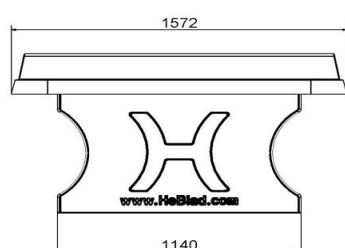

HeBlad
www.HeBlad.com
PP.AR.GR

Gewicht ± 1360 KG

Spécifications Pingpongtafel Afgerond Groen

Code de produit	PP.AR.GR	Hauteur de la table	76 cm
Couleur	Vert - RAL 6009	Hauteur du filet	14,75 cm
Dimensions plateau de jeu (L x l)	274 x 152 cm	Poids	1360 kg
Dimensions bas de plateau de jeu	279 x 157 cm	Écartement entre les pieds	183 cm (la distance de centre à centre)
Épaisseur plateau	8,4 cm