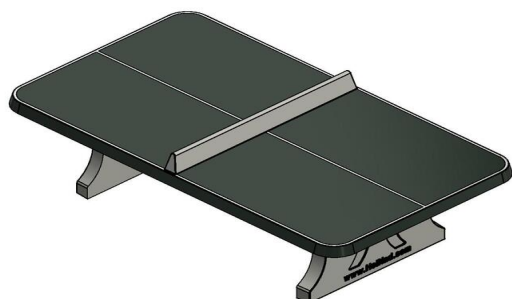

HeBlad
www.HeBlad.com
PP.AR.GR

Gewicht ± 1360 KG

Spécifications Pingpongtafel Afgerond Groen

Code de produit	PP.AR.GR	Hauteur de la table	76 cm
Couleur	Vert - RAL 6009	Hauteur du filet	14,75 cm
Dimensions plateau de jeu (L x l)	274 x 152 cm	Poids	1360 kg
Dimensions bas de plateau de jeu	279 x 157 cm	Écartement entre les pieds	183 cm (la distance de centre à centre)
Épaisseur plateau	8,4 cm		

Produits associés

Onze producten worden geleverd vanuit onze fabriek in Nederland.