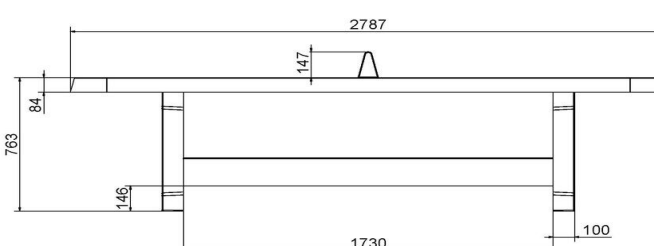

HeBlad
www.HeBlad.com
PP.AR.GR

Gewicht ± 1360 KG

Spécifications Pingpongtafel Afgerond Groen

Code de produit	PP.AR.GR	Hauteur de la table	76 cm
Couleur	Vert - RAL 6009	Hauteur du filet	14,75 cm
Dimensions plateau de jeu (L x l)	274 x 152 cm	Poids	1360 kg
Dimensions bas de plateau de jeu	279 x 157 cm	Écartement entre les pieds	183 cm (la distance de centre à centre)
Épaisseur plateau	8,4 cm		

Produits associés

Onze producten worden geleverd vanuit onze fabriek in Nederland.