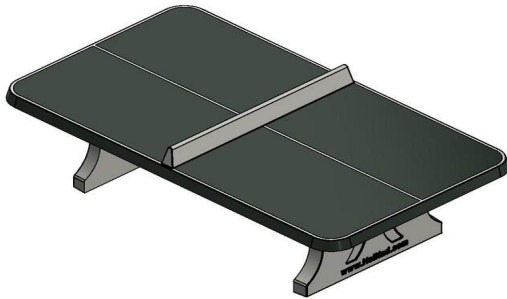

HeBlad
www.HeBlad.com
PP.AR.GR
Gewicht ± 1360 KG

Specificaties Pingongtafel Afgerond Groen

Productcode	PP.AR.GR	Hoogte speelblad	76 cm
Kleur	Groen - RAL 6009	Nethoogte	14,75 cm
Afmetingen speelblad (L x B)	274 x 152 cm	Gewicht	1360 kg
Afmetingen onderkant speelblad	279 x 157 cm	Pootafstand	183 cm (hart op hart)
Dikte speelblad	8,4 cm		

Gerelateerde producten

Onze producten worden geleverd vanuit onze fabriek in Nederland.