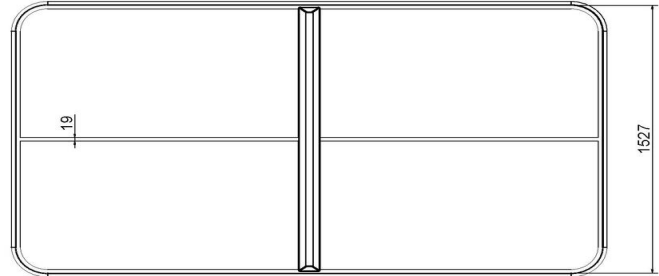

HeBlad
www.HeBlad.com
PP.AR.GR

Gewicht ± 1360 KG

Spécifications Pingpongtafel Afgerond Groen

Code de produit	PP.AR.GR	Hauteur de la table	76 cm
Couleur	Vert - RAL 6009	Hauteur du filet	14,75 cm
Dimensions plateau de jeu (L x l)	274 x 152 cm	Poids	1360 kg
Dimensions bas de plateau de jeu	279 x 157 cm	Écartement entre les pieds	183 cm (la distance de centre à centre)
Épaisseur plateau	8,4 cm		

Produits associés

Onze producten worden geleverd vanuit onze fabriek in Nederland.