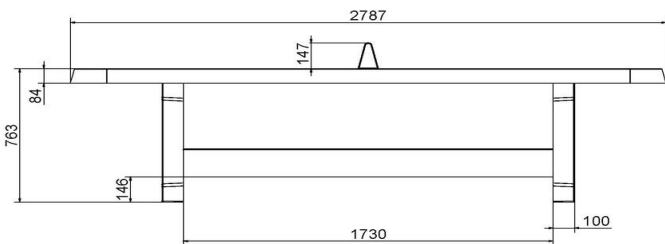

HeBlad
www.HeBlad.com
PP.AR.GR
Gewicht ± 1360 KG

Specificaties Pingongtafel Afgerond Groen

Productcode	PP.AR.GR	Hoogte speelblad	76 cm
Kleur	Groen - RAL 6009	Nethoogte	14,75 cm
Afmetingen speelblad (L x B)	274 x 152 cm	Gewicht	1360 kg
Afmetingen onderkant speelblad	279 x 157 cm	Pootafstand	183 cm (hart op hart)
Dikte speelblad	8,4 cm		

Gerelateerde producten

Onze producten worden geleverd vanuit onze fabriek in Nederland.