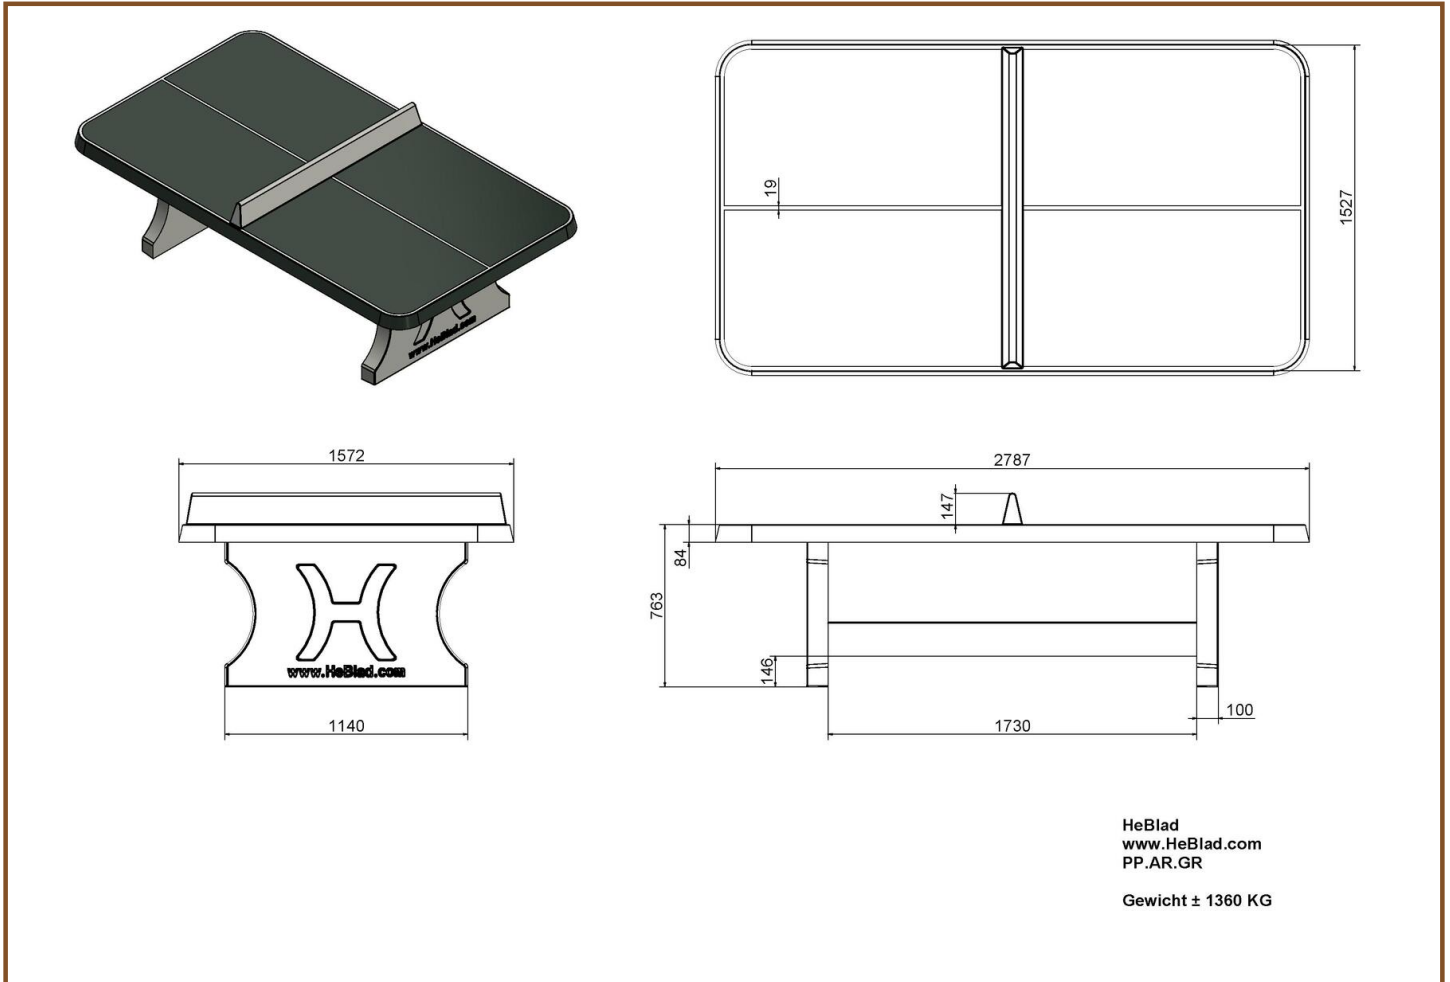

Specificaties Pingongtafel Afgerond Groen

Productcode	PP.AR.GR	Hoogte speelblad	76 cm
Kleur	Groen - RAL 6009	Nethoogte	14,75 cm
Afmeting speelblad	274 x 152 cm	Gewicht	1360 kg
Afmeting onderkant speelblad	279 x 157 cm	Pootafstand	183 cm (hart op hart)
Dikte speelblad	8,4 cm		

Gerelateerde producten

Onze producten worden geleverd vanuit onze fabriek in Nederland.