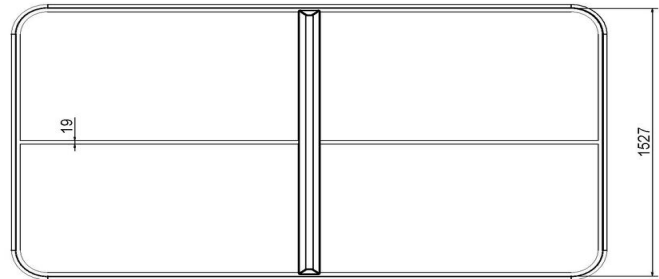

HeBlad
www.HeBlad.com
PP.AR.GR

Gewicht ± 1360 KG

Specificaties Pingpongtafel Afgerond Groen

Productcode	PP.AR.GR	Hoogte speelblad	76 cm
Kleur	Groen - RAL 6009	Nethoogte	14,75 cm
Afmetingen speelblad (L x B)	274 x 152 cm	Gewicht	1360 kg
Afmetingen onderkant speelblad	279 x 157 cm	Pootafstand	183 cm (hart op hart)
Dikte speelblad	8,4 cm		

Gerelateerde producten

Onze producten worden geleverd vanuit onze fabriek in Nederland.