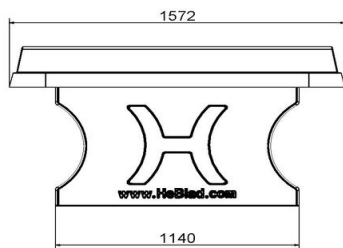

HeBlad
www.HeBlad.com
PP.AR.GR

Gewicht ± 1360 KG

Spécifications Pingpongtafel Afgerond Groen

Code de produit	PP.AR.GR	Hauteur de la table	76 cm
Couleur	Vert - RAL 6009	Hauteur du filet	14,75 cm
Dimensions plateau de jeu (L x l)	274 x 152 cm	Poids	1360 kg
Dimensions bas de plateau de jeu	279 x 157 cm	Écartement entre les pieds	183 cm (la distance de centre à centre)
Épaisseur plateau	8,4 cm