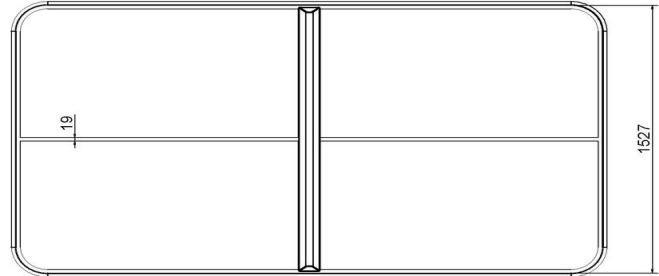

HeBlad
www.HeBlad.com
PP.AR.GR
Gewicht ± 1360 KG

Specificaties Pingongtafel Afgerond Groen

Productcode	PP.AR.GR	Hoogte speelblad	76 cm
Kleur	Groen - RAL 6009	Nethoogte	14,75 cm
Afmetingen speelblad (L x B)	274 x 152 cm	Gewicht	1360 kg
Afmetingen onderkant speelblad	279 x 157 cm	Pootafstand	183 cm (hart op hart)
Dikte speelblad	8,4 cm		

Gerelateerde producten

Onze producten worden geleverd vanuit onze fabriek in Nederland.