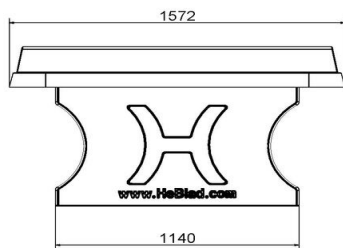

Varianten tafeltennistafels

Wanneer u gecharmeerd bent van deze uitvoering met afgeronde hoeken, maar de kleur past niet helemaal in de beoogde omgeving, bekijk dan ook eens de blauwe en de naturel uitvoering. Neigt u meer naar andere vormen? Dat kan! Naast de afgeronde hoeken, hebben we ook de klassieke uitvoering zonder afgeronde hoeken en zelfs ook een elegante ronde versie. In alle gevallen kiest u met de producten van HeBlad voor een duurzaam product. Neem gerust contact met ons op voor al uw vragen over onze producten!

** Bij aanschaf van een HeBlad pingpongtafel wordt gratis een setje batjes (4 batjes en 2 balletjes) meegeleverd.

Onze producten worden geleverd vanuit onze fabriek in Nederland.

HeBlad
www.HeBlad.com
PP.AR.GR
Gewicht ± 1360 KG

Specificaties Pingongtafel Afgerond Groen

Productcode	PP.AR.GR	Hoogte speelblad	76 cm
Kleur	Groen - RAL 6009	Nethoogte	14,75 cm
Afmetingen speelblad (L x B)	274 x 152 cm	Gewicht	1360 kg
Afmetingen onderkant speelblad	279 x 157 cm	Pootafstand	183 cm (hart op hart)
Dikte speelblad	8,4 cm		