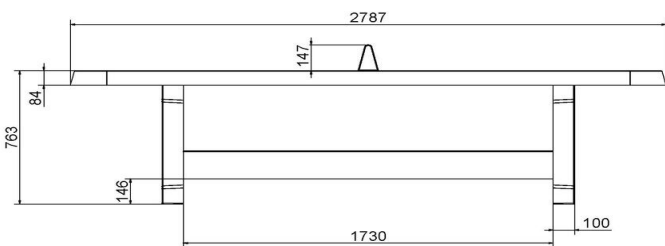

HeBlad
www.HeBlad.com
PP.AR.GR

Gewicht ± 1360 KG

Spécifications Pingpongtafel Afgerond Groen

Code de produit	PP.AR.GR	Hauteur de la table	76 cm
Couleur	Vert - RAL 6009	Hauteur du filet	14,75 cm
Dimensions plateau de jeu (L x l)	274 x 152 cm	Poids	1360 kg
Dimensions bas de plateau de jeu	279 x 157 cm	Écartement entre les pieds	183 cm (la distance de centre à centre)
Épaisseur plateau	8,4 cm		

Produits associés

Onze producten worden geleverd vanuit onze fabriek in Nederland.