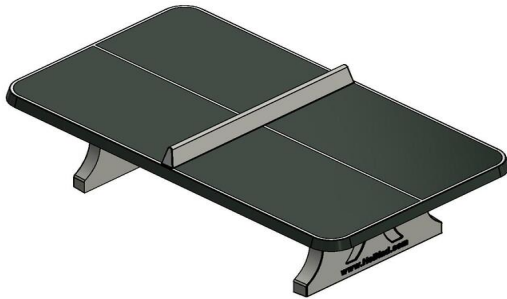

HeBlad
www.HeBlad.com
PP.AR.GR

Gewicht ± 1360 KG

Spécifications Pingpongtafel Afgerond Groen

Code de produit	PP.AR.GR	Hauteur de la table	76 cm
Couleur	Vert - RAL 6009	Hauteur du filet	14,75 cm
Dimensions plateau de jeu (L x l)	274 x 152 cm	Poids	1360 kg
Dimensions bas de plateau de jeu	279 x 157 cm	Écartement entre les pieds	183 cm (la distance de centre à centre)
Épaisseur plateau	8,4 cm		

Produits associés

Onze producten worden geleverd vanuit onze fabriek in Nederland.