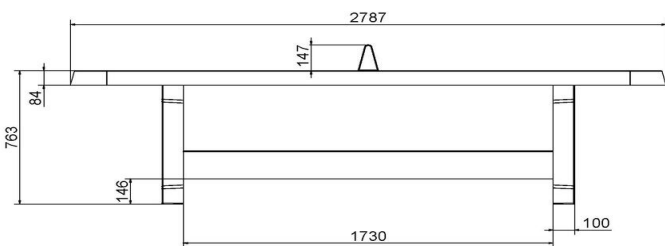

HeBlad
www.HeBlad.com
PP.AR.GR

Gewicht ± 1360 KG

Specificaties Pingpongtafel Afgerond Groen

Productcode	PP.AR.GR	Hoogte speelblad	76 cm
Kleur	Groen - RAL 6009	Nethoogte	14,75 cm
Afmetingen speelblad (L x B)	274 x 152 cm	Gewicht	1360 kg
Afmetingen onderkant speelblad	279 x 157 cm	Pootafstand	183 cm (hart op hart)
Dikte speelblad	8,4 cm		

Gerelateerde producten

Onze producten worden geleverd vanuit onze fabriek in Nederland.