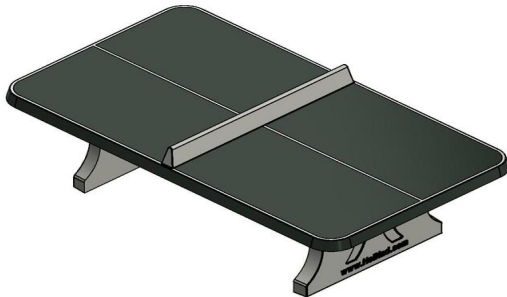

HeBlad
www.HeBlad.com
PP.AR.GR

Gewicht ± 1360 KG

Specificaties Pingpongtafel Afgerond Groen

Productcode	PP.AR.GR	Hoogte speelblad	76 cm
Kleur	Groen - RAL 6009	Nethoogte	14,75 cm
Afmetingen speelblad (L x B)	274 x 152 cm	Gewicht	1360 kg
Afmetingen onderkant speelblad	279 x 157 cm	Pootafstand	183 cm (hart op hart)
Dikte speelblad	8,4 cm		

Gerelateerde producten

Onze producten worden geleverd vanuit onze fabriek in Nederland.