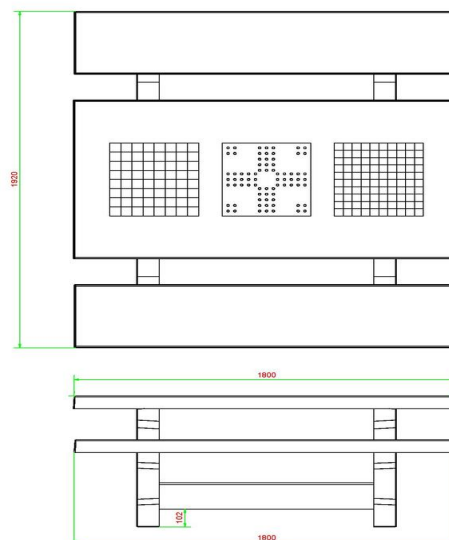

HeBlad
www.HeBlad.com
PS.STAB.GT.132

± 950 KG.

Spécifications Multi-Spellentafel (1-3-2) Standaard Antraciet-Beton

Code de produit	PS.STAB.GT.132	Epaisseur plateau de table	7 cm
Couleur	Béton anthracite	Hauteur d'assise	50 cm
Dimensions (L x P x H)	210 x 193 x 75 cm	Poids	950 kg
Dimensions du plateau de table (L x H)	110 x 90 cm	Matériel assise	Beton
Hauteur de la table	75 cm	Écartement entre les pieds	111 cm (la distance de centre à centre)

Produits associés

Onze producten worden geleverd vanuit onze fabriek in Nederland.