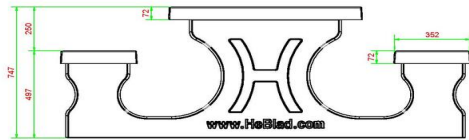

HeBlad
www.HeBlad.com
PS.STAB.GT.132
± 950 KG.

Specificaties Multi-Spellentafel (1-3-2) Standaard Antraciet-Beton

Productcode	PS.STAB.GT.132	Dikte tafelblad	7 cm
Kleur	Antraciet-Beton	Zithoogte	50 cm
Afmetingen (L x B x H)	210 x 193 x 75 cm	Gewicht	950 kg
Afmetingen tafelblad (L x B)	210 x 90 cm	Materiaal zitvlak	Beton
Hoogte tafelblad	75 cm	Pootafstand	111 cm (hart op hart)