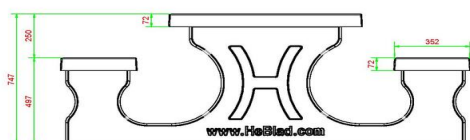

HeBlad
www.HeBlad.com
PS.STAB.GT.132

± 950 KG.

Spécifications Multi-Spellentafel (1-3-2) Standaard Antraciet-Beton

Code de produit	PS.STAB.GT.132	Epaisseur plateau de table	7 cm
Couleur	Béton anthracite	Hauteur d'assise	50 cm
Dimensions (L x P x H)	210 x 193 x 75 cm	Poids	950 kg
Dimensions du plateau de table (L x H)	110 x 90 cm	Matériel assise	Beton
Hauteur de la table	75 cm	Écartement entre les pieds	111 cm (la distance de centre à centre)