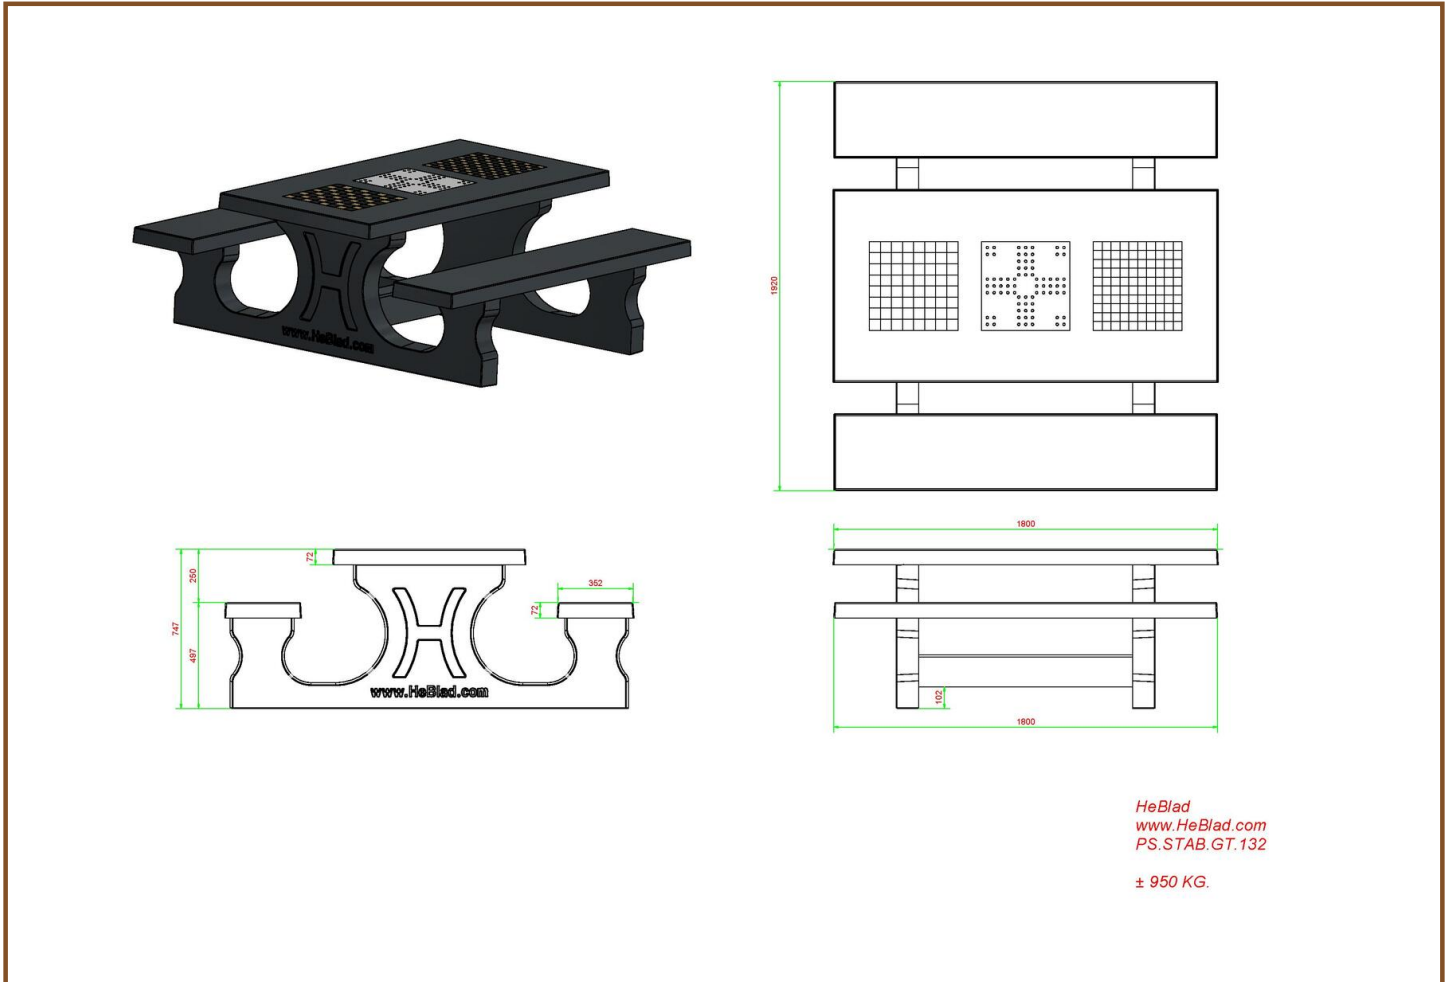

Specificaties Multi-Spellentafel (1-3-2) Standaard Antraciet-Beton

Productcode	PS.STAB.GT.132	Dikte tafelblad	7 cm
Kleur	Antraciet-Beton	Zithoogte	50 cm
Afmeting (L x B x H)	210 x 193 x 75 cm	Gewicht	950 kg
Afmeting tafelblad	210 x 90 cm	Materiaal zitvlak	Beton
Hoogte tafelblad	75 cm	Pootafstand	111 cm (hart op hart)

Onze producten worden geleverd vanuit onze fabriek in Nederland.

BTWnr. NL0063 43 818 B01 • KvK nr. 170 66 364

Rabobank De Kempen, Markt 7, 5531 BA Bladel (NL) • BIC code: RABONL2U • IBAN: NL 20 RABO 0107 5301 12

ING Bank N.V., Foreign Operations, PO Box 1800, 1000 BV Amsterdam (NL) • BIC code: INGBNL2A • IBAN: NL92 INGB 0008 8504 87