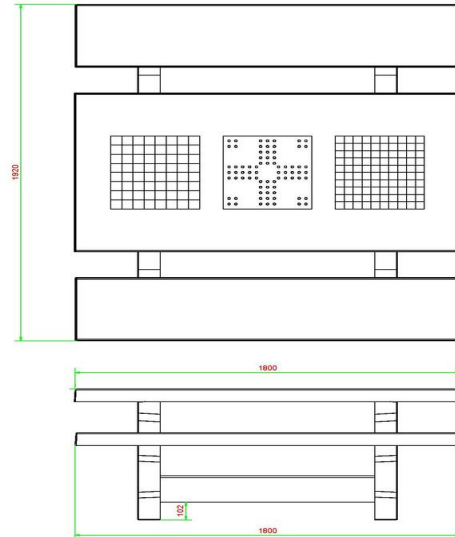

HeBlad
www.HeBlad.com
PS.STAB.GT.132
± 950 KG.

Specificaties Multi-Spellentafel (1-3-2) Standaard Antraciet-Beton

Productcode	PS.STAB.GT.132	Dikte tafelblad	7 cm
Kleur	Antraciet-Beton	Zithoogte	50 cm
Afmetingen (L x B x H)	210 x 193 x 75 cm	Gewicht	950 kg
Afmetingen tafelblad (L x B)	210 x 90 cm	Materiaal zitvlak	Beton
Hoogte tafelblad	75 cm	Pootafstand	111 cm (hart op hart)

Gerelateerde producten

Onze producten worden geleverd vanuit onze fabriek in Nederland.