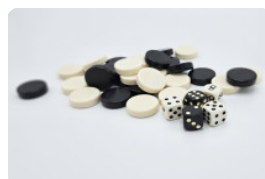

GT.BG.pieces