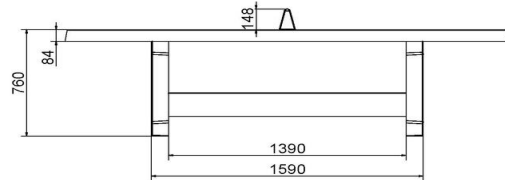

Waarom een onderplaat?

Combineer de ronde, betonnen pingpongtafel met een stevige onderplaat. De onderplaat verkleint de kans op uitglijden en maakt het onderhoud tevens een stuk eenvoudiger. Hierdoor hoeft u immers niet onder de tafel te maaien en er kan ook geen onkruid groeien. Onze onderplaten zijn verkrijgbaar in naturel beton of in antraciet beton. Onderplaten zijn altijd optioneel en dienen los besteld te worden, ze zitten niet in de prijs van de speltafel inbegrepen.

Onze producten worden geleverd vanuit onze fabriek in Nederland.

HeBlad
www.HeBlad.com
PP.R.NT

Gewicht ± 1570 KG

Specificaties Pingpongtafel Rond Naturel Beton

Productcode	PP.R.NT	Hoogte speelblad	76 cm
Kleur	Naturel Beton	Nethoogte	14,75 cm
Afmetingen speelblad (L x B)	ø 260 cm	Gewicht	1570 kg
Afmetingen onderkant speelblad	ø 264 cm	Pootafstand	149 cm (hart op hart)
Dikte speelblad	8,4 cm		