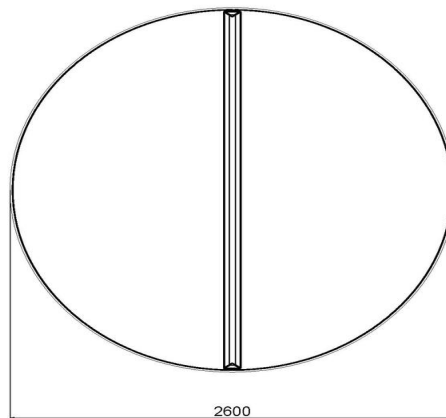

Waarom een onderplaat?

Combineer de ronde, betonnen pingpongtafel met een stevige onderplaat. De onderplaat verkleint de kans op uitglijden en maakt het onderhoud tevens een stuk eenvoudiger. Hierdoor hoeft u immers niet onder de tafel te maaien en er kan ook geen onkruid groeien. Onze onderplaten zijn verkrijgbaar in naturel beton of in antraciet beton. Onderplaten zijn altijd optioneel en dienen los besteld te worden, ze zitten niet in de prijs van de speltafel inbegrepen.

Onze producten worden geleverd vanuit onze fabriek in Nederland.

HeBlad
www.HeBlad.com
PP.R.NT
Gewicht ± 1570 KG

Spécifications Pingpongtafel Rond Naturel Beton

| | | | |
|-----------------------------------|---------------|----------------------------|---|
| Code de produit | PP.R.NT | Hauteur de la table | 76 cm |
| Couleur | Béton naturel | Hauteur du filet | 14,75 cm |
| Dimensions plateau de jeu (L x l) | ø 260 cm | Poids | 1570 kg |
| Dimensions bas de plateau de jeu | ø 264 cm | Écartement entre les pieds | 149 cm (la distance de centre à centre) |
| Épaisseur plateau | 8,4 cm | | |