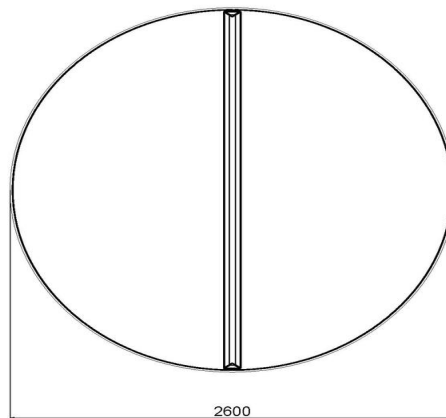

Waarom een onderplaat?

Combineer de ronde, betonnen pingpongtafel met een stevige onderplaat. De onderplaat verkleint de kans op uitglijden en maakt het onderhoud tevens een stuk eenvoudiger. Hierdoor hoeft u immers niet onder de tafel te maaien en er kan ook geen onkruid groeien. Onze onderplaten zijn verkrijgbaar in naturel beton of in antraciet beton. Onderplaten zijn altijd optioneel en dienen los besteld te worden, ze zitten niet in de prijs van de speltafel inbegrepen.

Onze producten worden geleverd vanuit onze fabriek in Nederland.

HeBlad
www.HeBlad.com
PP.R.NT
Gewicht ± 1570 KG

Spécifications Pingpongtafel Rond Naturel Beton

Code de produit	PP.R.NT	Hauteur de la table	76 cm
Couleur	Béton naturel	Hauteur du filet	14,75 cm
Dimensions plateau de jeu (L x l)	ø 260 cm	Poids	1570 kg
Dimensions bas de plateau de jeu	ø 264 cm	Écartement entre les pieds	149 cm (la distance de centre à centre)
Épaisseur plateau	8,4 cm		