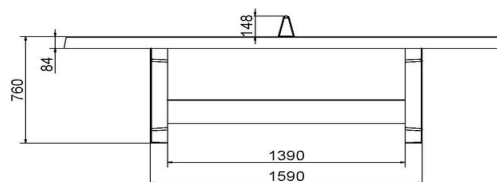

Waarom een onderplaat?

Combineer de ronde, betonnen pingpongtafel met een stevige onderplaat. De onderplaat verkleint de kans op uitglijden en maakt het onderhoud tevens een stuk eenvoudiger. Hierdoor hoeft u immers niet onder de tafel te maaien en er kan ook geen onkruid groeien. Onze onderplaten zijn verkrijgbaar in naturel beton of in antraciet beton. Onderplaten zijn altijd optioneel en dienen los besteld te worden, ze zitten niet in de prijs van de speltafel inbegrepen.

Onze producten worden geleverd vanuit onze fabriek in Nederland.

HeBlad
www.HeBlad.com
PP.R.NT
Gewicht ± 1570 KG

Spécifications Pingpongtafel Rond Naturel Beton

| | | | |
|-----------------------------------|---------------|----------------------------|---|
| Code de produit | PP.R.NT | Hauteur de la table | 76 cm |
| Couleur | Béton naturel | Hauteur du filet | 14,75 cm |
| Dimensions plateau de jeu (L x l) | ø 260 cm | Poids | 1570 kg |
| Dimensions bas de plateau de jeu | ø 264 cm | Écartement entre les pieds | 149 cm (la distance de centre à centre) |
| Épaisseur plateau | 8,4 cm | | |