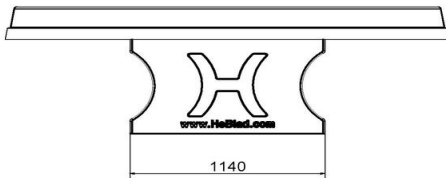

Waarom een onderplaat?

Combineer de ronde, betonnen pingpongtafel met een stevige onderplaat. De onderplaat verkleint de kans op uitglijden en maakt het onderhoud tevens een stuk eenvoudiger. Hierdoor hoeft u immers niet onder de tafel te maaien en er kan ook geen onkruid groeien. Onze onderplaten zijn verkrijgbaar in naturel beton of in antraciet beton. Onderplaten zijn altijd optioneel en dienen los besteld te worden, ze zitten niet in de prijs van de speltafel inbegrepen.

Onze producten worden geleverd vanuit onze fabriek in Nederland.

HeBlad
www.HeBlad.com
PP.R.NT

Gewicht ± 1570 KG

Specificaties Pingpongtafel Rond Naturel Beton

Productcode	PP.R.NT	Hoogte speelblad	76 cm
Kleur	Naturel Beton	Nethoogte	14,75 cm
Afmetingen speelblad (L x B)	ø 260 cm	Gewicht	1570 kg
Afmetingen onderkant speelblad	ø 264 cm	Pootafstand	149 cm (hart op hart)
Dikte speelblad	8,4 cm		