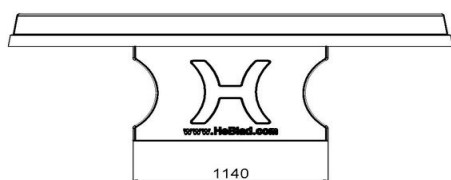

Waarom een onderplaat?

Combineer de ronde, betonnen pingpongtafel met een stevige onderplaat. De onderplaat verkleint de kans op uitglijden en maakt het onderhoud tevens een stuk eenvoudiger. Hierdoor hoeft u immers niet onder de tafel te maaien en er kan ook geen onkruid groeien. Onze onderplaten zijn verkrijgbaar in naturel beton of in antraciet beton. Onderplaten zijn altijd optioneel en dienen los besteld te worden, ze zitten niet in de prijs van de speltafel inbegrepen.

Onze producten worden geleverd vanuit onze fabriek in Nederland.

HeBlad
www.HeBlad.com
PP.R.NT
Gewicht ± 1570 KG

Spécifications Pingpongtafel Rond Naturel Beton

| | | | |
|-----------------------------------|---------------|----------------------------|---|
| Code de produit | PP.R.NT | Hauteur de la table | 76 cm |
| Couleur | Béton naturel | Hauteur du filet | 14,75 cm |
| Dimensions plateau de jeu (L x l) | ø 260 cm | Poids | 1570 kg |
| Dimensions bas de plateau de jeu | ø 264 cm | Écartement entre les pieds | 149 cm (la distance de centre à centre) |
| Épaisseur plateau | 8,4 cm | | |