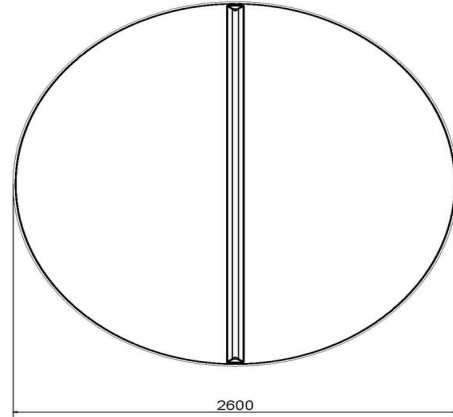

Waarom een onderplaat?

Combineer de ronde, betonnen pingpongtafel met een stevige onderplaat. De onderplaat verkleint de kans op uitglijden en maakt het onderhoud tevens een stuk eenvoudiger. Hierdoor hoeft u immers niet onder de tafel te maaien en er kan ook geen onkruid groeien. Onze onderplaten zijn verkrijgbaar in naturel beton of in antraciet beton. Onderplaten zijn altijd optioneel en dienen los besteld te worden, ze zitten niet in de prijs van de speltafel inbegrepen.

Onze producten worden geleverd vanuit onze fabriek in Nederland.

HeBlad
www.HeBlad.com
PP.R.NT

Gewicht ± 1570 KG

Specificaties Pingpongtafel Rond Naturel Beton

Productcode	PP.R.NT	Hoogte speelblad	76 cm
Kleur	Naturel Beton	Nethoogte	14,75 cm
Afmetingen speelblad (L x B)	ø 260 cm	Gewicht	1570 kg
Afmetingen onderkant speelblad	ø 264 cm	Pootafstand	149 cm (hart op hart)
Dikte speelblad	8,4 cm		