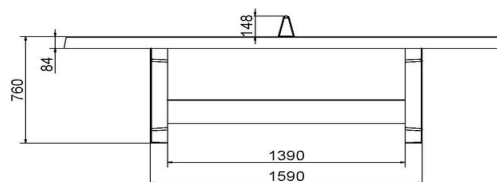

Waarom een onderplaat?

Combineer de ronde, betonnen pingpongtafel met een stevige onderplaat. De onderplaat verkleint de kans op uitglijden en maakt het onderhoud tevens een stuk eenvoudiger. Hierdoor hoeft u immers niet onder de tafel te maaien en er kan ook geen onkruid groeien. Onze onderplaten zijn verkrijgbaar in naturel beton of in antraciet beton. Onderplaten zijn altijd optioneel en dienen los besteld te worden, ze zitten niet in de prijs van de speltafel inbegrepen.

Onze producten worden geleverd vanuit onze fabriek in Nederland.

HeBlad
www.HeBlad.com
PP.R.NT
Gewicht ± 1570 KG

Spécifications Pingpongtafel Rond Naturel Beton

Code de produit	PP.R.NT	Hauteur de la table	76 cm
Couleur	Béton naturel	Hauteur du filet	14,75 cm
Dimensions plateau de jeu (L x l)	ø 260 cm	Poids	1570 kg
Dimensions bas de plateau de jeu	ø 264 cm	Écartement entre les pieds	149 cm (la distance de centre à centre)
Épaisseur plateau	8,4 cm		