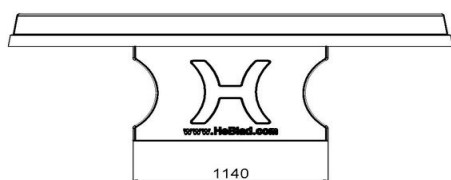

Waarom een onderplaat?

Combineer de ronde, betonnen pingpongtafel met een stevige onderplaat. De onderplaat verkleint de kans op uitglijden en maakt het onderhoud tevens een stuk eenvoudiger. Hierdoor hoeft u immers niet onder de tafel te maaien en er kan ook geen onkruid groeien. Onze onderplaten zijn verkrijgbaar in naturel beton of in antraciet beton. Onderplaten zijn altijd optioneel en dienen los besteld te worden, ze zitten niet in de prijs van de speltafel inbegrepen.

Onze producten worden geleverd vanuit onze fabriek in Nederland.

HeBlad
www.HeBlad.com
PP.R.NT
Gewicht ± 1570 KG

Spécifications Pingpongtafel Rond Naturel Beton

Code de produit	PP.R.NT	Hauteur de la table	76 cm
Couleur	Béton naturel	Hauteur du filet	14,75 cm
Dimensions plateau de jeu (L x l)	ø 260 cm	Poids	1570 kg
Dimensions bas de plateau de jeu	ø 264 cm	Écartement entre les pieds	149 cm (la distance de centre à centre)
Épaisseur plateau	8,4 cm		