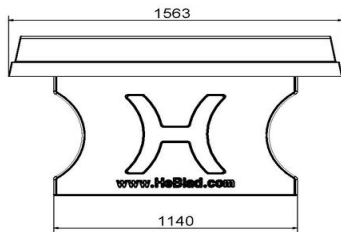

HeBlad
www.HeBlad.com
PP.NT
Gewicht ± 1360 KG

Spécifications Pingpongtafel Naturel Beton

Code de produit	PP.NT	Hauteur de la table	76 cm
Couleur	Béton naturel	Hauteur du filet	14,75 cm
Dimensions plateau de jeu (L x l)	274 x 152 cm	Poids	1360 kg
Dimensions bas de plateau de jeu	278 x 156 cm	Écartement entre les pieds	183 cm (la distance de centre à centre)
Épaisseur plateau	8,4 cm