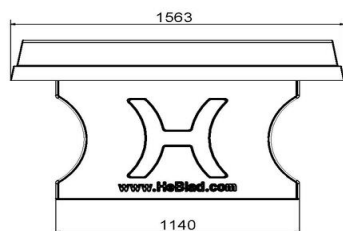

22 december 2024 - Prijswijzigingen voorbehouden

Onze producten worden geleverd vanuit onze fabriek in Nederland.

pingongtafel zijn gemaakt uit één stuk beton en hebben dezelfde robuustheid en stevigheid. U kunt de betonnen tafeltennistafel naturel beton eenvoudig online bestellen, dit geldt ook voor de andere varianten.

Onze producten worden geleverd vanuit onze fabriek in Nederland.

HeBlad
www.HeBlad.com
PP.NT

Gewicht ± 1360 KG

Specificaties Pingpongtafel Naturel Beton

Productcode	PP.NT	Hoogte speelblad	76 cm
Kleur	Naturel Beton	Nethoogte	14,75 cm
Afmetingen speelblad (L x B)	274 x 152 cm	Gewicht	1360 kg
Afmetingen onderkant speelblad	278 x 156 cm	Pootafstand	183 cm (hart op hart)
Dikte speelblad	8,4 cm		