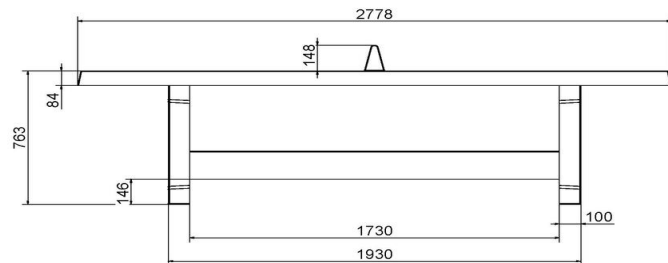

Onze producten worden geleverd vanuit onze fabriek in Nederland.

HeBlad
www.HeBlad.com
PP.NT
Gewicht ± 1360 KG

Spécifications Pingpongtafel Naturel Beton

Code de produit	PP.NT	Hauteur de la table	76 cm
Couleur	Béton naturel	Hauteur du filet	14,75 cm
Dimensions plateau de jeu (L x l)	274 x 152 cm	Poids	1360 kg
Dimensions bas de plateau de jeu	278 x 156 cm	Écartement entre les pieds	183 cm (la distance de centre à centre)
Épaisseur plateau	8,4 cm		