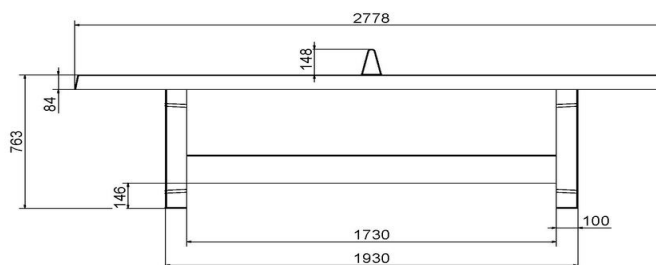

Onze producten worden geleverd vanuit onze fabriek in Nederland.

HeBlad
www.HeBlad.com
PP.NT

Gewicht ± 1360 KG

Specificaties Pingpongtafel Naturel Beton

Productcode	PP.NT	Hoogte speelblad	76 cm
Kleur	Naturel Beton	Nethoogte	14,75 cm
Afmetingen speelblad (L x B)	274 x 152 cm	Gewicht	1360 kg
Afmetingen onderkant speelblad	278 x 156 cm	Pootafstand	183 cm (hart op hart)
Dikte speelblad	8,4 cm		