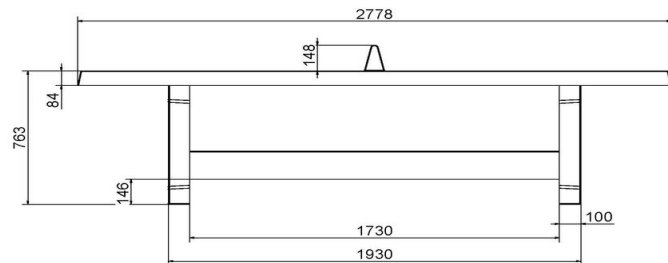

HeBlad
www.HeBlad.com
PP.NT
Gewicht ± 1360 KG

Spécifications Pingpongtafel Naturel Beton

Code de produit	PP.NT	Hauteur de la table	76 cm
Couleur	Béton naturel	Hauteur du filet	14,75 cm
Dimensions plateau de jeu (L x l)	274 x 152 cm	Poids	1360 kg
Dimensions bas de plateau de jeu	278 x 156 cm	Écartement entre les pieds	183 cm (la distance de centre à centre)
Épaisseur plateau	8,4 cm		

Produits associés

Onze producten worden geleverd vanuit onze fabriek in Nederland.