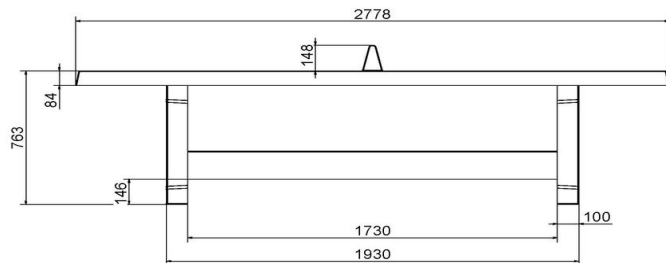

Onze producten worden geleverd vanuit onze fabriek in Nederland.

HeBlad
www.HeBlad.com
PP.NT
Gewicht ± 1360 KG

Spécifications Pingpongtafel Naturel Beton

Code de produit	PP.NT	Hauteur de la table	76 cm
Couleur	Béton naturel	Hauteur du filet	14,75 cm
Dimensions plateau de jeu (L x l)	274 x 152 cm	Poids	1360 kg
Dimensions bas de plateau de jeu	278 x 156 cm	Écartement entre les pieds	183 cm (la distance de centre à centre)
Épaisseur plateau	8,4 cm		