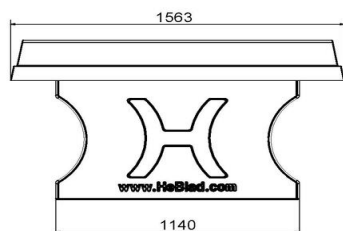

pingpongtafel zijn gemaakt uit één stuk beton en hebben dezelfde robuustheid en stevigheid. U kunt de betonnen tafeltennistafel naturel beton eenvoudig online bestellen, dit geldt ook voor de andere varianten.

Onze producten worden geleverd vanuit onze fabriek in Nederland.

HeBlad
www.HeBlad.com
PP.NT

Gewicht ± 1360 KG

Specificaties Pingpongtafel Naturel Beton

Productcode	PP.NT	Hoogte speelblad	76 cm
Kleur	Naturel Beton	Nethoogte	14,75 cm
Afmetingen speelblad (L x B)	274 x 152 cm	Gewicht	1360 kg
Afmetingen onderkant speelblad	278 x 156 cm	Pootafstand	183 cm (hart op hart)
Dikte speelblad	8,4 cm		