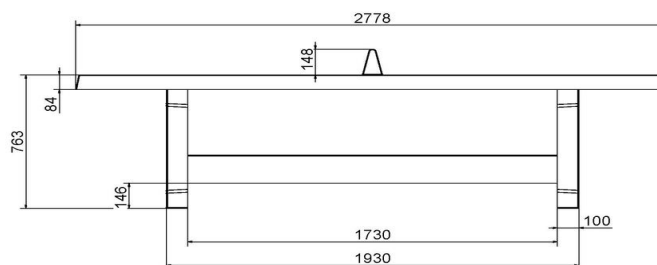

Onze producten worden geleverd vanuit onze fabriek in Nederland.

HeBlad
www.HeBlad.com
PP.NT

Gewicht ± 1360 KG

Specificaties Pingpongtafel Naturel Beton

Productcode	PP.NT	Hoogte speelblad	76 cm
Kleur	Naturel Beton	Nethoogte	14,75 cm
Afmetingen speelblad (L x B)	274 x 152 cm	Gewicht	1360 kg
Afmetingen onderkant speelblad	278 x 156 cm	Pootafstand	183 cm (hart op hart)
Dikte speelblad	8,4 cm		