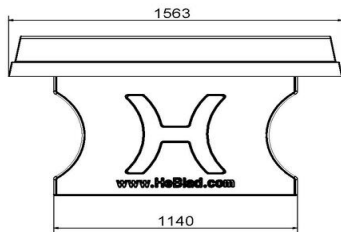

pingpongtafel zijn gemaakt uit één stuk beton en hebben dezelfde robuustheid en stevigheid. U kunt de betonnen tafeltennistafel naturel beton eenvoudig online bestellen, dit geldt ook voor de andere varianten.

Onze producten worden geleverd vanuit onze fabriek in Nederland.

HeBlad
www.HeBlad.com
PP.NT
Gewicht ± 1360 KG

Spécifications Pingpongtafel Naturel Beton

Code de produit	PP.NT	Hauteur de la table	76 cm
Couleur	Béton naturel	Hauteur du filet	14,75 cm
Dimensions plateau de jeu (L x l)	274 x 152 cm	Poids	1360 kg
Dimensions bas de plateau de jeu	278 x 156 cm	Écartement entre les pieds	183 cm (la distance de centre à centre)
Épaisseur plateau	8,4 cm		