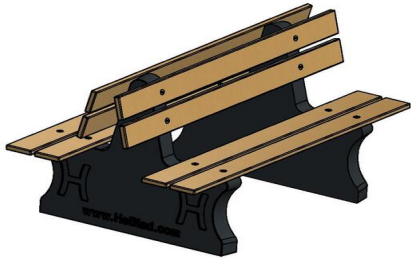

HeBlad
www.HeBlad.com
BB.PBAB.DUO
±350 KG

Spécifications Parkbank Duo Antraciet-Beton

Code de produit	BB.PBAB.DUO	Matériel assise	Bambou
Couleur	Béton anthracite	Coin d'assise	103 degrés
Dimensions (L x P x H)	180 x 106 x 94 cm	Nombre d'assises	8
Hauteur d'assise	50 cm	Poids	350 kg
Dimensions assise	180 x 30 cm	Écartement entre les pieds	111 cm (la distance de centre à centre)