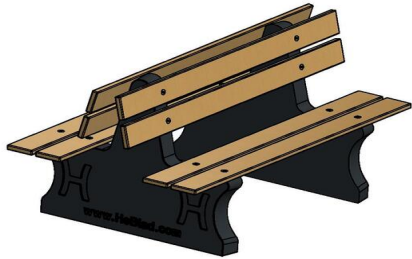

HeBlad
www.HeBlad.com
BB.PBAB.DUO
±350 KG

Spécifications Parkbank Duo Antraciet-Beton

Code de produit	BB.PBAB.DUO	Matériel assise	Bambou
Couleur	Béton anthracite	Coin d'assise	103 degrés
Dimensions (L x P x H)	180 x 106 x 94 cm	Nombre d'assises	8
Hauteur d'assise	50 cm	Poids	350 kg
Dimensions assise	180 x 30 cm	Écartement entre les pieds	111 cm (la distance de centre à centre)