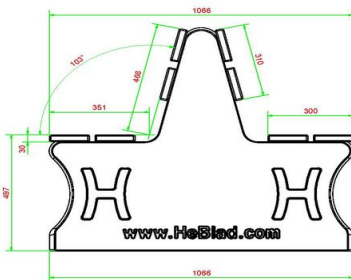

Onze producten worden geleverd vanuit onze fabriek in Nederland.

HeBlad
www.HeBlad.com
BB.PBAB.DUO
±350 KG

Spécifications Parkbank Duo Antraciet-Beton

Code de produit	BB.PBAB.DUO	Matériel assise	Bambou
Couleur	Béton anthracite	Coin d'assise	103 degrés
Dimensions (L x P x H)	180 x 106 x 94 cm	Nombre d'assises	8
Hauteur d'assise	50 cm	Poids	350 kg
Dimensions assise	180 x 30 cm	Écartement entre les pieds	111 cm (la distance de centre à centre)