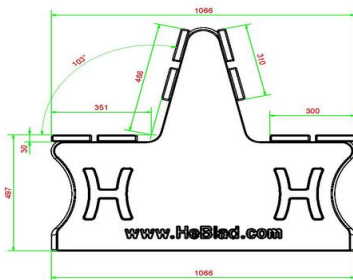

HeBlad
www.HeBlad.com
BB.PBAB.DUO
±350 KG

Spécifications Parkbank Duo Antraciet-Beton

Code de produit	BB.PBAB.DUO	Matériel assise	Bambou
Couleur	Béton anthracite	Coin d'assise	103 degrés
Dimensions (L x P x H)	180 x 106 x 94 cm	Nombre d'assises	8
Hauteur d'assise	50 cm	Poids	350 kg
Dimensions assise	180 x 30 cm	Écartement entre les pieds	111 cm (la distance de centre à centre)