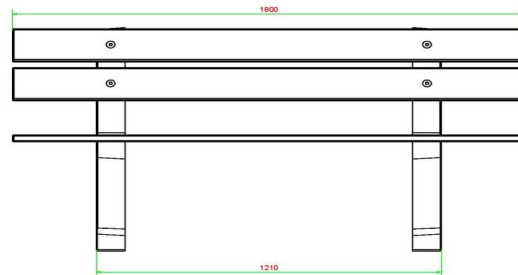

HeBlad
www.HeBlad.com
BB.PBAB.DUO
±350 KG

Spécifications Parkbank Duo Antraciet-Beton

Code de produit	BB.PBAB.DUO	Matériel assise	Bambou
Couleur	Béton anthracite	Coin d'assise	103 degrés
Dimensions (L x P x H)	180 x 106 x 94 cm	Nombre d'assises	8
Hauteur d'assise	50 cm	Poids	350 kg
Dimensions assise	180 x 30 cm	Écartement entre les pieds	111 cm (la distance de centre à centre)

Produits associés

Onze producten worden geleverd vanuit onze fabriek in Nederland.