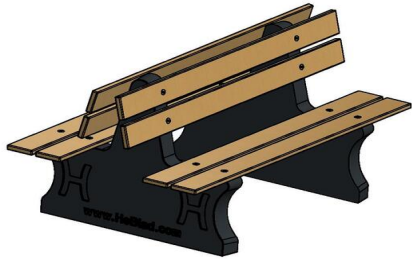

HeBlad
www.HeBlad.com
BB.PBAB.DUO
±350 KG

Specificaties Parkbank Duo Antraciet-Beton

Productcode	BB.PBAB.DUO	Materiaal zitvlak	Bamboe
Kleur	Antraciet-Beton	Zithoek	103 graden
Afmetingen (L x B x H)	180 x 106 x 94 cm	Aantal zitplaatsen	8
Zithoogte	50 cm	Gewicht	350 kg
Afmetingen zitvlak	180 x 30 cm	Pootafstand	111 cm (hart op hart)