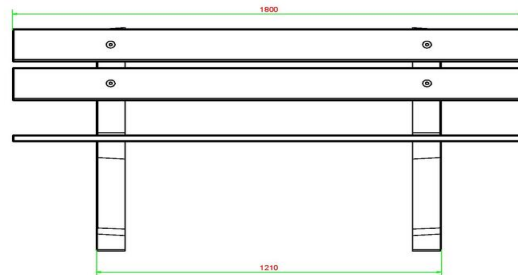

Onze producten worden geleverd vanuit onze fabriek in Nederland.

HeBlad
www.HeBlad.com
BB.PBAB.DUO
±350 KG

Spécifications Parkbank Duo Antraciet-Beton

Code de produit	BB.PBAB.DUO	Matériel assise	Bambou
Couleur	Béton anthracite	Coin d'assise	103 degrés
Dimensions (L x P x H)	180 x 106 x 94 cm	Nombre d'assises	8
Hauteur d'assise	50 cm	Poids	350 kg
Dimensions assise	180 x 30 cm	Écartement entre les pieds	111 cm (la distance de centre à centre)