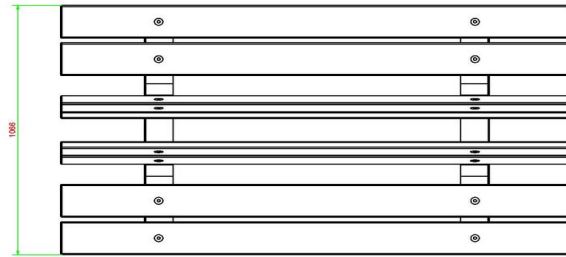

Onze producten worden geleverd vanuit onze fabriek in Nederland.

HeBlad staat bekend om de degelijke pingpongtafels. Deze zijn gemaakt uit één stuk beton en vindt u op veel schoolpleinen en campings. De pingpongtafel antraciet beton kleurt perfect bij de betonnen parkbank met duozit antraciet beton. Deze tafel biedt het spelplezier wat u van een pingpongtafel mag verwachten, maar heeft een rustige natuurlijke uitstraling. Voor iets meer veiligheid is de pingpongtafel afgerond antraciet beton de beste optie. De afgeronde hoeken zijn speciaal ontworpen om vervelende ongelukjes te voorkomen. Om met meerderen tegelijk het tafeltennisspel te kunnen spelen heeft HeBlad de pingpongtafel rond antraciet beton ontworpen. Deze staat garant voor een diversiteit aan spelmogelijkheden.

Onze producten worden geleverd vanuit onze fabriek in Nederland.

HeBlad
www.HeBlad.com
BB.PBAB.DUO
±350 KG

Spécifications Parkbank Duo Antraciet-Beton

Code de produit	BB.PBAB.DUO	Matériel assise	Bambou
Couleur	Béton anthracite	Coin d'assise	103 degrés
Dimensions (L x P x H)	180 x 106 x 94 cm	Nombre d'assises	8
Hauteur d'assise	50 cm	Poids	350 kg
Dimensions assise	180 x 30 cm	Écartement entre les pieds	111 cm (la distance de centre à centre)