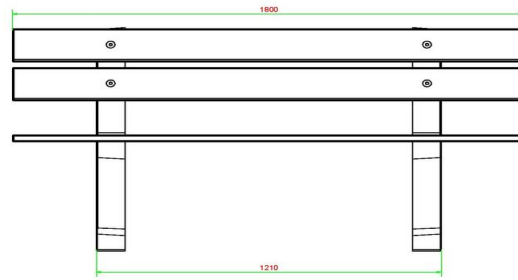

HeBlad
www.HeBlad.com
BB.PBAB.DUO
±350 KG

Specificaties Parkbank Duo Antraciet-Beton

Productcode	BB.PBAB.DUO	Materiaal zitvlak	Bamboe
Kleur	Antraciet-Beton	Zithoek	103 graden
Afmetingen (L x B x H)	180 x 106 x 94 cm	Aantal zitplaatsen	8
Zithoogte	50 cm	Gewicht	350 kg
Afmetingen zitvlak	180 x 30 cm	Pootafstand	111 cm (hart op hart)

Gerelateerde producten

Onze producten worden geleverd vanuit onze fabriek in Nederland.