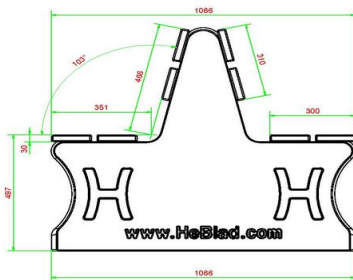

HeBlad
www.HeBlad.com
BB.PBAB.DUO
±350 KG

Specificaties Parkbank Duo Antraciet-Beton

Productcode	BB.PBAB.DUO	Materiaal zitvlak	Bamboe
Kleur	Antraciet-Beton	Zithoek	103 graden
Afmetingen (L x B x H)	180 x 106 x 94 cm	Aantal zitplaatsen	8
Zithoogte	50 cm	Gewicht	350 kg
Afmetingen zitvlak	180 x 30 cm	Pootafstand	111 cm (hart op hart)