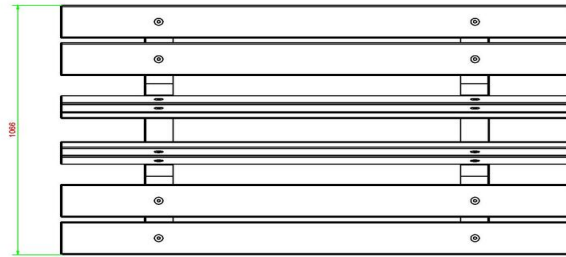

HeBlad
www.HeBlad.com
BB.PBAB.DUO
±350 KG

Spécifications Parkbank Duo Antraciet-Beton

Code de produit	BB.PBAB.DUO	Matériel assise	Bambou
Couleur	Béton anthracite	Coin d'assise	103 degrés
Dimensions (L x P x H)	180 x 106 x 94 cm	Nombre d'assises	8
Hauteur d'assise	50 cm	Poids	350 kg
Dimensions assise	180 x 30 cm	Écartement entre les pieds	111 cm (la distance de centre à centre)

Produits associés

Onze producten worden geleverd vanuit onze fabriek in Nederland.