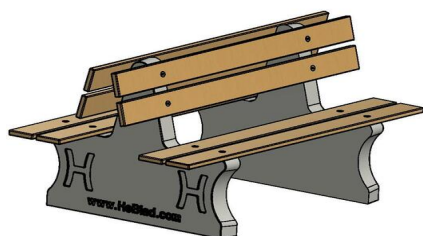

HeBlad
www.HeBlad.com
BB.PB.DUO

±350 KG

Specificaties Parkbank Duo in Naturel Beton

Productcode	BB.PB.DUO	Materiaal zitvlak	Bamboe
Kleur	Naturel Beton	Zithoek	103 graden
Afmetingen (L x B x H)	180 x 106 x 94 cm	Aantal zitplaatsen	8
Zithoogte	50 cm	Gewicht	350 kg
Afmetingen zitvlak	180 x 30 cm	Pootafstand	111 cm (hart op hart)