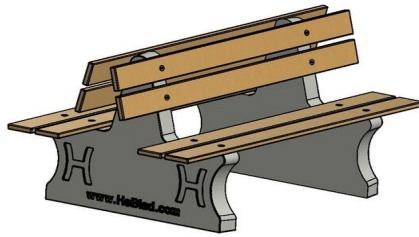

HeBlad
www.HeBlad.com
BB.PB.DUO

±350 KG

Spécifications Parkbank Duo in Naturel Beton

Code de produit	BB.PB.DUO	Matériel assise	Bambou
Couleur	Béton naturel	Coin d'assise	103 degrés
Dimensions (L x P x H)	180 x 106 x 94 cm	Nombre d'assises	8
Hauteur d'assise	50 cm	Poids	350 kg
Dimensions assise	180 x 30 cm	Écartement entre les pieds	111 cm (la distance de centre à centre)