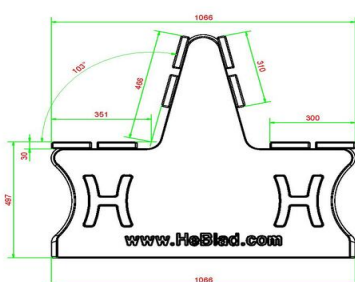

HeBlad
www.HeBlad.com
BB.PB.DUO

±350 KG

Specificaties Parkbank Duo in Naturel Beton

Productcode	BB.PB.DUO	Materiaal zitvlak	Bamboe
Kleur	Naturel Beton	Zithoek	103 graden
Afmetingen (L x B x H)	180 x 106 x 94 cm	Aantal zitplaatsen	8
Zithoogte	50 cm	Gewicht	350 kg
Afmetingen zitvlak	180 x 30 cm	Pootafstand	111 cm (hart op hart)