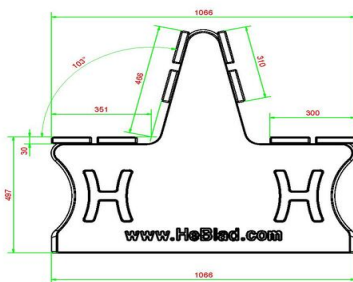

HeBlad
www.HeBlad.com
BB.PB.DUO
±350 KG

Spécifications Parkbank Duo in Naturel Beton

Code de produit	BB.PB.DUO	Matériel assise	Bambou
Couleur	Béton naturel	Coin d'assise	103 degrés
Dimensions (L x P x H)	180 x 106 x 94 cm	Nombre d'assises	8
Hauteur d'assise	50 cm	Poids	350 kg
Dimensions assise	180 x 30 cm	Écartement entre les pieds	111 cm (la distance de centre à centre)