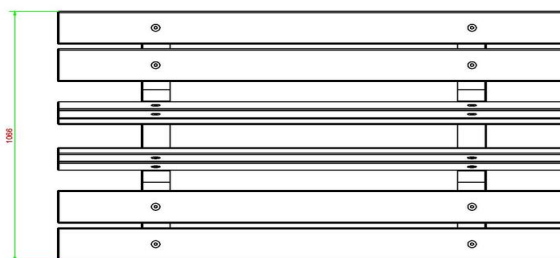

HeBlad
www.HeBlad.com
BB.PB.DUO

±350 KG

Specificaties Parkbank Duo in Naturel Beton

Productcode	BB.PB.DUO	Materiaal zitvlak	Bamboe
Kleur	Naturel Beton	Zithoek	103 graden
Afmetingen (L x B x H)	180 x 106 x 94 cm	Aantal zitplaatsen	8
Zithoogte	50 cm	Gewicht	350 kg
Afmetingen zitvlak	180 x 30 cm	Pootafstand	111 cm (hart op hart)

Gerelateerde producten

Onze producten worden geleverd vanuit onze fabriek in Nederland.