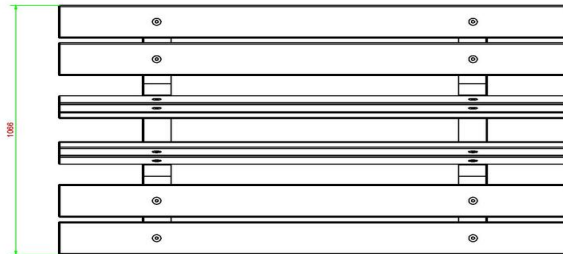

HeBlad
www.HeBlad.com
BB.PB.DUO
±350 KG

Spécifications Parkbank Duo in Naturel Beton

Code de produit	BB.PB.DUO	Matériel assise	Bambou
Couleur	Béton naturel	Coin d'assise	103 degrés
Dimensions (L x P x H)	180 x 106 x 94 cm	Nombre d'assises	8
Hauteur d'assise	50 cm	Poids	350 kg
Dimensions assise	180 x 30 cm	Écartement entre les pieds	111 cm (la distance de centre à centre)

Produits associés

Onze producten worden geleverd vanuit onze fabriek in Nederland.