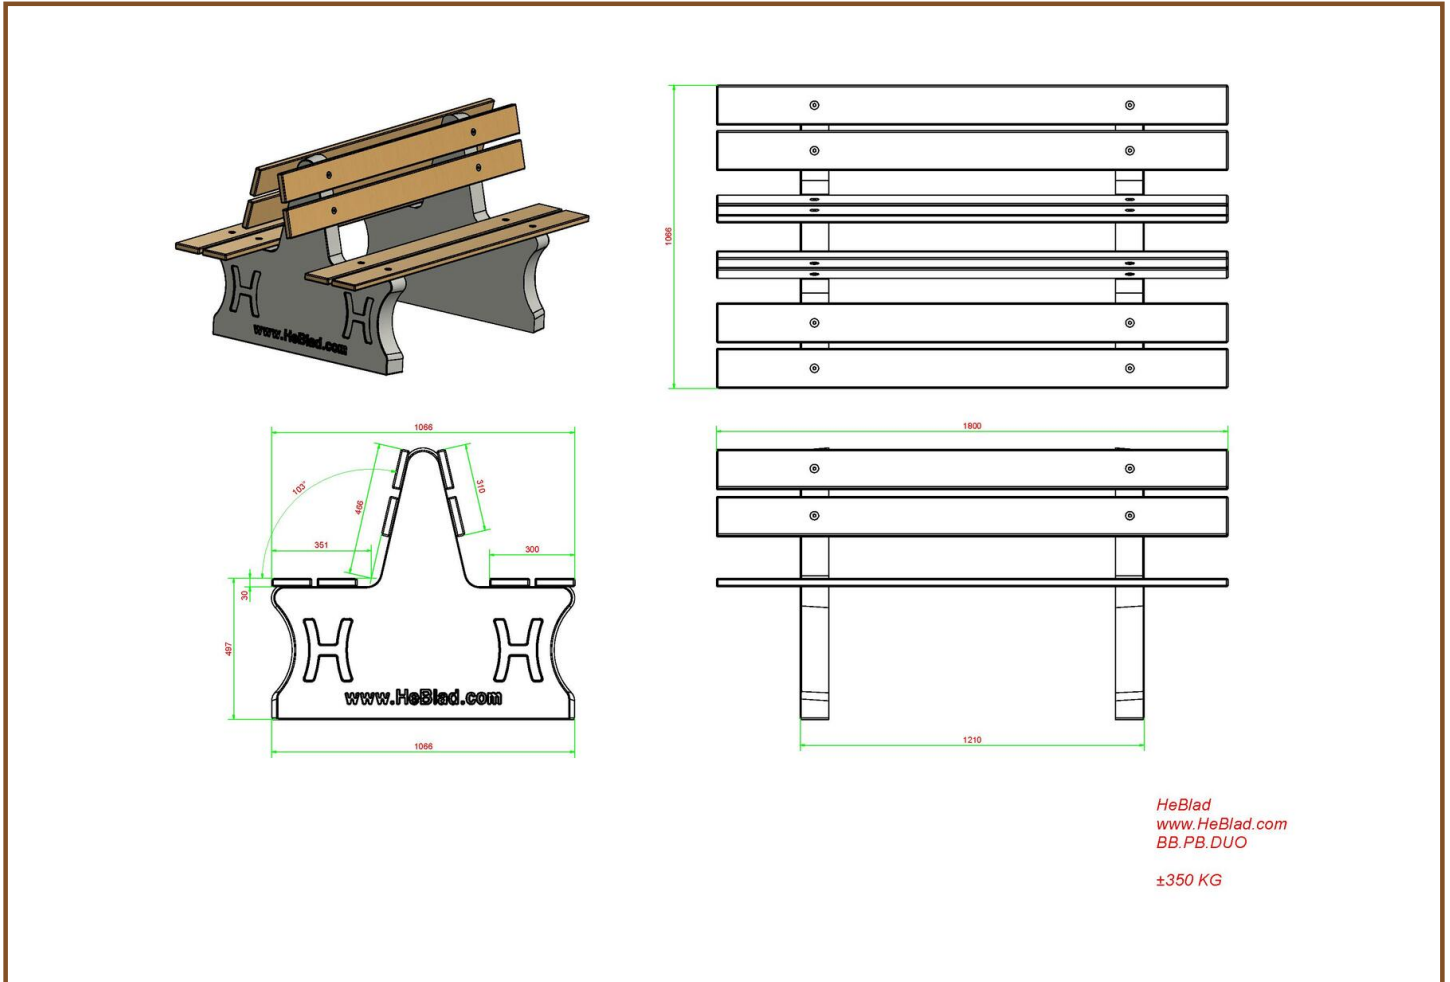

## Specificaties Parkbank Duo in Naturel Beton

Productcode	BB.PB.DUO	Zithoek	103 graden
Kleur	Naturel Beton	Gewicht	350 kg
Afmeting (L x B x H)	180 x 106 x 94 cm	Materiaal zitvlak	Bamboe
Zithoogte	49,7 cm	Aantal zitplaatsen	8