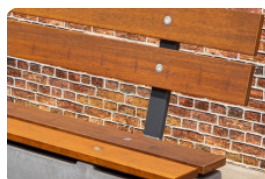

PS.Plank

Onze producten worden geleverd vanuit onze fabriek in Nederland.