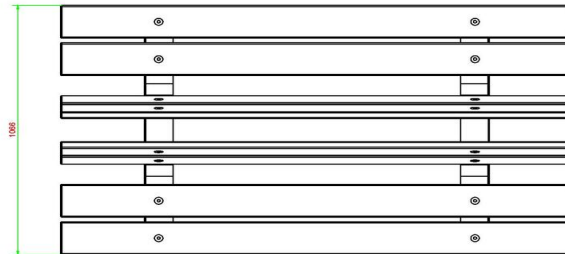

HeBlad
www.HeBlad.com
BB.PB.DUO

±350 KG

Spécifications Parkbank Duo in Naturel Beton

Code de produit	BB.PB.DUO	Matériel assise	Bambou
Couleur	Béton naturel	Coin d'assise	103 degrés
Dimensions (L x P x H)	180 x 106 x 94 cm	Nombre d'assises	8
Hauteur d'assise	50 cm	Poids	350 kg
Dimensions assise	180 x 30 cm	Écartement entre les pieds	111 cm (la distance de centre à centre)

Produits associés

Onze producten worden geleverd vanuit onze fabriek in Nederland.