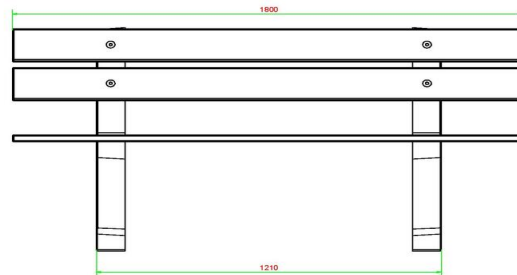

HeBlad
www.HeBlad.com
BB.PB.DUO

±350 KG

Spécifications Parkbank Duo in Naturel Beton

Code de produit	BB.PB.DUO	Matériel assise	Bambou
Couleur	Béton naturel	Coin d'assise	103 degrés
Dimensions (L x P x H)	180 x 106 x 94 cm	Nombre d'assises	8
Hauteur d'assise	50 cm	Poids	350 kg
Dimensions assise	180 x 30 cm	Écartement entre les pieds	111 cm (la distance de centre à centre)

Produits associés

Onze producten worden geleverd vanuit onze fabriek in Nederland.