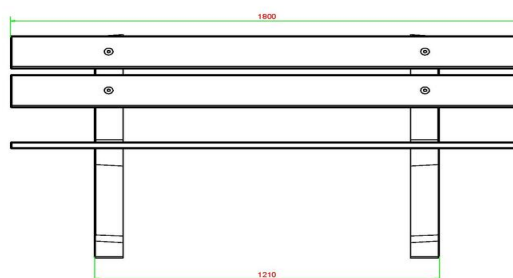

HeBlad
www.HeBlad.com
BB.PB.DUO

±350 KG

Specificaties Parkbank Duo in Naturel Beton

Productcode	BB.PB.DUO	Materiaal zitvlak	Bamboe
Kleur	Naturel Beton	Zithoek	103 graden
Afmetingen (L x B x H)	180 x 106 x 94 cm	Aantal zitplaatsen	8
Zithoogte	50 cm	Gewicht	350 kg
Afmetingen zitvlak	180 x 30 cm	Pootafstand	111 cm (hart op hart)

Gerelateerde producten

Onze producten worden geleverd vanuit onze fabriek in Nederland.