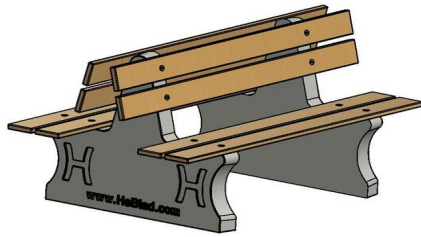

HeBlad
www.HeBlad.com
BB.PB.DUO
±350 KG

Specificaties Parkbank Duo in Naturel Beton

Productcode	BB.PB.DUO	Materiaal zitvlak	Bamboe
Kleur	Naturel Beton	Zithoek	103 graden
Afmetingen (L x B x H)	180 x 106 x 94 cm	Aantal zitplaatsen	8
Zithoogte	50 cm	Gewicht	350 kg
Afmetingen zitvlak	180 x 30 cm	Pootafstand	111 cm (hart op hart)