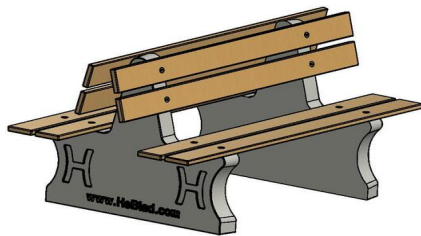

HeBlad
www.HeBlad.com
BB.PB.DUO
±350 KG

Spécifications Parkbank Duo in Naturel Beton

Code de produit	BB.PB.DUO	Matériel assise	Bambou
Couleur	Béton naturel	Coin d'assise	103 degrés
Dimensions (L x P x H)	180 x 106 x 94 cm	Nombre d'assises	8
Hauteur d'assise	50 cm	Poids	350 kg
Dimensions assise	180 x 30 cm	Écartement entre les pieds	111 cm (la distance de centre à centre)