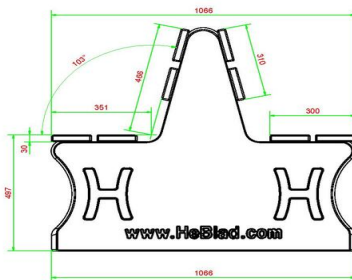

HeBlad
www.HeBlad.com
BB.PB.DUO

±350 KG

Spécifications Parkbank Duo in Naturel Beton

Code de produit	BB.PB.DUO	Matériel assise	Bambou
Couleur	Béton naturel	Coin d'assise	103 degrés
Dimensions (L x P x H)	180 x 106 x 94 cm	Nombre d'assises	8
Hauteur d'assise	50 cm	Poids	350 kg
Dimensions assise	180 x 30 cm	Écartement entre les pieds	111 cm (la distance de centre à centre)