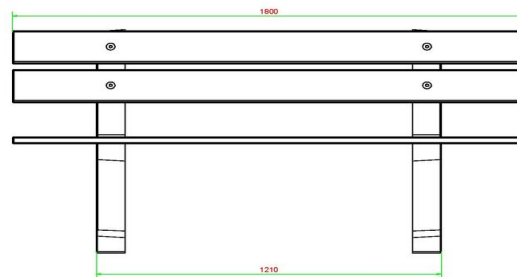

HeBlad
www.HeBlad.com
BB.PB.DUO
±350 KG

Spécifications Parkbank Duo in Naturel Beton

Code de produit	BB.PB.DUO	Matériel assise	Bambou
Couleur	Béton naturel	Coin d'assise	103 degrés
Dimensions (L x P x H)	180 x 106 x 94 cm	Nombre d'assises	8
Hauteur d'assise	50 cm	Poids	350 kg
Dimensions assise	180 x 30 cm	Écartement entre les pieds	111 cm (la distance de centre à centre)

Produits associés

Onze producten worden geleverd vanuit onze fabriek in Nederland.