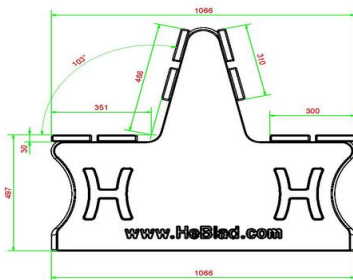

HeBlad
www.HeBlad.com
BB.PB.DUO
±350 KG

Specificaties Parkbank Duo in Naturel Beton

Productcode	BB.PB.DUO	Materiaal zitvlak	Bamboe
Kleur	Naturel Beton	Zithoek	103 graden
Afmetingen (L x B x H)	180 x 106 x 94 cm	Aantal zitplaatsen	8
Zithoogte	50 cm	Gewicht	350 kg
Afmetingen zitvlak	180 x 30 cm	Pootafstand	111 cm (hart op hart)