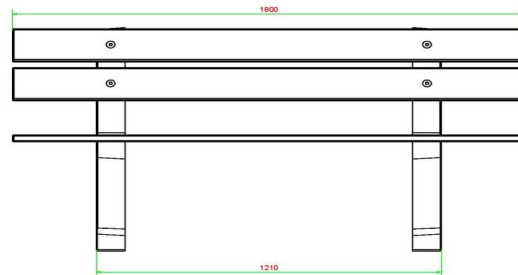

HeBlad
www.HeBlad.com
BB.PB.DUO
±350 KG

Specificaties Parkbank Duo in Naturel Beton

Productcode	BB.PB.DUO	Materiaal zitvlak	Bamboe
Kleur	Naturel Beton	Zithoek	103 graden
Afmetingen (L x B x H)	180 x 106 x 94 cm	Aantal zitplaatsen	8
Zithoogte	50 cm	Gewicht	350 kg
Afmetingen zitvlak	180 x 30 cm	Pootafstand	111 cm (hart op hart)

Gerelateerde producten

Onze producten worden geleverd vanuit onze fabriek in Nederland.