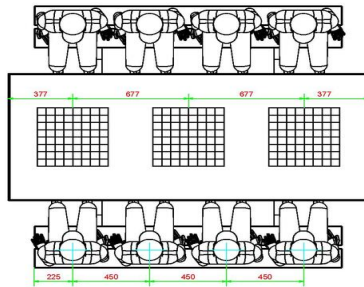

Onze producten worden geleverd vanuit onze fabriek in Nederland.

HeBlad
www.HeBlad.com
PS.DLAB.GT.111

± 780 KG.

Specificaties Multi-Spellentafel (1-1-1) DeLuxe Antraciet-Beton

Productcode	PS.DLAB.GT.111	Hoogte tafelblad	75 cm
Kleur	Antraciet-Beton	Zithoogte	50 cm
Afmetingen (L x B x H)	210 x 193 x 75 cm	Materiaal zitvlak	Bamboe
Afmetingen tafelblad (L x B)	210 x 90 cm	Pootafstand	111 cm (hart op hart)
Dikte tafelblad	7 cm	Gewicht	780 kg