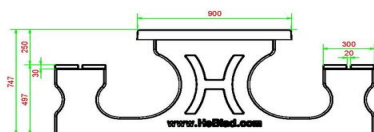

HeBlad
www.HeBlad.com
PS.DLAB.GT.111

± 780 KG.

Spécifications Multi-Spellentafel (1-1-1) DeLuxe Antraciet-Beton

Code de produit	PS.DLAB.GT.111	Hauteur de la table	75 cm
Couleur	Béton anthracite	Hauteur d'assise	50 cm
Dimensions (L x P x H)	210 x 193 x 75 cm	Matériel assise	Bambou
Dimensions du plateau de table (L x H)	210 x 90 cm	Écartement entre les pieds	111 cm (la distance de centre à centre)
Épaisseur plateau de table	7 cm	Poids	780 kg