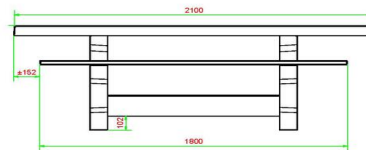

Mogelijkheden multi-spellentafels HeBlad

Zoals hierboven uitgelegd, kunnen de multi-spellentafels van HeBlad ook op een andere manier worden samengesteld. Wat te denken van drie verschillende spellen in de multi-spellentafel (1-3-4) DeLuxe? Dan heeft u naast het schaakbord

Onze producten worden geleverd vanuit onze fabriek in Nederland.

HeBlad
www.HeBlad.com
PS.DLAB.GT.111

± 780 KG.

Specificaties Multi-Spellentafel (1-1-1) DeLuxe Antraciet-Beton

Productcode	PS.DLAB.GT.111	Hoogte tafelblad	75 cm
Kleur	Antraciet-Beton	Zithoogte	50 cm
Afmetingen (L x B x H)	210 x 193 x 75 cm	Materiaal zitvlak	Bamboe
Afmetingen tafelblad (L x B)	210 x 90 cm	Pootafstand	111 cm (hart op hart)
Dikte tafelblad	7 cm	Gewicht	780 kg