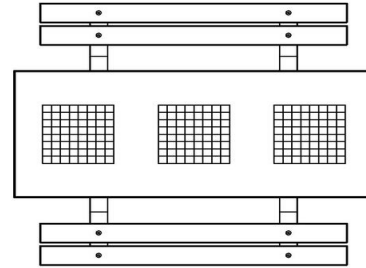

HeBlad
www.HeBlad.com
PS.DLAB.GT.111
± 780 KG.

Spécifications Multi-Spellentafel (1-1-1) DeLuxe Antraciet-Beton

Code de produit	PS.DLAB.GT.111	Hauteur de la table	75 cm
Couleur	Béton anthracite	Hauteur d'assise	50 cm
Dimensions (L x P x H)	210 x 193 x 75 cm	Matériel assise	Bambou
Dimensions du plateau de table (L x H)	210 x 90 cm	Écartement entre les pieds	111 cm (la distance de centre à centre)
Épaisseur plateau de table	7 cm	Poids	780 kg