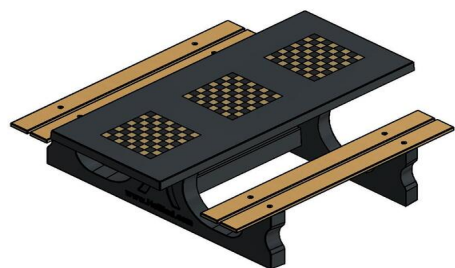

HeBlad
www.HeBlad.com
PS.DLAB.GT.111

± 780 KG.

Spécifications Multi-Spellentafel (1-1-1) DeLuxe Antraciet-Beton

Code de produit	PS.DLAB.GT.111	Hauteur de la table	75 cm
Couleur	Béton anthracite	Hauteur d'assise	50 cm
Dimensions (L x P x H)	210 x 193 x 75 cm	Matériel assise	Bambou
Dimensions du plateau de table (L x H)	210 x 90 cm	Écartement entre les pieds	111 cm (la distance de centre à centre)
Épaisseur plateau de table	7 cm	Poids	780 kg

Produits associés

Onze producten worden geleverd vanuit onze fabriek in Nederland.