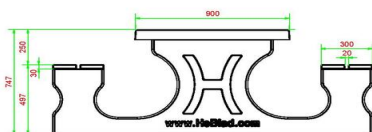

HeBlad
www.HeBlad.com
PS.DLAB.GT.111

± 780 KG.

Spécifications Multi-Spellentafel (1-1-1) DeLuxe Antraciet-Beton

Code de produit	PS.DLAB.GT.111	Hauteur de la table	75 cm
Couleur	Béton anthracite	Hauteur d'assise	50 cm
Dimensions (L x P x H)	210 x 193 x 75 cm	Matériel assise	Bambou
Dimensions du plateau de table (L x H)	210 x 90 cm	Écartement entre les pieds	111 cm (la distance de centre à centre)
Épaisseur plateau de table	7 cm	Poids	780 kg