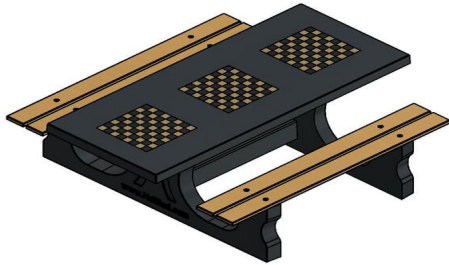

HeBlad
www.HeBlad.com
PS.DLAB.GT.111

± 780 KG.

Specificaties Multi-Spellentafel (1-1-1) DeLuxe Antraciet-Beton

Productcode	PS.DLAB.GT.111	Hoogte tafelblad	75 cm
Kleur	Antraciet-Beton	Zithoogte	50 cm
Afmetingen (L x B x H)	210 x 193 x 75 cm	Materiaal zitvlak	Bamboe
Afmetingen tafelblad (L x B)	210 x 90 cm	Pootafstand	111 cm (hart op hart)
Dikte tafelblad	7 cm	Gewicht	780 kg