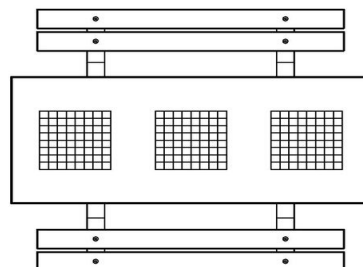

HeBlad
www.HeBlad.com
PS.DLAB.GT.111

± 780 KG.

Spécifications Multi-Spellentafel (1-1-1) DeLuxe Antraciet-Beton

Code de produit	PS.DLAB.GT.111	Hauteur de la table	75 cm
Couleur	Béton anthracite	Hauteur d'assise	50 cm
Dimensions (L x P x H)	210 x 193 x 75 cm	Matériel assise	Bambou
Dimensions du plateau de table (L x H)	210 x 90 cm	Écartement entre les pieds	111 cm (la distance de centre à centre)
Épaisseur plateau de table	7 cm	Poids	780 kg