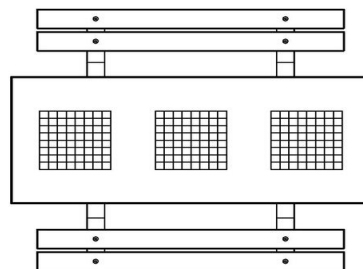

HeBlad
www.HeBlad.com
PS.DLAB.GT.111

± 780 KG.

Spécifications Multi-Spellentafel (1-1-1) DeLuxe Antraciet-Beton

Code de produit	PS.DLAB.GT.111	Hauteur de la table	75 cm
Couleur	Béton anthracite	Hauteur d'assise	50 cm
Dimensions (L x P x H)	210 x 193 x 75 cm	Matériel assise	Bambou
Dimensions du plateau de table (L x H)	210 x 90 cm	Écartement entre les pieds	111 cm (la distance de centre à centre)
Épaisseur plateau de table	7 cm	Poids	780 kg