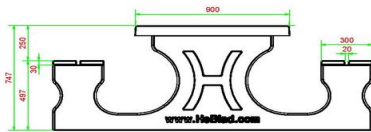

Onze producten worden geleverd vanuit onze fabriek in Nederland.

HeBlad
www.HeBlad.com
PS.DLAB.GT.111

± 780 KG.

Specificaties Multi-Spellentafel (1-1-1) DeLuxe Antraciet-Beton

Productcode	PS.DLAB.GT.111	Hoogte tafelblad	75 cm
Kleur	Antraciet-Beton	Zithoogte	50 cm
Afmetingen (L x B x H)	210 x 193 x 75 cm	Materiaal zitvlak	Bamboe
Afmetingen tafelblad (L x B)	210 x 90 cm	Pootafstand	111 cm (hart op hart)
Dikte tafelblad	7 cm	Gewicht	780 kg