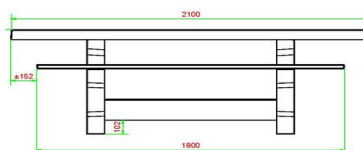

HeBlad
www.HeBlad.com
PS.DLAB.GT.111

± 780 KG.

Spécifications Multi-Spellentafel (1-1-1) DeLuxe Antraciet-Beton

Code de produit	PS.DLAB.GT.111	Hauteur de la table	75 cm
Couleur	Béton anthracite	Hauteur d'assise	50 cm
Dimensions (L x P x H)	210 x 193 x 75 cm	Matériel assise	Bambou
Dimensions du plateau de table (L x H)	210 x 90 cm	Écartement entre les pieds	111 cm (la distance de centre à centre)
Épaisseur plateau de table	7 cm	Poids	780 kg