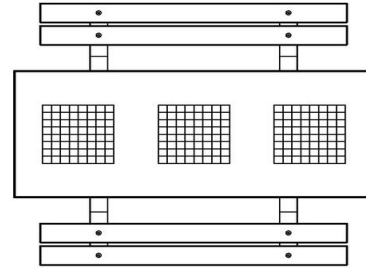

Mogelijkheden multi-spellentafels HeBlad

Zoals hierboven uitgelegd, kunnen de multi-spellentafels van HeBlad ook op een andere manier worden samengesteld. Wat te denken van drie verschillende spellen in de multi-spellentafel (1-3-4) DeLuxe? Dan heeft u naast het schaakbord

Een enkel schaakspel

Heeft u liever één enkel schaakbord, wat zijn dan de alternatieven? Dan kunt u kiezen voor een enkel schaakbord in bijvoorbeeld de schaakbank. Dan heeft u minder ruimte nodig om de speltafel te plaatsen, maar kan er toch genoten worden van een ontspannend potje schaken. Ook de schaaktafel biedt een heel mooi, slank alternatief. De schaaktafel is verkrijgbaar in 2- of 4-persoonsuitvoering.

Onze producten worden geleverd vanuit onze fabriek in Nederland.

HeBlad
www.HeBlad.com
PS.DLAB.GT.111

± 780 KG.

Specificaties Multi-Spellentafel (1-1-1) DeLuxe Antraciet-Beton

Productcode	PS.DLAB.GT.111	Hoogte tafelblad	75 cm
Kleur	Antraciet-Beton	Zithoogte	50 cm
Afmetingen (L x B x H)	210 x 193 x 75 cm	Materiaal zitvlak	Bamboe
Afmetingen tafelblad (L x B)	210 x 90 cm	Pootafstand	111 cm (hart op hart)
Dikte tafelblad	7 cm	Gewicht	780 kg