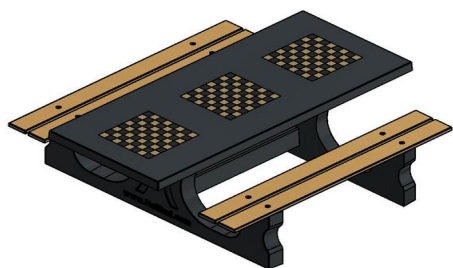

HeBlad
www.HeBlad.com
PS.DLAB.GT.111

± 780 KG.

Spécifications Multi-Spellentafel (1-1-1) DeLuxe Antraciet-Beton

Code de produit	PS.DLAB.GT.111	Hauteur de la table	75 cm
Couleur	Béton anthracite	Hauteur d'assise	50 cm
Dimensions (L x P x H)	210 x 193 x 75 cm	Matériel assise	Bambou
Dimensions du plateau de table (L x H)	210 x 90 cm	Écartement entre les pieds	111 cm (la distance de centre à centre)
Épaisseur plateau de table	7 cm	Poids	780 kg

Produits associés

Onze producten worden geleverd vanuit onze fabriek in Nederland.