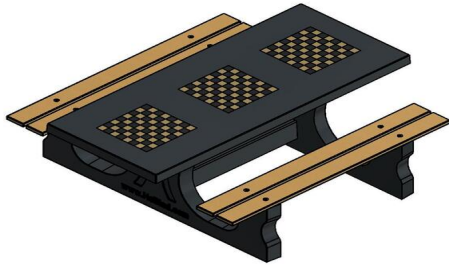

HeBlad
www.HeBlad.com
PS.DLAB.GT.111
± 780 KG.

Spécifications Multi-Spellentafel (1-1-1) DeLuxe Antraciet-Beton

Code de produit	PS.DLAB.GT.111	Hauteur de la table	75 cm
Couleur	Béton anthracite	Hauteur d'assise	50 cm
Dimensions (L x P x H)	210 x 193 x 75 cm	Matériel assise	Bambou
Dimensions du plateau de table (L x H)	210 x 90 cm	Écartement entre les pieds	111 cm (la distance de centre à centre)
Épaisseur plateau de table	7 cm	Poids	780 kg