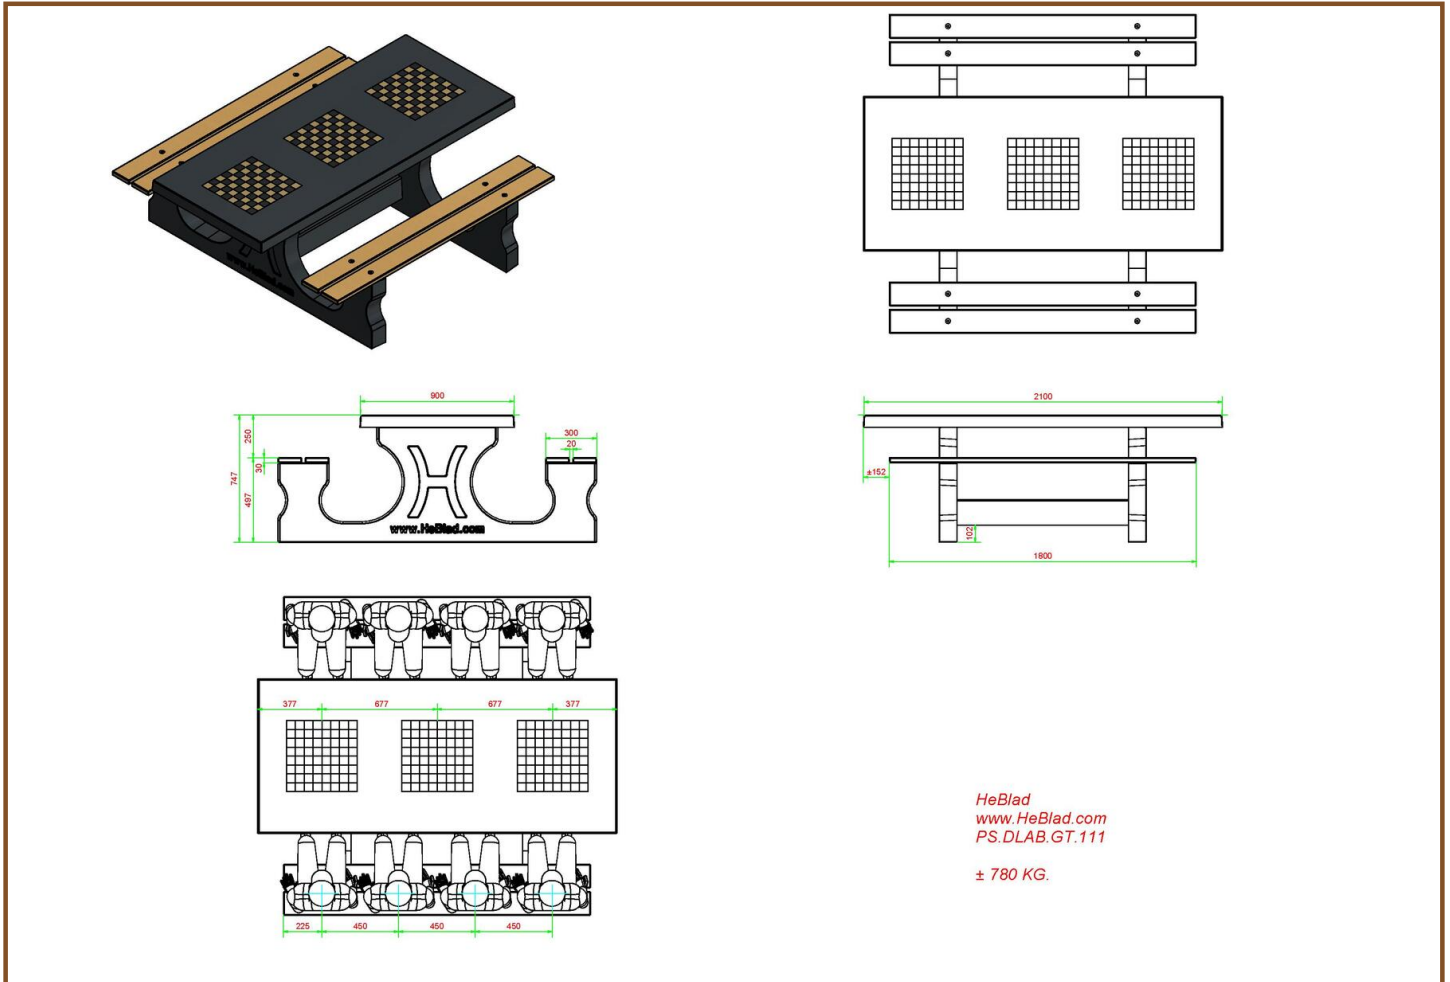

Mogelijkheden multi-spellentafels HeBlad

Zoals hierboven uitgelegd, kunnen de multi-spellentafels van HeBlad ook op een andere manier worden samengesteld. Wat te denken van drie verschillende spellen in de multi-spellentafel (1-3-4) DeLuxe? Dan heeft u naast het schaakbord

Een enkel schaakspel

Heeft u liever één enkel schaakbord, wat zijn dan de alternatieven? Dan kunt u kiezen voor een enkel schaakbord in bijvoorbeeld de schaakbank. Dan heeft u minder ruimte nodig om de speltafel te plaatsen, maar kan er toch genoten worden van een ontspannend potje schaken. Ook de schaaktafel biedt een heel mooi, slank alternatief. De schaaktafel is verkrijgbaar in 2- of 4-persoonsuitvoering.

Onze producten worden geleverd vanuit onze fabriek in Nederland.

Specificaties Multi-Spellentafel (1-1-1) DeLuxe Antraciet-Beton

Productcode	PS.DLAB.GT.111	Hoogte tafelblad	75 cm
Kleur	Antraciet-Beton	Zithoogte	50 cm
Afmetingen (L x B x H)	210 x 193 x 75 cm	Materiaal zitvlak	Bamboe
Afmetingen tafelblad (L x B)	210 x 90 cm	Pootafstand	111 cm (hart op hart)
Dikte tafelblad	7 cm	Gewicht	780 kg