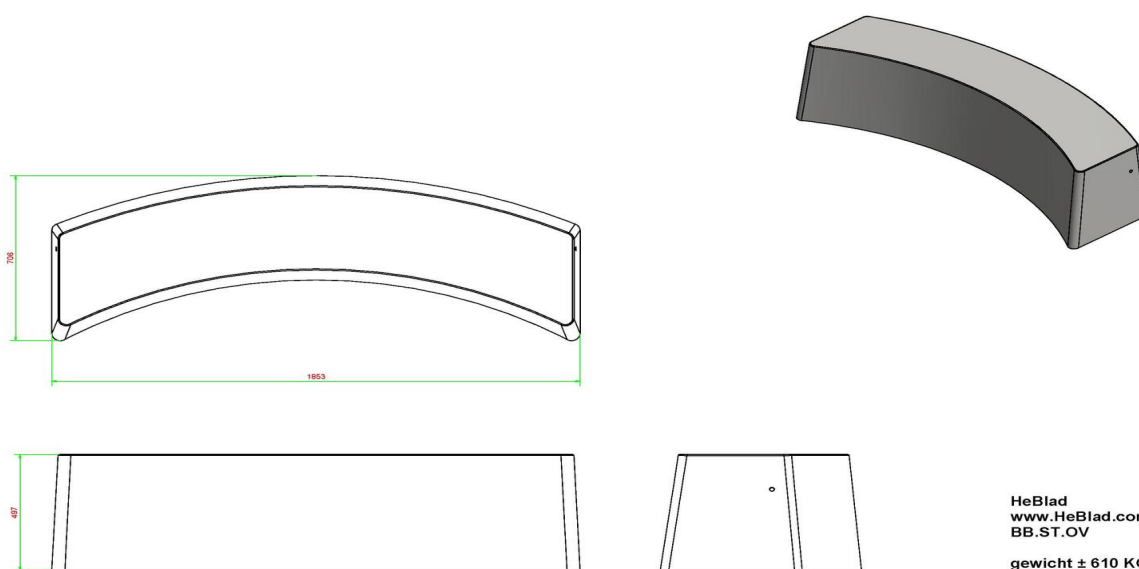

Onze producten worden geleverd vanuit onze fabriek in Nederland.

Spécifications Betonbank Standaard Ovaal

Code de produit	BB.ST.OV	Matériel assise	Béton
Couleur	Béton naturel	Nombre d'assises	4
Dimensions (L x P x H)	185 x 70 x 50 cm	Poids	900 kg
Hauteur d'assise	50 cm		