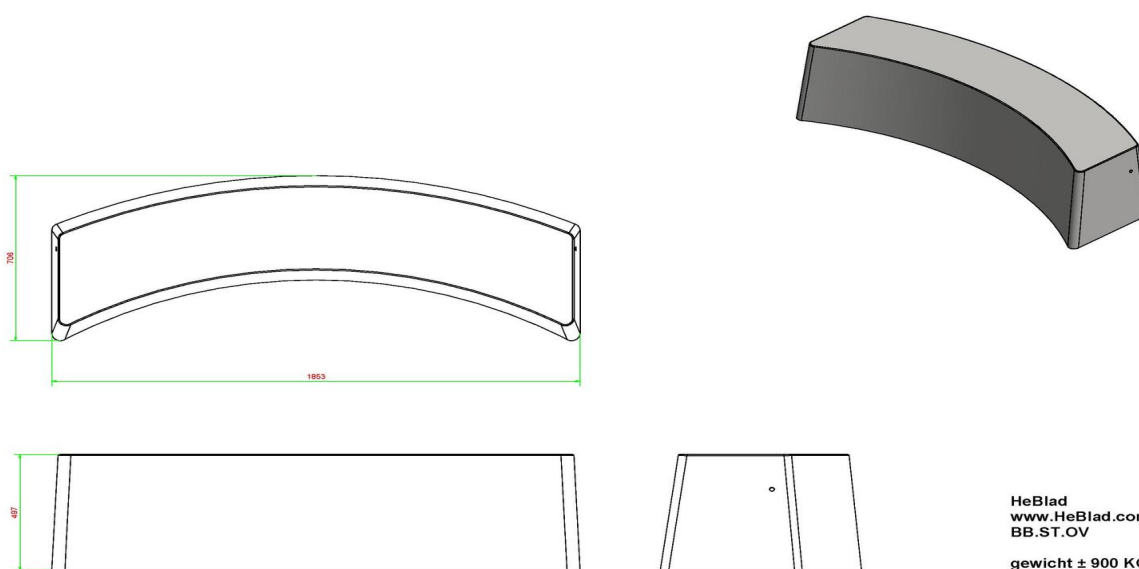

Onze producten worden geleverd vanuit onze fabriek in Nederland.

Specificaties Betonbank Standaard Ovaal

Productcode	BB.ST.OV	Materiaal zitvlak	Beton
Kleur	Naturel Beton	Aantal zitplaatsen	4
Afmetingen (L x B x H)	185 x 70 x 50 cm	Gewicht	900 kg
Zithoogte	50 cm		