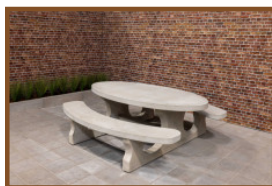

Specificaties Betonbank Standaard Ovaal

Productcode	BB.ST.OV	Materiaal zitvlak	Beton
Kleur	Naturel Beton	Aantal zitplaatsen	4
Afmeting (L x B x H)	185 x 70 x 50 cm	Gewicht	610 kg
Zithoogte	50 cm		

Gerelateerde producten

PS.ST.OV

Onze producten worden geleverd vanuit onze fabriek in Nederland.