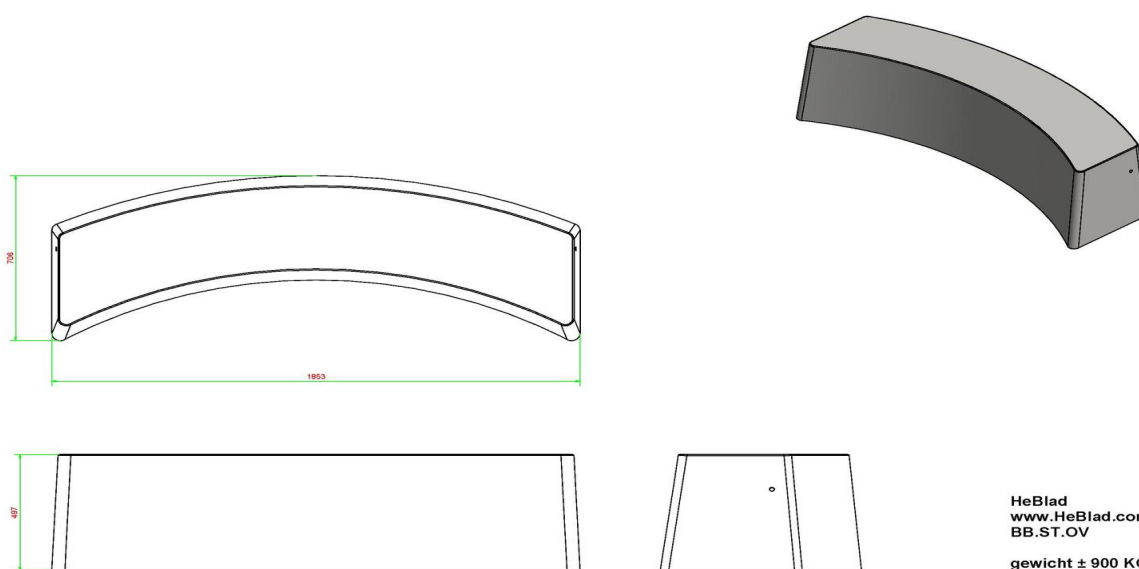

Onze producten worden geleverd vanuit onze fabriek in Nederland.

Spécifications Betonbank Standaard Ovaal

Code de produit	BB.ST.OV	Matériel assise	Béton
Couleur	Béton naturel	Nombre d'assises	4
Dimensions (L x P x H)	185 x 70 x 50 cm	Poids	900 kg
Hauteur d'assise	50 cm		