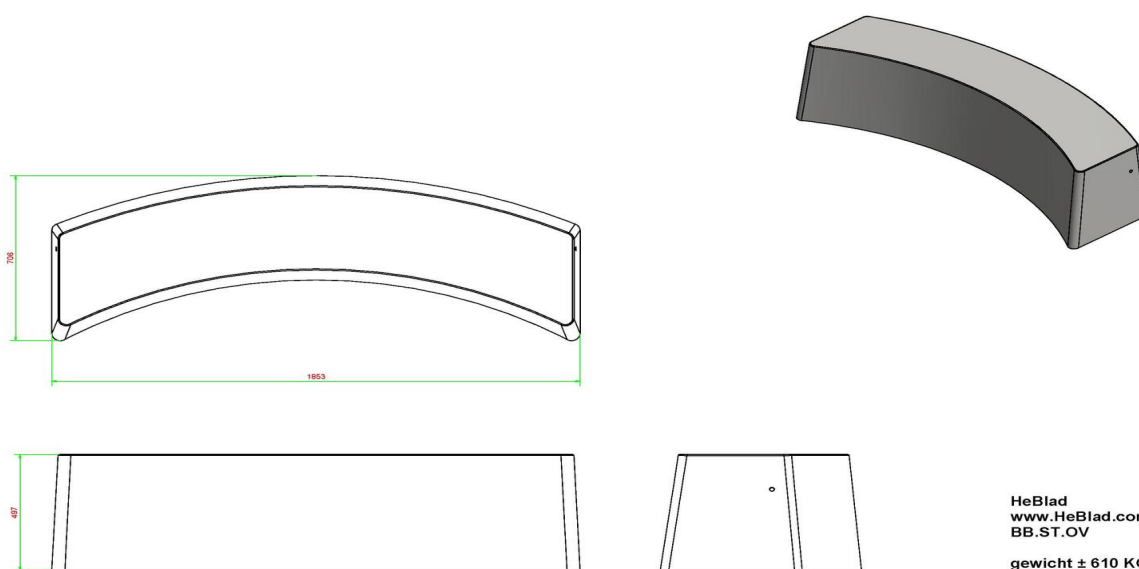

Spécifications Betonbank Standaard Ovaal

Code de produit	BB.ST.OV	Matériel assise	Béton
Couleur	Béton naturel	Nombre d'assises	4
Dimensions (L x P x H)	185 x 70 x 50 cm	Poids	900 kg
Hauteur d'assise	50 cm		

Produits associés

Onze producten worden geleverd vanuit onze fabriek in Nederland.