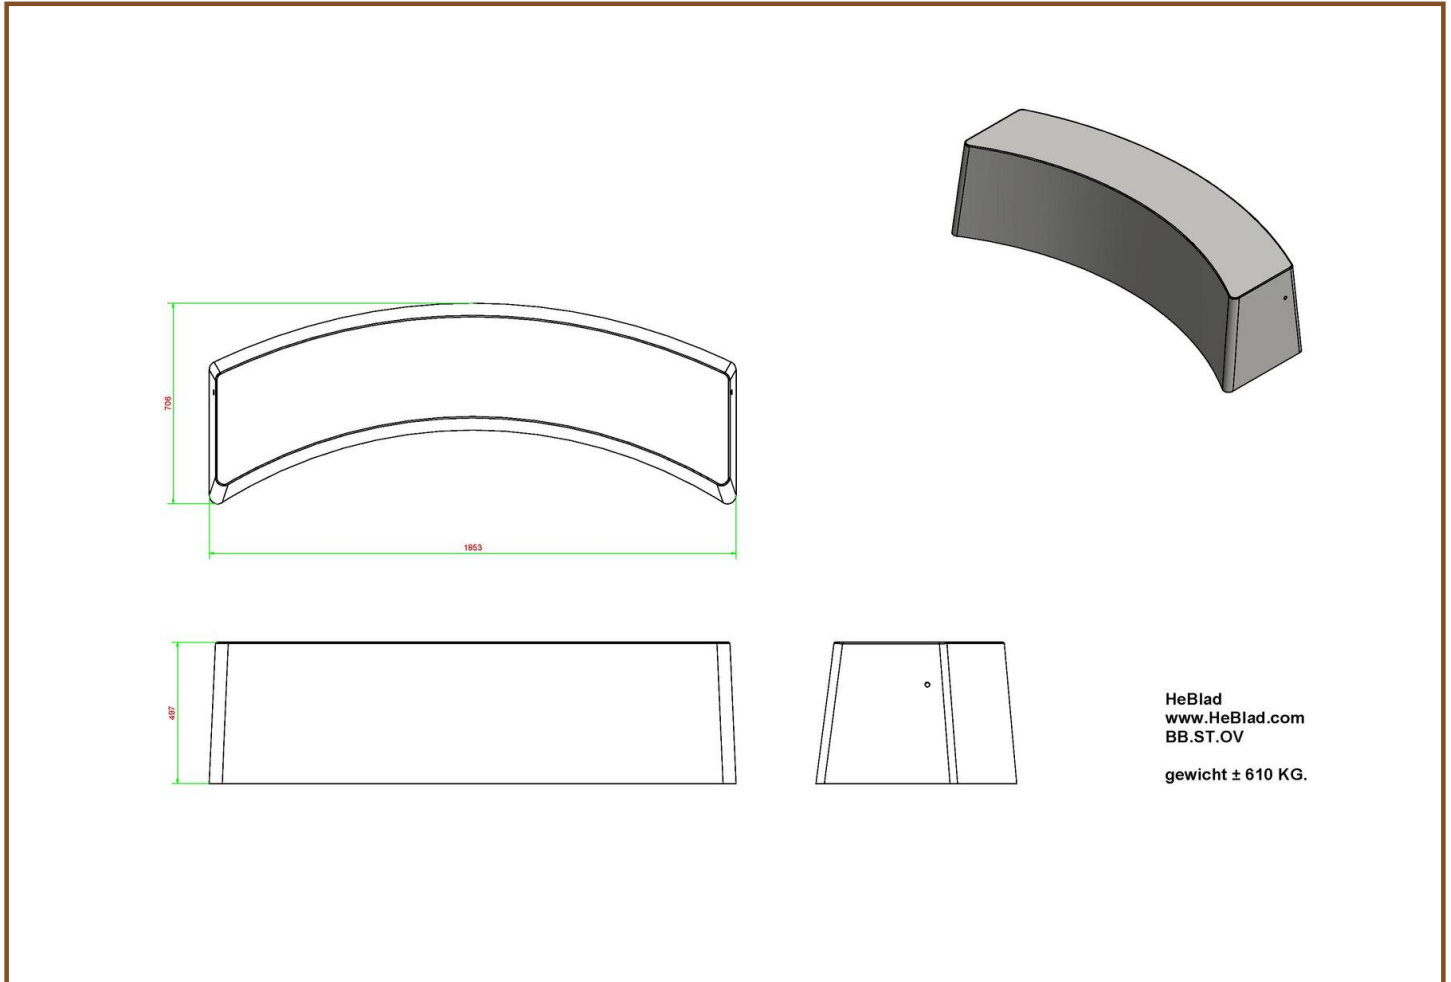

Onze producten worden geleverd vanuit onze fabriek in Nederland.

Specificaties Betonbank Standaard Ovaal

Productcode	BB.ST.OV	Materiaal zitvlak	Beton
Kleur	Naturel Beton	Aantal zitplaatsen	4
Afmeting (L x B x H)	185 x 70 x 50 cm	Gewicht	610 kg
Zithoogte	50 cm		