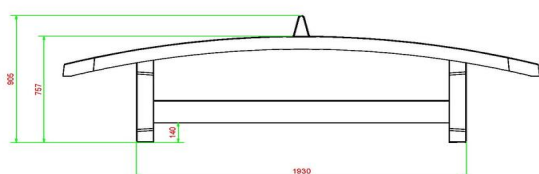

Levering voetvolleybal tafel

Omdat de speltafels van HeBlad in eigen beheer worden gemaakt en getransporteerd, is een snelle levering gegarandeerd. Wij leveren altijd binnen vier werkweken, en meestal zelfs al binnen 11 werkdagen. Dus wanneer u besluit om deze fantastische, blauwe voetvolleybaltafel te bestellen, zal deze zeer snel worden geplaatst. Bekijk voor het plannen van een plaatsing onze leveringsvoorwaarden.

****Bij aanschaf van een HeBlad voetvolleybaltafel wordt gratis een voetbal meegeleverd.**

Wij adviseren de voetvolleybaltafel te plaatsen op een obstakelvrije ruimte van 10 x 8 meter. Behendige voetballers hebben ook voldoende aan een kleinere vrije ruimte.

Onze producten worden geleverd vanuit onze fabriek in Nederland.

HeBlad
www.HeBlad.com
VV.BL

±1385 KG

Spécifications Voetvolleybaltafel Blauw

Code de produit	VV.BL	Hauteur de la table	76 cm
Couleur	Bleu - RAL 5005	Hauteur du filet	14,75 cm
Dimensions plateau de jeu (L x l)	274 x 152 cm	Poids	1385 kg
Dimensions bas de plateau de jeu	278 x 156 cm	Écartement entre les pieds	183 cm (la distance de centre à centre)
Épaisseur plateau	8,4 cm		