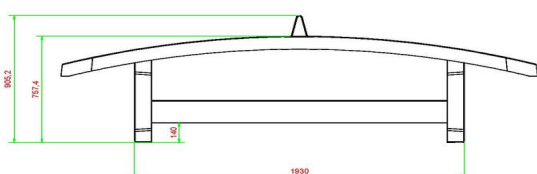

Levering voetvolleybal tafel

Omdat de speltafels van HeBlad in eigen beheer worden gemaakt en getransporteerd, is een snelle levering gegarandeerd. Wij leveren altijd binnen vier werkweken, en meestal zelfs al binnen 11 werkdagen. Dus wanneer u besluit om deze fantastische, blauwe voetvolleybaltafel te bestellen, zal deze zeer snel worden geplaatst. Bekijk voor het plannen van een plaatsing onze leveringsvoorwaarden.

****Bij aanschaf van een HeBlad voetvolleybaltafel wordt gratis een voetbal meegeleverd.**

Wij adviseren de voetvolleybaltafel te plaatsen op een obstakelvrije ruimte van 10 x 8 meter. Behendige voetballers hebben ook voldoende aan een kleinere vrije ruimte.

Onze producten worden geleverd vanuit onze fabriek in Nederland.

HeBlad
www.HeBlad.com
VV.BL

±1385 KG

Spécifications Voetvolleybaltafel Blauw

Code de produit	VV.BL	Hauteur de la table	76 cm
Couleur	Bleu - RAL 5005	Hauteur du filet	14,75 cm
Dimensions plateau de jeu (L x l)	274 x 152 cm	Poids	1385 kg
Dimensions bas de plateau de jeu	278 x 156 cm	Écartement entre les pieds	183 cm (la distance de centre à centre)
Épaisseur plateau	8,4 cm		