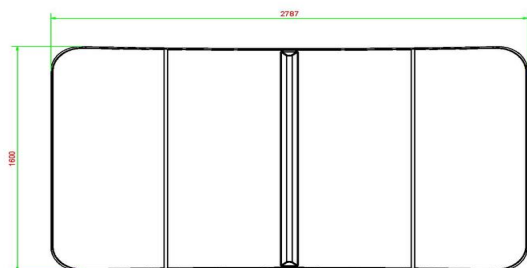

Wat maakt de spel tafels van HeBlad zo sterk?

Onze voetvolleybaltafels zijn, net als onze tafeltennistafels en andere spel- en speeltafels, gemaakt van beton en uit één stuk gegoten. De tafels zijn zeer geschikt voor buiten, speciaal gemaakt om alle weersomstandigheden te doorstaan. De blauwe lak maakt de tafel een lust voor het oog en makkelijk in onderhoud. Het tafelblad is licht gebogen en heeft de afmetingen 274 x 152 cm. Een uitnodigende, degelijke blikvanger op uw terrein met garantie op jarenlang spelplezier.

Levering voetvolleybal tafel

Omdat de speltafels van HeBlad in eigen beheer worden gemaakt en getransporteerd, is een snelle levering gegarandeerd. Wij leveren altijd binnen vier werkweken, en meestal zelfs al binnen 11 werkdagen. Dus wanneer u besluit om deze fantastische, blauwe voetvolleybaltafel te bestellen, zal deze zeer snel worden geplaatst. Bekijk voor het plannen van een plaatsing onze leveringsvoorwaarden.

****Bij aanschaf van een HeBlad voetvolleybaltafel wordt gratis een voetbal meegeleverd.**

Wij adviseren de voetvolleybaltafel te plaatsen op een obstakelvrije ruimte van 10 x 8 meter. Behendige voetballers hebben ook voldoende aan een kleinere vrije ruimte.

Onze producten worden geleverd vanuit onze fabriek in Nederland.

HeBlad
www.HeBlad.com
VV.BL

±1385 KG

Spécifications Voetvolleybaltafel Blauw

Code de produit	VV.BL	Hauteur de la table	76 cm
Couleur	Bleu - RAL 5005	Hauteur du filet	14,75 cm
Dimensions plateau de jeu (L x l)	274 x 152 cm	Poids	1385 kg
Dimensions bas de plateau de jeu	278 x 156 cm	Écartement entre les pieds	183 cm (la distance de centre à centre)
Épaisseur plateau	8,4 cm		