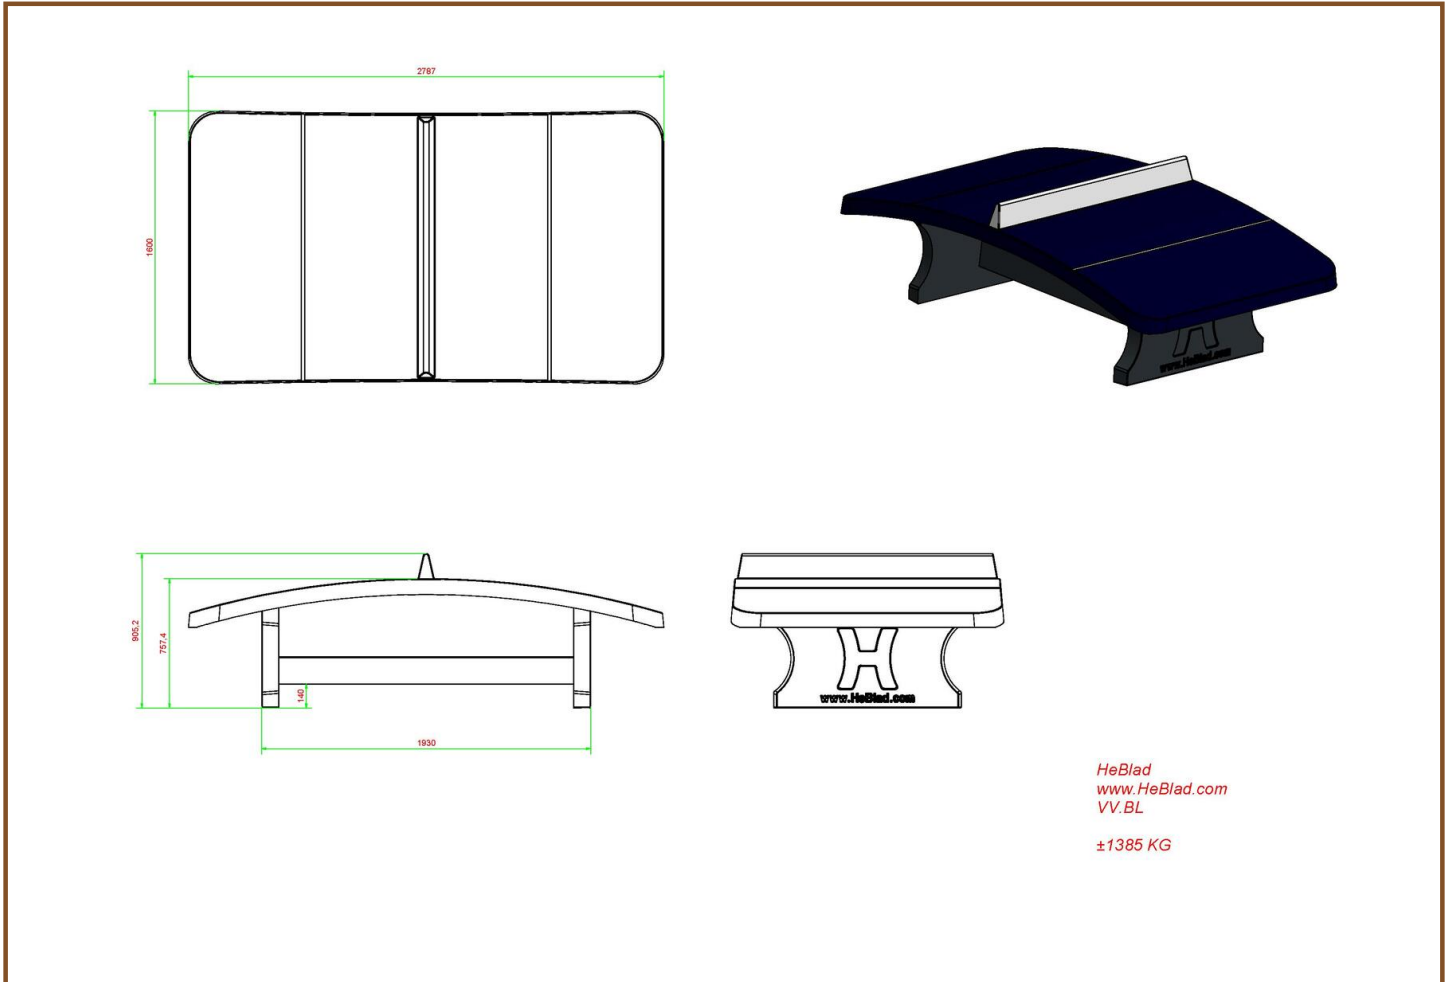

Wat maakt de spel tafels van HeBlad zo sterk?

Onze voetvolleybaltafels zijn, net als onze tafeltennistafels en andere spel- en speeltafels, gemaakt van beton en uit één stuk gegoten. De tafels zijn zeer geschikt voor buiten, speciaal gemaakt om alle weersomstandigheden te doorstaan. De blauwe lak maakt de tafel een lust voor het oog en makkelijk in onderhoud. Het tafelblad is licht gebogen en heeft de afmetingen 274 x 152 cm. Een uitnodigende, degelijke blikvanger op uw terrein met garantie op jarenlang spelplezier.

Onze producten worden geleverd vanuit onze fabriek in Nederland.

€ 2.750,00 excl. BTW

(€ 3.327,50 incl. BTW)

2e product en volgende voor
€ 2.650,00 per stuk, bespaar 3% !

Levering voetvolleybal tafel

Omdat de speltafels van HeBlad in eigen beheer worden gemaakt en getransporteerd, is een snelle levering gegarandeerd. Wij leveren altijd binnen vier werkweken, en meestal zelfs al binnen 11 werkdagen. Dus wanneer u besluit om deze fantastische, blauwe voetvolleybaltafel te bestellen, zal deze zeer snel worden geplaatst. Bekijk voor het plannen van een plaatsing onze leveringsvoorwaarden.

****Bij aanschaf van een HeBlad voetvolleybaltafel wordt gratis een voetbal meegeleverd.**

Wij adviseren de voetvolleybaltafel te plaatsen op een obstakelvrije ruimte van 10 x 8 meter. Behendige voetballers hebben ook voldoende aan een kleinere vrije ruimte.

Onze producten worden geleverd vanuit onze fabriek in Nederland.

Specificaties Voetvolleybaltafel Blauw

Productcode	VV.BL	Hoogte speelblad	76 cm
Kleur	Blauw - RAL 5005	Nethoogte	14,75 cm
Afmeting speelblad	274 x 152 cm	Gewicht	1385 kg
Afmeting onderkant speelblad	278 x 156 cm	Pootafstand	183 cm (hart op hart)
Dikte speelblad	8,4 cm		