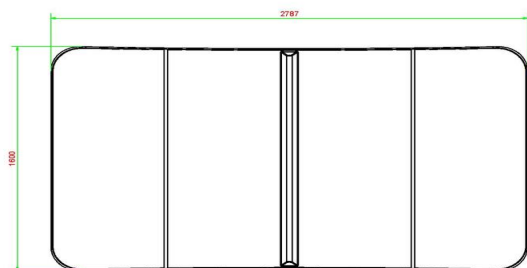

Wat maakt de spel tafels van HeBlad zo sterk?

Onze voetvolleybaltafels zijn, net als onze tafeltennistafels en andere spel- en speeltafels, gemaakt van beton en uit één stuk gegoten. De tafels zijn zeer geschikt voor buiten, speciaal gemaakt om alle weersomstandigheden te doorstaan. De blauwe lak maakt de tafel een lust voor het oog en makkelijk in onderhoud. Het tafelblad is licht gebogen en heeft de afmetingen 274 x 152 cm. Een uitnodigende, degelijke blikvanger op uw terrein met garantie op jarenlang spelplezier.

Levering voetvolleybal tafel

Omdat de speltafels van HeBlad in eigen beheer worden gemaakt en getransporteerd, is een snelle levering gegarandeerd. Wij leveren altijd binnen vier werkweken, en meestal zelfs al binnen 11 werkdagen. Dus wanneer u besluit om deze fantastische, blauwe voetvolleybaltafel te bestellen, zal deze zeer snel worden geplaatst. Bekijk voor het plannen van een plaatsing onze leveringsvoorwaarden.

****Bij aanschaf van een HeBlad voetvolleybaltafel wordt gratis een voetbal meegeleverd.**

Wij adviseren de voetvolleybaltafel te plaatsen op een obstakelvrije ruimte van 10 x 8 meter. Behendige voetballers hebben ook voldoende aan een kleinere vrije ruimte.

Onze producten worden geleverd vanuit onze fabriek in Nederland.

HeBlad
www.HeBlad.com
VV.BL

±1385 KG

Spécifications Voetvolleybaltafel Blauw

Code de produit	VV.BL	Hauteur de la table	76 cm
Couleur	Bleu - RAL 5005	Hauteur du filet	14,75 cm
Dimensions plateau de jeu (L x l)	274 x 152 cm	Poids	1385 kg
Dimensions bas de plateau de jeu	278 x 156 cm	Écartement entre les pieds	183 cm (la distance de centre à centre)
Épaisseur plateau	8,4 cm		