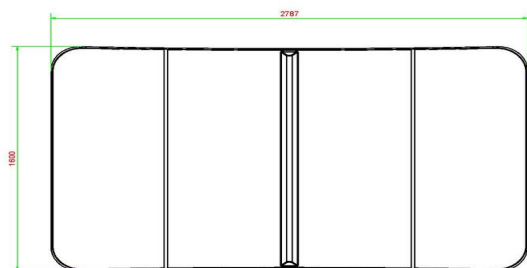

HeBlad
www.HeBlad.com
VV.GR

±1385 KG

Specificaties Voetvolleybaltafel Groen

Productcode	VV.GR	Hoogte speelblad	76 cm
Kleur	Groen - RAL 6009	Nethoogte	14,75 cm
Afmetingen speelblad (L x B)	274 x 152 cm	Gewicht	1385 kg
Afmetingen onderkant speelblad	278 x 156 cm	Pootafstand	183 cm (hart op hart)
Dikte speelblad	8,4 cm		

Gerelateerde producten

Onze producten worden geleverd vanuit onze fabriek in Nederland.