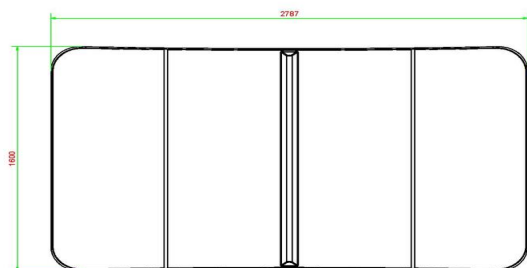

HeBlad
www.HeBlad.com
VV.GR

±1385 KG

Spécifications Voetvolleybaltafel Groen

Code de produit	VV.GR	Hauteur de la table	76 cm
Couleur	Vert - RAL 6009	Hauteur du filet	14,75 cm
Dimensions plateau de jeu (L x l)	274 x 152 cm	Poids	1385 kg
Dimensions bas de plateau de jeu	278 x 156 cm	Écartement entre les pieds	183 cm (la distance de centre à centre)
Épaisseur plateau	8,4 cm		

Produits associés

Onze producten worden geleverd vanuit onze fabriek in Nederland.