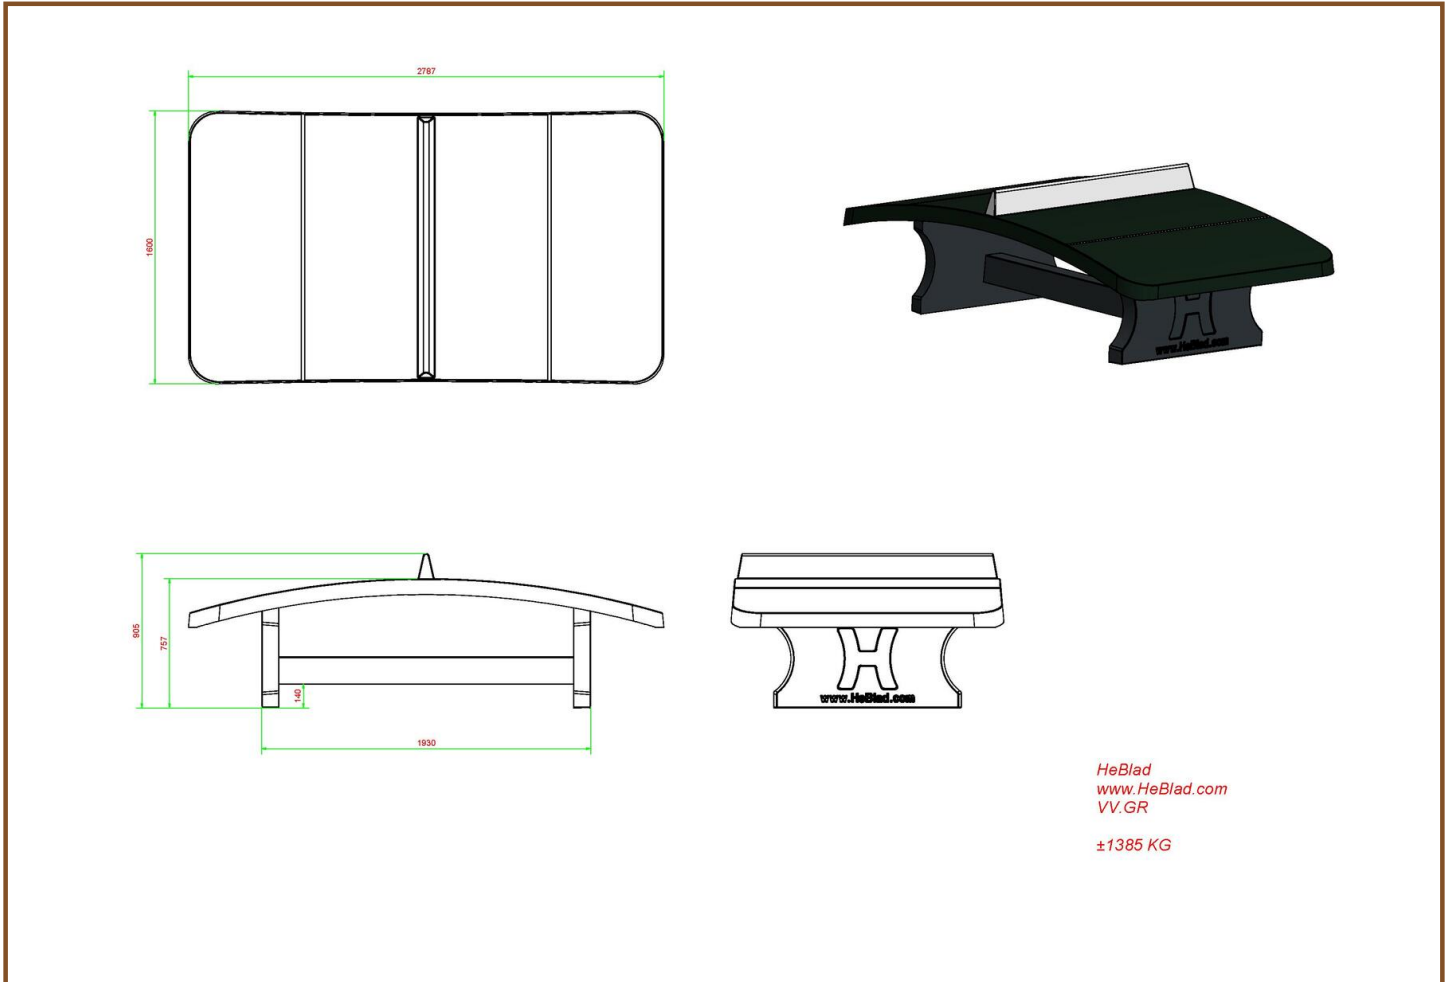

- Uit één stuk gegoten van beton, voor extra kracht.
- Ideaal voor gebruik buiten en bestand tegen alle weersomstandigheden.
- Afmetingen: 274 x 152 x 8,4 centimeter.
- Kan gebruikt worden voor het beoefenen van verschillende spellen.

- Groen geverfd met het uiterlijk van een tafeltennistafel.

Kan de voetvolleybaltafel buiten staan?

Deze betonnen voetvolleybaltafel is specifiek ontworpen voor gebruik buiten. U heeft natuurlijk wel wat ruimte nodig voor de tafel en het speelveld er omheen. U kunt er allerlei spellen op spelen, maar voetvolleybal of Teqball is het meest gangbaar. Daarom is het een ideaal product voor op het (school)plein, bij de sportclub, in het park, op de camping en in de speeltuin. Naast dat het iedereen een plezierig spelletje bezorgt, is het ook een ideale manier om de voetbaltechniek te verbeteren. Voetbalclubs slaan dus twee vliegen in één klap! Hoeveel ruimte is nodig voor een voetvolleybaltafel? Wij adviseren de voetvolleybaltafel te plaatsen op een obstakelvrije ruimte van 10 x 8 meter. Behendige voetballers hebben ook voldoende aan een kleinere vrije ruimte. Combineer deze speltafel met een bankje of andere speltafel voor extra plezier!

**Bij aanschaf van een HeBlad voetvolleybaltafel wordt gratis een voetbal meegeleverd.

Onze producten worden geleverd vanuit onze fabriek in Nederland.

Specificaties Voetvolleybaltafel Groen

Productcode	VV.GR	Hoogte speelblad	76 cm
Kleur	Groen - RAL 6009	Nethoogte	14,75 cm
Afmeting speelblad	274 x 152 cm	Gewicht	1385 kg
Afmeting onderkant speelblad	278 x 156 cm	Pootafstand	183 cm (hart op hart)
Dikte speelblad	8,4 cm		