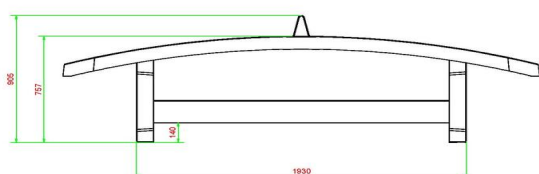

HeBlad
www.HeBlad.com
VV.GR

±1385 KG

Specificaties Voetvolleybaltafel Groen

Productcode	VV.GR	Hoogte speelblad	76 cm
Kleur	Groen - RAL 6009	Nethoogte	14,75 cm
Afmetingen speelblad (L x B)	274 x 152 cm	Gewicht	1385 kg
Afmetingen onderkant speelblad	278 x 156 cm	Pootafstand	183 cm (hart op hart)
Dikte speelblad	8,4 cm