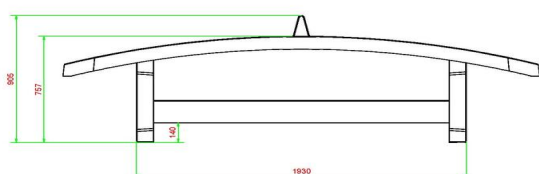

HeBlad
www.HeBlad.com
VV.GR

±1385 KG

Spécifications Voetvolleybaltafel Groen

Code de produit	VV.GR	Hauteur de la table	76 cm
Couleur	Vert - RAL 6009	Hauteur du filet	14,75 cm
Dimensions plateau de jeu (L x l)	274 x 152 cm	Poids	1385 kg
Dimensions bas de plateau de jeu	278 x 156 cm	Écartement entre les pieds	183 cm (la distance de centre à centre)
Épaisseur plateau	8,4 cm