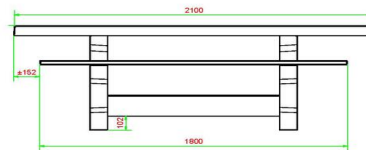

HeBlad
www.HeBlad.com
PS.DL.GT.111
± 780 KG.

Spécifications Multi-Spellentafel (1-1-1) DeLuxe

Code de produit	PS.DL.GT.111	Hauteur de la table	75 cm
Couleur	Béton naturel	Hauteur d'assise	50 cm
Dimensions (L x P x H)	210 x 193 x 75 cm	Matériel assise	Bambou
Dimensions du plateau de table (L x H)	90 x 90 cm	Écartement entre les pieds	111 cm (la distance de centre à centre)
Épaisseur plateau de table	7 cm	Poids	780 kg