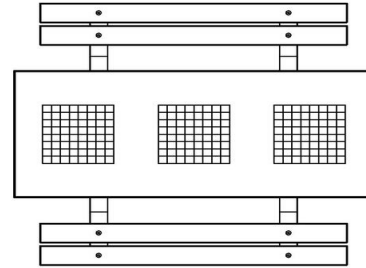

drie spelbladen: schaakspel, damspel en ludospel. Heeft u liever een andere indeling? Neem dan gerust contact met ons op. Wij helpen u graag verder.

Spel tafels van top kwaliteit

Ook onze spel tafels zijn, net zoals andere HeBlad producten, uit één stuk beton gegoten. De hele spel tafel is dus een massief stuk beton en niet demontabel. Bovendien is het beton van hoge kwaliteit, zoals u van ons gewend bent. Zo beperkt u de kans op al dan niet moedwillige schade. Zo heeft u jaren speelplezier van de HeBlad spel tafel.

Combineren

U kunt gemakkelijk alle HeBlad producten met elkaar combineren om een grotere buitenruimte aan te kleden. Denk bij voorbeeld aan een pingpongtafel of voetvolleybal tafel voor actief plezier. Met een extra picknicktafel of bankje is er voor ieder wat wils en creëert u een aantrekkelijke plek om samen te komen.

Onze producten worden geleverd vanuit onze fabriek in Nederland.

HeBlad
www.HeBlad.com
PS.DL.GT.111
± 780 KG.

Spécifications Multi-Spellentafel (1-1-1) DeLuxe

Code de produit	PS.DL.GT.111	Hauteur de la table	75 cm
Couleur	Béton naturel	Hauteur d'assise	50 cm
Dimensions (L x P x H)	210 x 193 x 75 cm	Matériel assise	Bambou
Dimensions du plateau de table (L x H)	90 x 90 cm	Écartement entre les pieds	111 cm (la distance de centre à centre)
Épaisseur plateau de table	7 cm	Poids	780 kg