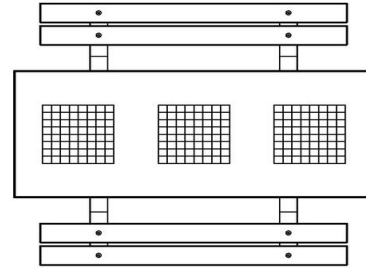

HeBlad
www.HeBlad.com
PS.DL.GT.111
± 780 KG.

Spécifications Multi-Spellentafel (1-1-1) DeLuxe

Code de produit	PS.DL.GT.111	Hauteur de la table	75 cm
Couleur	Béton naturel	Hauteur d'assise	50 cm
Dimensions (L x P x H)	210 x 193 x 75 cm	Matériel assise	Bambou
Dimensions du plateau de table (L x H)	90 x 90 cm	Écartement entre les pieds	111 cm (la distance de centre à centre)
Épaisseur plateau de table	7 cm	Poids	780 kg