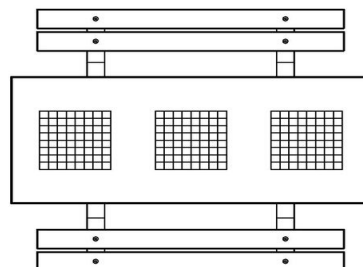

Bestel schaaktafel met schaakset gemakkelijk online

Bij aankoop van spel tafels krijgt u per schaakblad één set schaakstukken meegeleverd. Hierdoor kunt u meteen genieten van uw spel tafels. Heeft u interesse in de spel tafels van HeBlad? Bestel dan gemakkelijk, snel en veilig uw speltafel op onze website. Het aanbod is gevarieerd. U ziet direct de prijs van uw order.

Onze producten worden geleverd vanuit onze fabriek in Nederland.

HeBlad
www.HeBlad.com
PS.DL.GT.111

± 780 KG.

Spécifications Multi-Spellentafel (1-1-1) DeLuxe

Code de produit	PS.DL.GT.111	Hauteur de la table	75 cm
Couleur	Béton naturel	Hauteur d'assise	50 cm
Dimensions (L x P x H)	210 x 193 x 75 cm	Matériel assise	Bambou
Dimensions du plateau de table (L x H)	90 x 90 cm	Écartement entre les pieds	111 cm (la distance de centre à centre)
Épaisseur plateau de table	7 cm	Poids	780 kg