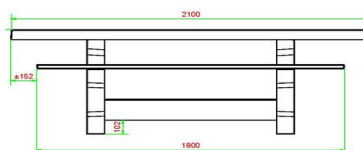

Bestel schaaktafel met schaakset gemakkelijk online

Bij aankoop van spel tafels krijgt u per schaakblad één set schaakstukken meegeleverd. Hierdoor kunt u meteen genieten van uw spel tafels. Heeft u interesse in de spel tafels van HeBlad? Bestel dan gemakkelijk, snel en veilig uw speltafel op onze website. Het aanbod is gevarieerd. U ziet direct de prijs van uw order.

Onze producten worden geleverd vanuit onze fabriek in Nederland.

HeBlad
www.HeBlad.com
PS.DL.GT.111

± 780 KG.

Spécifications Multi-Spellentafel (1-1-1) DeLuxe

Code de produit	PS.DL.GT.111	Hauteur de la table	75 cm
Couleur	Béton naturel	Hauteur d'assise	50 cm
Dimensions (L x P x H)	210 x 193 x 75 cm	Matériel assise	Bambou
Dimensions du plateau de table (L x H)	90 x 90 cm	Écartement entre les pieds	111 cm (la distance de centre à centre)
Épaisseur plateau de table	7 cm	Poids	780 kg