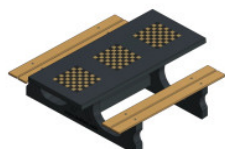

Produits associés

PS.DLAB.GT.111