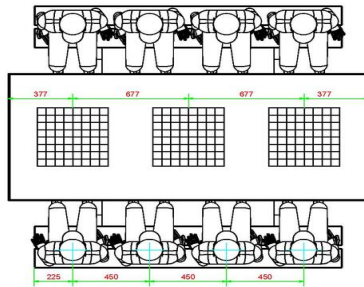

Onze producten worden geleverd vanuit onze fabriek in Nederland.

HeBlad
www.HeBlad.com
PS.DL.GT.111

± 780 KG.

Specificaties Multi-Spellentafel (1-1-1) DeLuxe

Productcode	PS.DL.GT.111	Hoogte tafelblad	75 cm
Kleur	Naturel Beton	Zithoogte	50 cm
Afmetingen (L x B x H)	210 x 193 x 75 cm	Materiaal zitvlak	Bamboe
Afmetingen tafelblad (L x B)	210 x 90 cm	Pootafstand	111 cm (hart op hart)
Dikte tafelblad	7 cm	Gewicht	780 kg