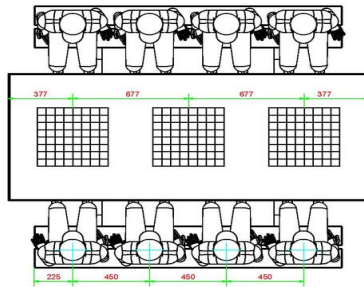

Onze producten worden geleverd vanuit onze fabriek in Nederland.

HeBlad
www.HeBlad.com
PS.DL.GT.111
± 780 KG.

Spécifications Multi-Spellentafel (1-1-1) DeLuxe

Code de produit	PS.DL.GT.111	Hauteur de la table	75 cm
Couleur	Béton naturel	Hauteur d'assise	50 cm
Dimensions (L x P x H)	210 x 193 x 75 cm	Matériel assise	Bambou
Dimensions du plateau de table (L x H)	90 x 90 cm	Écartement entre les pieds	111 cm (la distance de centre à centre)
Épaisseur plateau de table	7 cm	Poids	780 kg