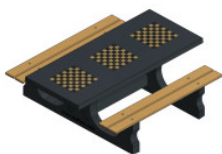

Gerelateerde producten

PS.DLAB.GT.111