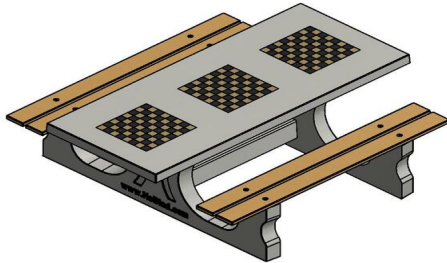

HeBlad
www.HeBlad.com
PS.DL.GT.111

± 780 KG.

Specificaties Multi-Spellentafel (1-1-1) DeLuxe

Productcode	PS.DL.GT.111	Hoogte tafelblad	75 cm
Kleur	Naturel Beton	Zithoogte	50 cm
Afmetingen (L x B x H)	210 x 193 x 75 cm	Materiaal zitvlak	Bamboe
Afmetingen tafelblad (L x B)	210 x 90 cm	Pootafstand	111 cm (hart op hart)
Dikte tafelblad	7 cm	Gewicht	780 kg

Gerelateerde producten

Onze producten worden geleverd vanuit onze fabriek in Nederland.