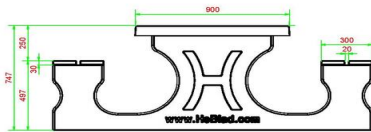

drie spelbladen: schaakspel, damspel en ludospel. Heeft u liever een andere indeling? Neem dan gerust contact met ons op. Wij helpen u graag verder.

Spel tafels van top kwaliteit

Ook onze spel tafels zijn, net zoals andere HeBlad producten, uit één stuk beton gegoten. De hele spel tafel is dus een massief stuk beton en niet demontabel. Bovendien is het beton van hoge kwaliteit, zoals u van ons gewend bent. Zo beperkt u de kans op al dan niet moedwillige schade. Zo heeft u jaren speelplezier van de HeBlad spel tafel.

Onze producten worden geleverd vanuit onze fabriek in Nederland.

HeBlad
www.HeBlad.com
PS.DL.GT.111
± 780 KG.

Spécifications Multi-Spellentafel (1-1-1) DeLuxe

Code de produit	PS.DL.GT.111	Hauteur de la table	75 cm
Couleur	Béton naturel	Hauteur d'assise	50 cm
Dimensions (L x P x H)	210 x 193 x 75 cm	Matériel assise	Bambou
Dimensions du plateau de table (L x H)	90 x 90 cm	Écartement entre les pieds	111 cm (la distance de centre à centre)
Épaisseur plateau de table	7 cm	Poids	780 kg