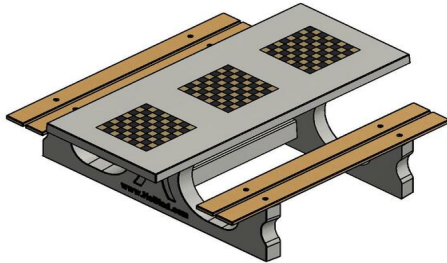

drie spelbladen: schaakspel, damspel en ludospel. Heeft u liever een andere indeling? Neem dan gerust contact met ons op. Wij helpen u graag verder.

Spel tafels van top kwaliteit

Ook onze spel tafels zijn, net zoals andere HeBlad producten, uit één stuk beton gegoten. De hele spel tafel is dus een massief stuk beton en niet demontabel. Bovendien is het beton van hoge kwaliteit, zoals u van ons gewend bent. Zo beperkt u de kans op al dan niet moedwillige schade. Zo heeft u jaren speelplezier van de HeBlad spel tafel.

Combineren

U kunt gemakkelijk alle HeBlad producten met elkaar combineren om een grotere buitenruimte aan te kleden. Denk bij voorbeeld aan een pingpongtafel of voetvolleybal tafel voor actief plezier. Met een extra picknicktafel of bankje is er voor ieder wat wils en creëert u een aantrekkelijke plek om samen te komen.

Onze producten worden geleverd vanuit onze fabriek in Nederland.

HeBlad
www.HeBlad.com
PS.DL.GT.111
± 780 KG.

Spécifications Multi-Spellentafel (1-1-1) DeLuxe

Code de produit	PS.DL.GT.111	Hauteur de la table	75 cm
Couleur	Béton naturel	Hauteur d'assise	50 cm
Dimensions (L x P x H)	210 x 193 x 75 cm	Matériel assise	Bambou
Dimensions du plateau de table (L x H)	90 x 90 cm	Écartement entre les pieds	111 cm (la distance de centre à centre)
Épaisseur plateau de table	7 cm	Poids	780 kg