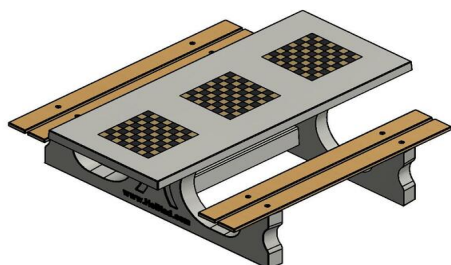

Bestel schaaktafel met schaakset gemakkelijk online

Bij aankoop van spel tafels krijgt u per schaakblad één set schaakstukken meegeleverd. Hierdoor kunt u meteen genieten van uw spel tafels. Heeft u interesse in de spel tafels van HeBlad? Bestel dan gemakkelijk, snel en veilig uw speltafel op onze website. Het aanbod is gevarieerd. U ziet direct de prijs van uw order.

Onze producten worden geleverd vanuit onze fabriek in Nederland.

HeBlad
www.HeBlad.com
PS.DL.GT.111

± 780 KG.

Spécifications Multi-Spellentafel (1-1-1) DeLuxe

Code de produit	PS.DL.GT.111	Hauteur de la table	75 cm
Couleur	Béton naturel	Hauteur d'assise	50 cm
Dimensions (L x P x H)	210 x 193 x 75 cm	Matériel assise	Bambou
Dimensions du plateau de table (L x H)	90 x 90 cm	Écartement entre les pieds	111 cm (la distance de centre à centre)
Épaisseur plateau de table	7 cm	Poids	780 kg