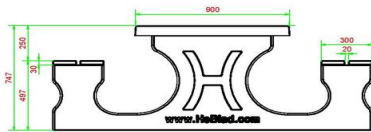

Onze producten worden geleverd vanuit onze fabriek in Nederland.

HeBlad
www.HeBlad.com
PS.DL.GT.111

± 780 KG.

Specificaties Multi-Spellentafel (1-1-1) DeLuxe

Productcode	PS.DL.GT.111	Hoogte tafelblad	75 cm
Kleur	Naturel Beton	Zithoogte	50 cm
Afmetingen (L x B x H)	210 x 193 x 75 cm	Materiaal zitvlak	Bamboe
Afmetingen tafelblad (L x B)	210 x 90 cm	Pootafstand	111 cm (hart op hart)
Dikte tafelblad	7 cm	Gewicht	780 kg