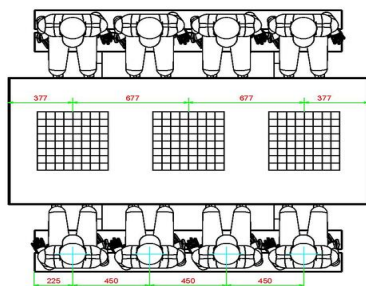

Onze producten worden geleverd vanuit onze fabriek in Nederland.

HeBlad
www.HeBlad.com
PS.DL.GT.111

± 780 KG.

Spécifications Multi-Spellentafel (1-1-1) DeLuxe

Code de produit	PS.DL.GT.111	Hauteur de la table	75 cm
Couleur	Béton naturel	Hauteur d'assise	50 cm
Dimensions (L x P x H)	210 x 193 x 75 cm	Matériel assise	Bambou
Dimensions du plateau de table (L x H)	90 x 90 cm	Écartement entre les pieds	111 cm (la distance de centre à centre)
Épaisseur plateau de table	7 cm	Poids	780 kg