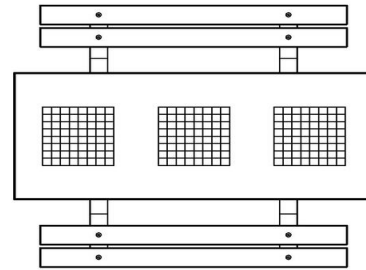

Combineer schaaktafel met andere speltafel

U kunt gemakkelijk verschillende producten uit onze collectie met elkaar combineren om een grotere buitenruimte aan te kleden. Denk bij voorbeeld aan een pingpongtafel of voetvolleybal tafel voor actief plezier. Met een extra picknicktafel of bankje is er voor ieder wat wils en creëert u een aantrekkelijke plek om samen te komen.

Bestel schaaktafel met schaakset gemakkelijk online

Bij aankoop van spel tafels krijgt u per schaakblad één set schaakstukken meegeleverd. Hierdoor kunt u meteen genieten van uw spel tafels. Heeft u interesse in de spel tafels van HeBlad? Bestel dan gemakkelijk, snel en veilig uw speltafel op onze website. Het aanbod is gevarieerd. U ziet direct de prijs van uw order.

Onze producten worden geleverd vanuit onze fabriek in Nederland.

HeBlad
www.HeBlad.com
PS.DL.GT.111

± 780 KG.

Specificaties Multi-Spellentafel (1-1-1) DeLuxe

Productcode	PS.DL.GT.111	Hoogte tafelblad	75 cm
Kleur	Naturel Beton	Zithoogte	50 cm
Afmetingen (L x B x H)	210 x 193 x 75 cm	Materiaal zitvlak	Bamboe
Afmetingen tafelblad (L x B)	210 x 90 cm	Pootafstand	111 cm (hart op hart)
Dikte tafelblad	7 cm	Gewicht	780 kg