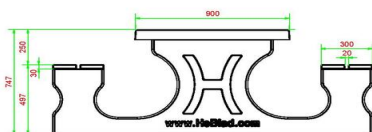

Bestel schaaktafel met schaakset gemakkelijk online

Bij aankoop van spel tafels krijgt u per schaakblad één set schaakstukken meegeleverd. Hierdoor kunt u meteen genieten van uw spel tafels. Heeft u interesse in de spel tafels van HeBlad? Bestel dan gemakkelijk, snel en veilig uw speltafel op onze website. Het aanbod is gevarieerd. U ziet direct de prijs van uw order.

Onze producten worden geleverd vanuit onze fabriek in Nederland.

HeBlad
www.HeBlad.com
PS.DL.GT.111

± 780 KG.

Spécifications Multi-Spellentafel (1-1-1) DeLuxe

Code de produit	PS.DL.GT.111	Hauteur de la table	75 cm
Couleur	Béton naturel	Hauteur d'assise	50 cm
Dimensions (L x P x H)	210 x 193 x 75 cm	Matériel assise	Bambou
Dimensions du plateau de table (L x H)	90 x 90 cm	Écartement entre les pieds	111 cm (la distance de centre à centre)
Épaisseur plateau de table	7 cm	Poids	780 kg