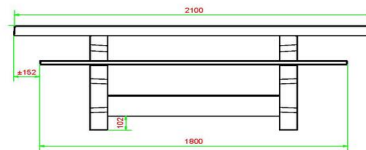

drie spelbladen: schaakspel, damspel en ludospel. Heeft u liever een andere indeling? Neem dan gerust contact met ons op. Wij helpen u graag verder.

Spel tafels van top kwaliteit

Ook onze spel tafels zijn, net zoals andere HeBlad producten, uit één stuk beton gegoten. De hele spel tafel is dus een massief stuk beton en niet demontabel. Bovendien is het beton van hoge kwaliteit, zoals u van ons gewend bent. Zo beperkt u de kans op al dan niet moedwillige schade. Zo heeft u jaren speelplezier van de HeBlad spel tafel.

Onze producten worden geleverd vanuit onze fabriek in Nederland.

HeBlad
www.HeBlad.com
PS.DL.GT.111
± 780 KG.

Spécifications Multi-Spellentafel (1-1-1) DeLuxe

Code de produit	PS.DL.GT.111	Hauteur de la table	75 cm
Couleur	Béton naturel	Hauteur d'assise	50 cm
Dimensions (L x P x H)	210 x 193 x 75 cm	Matériel assise	Bambou
Dimensions du plateau de table (L x H)	90 x 90 cm	Écartement entre les pieds	111 cm (la distance de centre à centre)
Épaisseur plateau de table	7 cm	Poids	780 kg