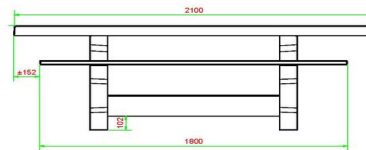

Bestel schaaktafel met schaakset gemakkelijk online

Bij aankoop van spel tafels krijgt u per schaakblad één set schaakstukken meegeleverd. Hierdoor kunt u meteen genieten van uw spel tafels. Heeft u interesse in de spel tafels van HeBlad? Bestel dan gemakkelijk, snel en veilig uw speltafel op onze website. Het aanbod is gevarieerd. U ziet direct de prijs van uw order.

Onze producten worden geleverd vanuit onze fabriek in Nederland.

HeBlad
www.HeBlad.com
PS.DL.GT.111

± 780 KG.

Specificaties Multi-Spellentafel (1-1-1) DeLuxe

Productcode	PS.DL.GT.111	Hoogte tafelblad	75 cm
Kleur	Naturel Beton	Zithoogte	50 cm
Afmetingen (L x B x H)	210 x 193 x 75 cm	Materiaal zitvlak	Bamboe
Afmetingen tafelblad (L x B)	210 x 90 cm	Pootafstand	111 cm (hart op hart)
Dikte tafelblad	7 cm	Gewicht	780 kg