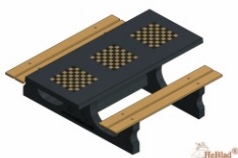

Produits associés

PS.DLAB.GT.111